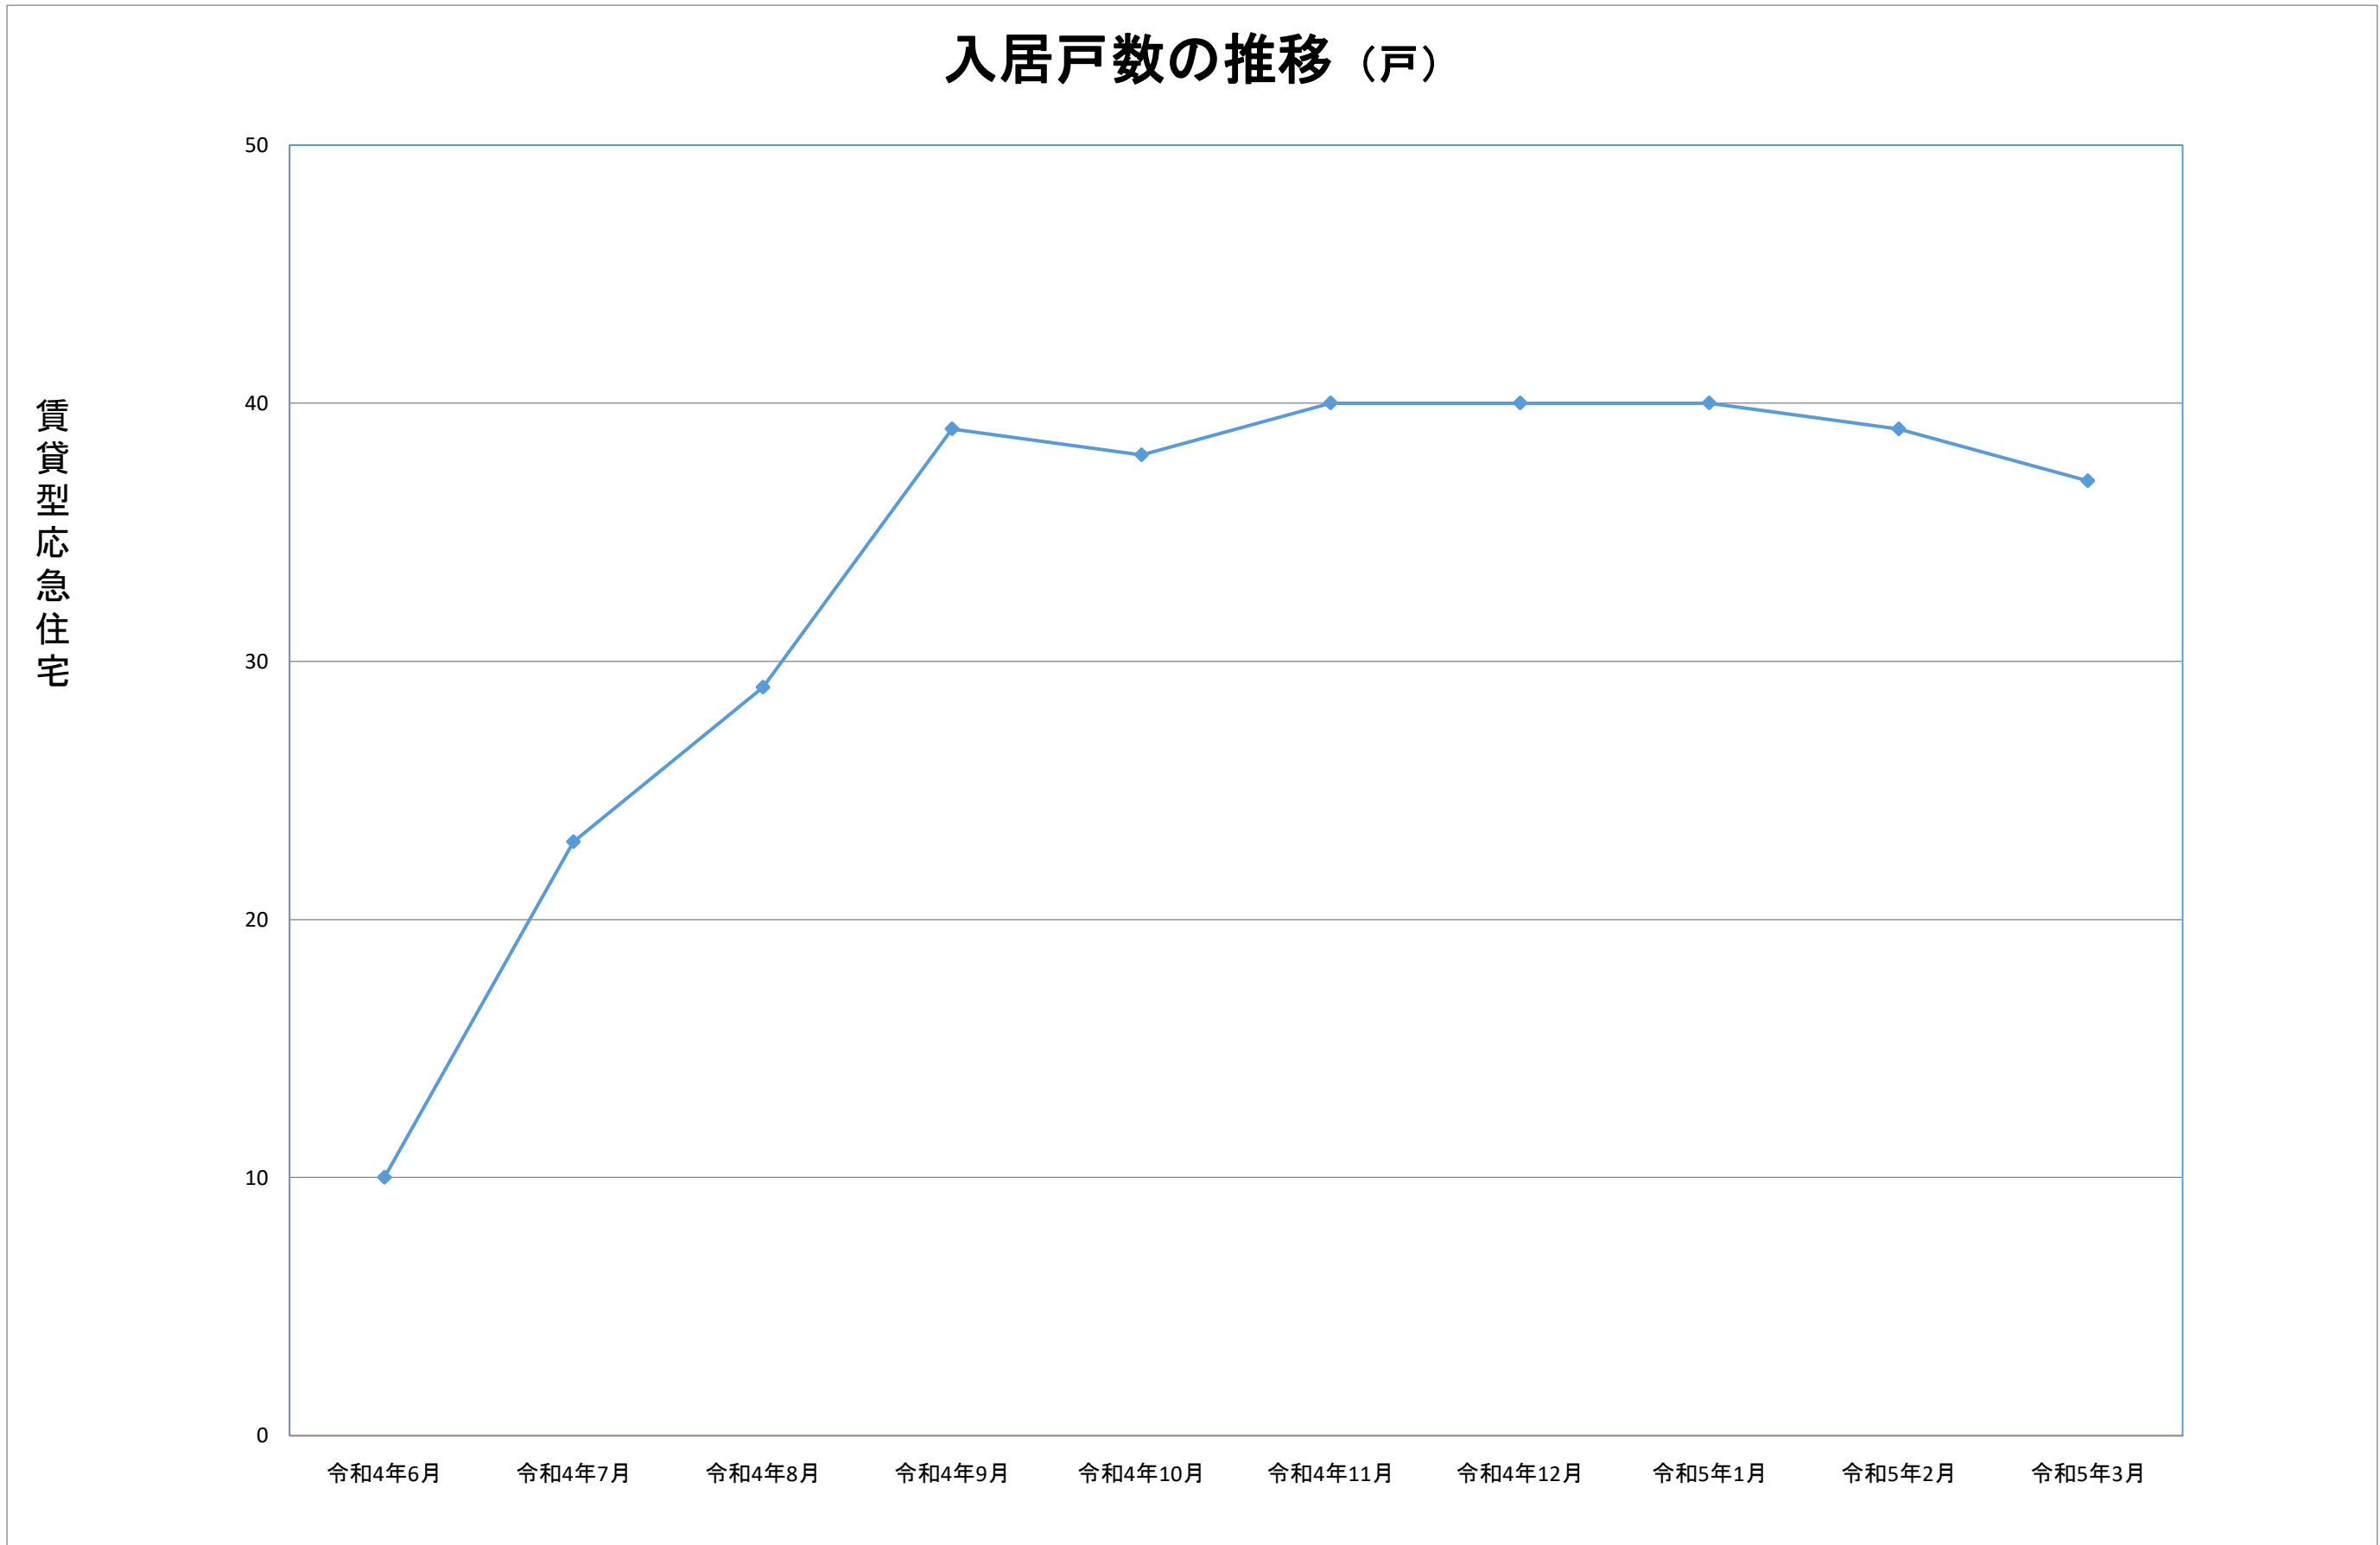

令和4年福島県沖を震源とする地震に係る賃貸型応急住宅の入居状況について

賃貸型応急住宅		
	入居戸数(戸)	入居者数(人)
令和4年6月	10	22
令和4年7月	23	56
令和4年8月	29	74
令和4年9月	39	103
令和4年10月	38	102
令和4年11月	40	105
令和4年12月	40	104
令和5年1月	40	104
令和5年2月	39	100
令和5年3月	37	92

(各月1日時点)