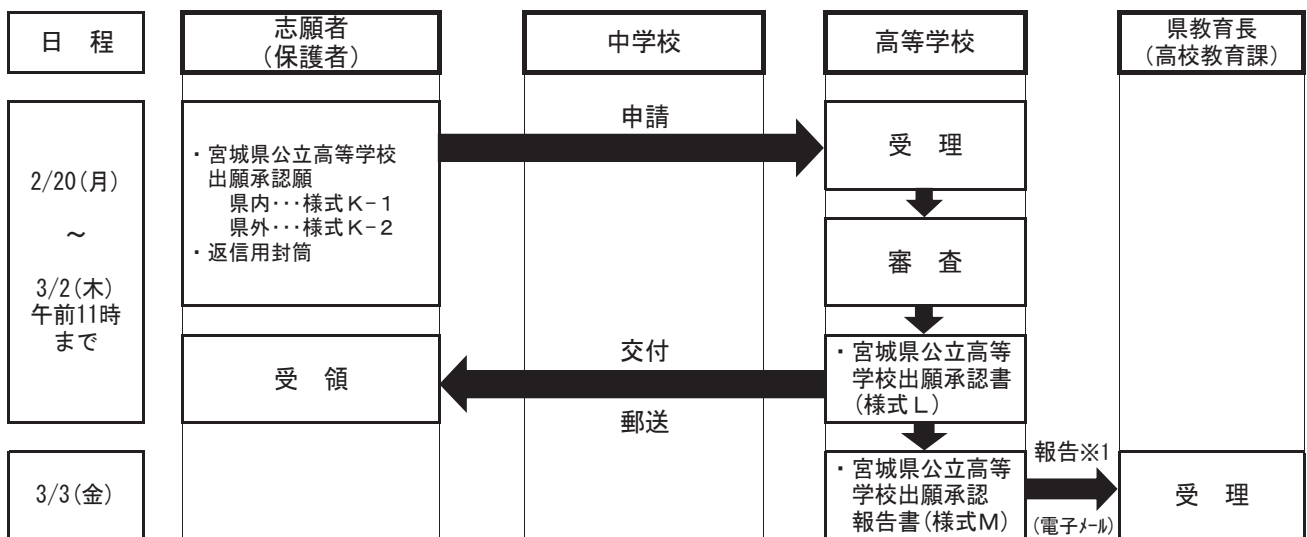

### ◆県外からの出願の流れ

### ◆特例措置の流れ(第一次募集)

※1 市立高等学校にあっては、所属教育委員会教育長を経て県教育長に報告する。