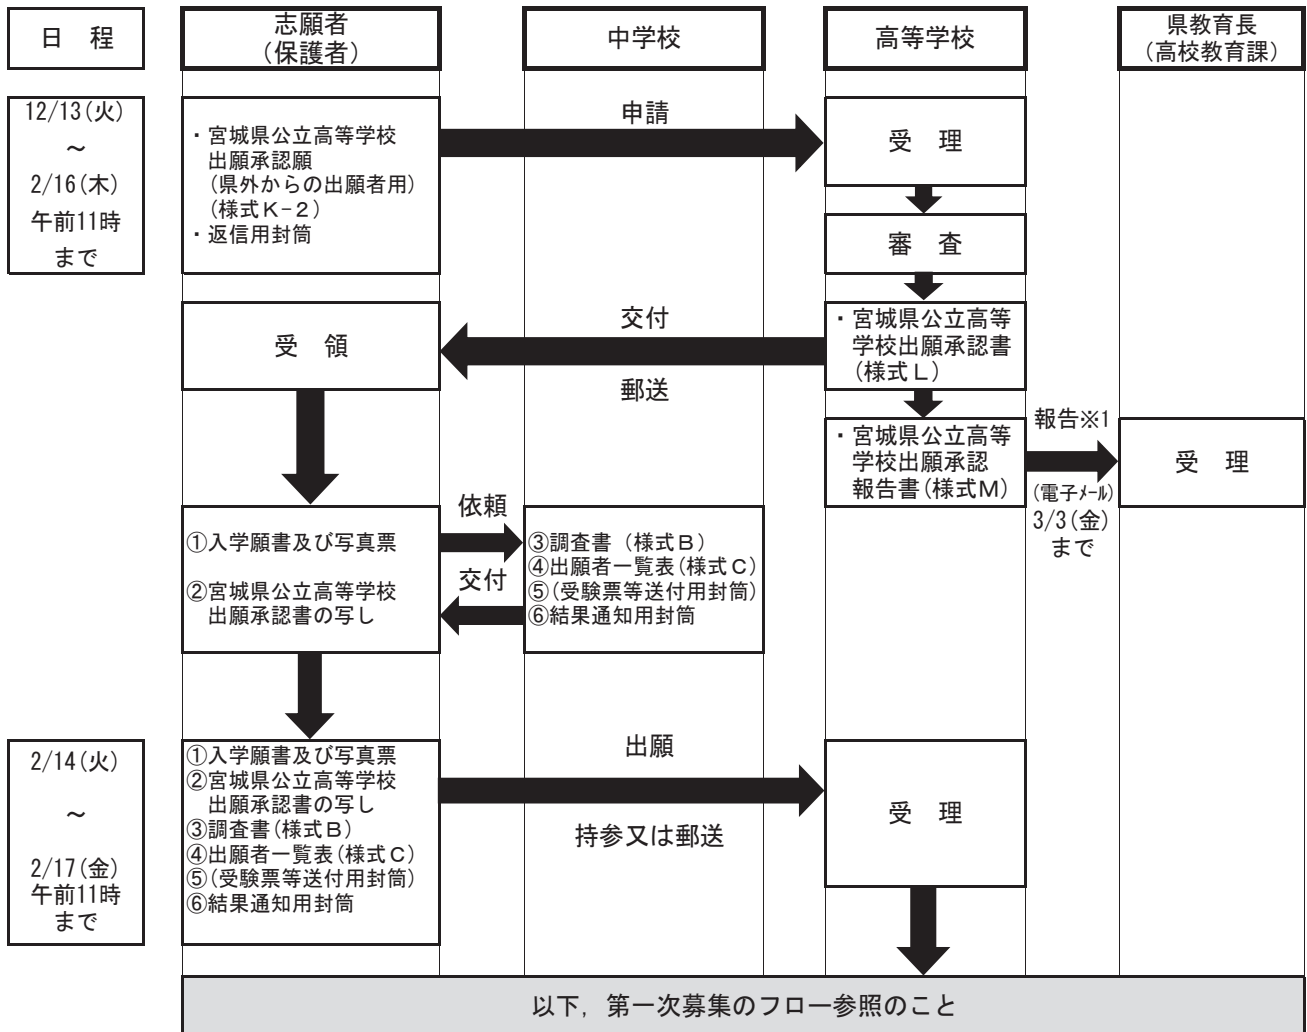

### ◆県外からの出願の流れ

### ◆特例措置の流れ(第一次募集)

※1 市立高等学校にあっては、所属教育委員会教育長を経て県教育長に報告する。