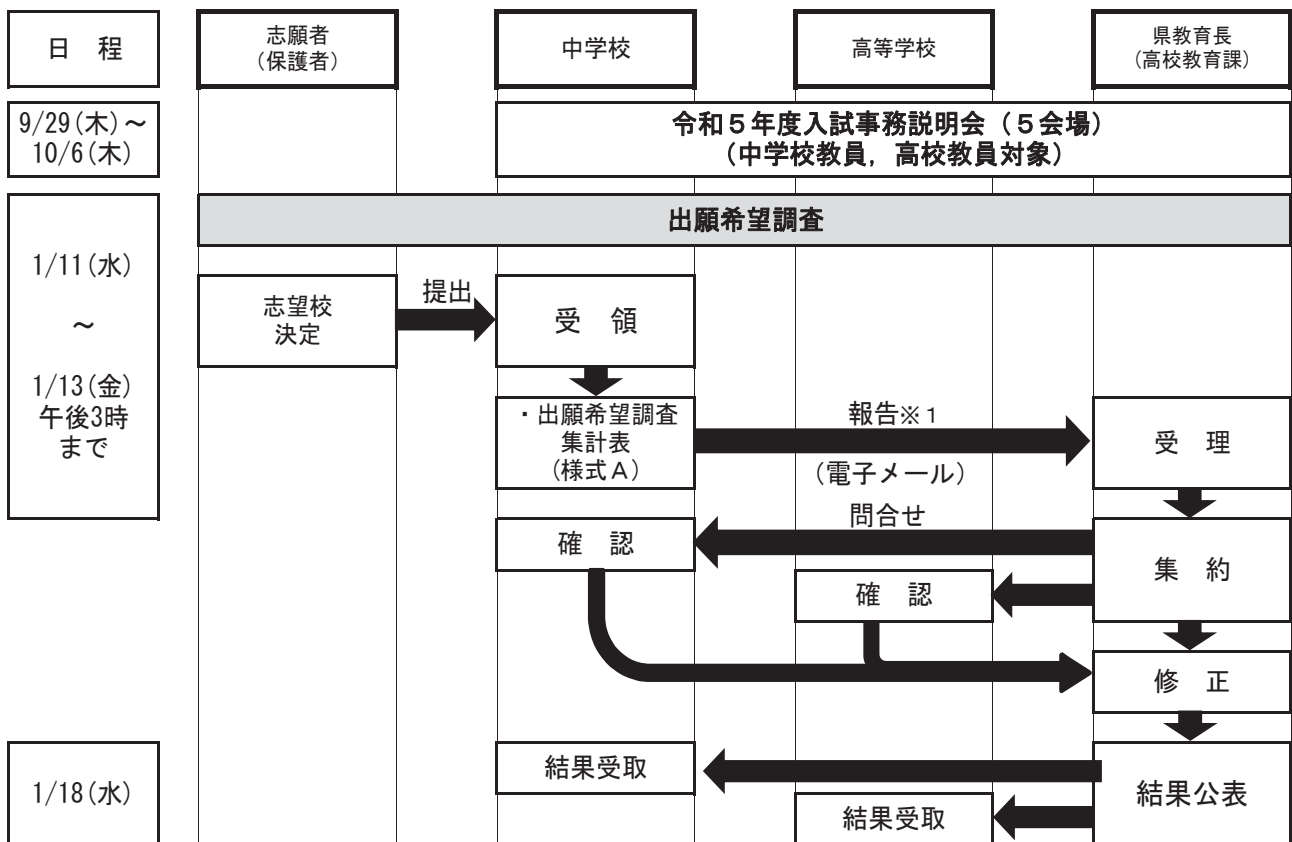

【入試のフロー図（概要）】

◆出願希望調査までの流れ

※1 仙台市立中学校にあっては、仙台市教育委員会教育長を経て県教育長に報告する。