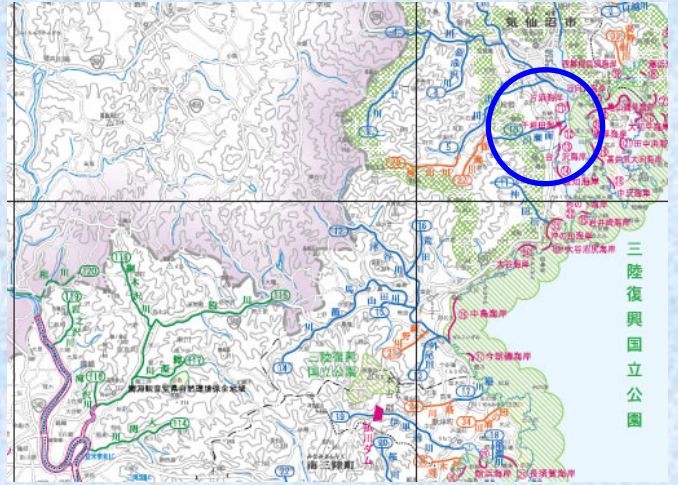

気仙沼海岸千岩田地区海岸

令和3年1月
被災した海岸堤防を復旧しました。

3.11伝承・減災プロジェクト

気仙沼市
岩月千岩田地先