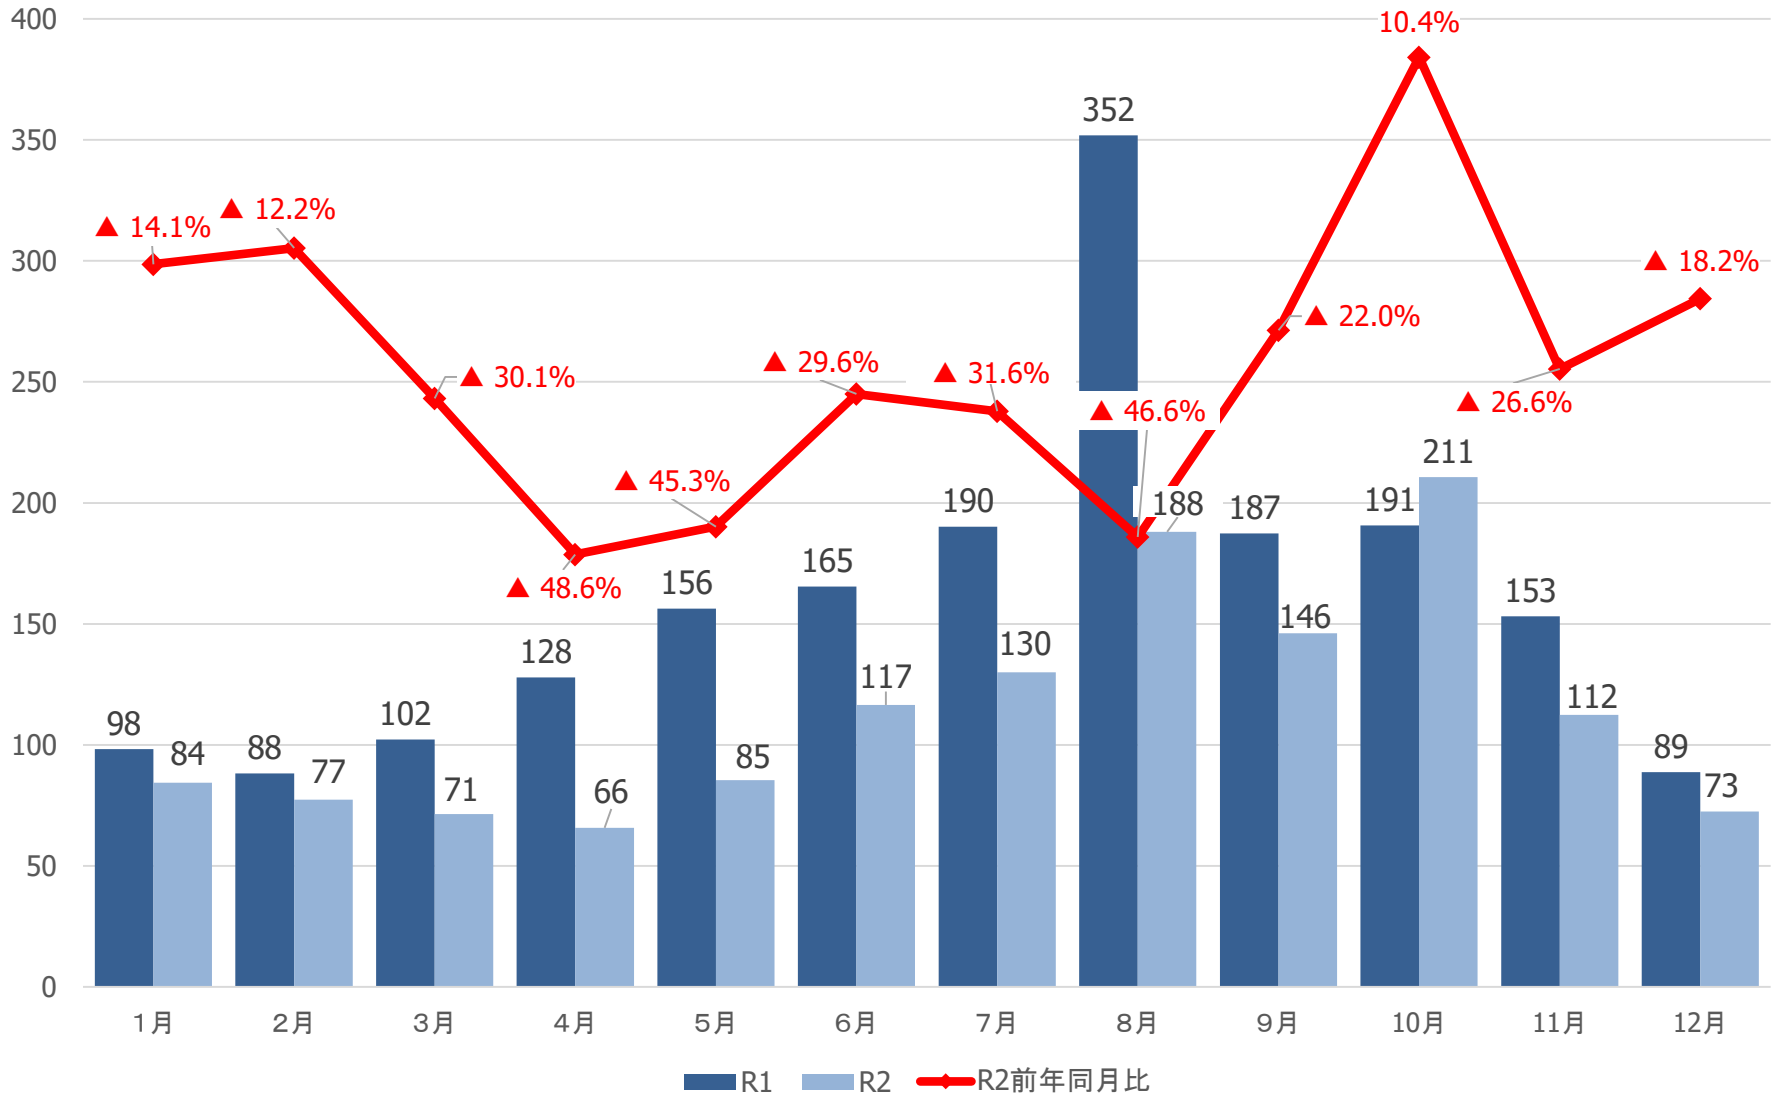

# 仙南圏域の観光客入込数

# 仙台圏域の観光客入込数

# 大崎圏域の観光客入込数

# 栗原圏域の観光客入込数

(千人)