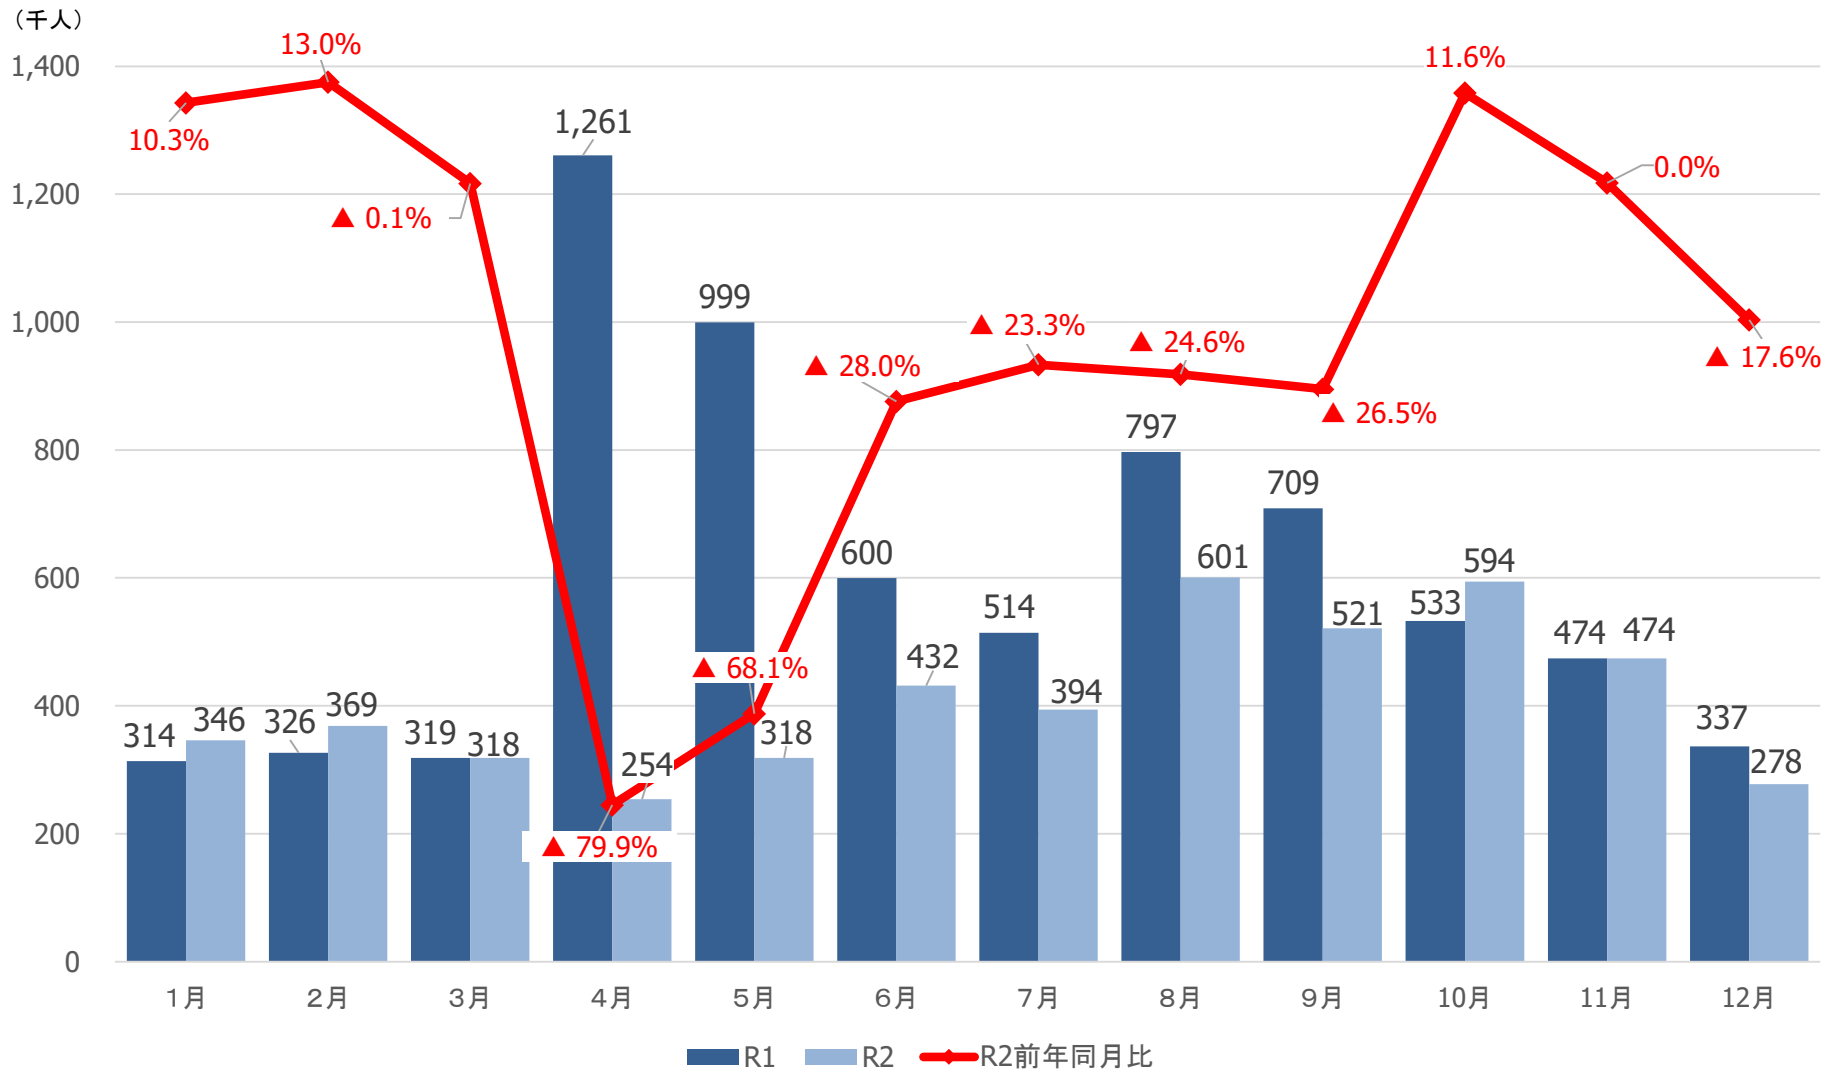

# 宮城県の観光客入込数

# 仙南圏域の観光客入込数

# 仙台圏域の観光客入込数

# 栗原圏域の観光客入込数

(千人)