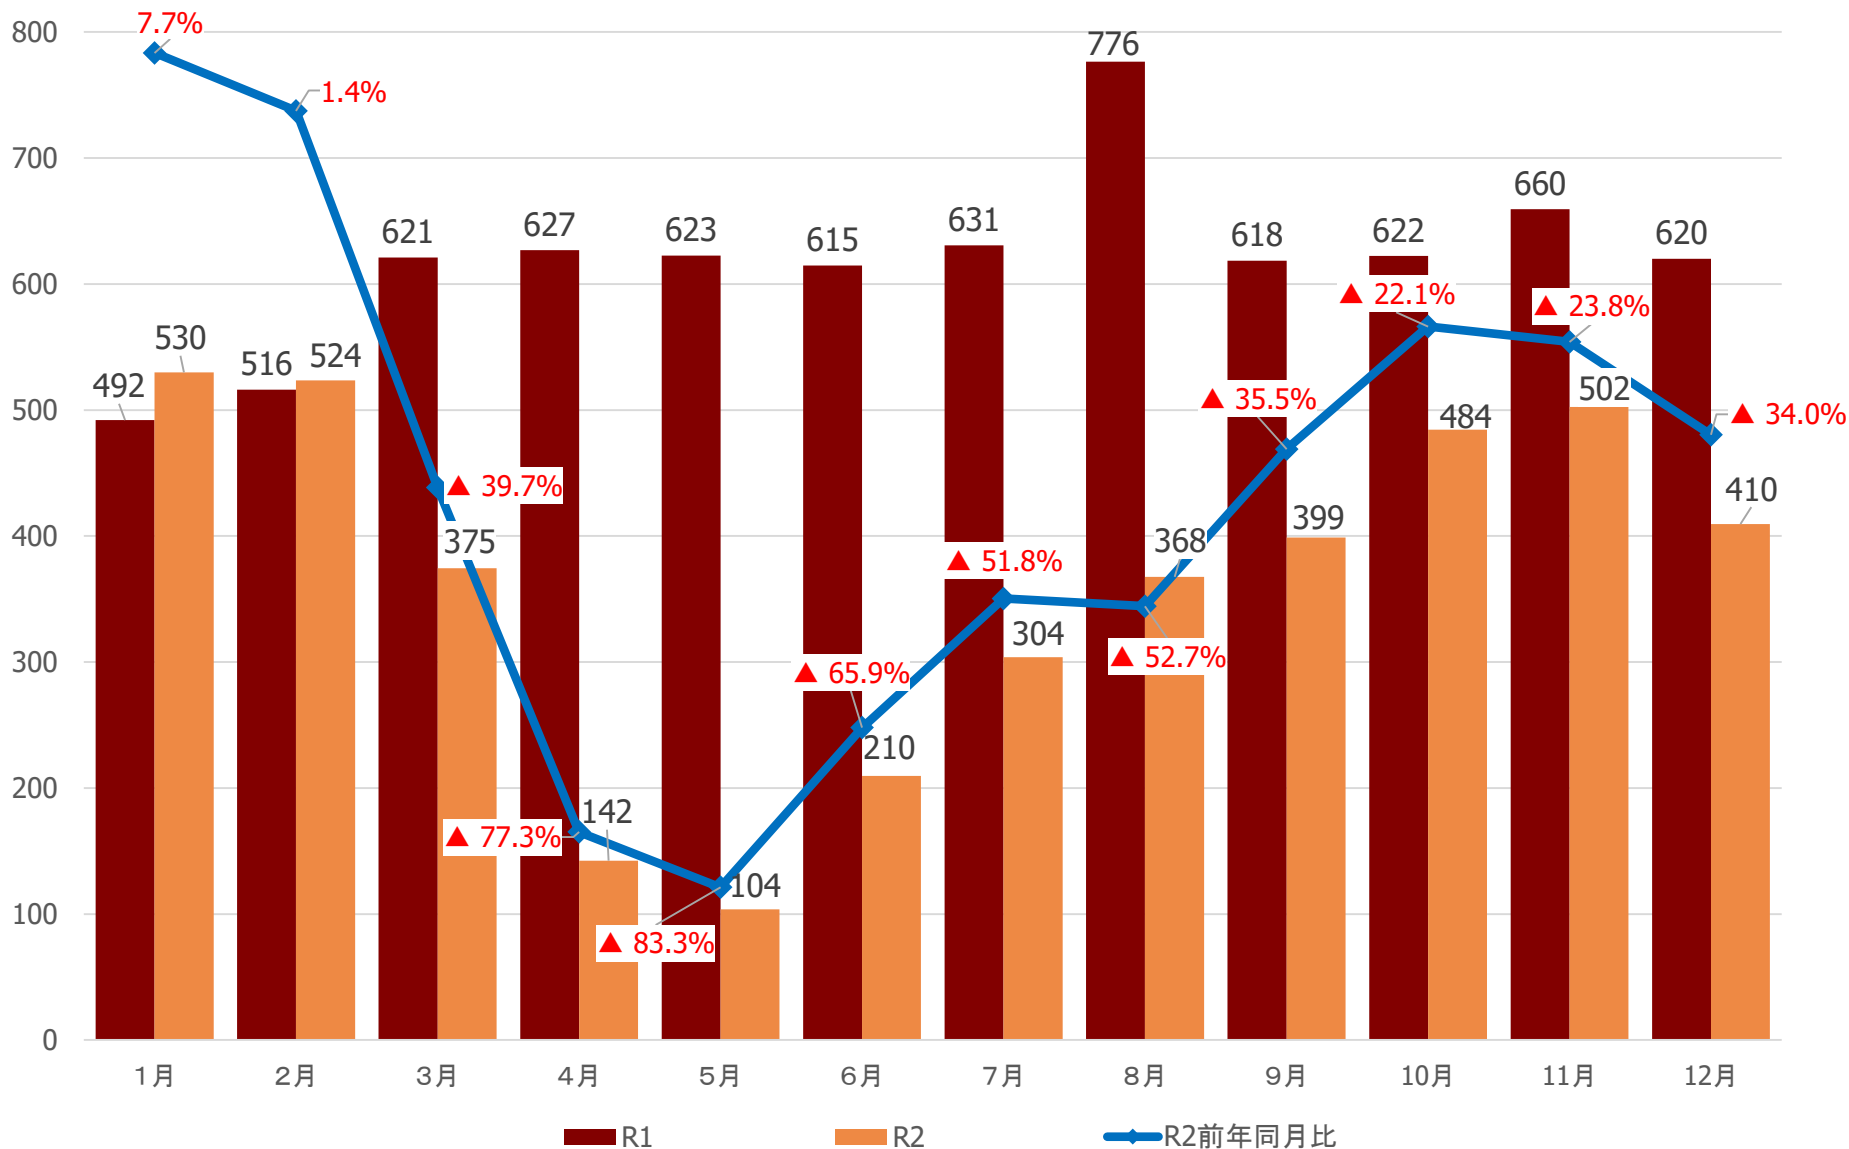

仙台圏域の宿泊観光客数

(千人)