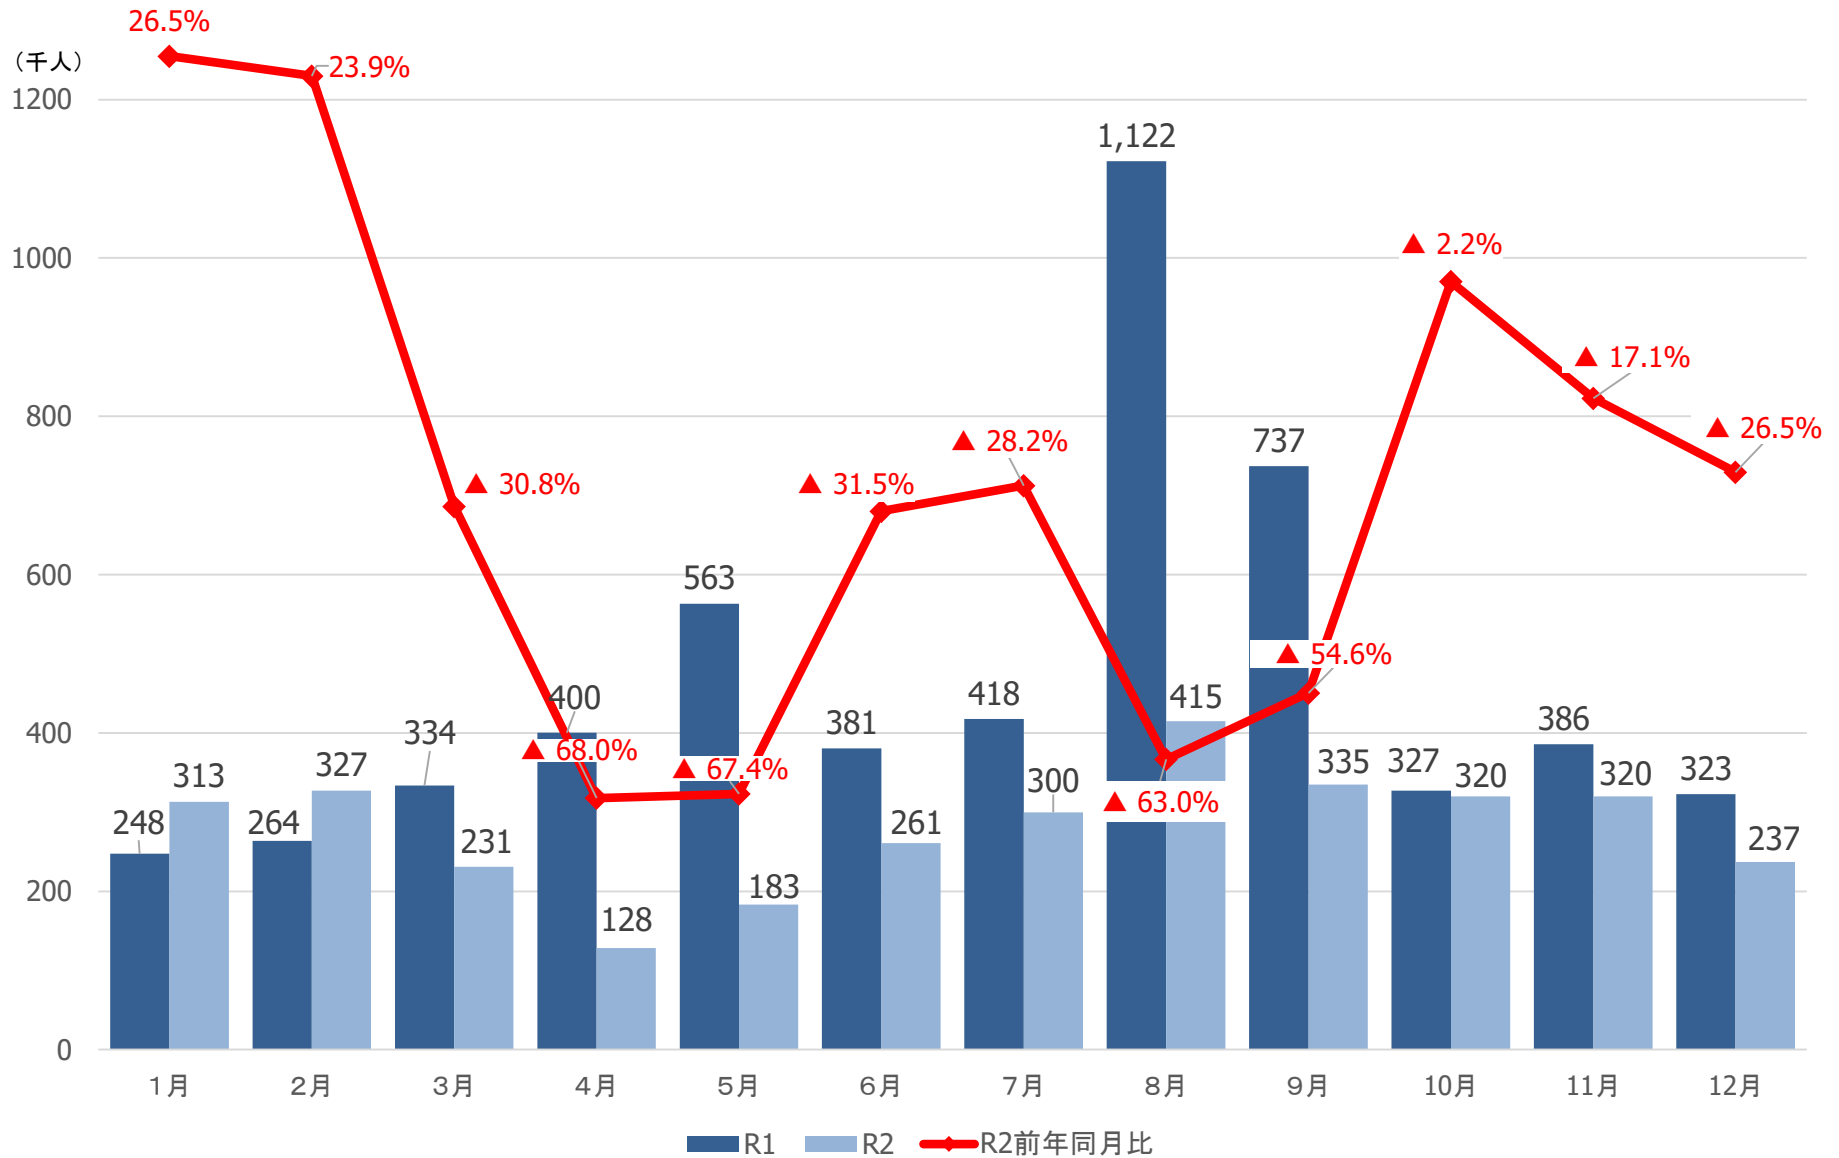

石巻圏域の観光客入込数