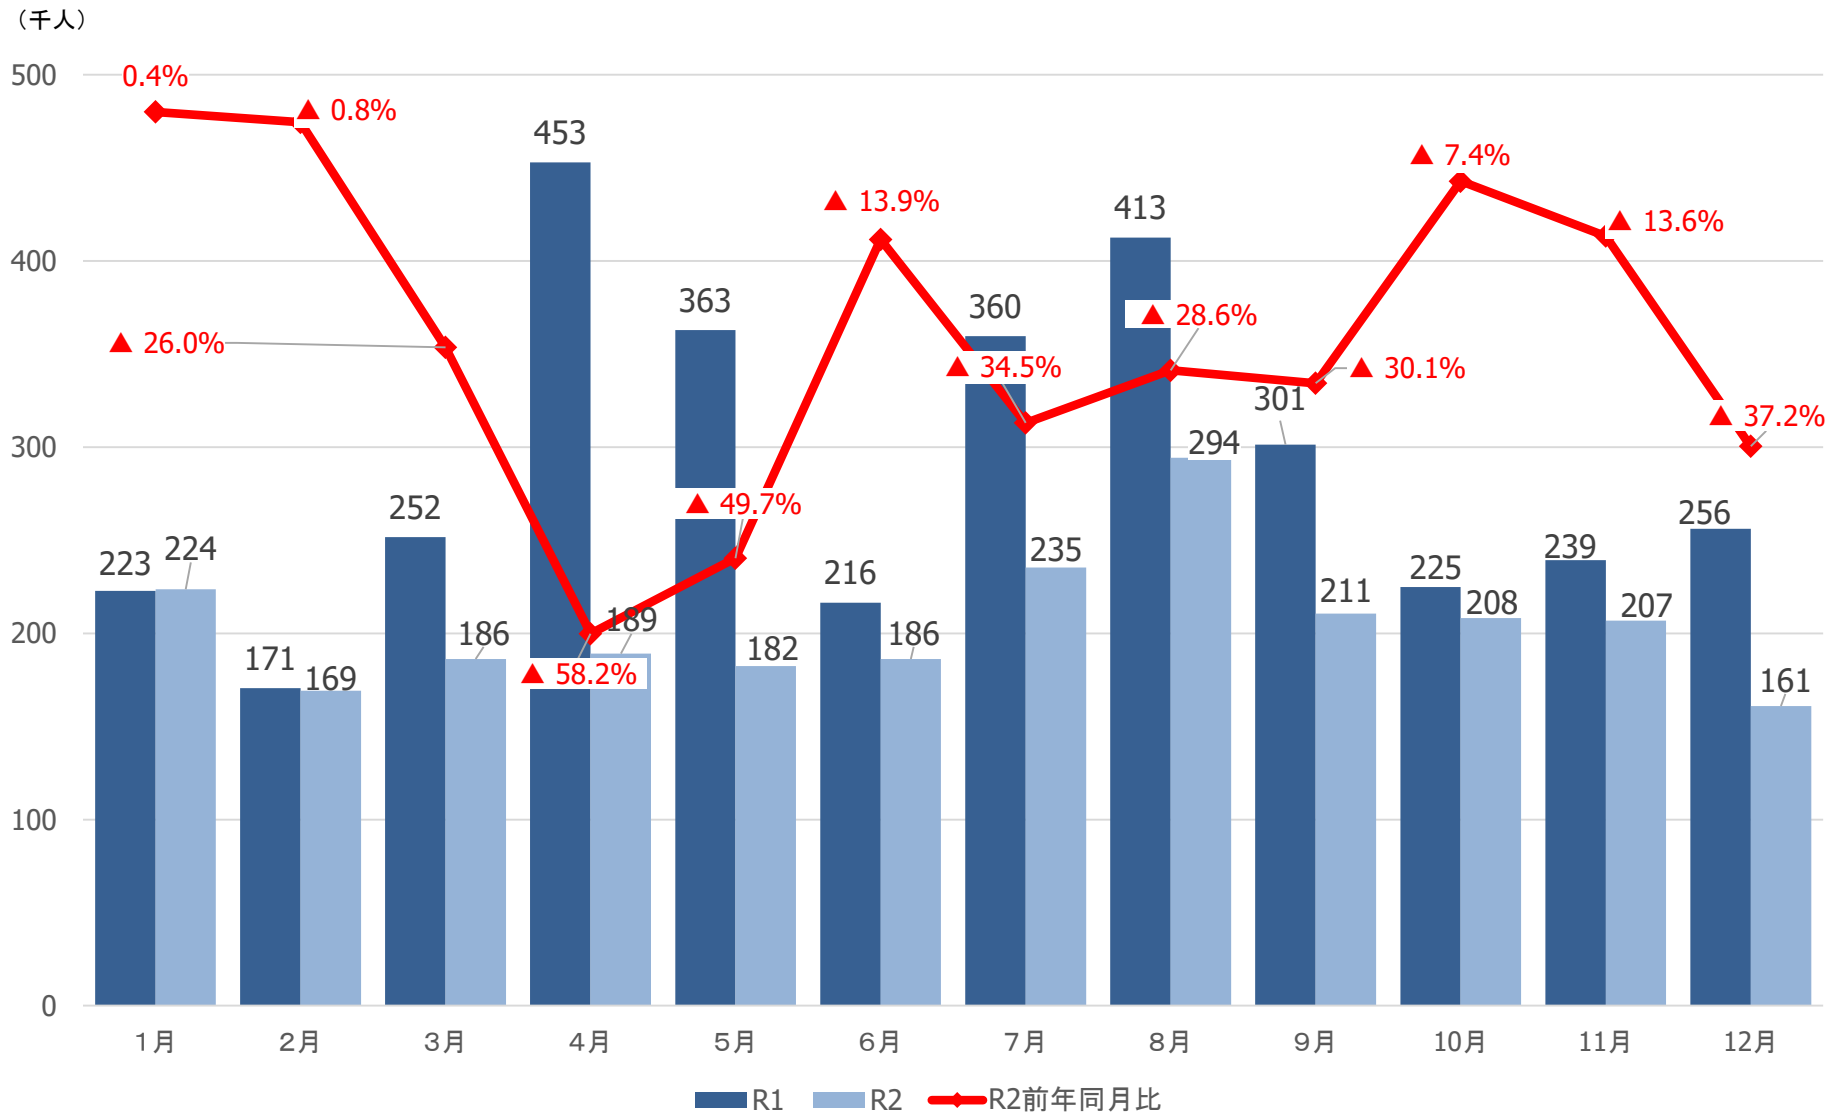

登米圏域の観光客入込数