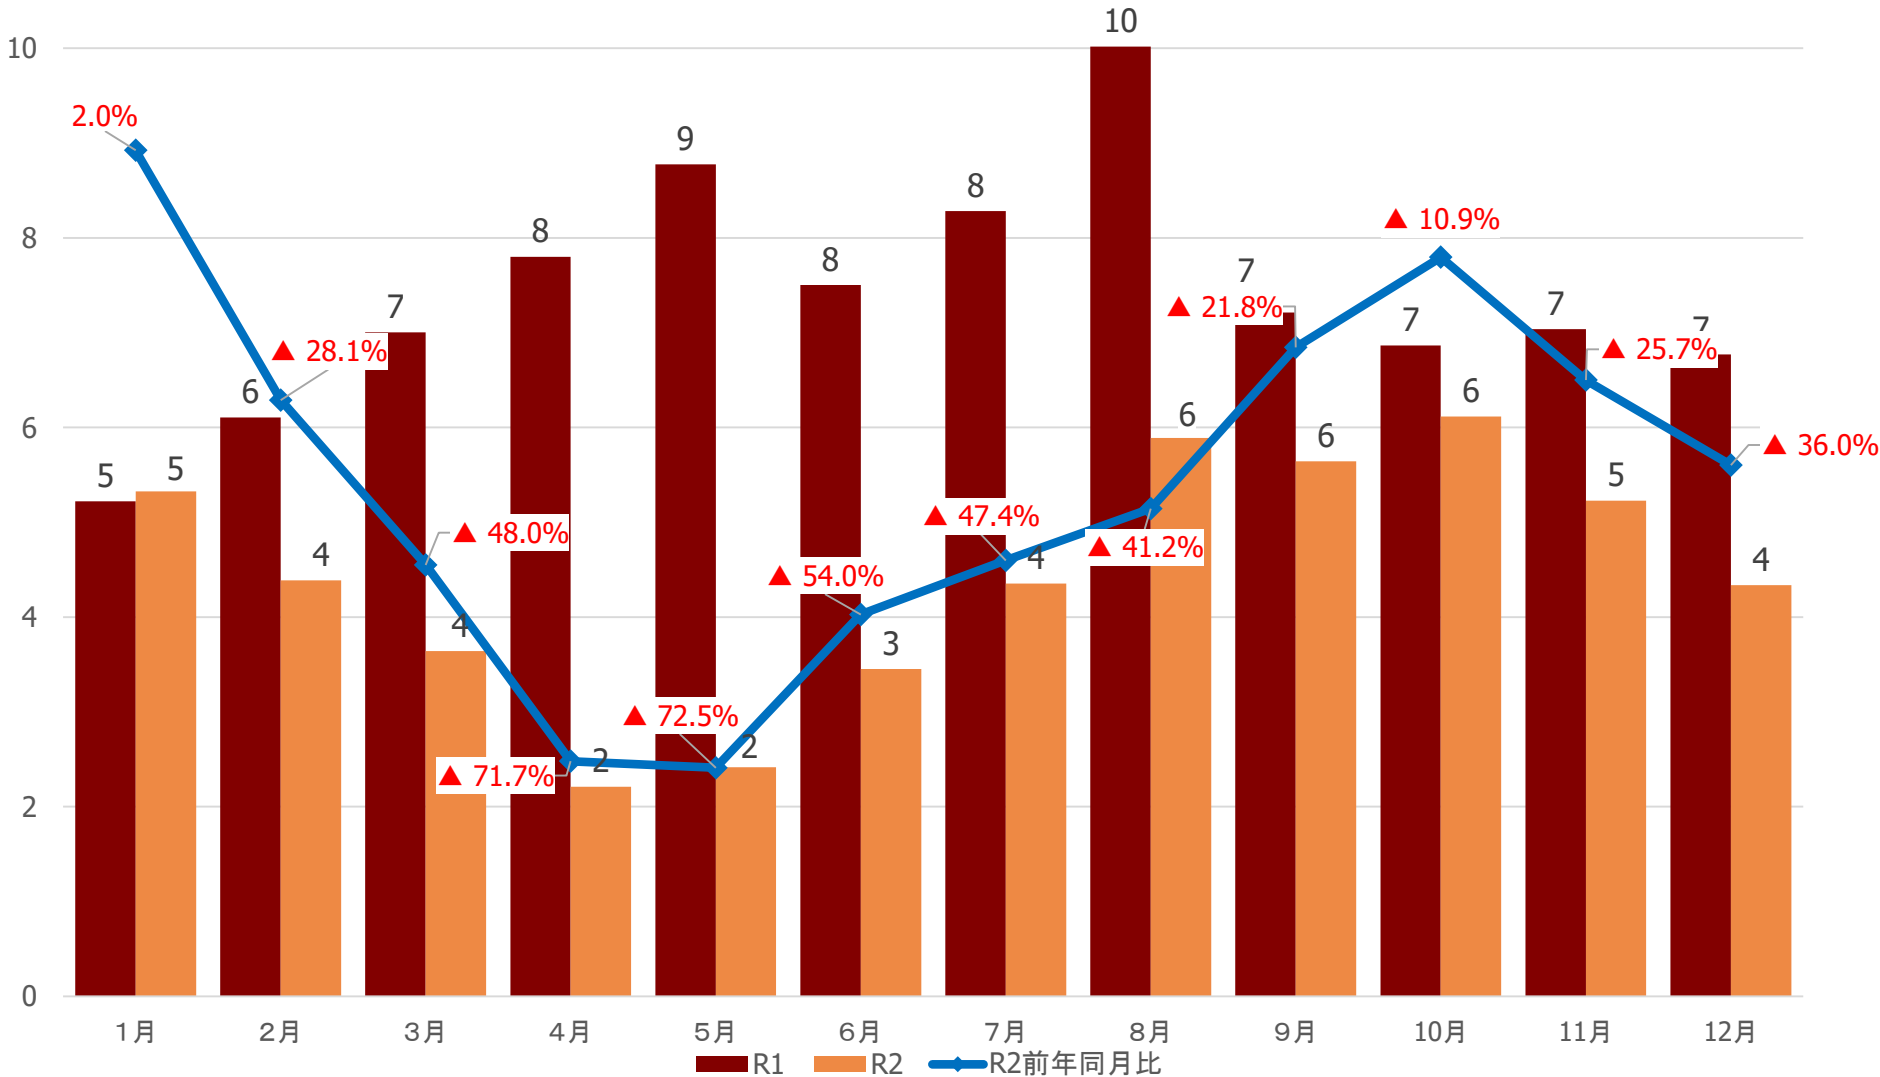

登米圏域の宿泊観光客数

(千人)