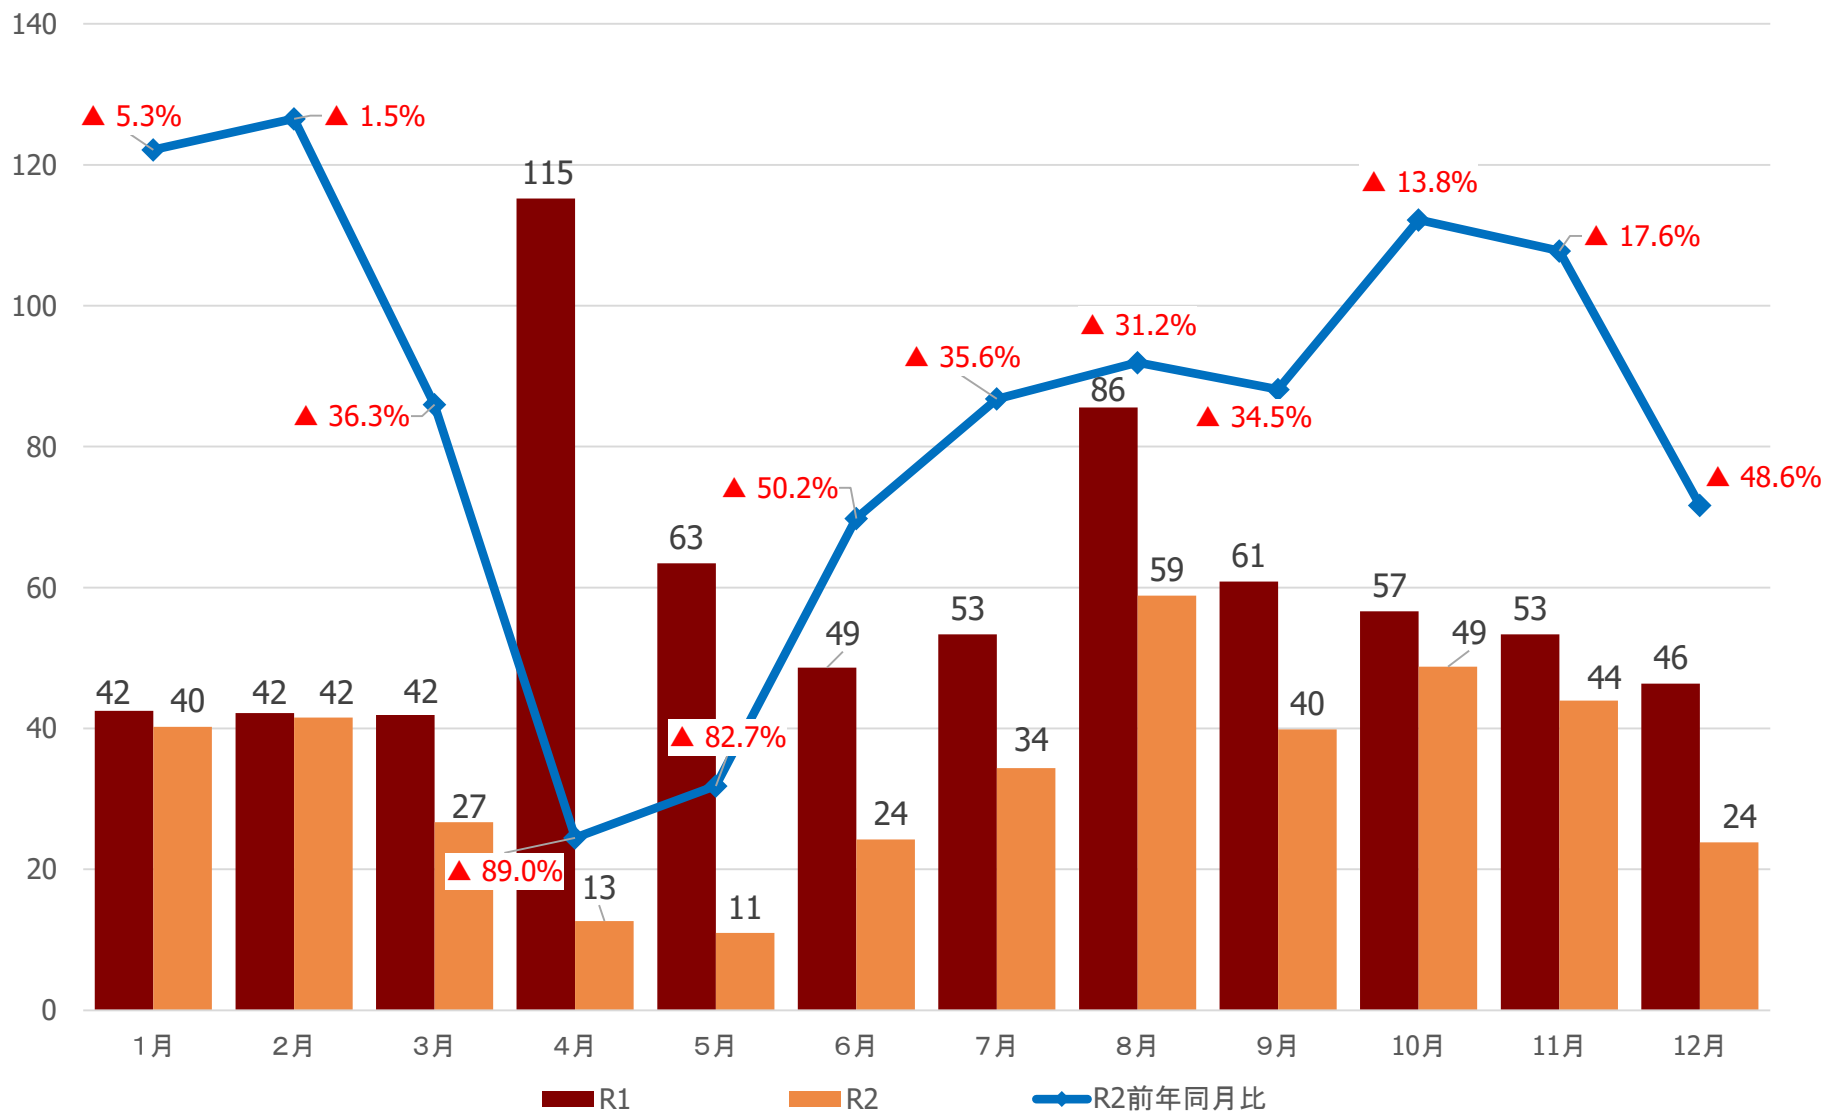

仙南圏域の宿泊観光客数

(千人)