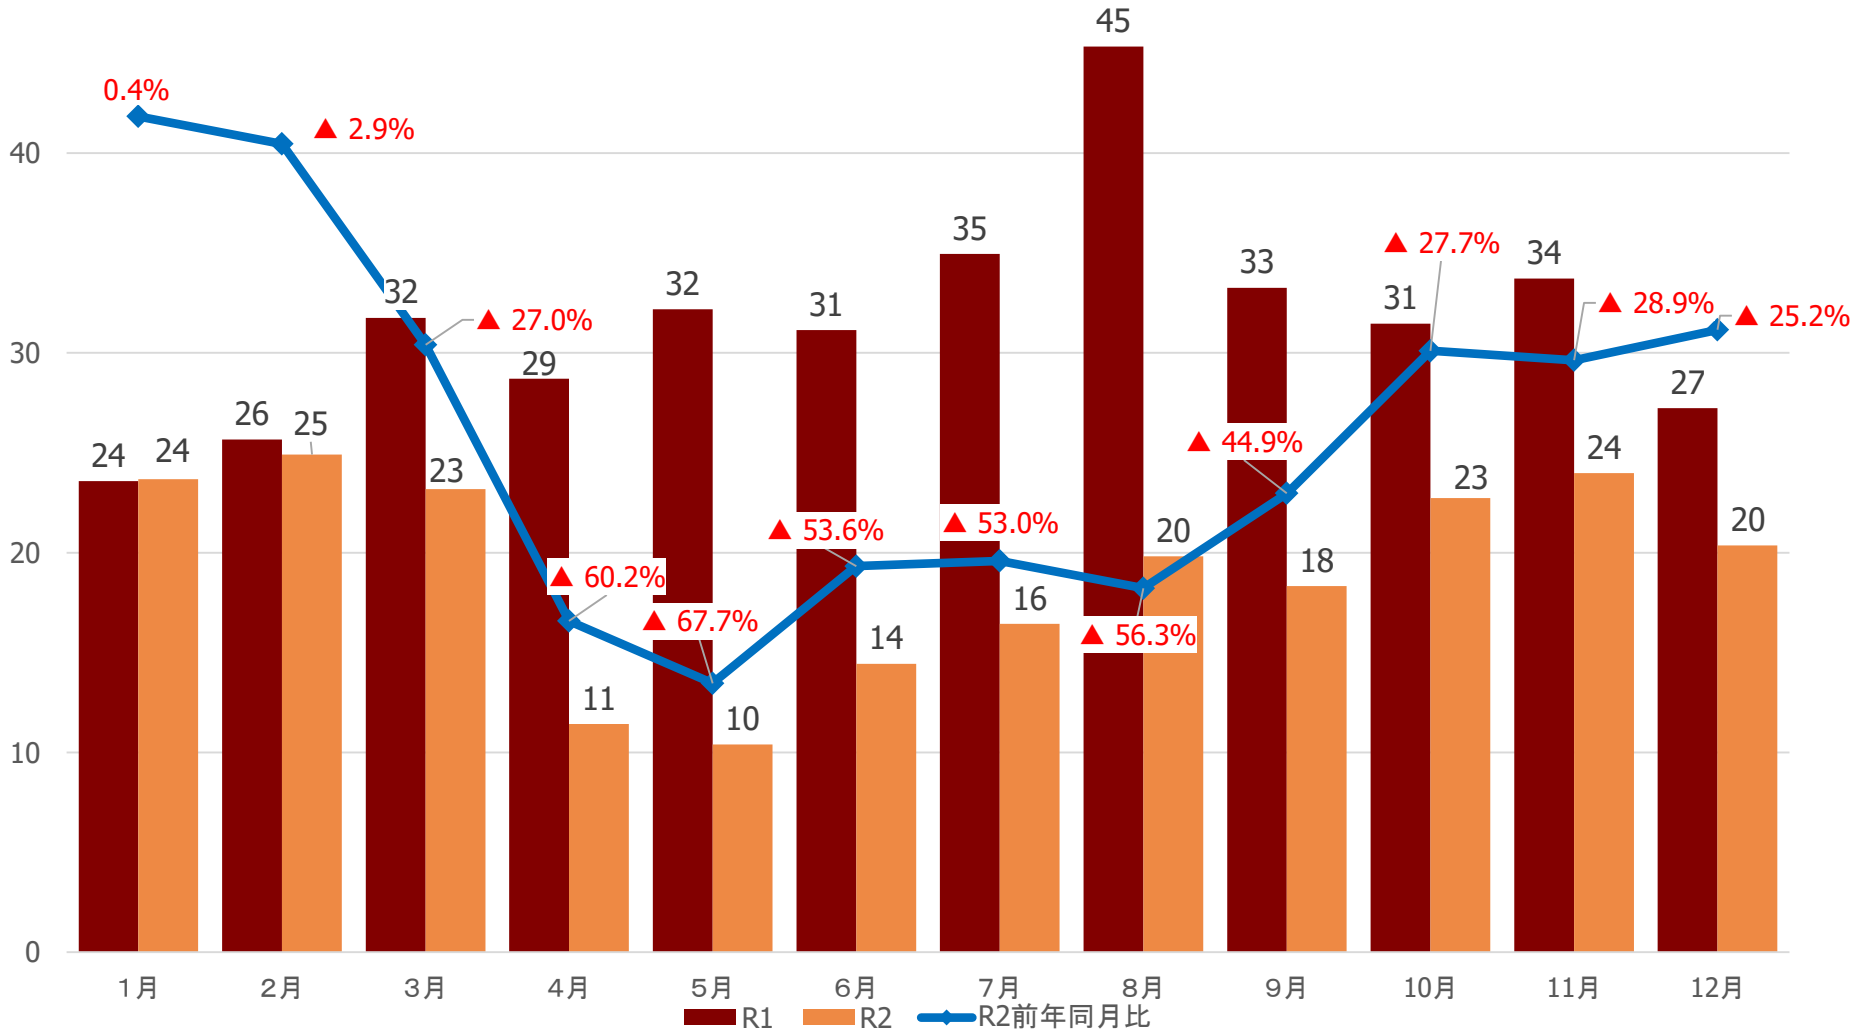

1月

2月

3月

4月

5月

6月

7月

8月

9月

10月

11月

12月

■ R1

■ R2

◆ R2前年同月比

# 気仙沼圏域の宿泊観光客数