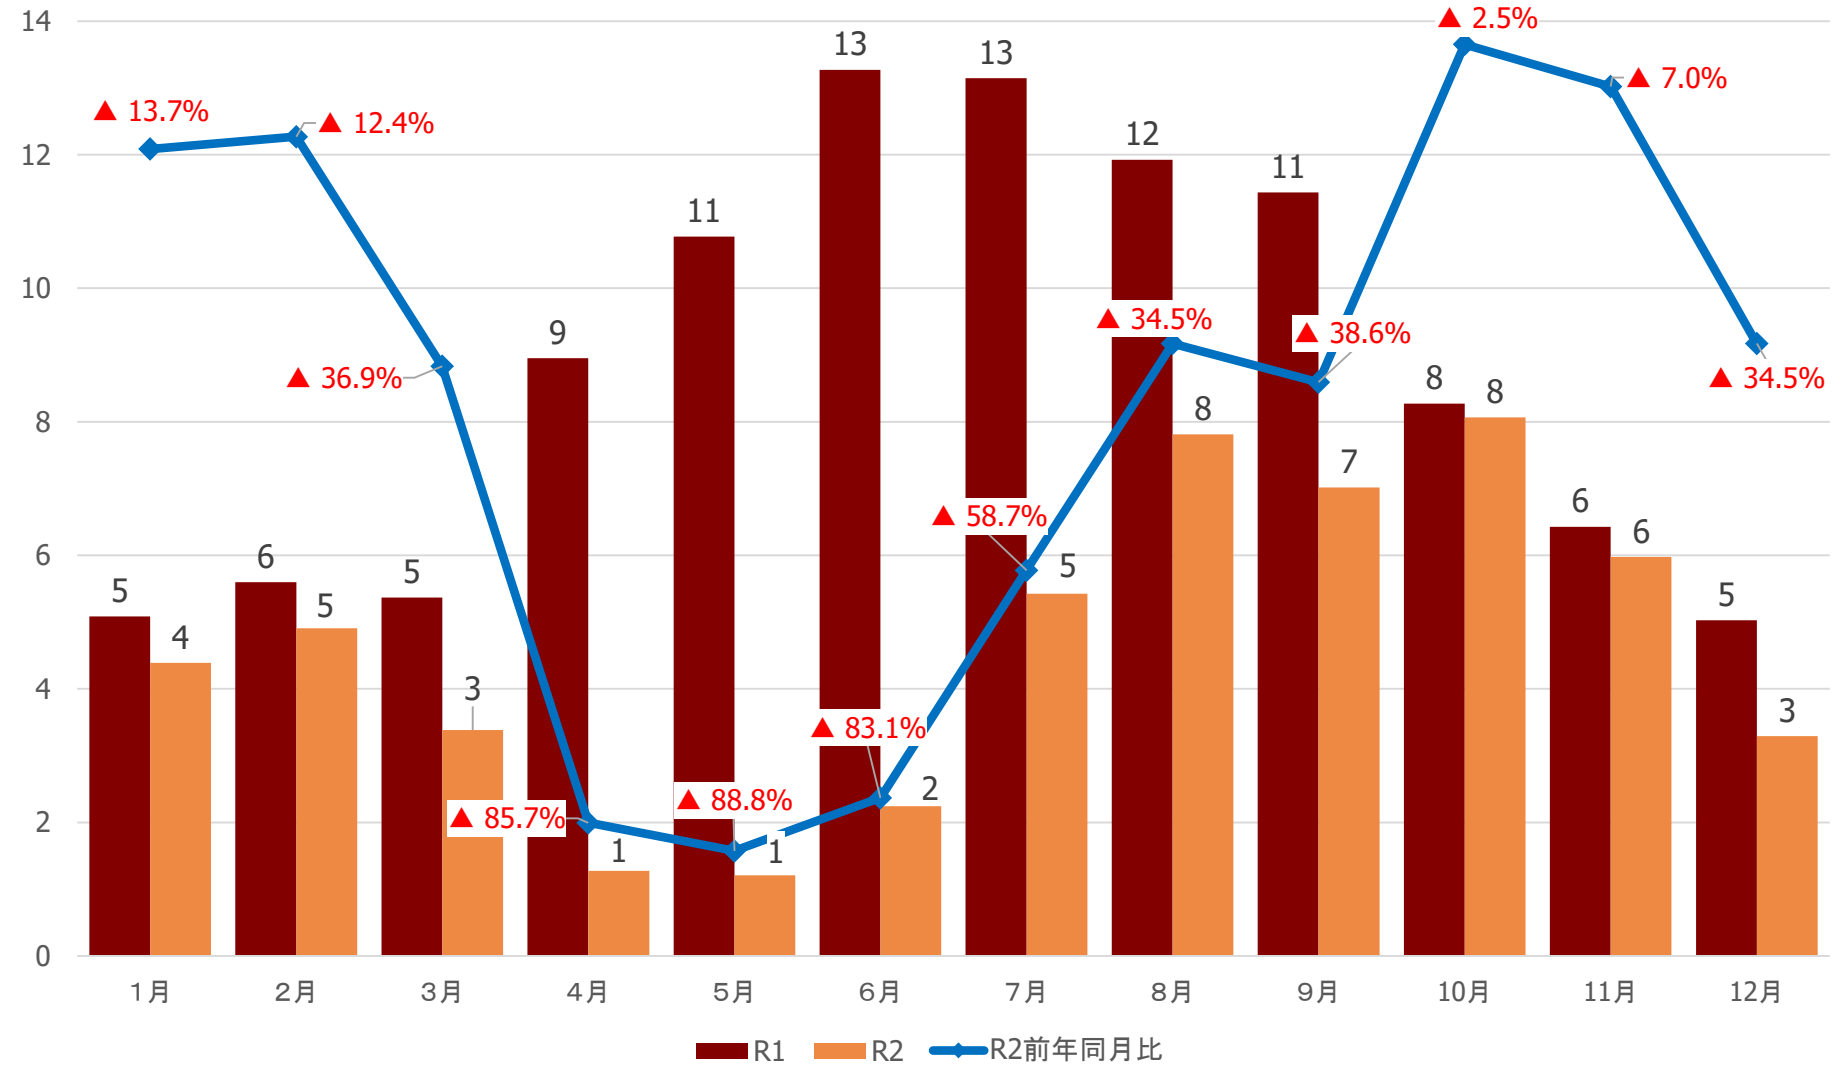

栗原圏域の宿泊観光客数

(千人)