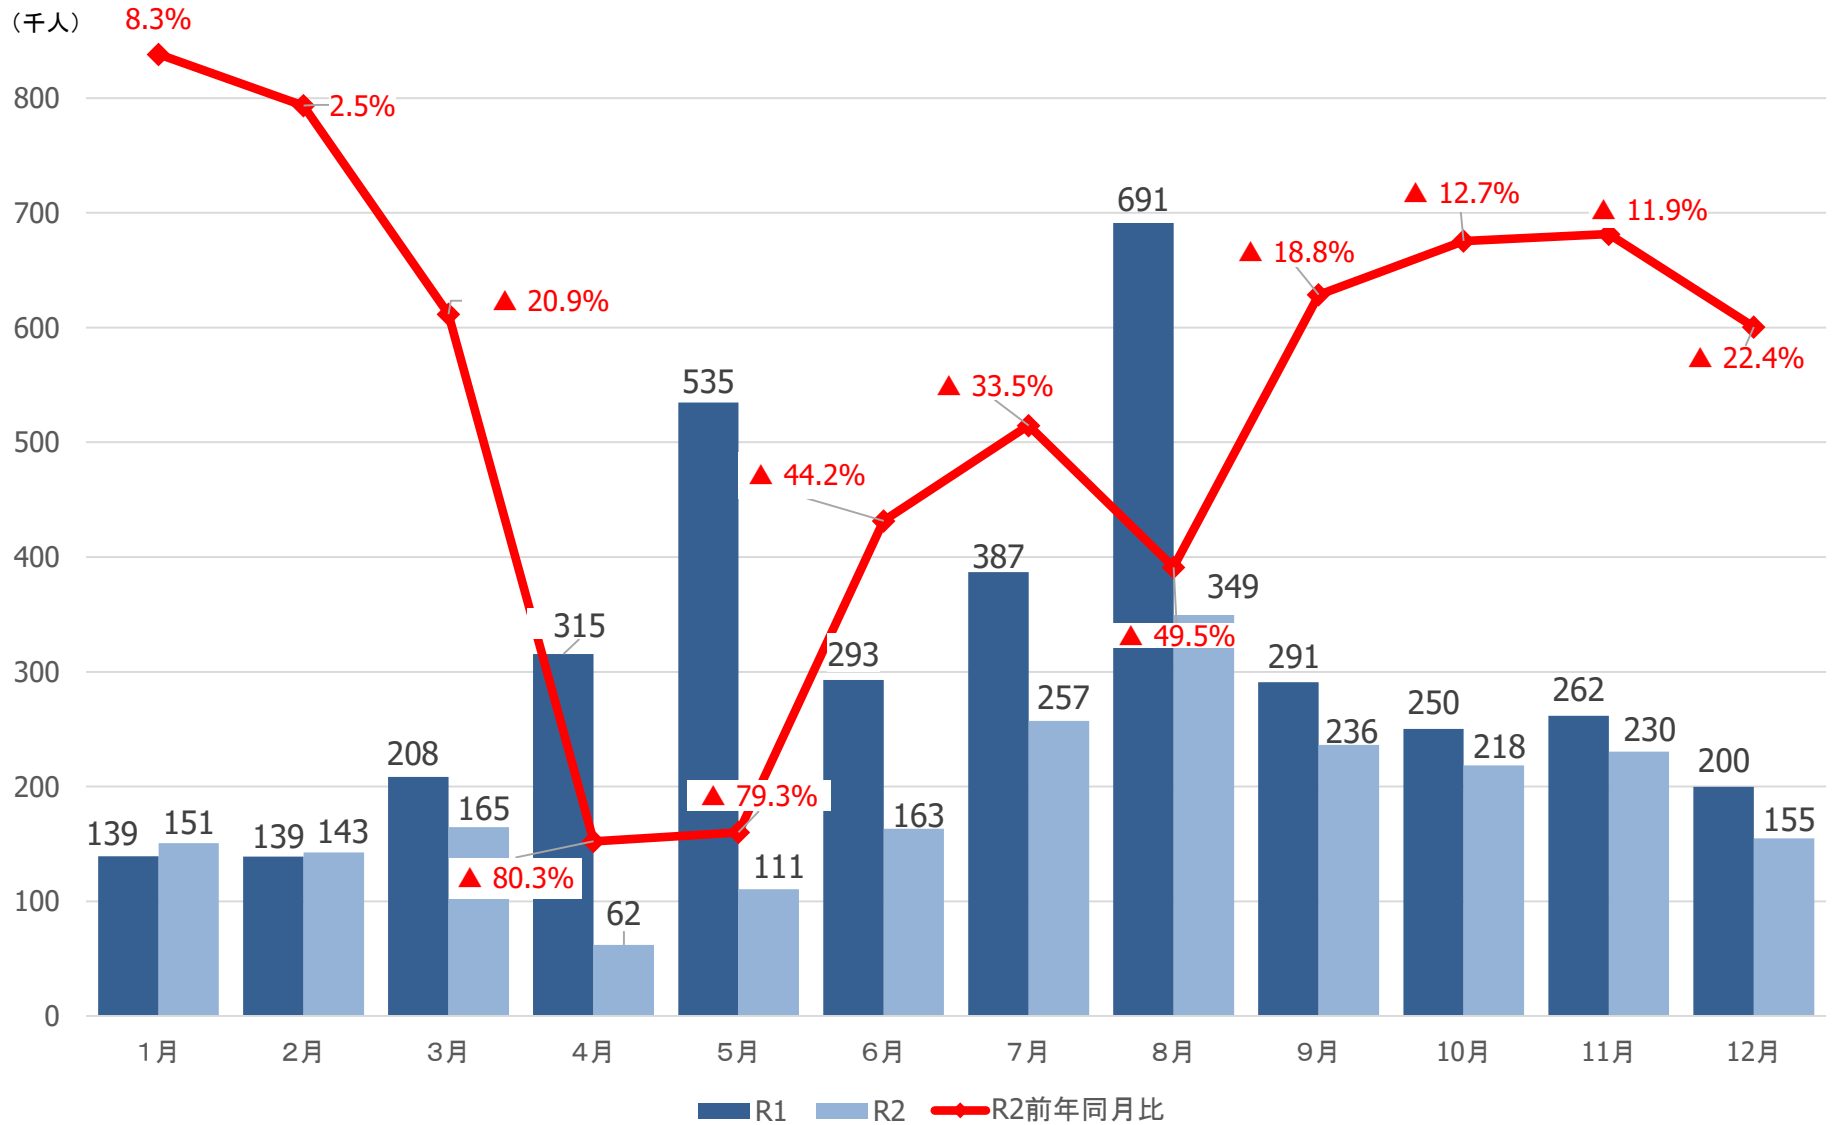

気仙沼・本吉圏域の観光客入込数