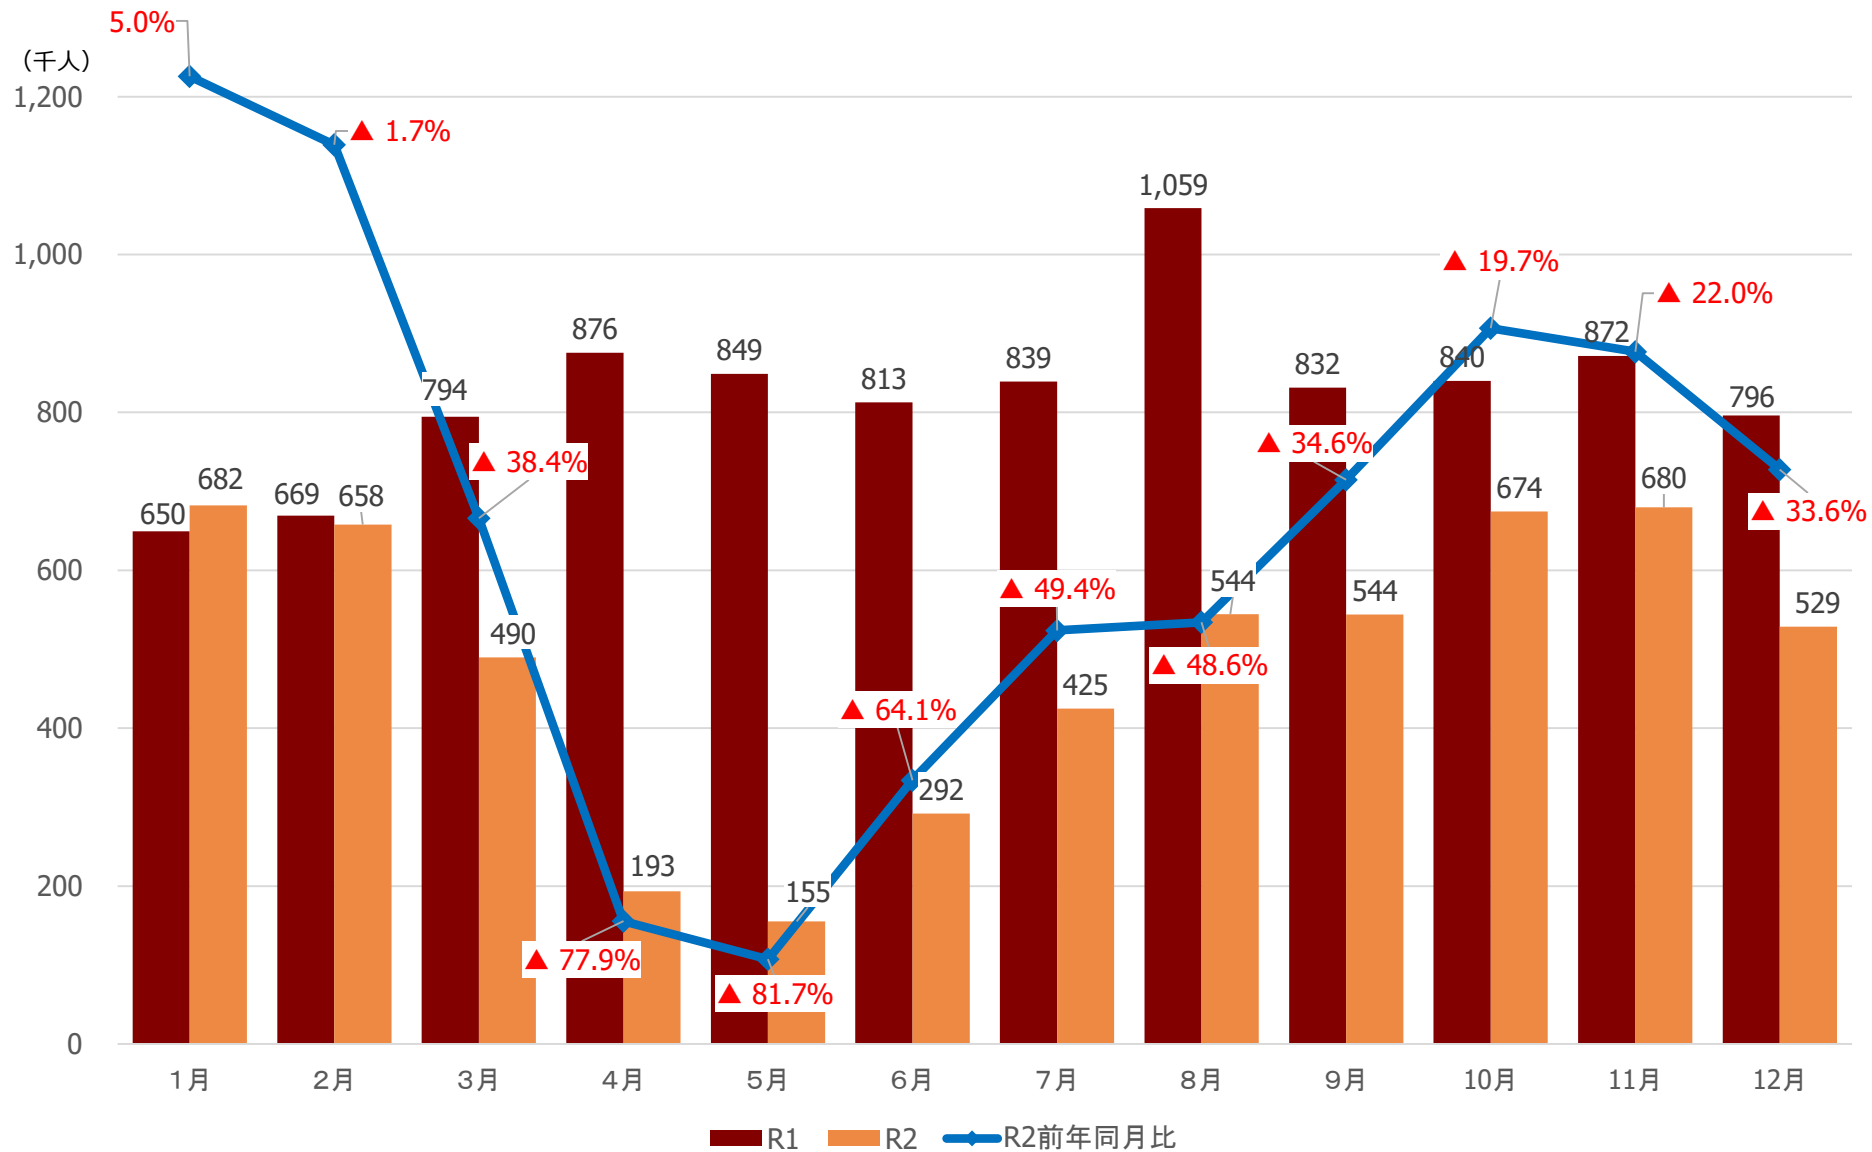

宮城県の宿泊観光客数