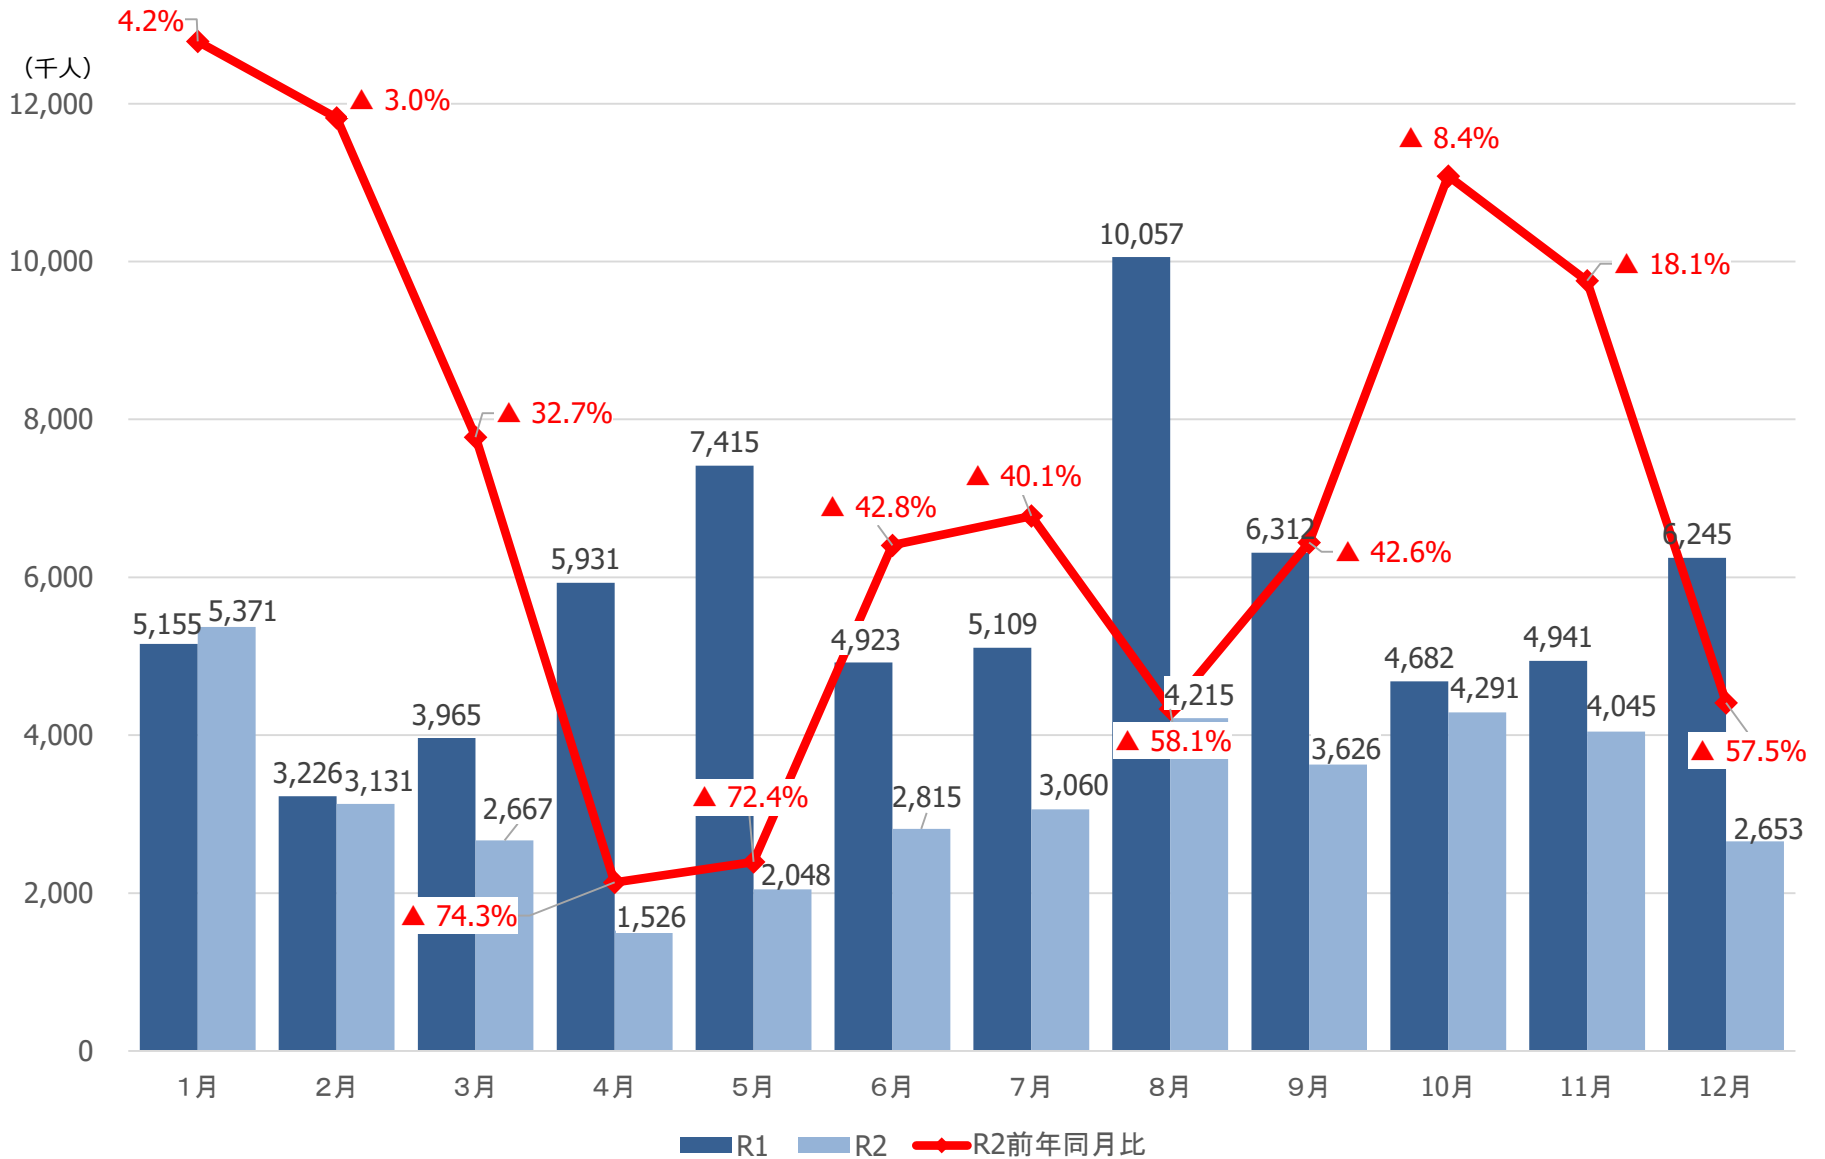

# 宮城県の観光客入込数

# 仙南圏域の観光客入込数