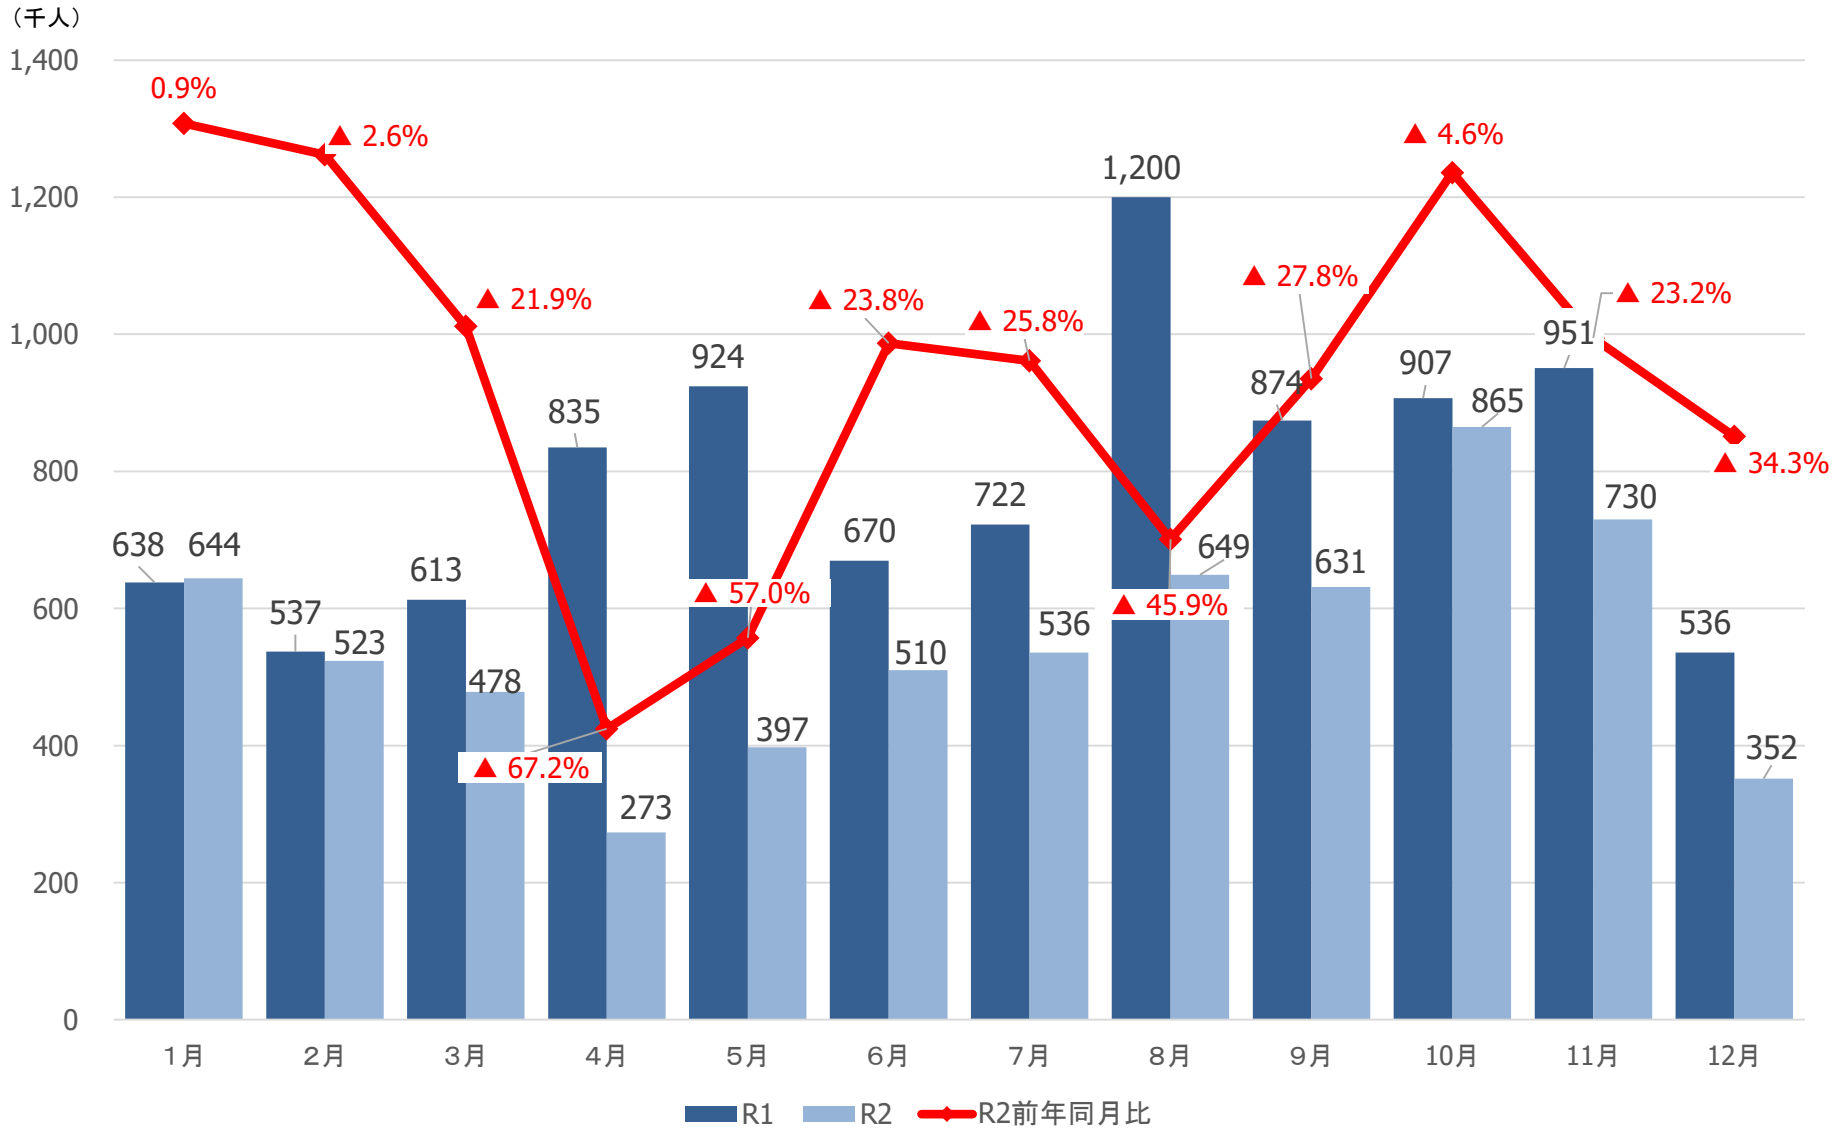

大崎圏域の観光客入込数