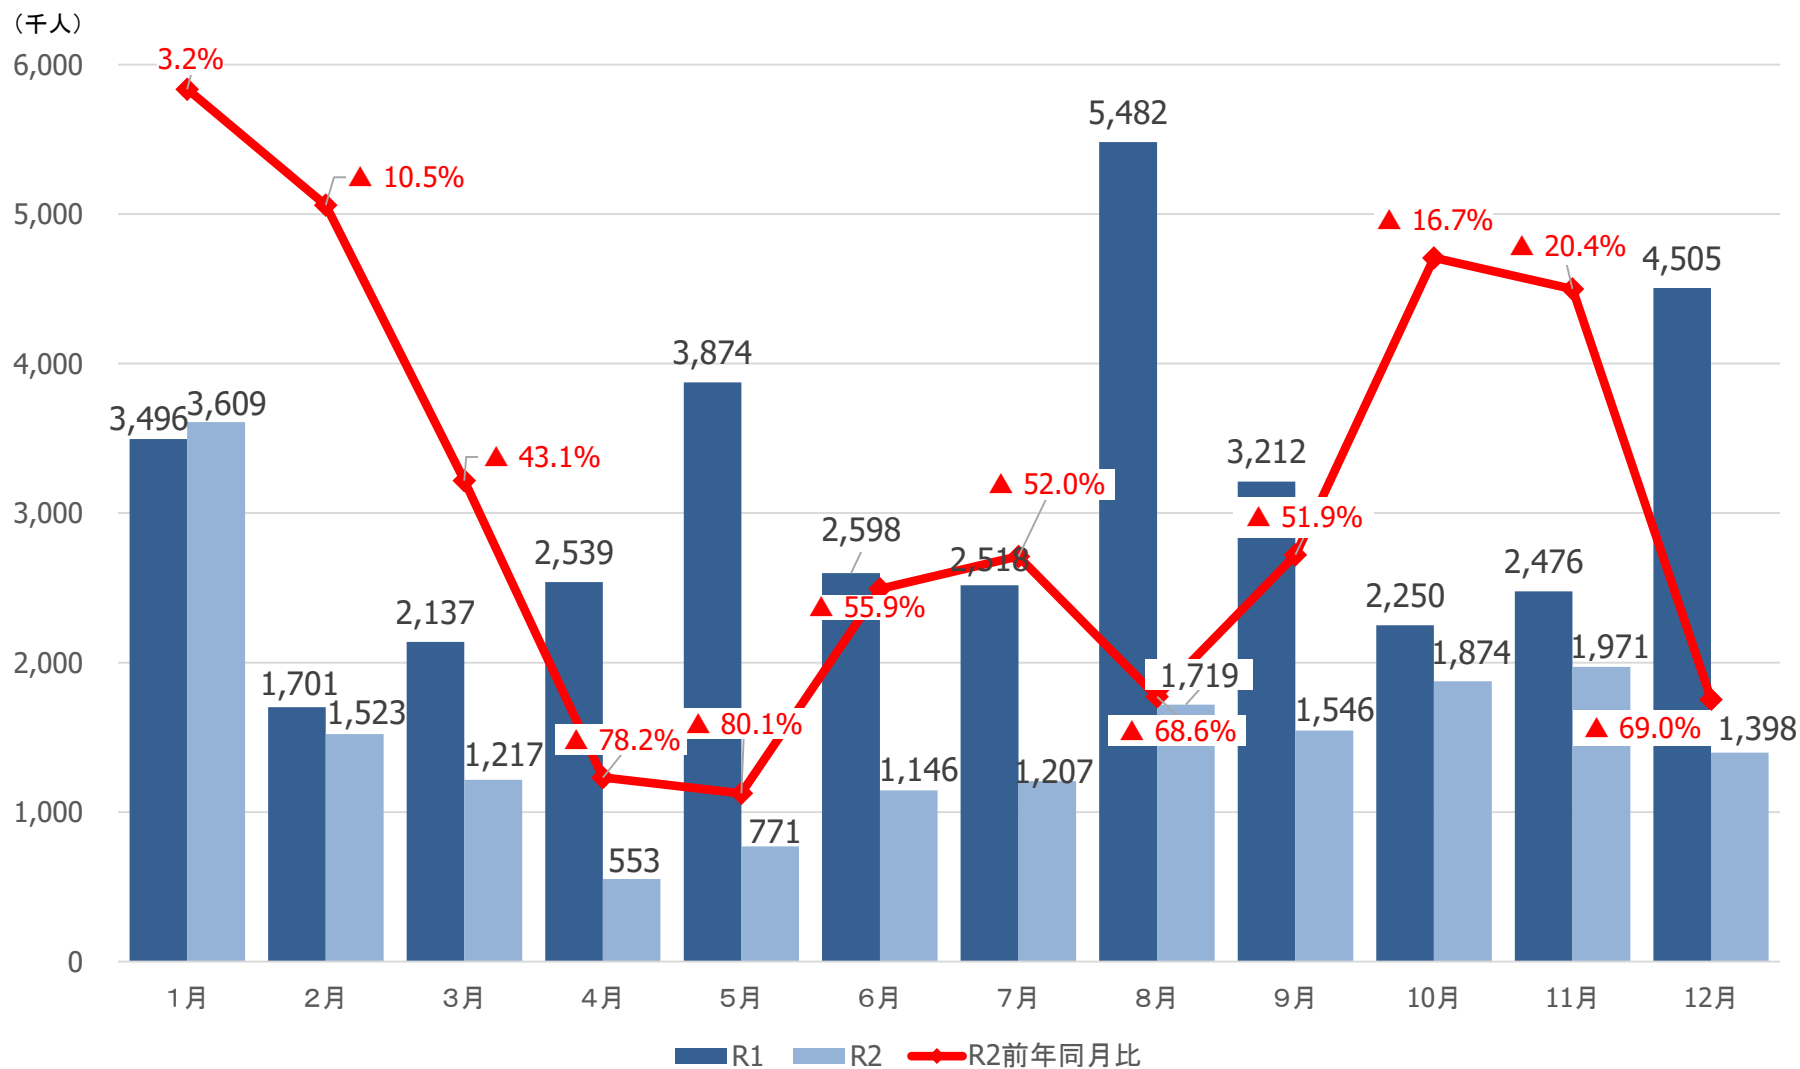

仙台圏域の観光客入込数