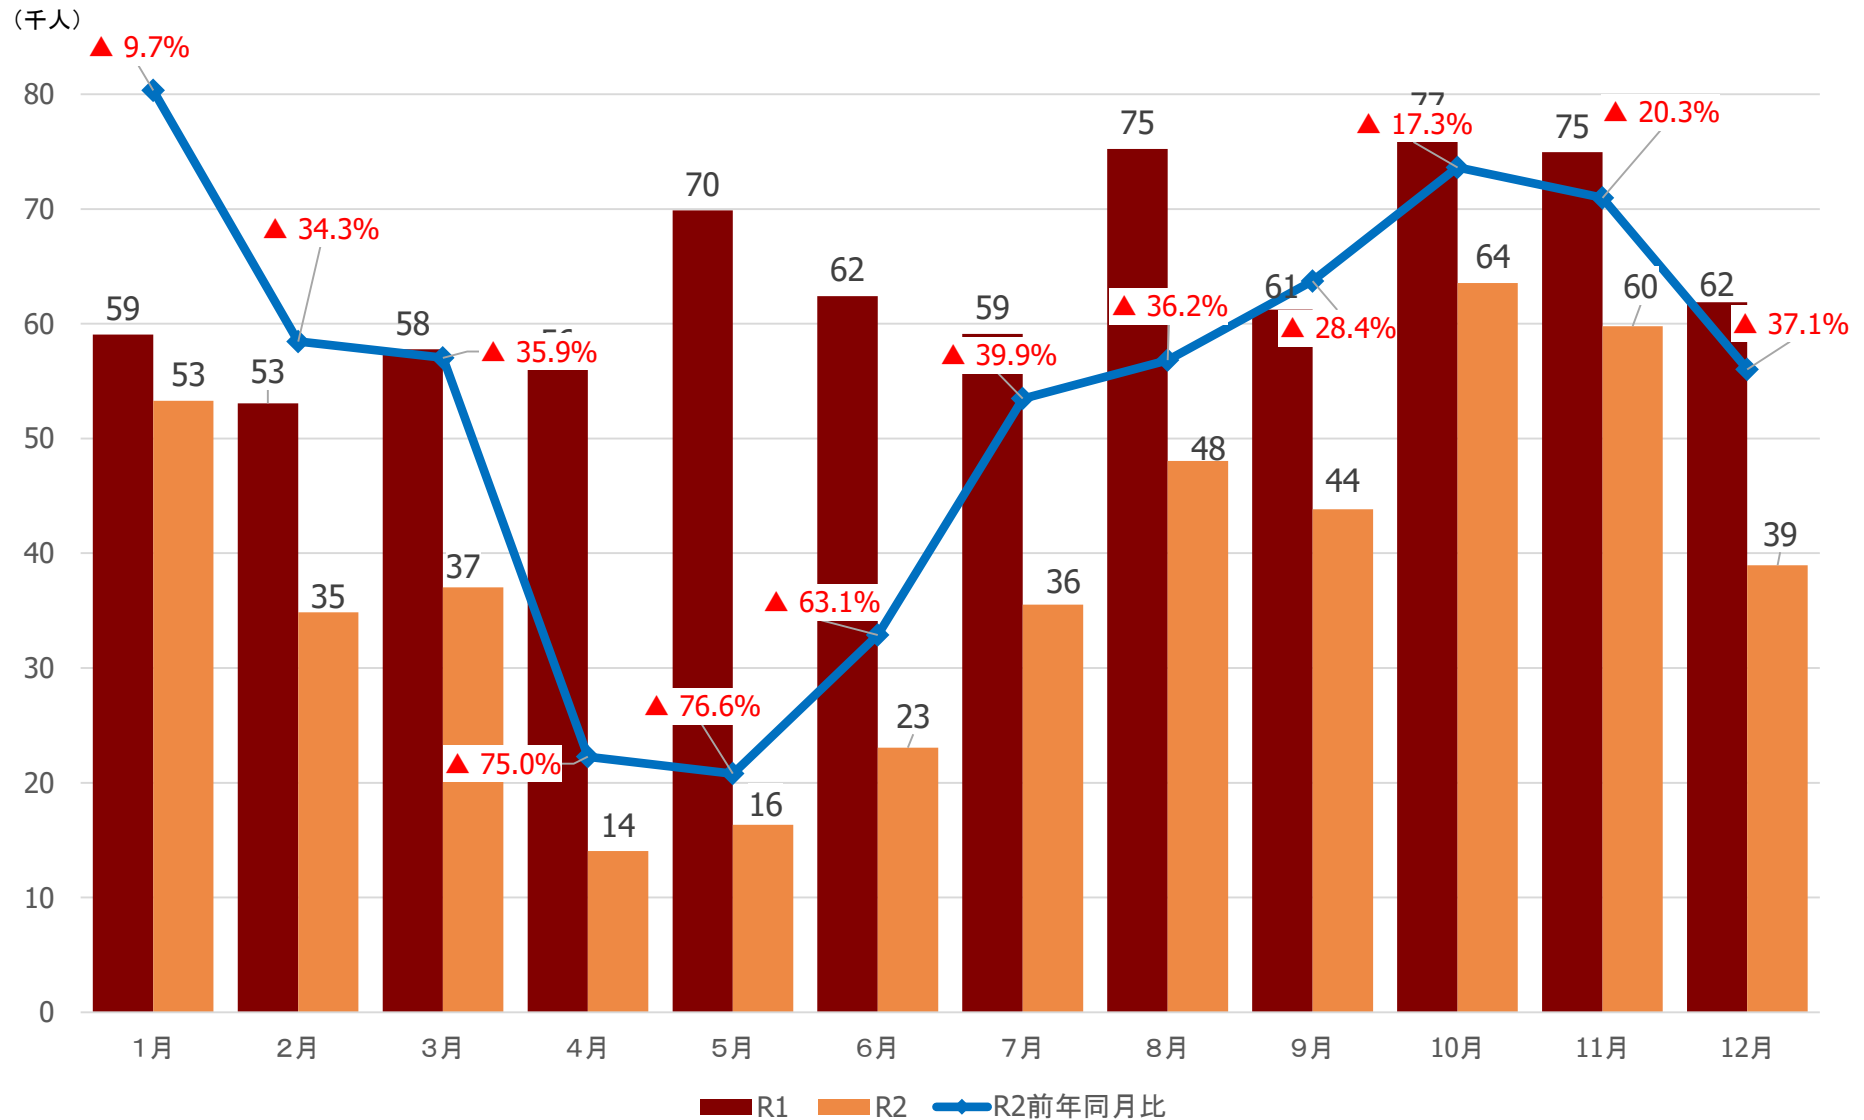

大崎圏域の宿泊観光客数