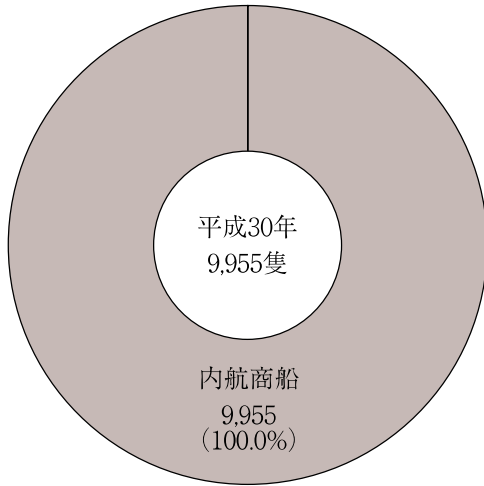

仙台塩釜港
(松島港区)

仙台塩釜港（松島港区）

1. グラフで見る仙台塩釜港（松島港区）

入港船舶の部

(1) 船種別隻数比較

(2) 船種別総トン数比較

(3) 入港船舶年次比較