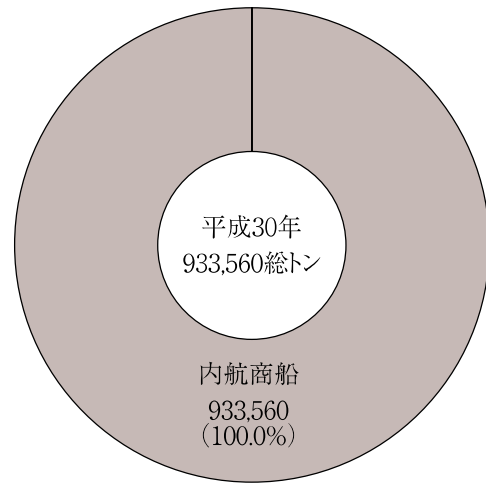

仙台塩釜港
(松島港区)

仙台塩釜港（松島港区）

1. グラフで見る仙台塩釜港（松島港区）

入港船舶の部

(1) 船種別隻数比較

(2) 船種別総トン数比較

(3) 入港船舶年次比較