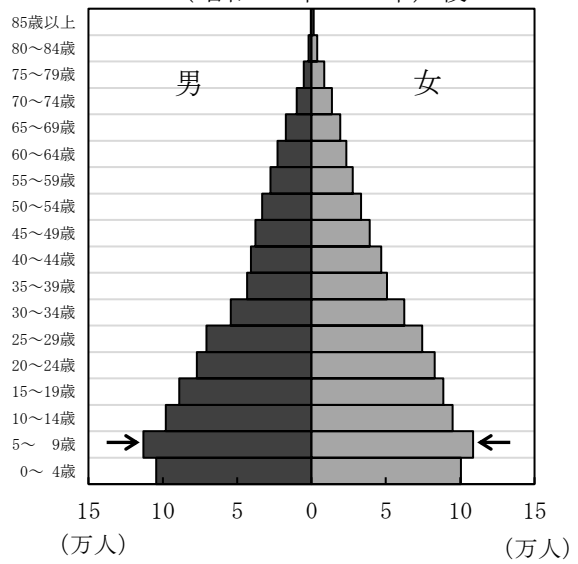

宮城県の人ロピラミッドの推移

昭和 15 年
第 5 回国勢調査

昭和 30 年
第 1 次ベビーブーム
(昭和 22 年～24 年) 後

昭和 55 年
第 2 次ベビーブーム
(昭和 46 年～49 年) 後

令和 2 年
現在