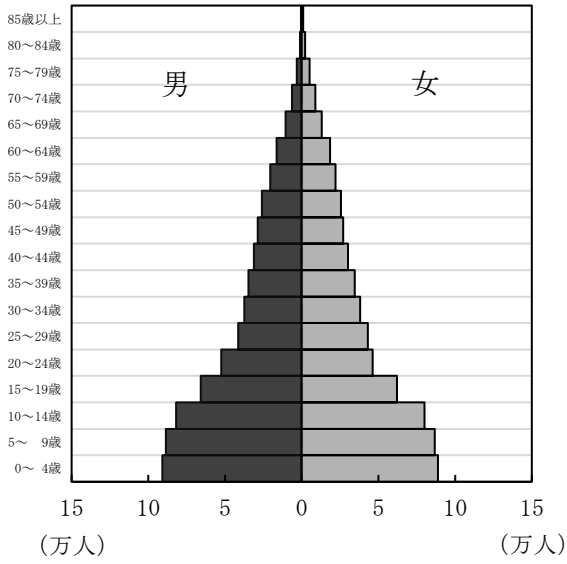

宮城県の人ロピラミッドの推移

昭和 15 年
第 5 回国勢調査

昭和 30 年
第 1 次ベビーブーム
(昭和 22 年～24 年) 後

昭和 55 年
第 2 次ベビーブーム
(昭和 46 年～49 年) 後

令和 2 年
現在