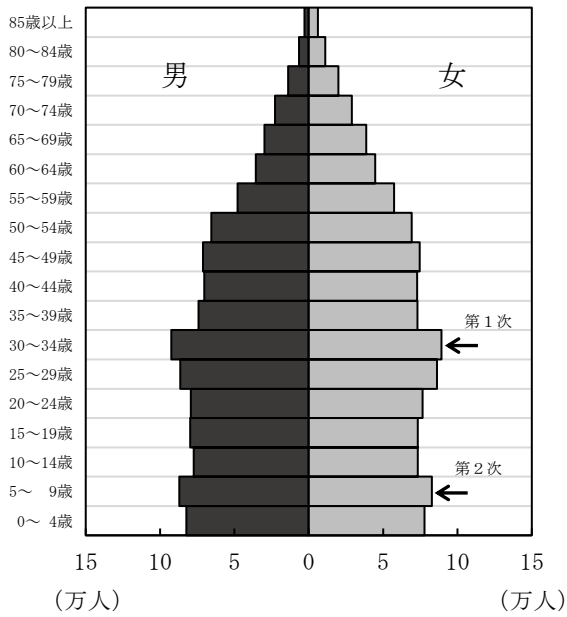

宮城県の人ロピラミッドの推移

昭和 15 年
第 5 回国勢調査

昭和 30 年
第 1 次ベビーブーム
(昭和 22 年～24 年) 後

昭和 55 年
第 2 次ベビーブーム
(昭和 46 年～49 年) 後

令和 2 年
現在