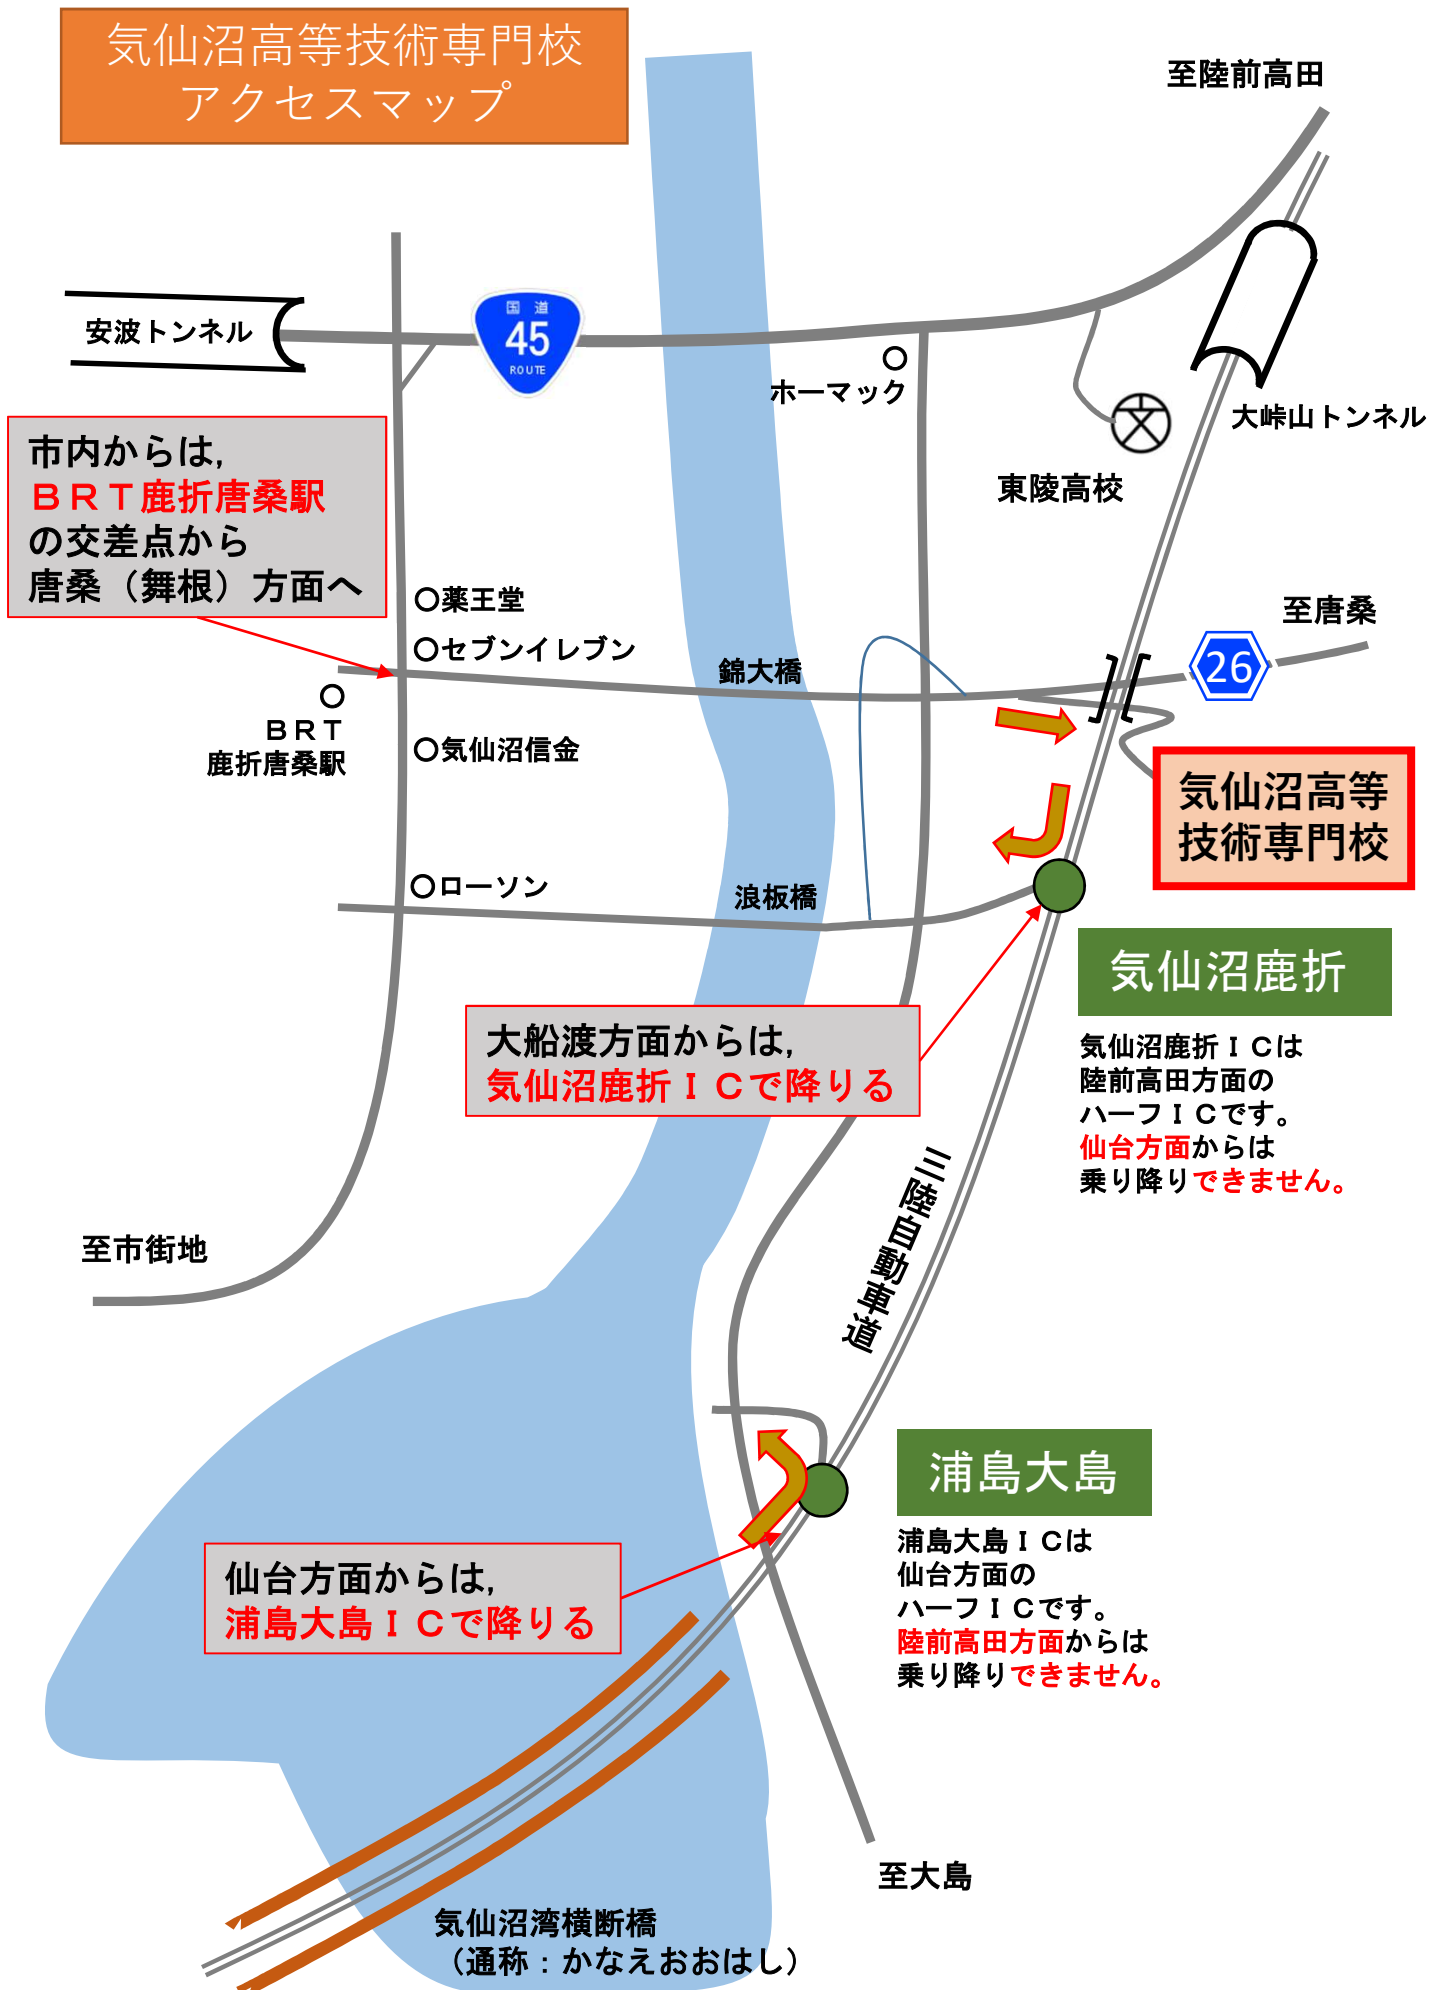

気仙沼高等技術専門校 アクセスマップ

市内からは、**BRT鹿折唐桑駅**の交差点から唐桑（舞根）方面へ

大船渡方面からは、**気仙沼鹿折IC**で降りる

仙台方面からは、**浦島大島IC**で降りる

気仙沼高等技術専門校

気仙沼鹿折

気仙沼鹿折ICは陸前高田方面のハーフICです。仙台方面からは乗り降りできません。

浦島大島

浦島大島ICは仙台方面のハーフICです。陸前高田方面からは乗り降りできません。