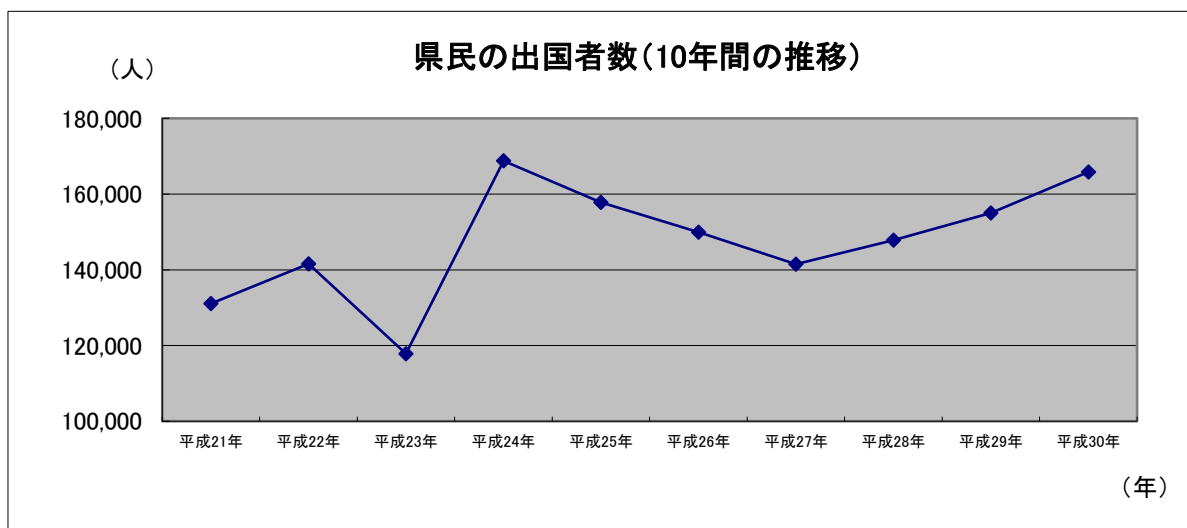

Ⅷ その他

2 県民の出国者数

(各年12月31日現在)

	平成21年	平成22年	平成23年	平成24年	平成25年	平成26年	平成27年	平成28年	平成29年	平成30年
出国者数(人)	131,094	141,554	117,832	168,754	157,795	149,945	141,505	147,806	155,025	165,815
対前年比(%)	85.1%	108.0%	83.2%	143.2%	93.5%	95.0%	94.4%	104.5%	104.9%	107.0%