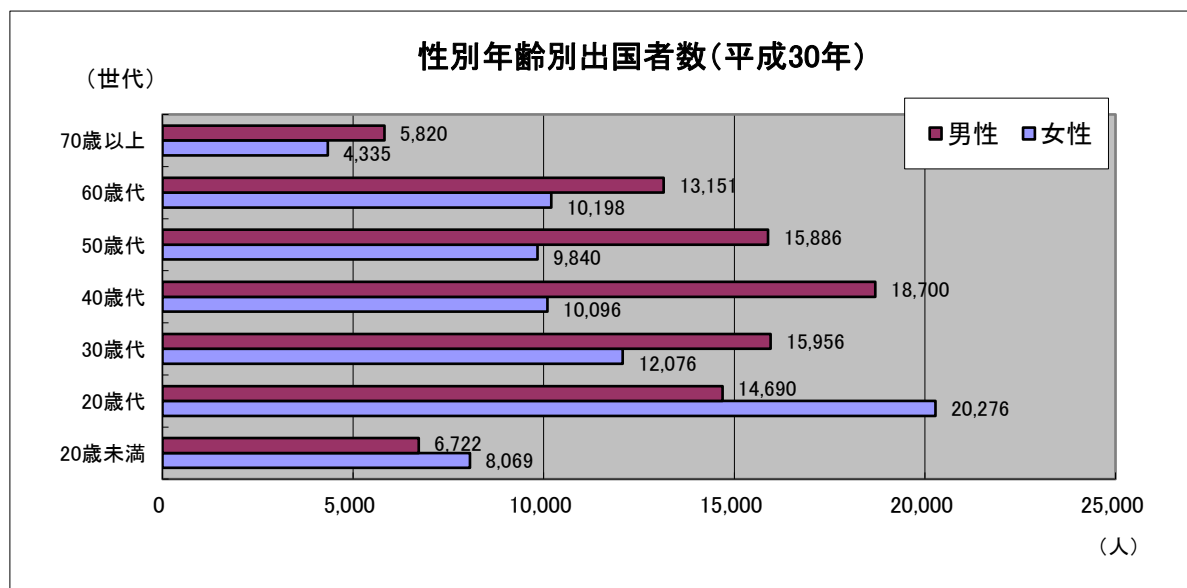

Ⅷ その他

2 県民の出国者数

(各年12月31日現在)

	平成21年	平成22年	平成23年	平成24年	平成25年	平成26年	平成27年	平成28年	平成29年	平成30年
出国者数(人)	131,094	141,554	117,832	168,754	157,795	149,945	141,505	147,806	155,025	165,815
対前年比(%)	85.1%	108.0%	83.2%	143.2%	93.5%	95.0%	94.4%	104.5%	104.9%	107.0%