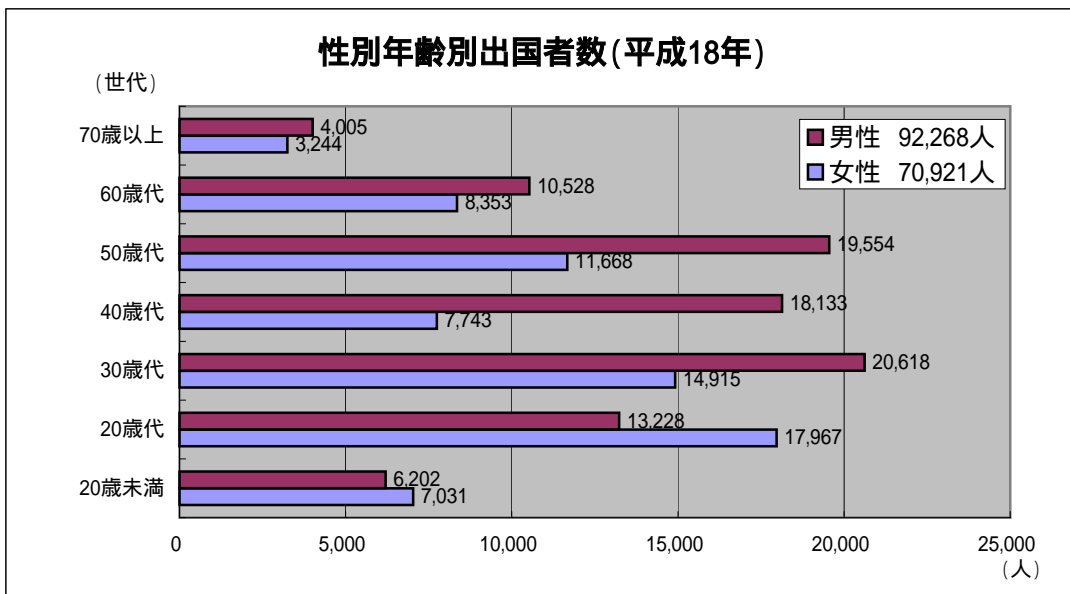

2 県民の出国者数

(各年12月31日現在)

	平成9年	平成10年	平成11年	平成12年	平成13年	平成14年	平成15年	平成16年	平成17年	平成18年
出国者数(人)	189,171	172,285	174,300	188,869	167,820	166,184	130,438	160,776	164,249	163,189
対前年比(%)	98.9%	91.1%	101.2%	108.4%	88.9%	99.0%	78.5%	123.3%	102.2%	99.4%