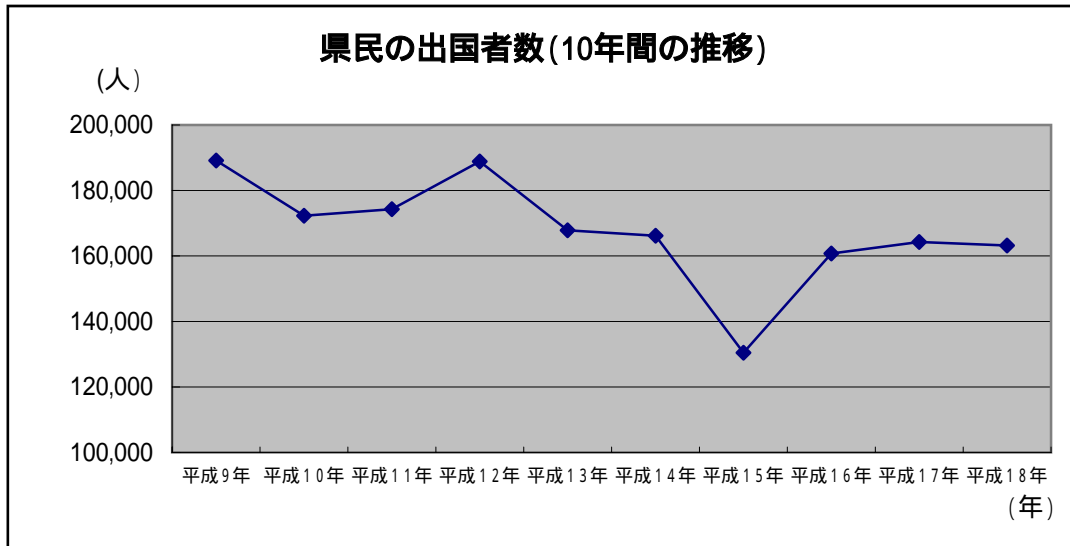

2 県民の出国者数

(各年12月31日現在)

	平成9年	平成10年	平成11年	平成12年	平成13年	平成14年	平成15年	平成16年	平成17年	平成18年
出国者数(人)	189,171	172,285	174,300	188,869	167,820	166,184	130,438	160,776	164,249	163,189
対前年比(%)	98.9%	91.1%	101.2%	108.4%	88.9%	99.0%	78.5%	123.3%	102.2%	99.4%