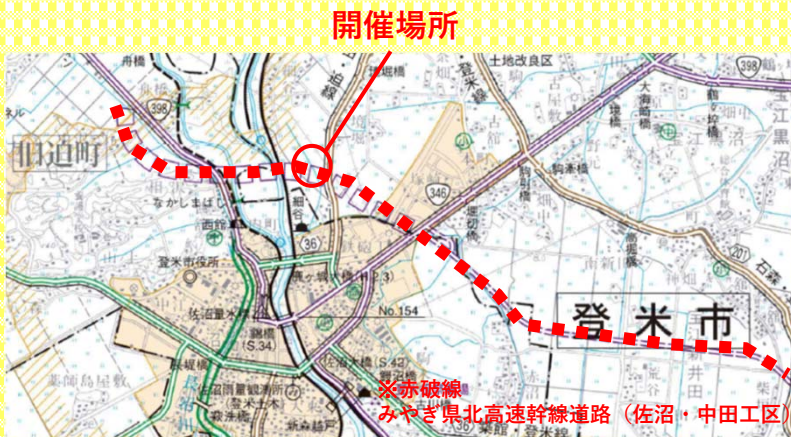

～復興支援道路～  
みやぎ県北高速幹線道路事業だより

第18号 平成30年 8月 4日発行

みやぎ県北高速幹線道路（佐沼工区）で親子現場見学会を開催しました！！

宮城県では、「新・みやぎ建設産業復興プラン」の基本目標の一つとして、「将来のみやぎの建設産業を担う人材の確保・育成」を掲げており、この取組の一環として、地域の小学生と保護者を対象に「親子現場」を毎年開催しています。

今年、登米地域においては、「みやぎ県北高速幹線道路（佐沼工区）」を会場として、20組42名の親子の皆様に参加いただき、普段は立ち入ることのない建設現場での建設機械の試乗や、高所作業車による現場見学、工事現場VRや重機ラジコンなどの体験によって、建設産業への理解を深めていただきました。

- 開催日時 平成30年8月3日金曜日
- 開催場所 登米市中田町石森地内
- 主催 宮城県・（一社）宮城県建設業協会

平成30年7月撮影

開催状況

開会の挨拶  
東部土木事務所地域事務所菊地所長より

当日、参加いただいた皆さまです

高所作業車試乗体験

建設機械試乗体験

建設機械ラジコン体験