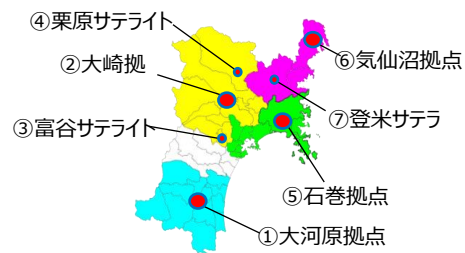

みやぎ人財活躍応援センターの開所について

宮城県では、潜在的労働力^{※1}の掘り起しから就職に至るまでの幅広い支援を行う「みやぎ人財活躍応援センター（愛称：みやぎシゴトサポーター）」を4か所に設置し、その他に3か所のサテライトオフィス^{※2}を設置・開所します。

この「みやぎシゴトサポーター」では、求職者指導の専門家（キャリアコンサルタント）による就職相談や、企業訪問担当（企業採用コンシェルジュ）による企業向けの採用戦略・定着支援の助言等を行うことにより、多様な人材の活躍を推進します。

※1 潜在的労働力：今よりももっと長い時間で働きたい方や就業可能であるが一時的に求職していない方などのこと

※2 サテライトオフィス：拠点の設置地域以外の方もご利用しやすいよう週1日開所

1 開所日時

令和3年5月6日（木） 9時30分

※オープニングセレモニー等は実施いたしません。

2 設置場所等

拠点	住所	電話番号	開所曜日	開所時間
①みやぎシゴトサポーター大河原	大河原町大谷町向126-4 Orga 1階	0120-318-314	月～金 第2・4土	9:30～17:30
②みやぎシゴトサポーター大崎	大崎市古川駅前大通1丁目3-8 エンドビル 3階	0120-651-657	月～金 第1・3土	9:30～17:30
③みやぎシゴトサポーター大崎 富谷・サテライト	富谷市富谷新町95 富谷市まちづくり産業交流プラザ TOMI+	0120-651-657	金	10:00～16:00
④みやぎシゴトサポーター大崎 栗原・サテライト	栗原市築館伊豆2丁目6-1 栗原市市民活動支援センター	0120-651-657	月	10:00～16:00
⑤みやぎシゴトサポーター石巻	石巻市住吉町1丁目1-6 二宮ビル 2階	0120-543-542	月～金 第1・3土	9:30～17:30
⑥みやぎシゴトサポーター気仙沼	気仙沼市田中前2丁目2-6	0120-215-488	月～金 第2・4土	9:30～17:30
⑦みやぎシゴトサポーター気仙沼 登米・サテライト	登米市迫町佐沼字中江2丁目6-1 登米市迫公民館	0120-215-488	火	10:00～16:00

3 活動内容

- ●求職者の就職活動をサポートします！
  - ・キャリアコンサルタントが適性職業診断や応募書類作成、面接練習をお手伝いします。
  - ・PCセミナーなど就職に役立つ各種セミナーを行います。
  - ・設置市町村以外において定期的に出張相談会を実施するため、近場で相談が可能です。
- ●企業の採用活動をサポートします！
  - ・企業採用コンシェルジュが企業情報を収集し、求職者にお伝えするとともに、求職者のニーズを企業へお伝えします。
  - ・企業のお困り事に合わせ、県等が実施する各種事業や相談先、助成金等をご案内します。
- ●求職者と企業のマッチングをサポートします！
  - ・求職者の企業・職場理解のため個別企業見学会や合同企業説明会を行い、相互理解を図る場を提供します。