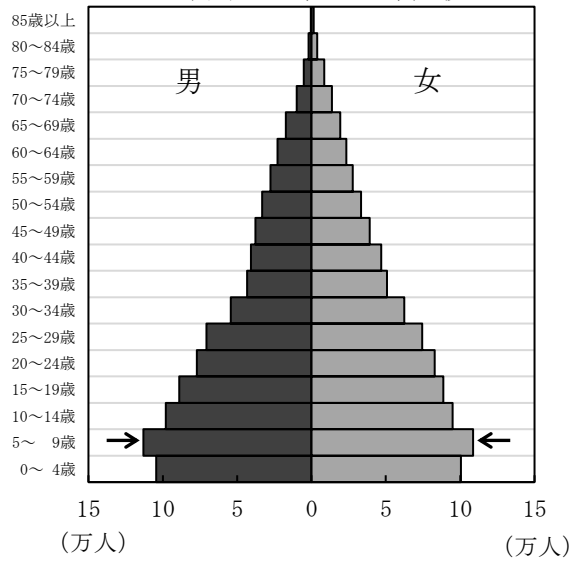

宮城県の人ロピラミッドの推移

昭和 15 年
第 5 回国勢調査

昭和 30 年
第 1 次ベビーブーム
(昭和 22 年～24 年) 後

昭和 55 年
第 2 次ベビーブーム
(昭和 46 年～49 年) 後

平成 27 年
現在