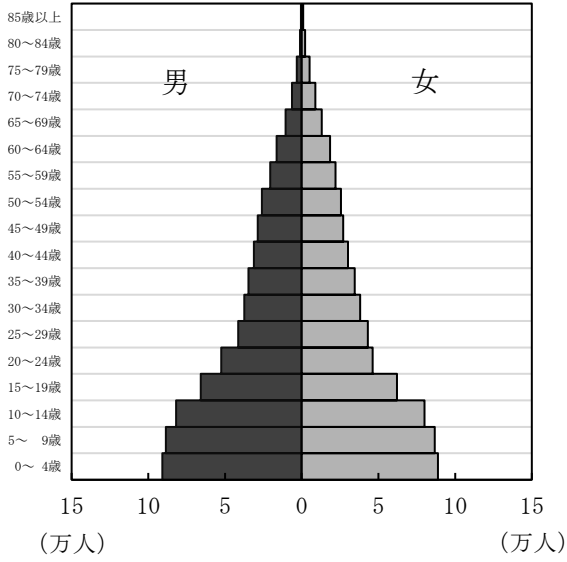

宮城県の人ロピラミッドの推移

昭和 15 年
第 5 回国勢調査

昭和 30 年
第 1 次ベビーブーム
(昭和 22 年～24 年) 後

昭和 55 年
第 2 次ベビーブーム
(昭和 46 年～49 年) 後

平成 27 年
現在