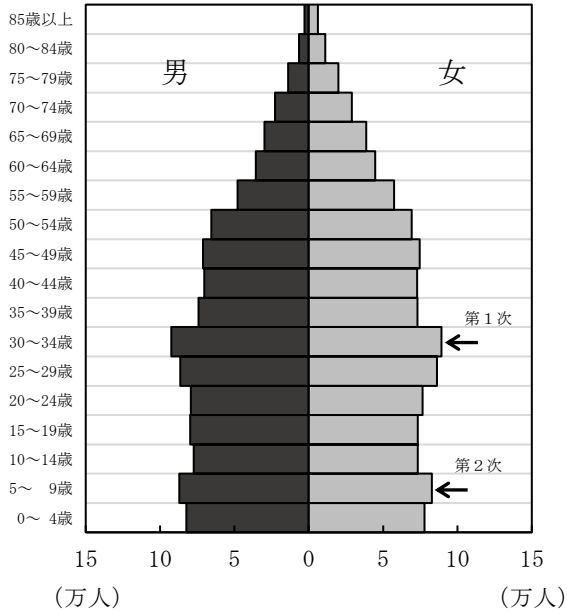

宮城県の人ロピラミッドの推移

昭和 15 年
第 5 回国勢調査

昭和 30 年
第 1 次ベビーブーム
(昭和 22 年～24 年) 後

昭和 55 年
第 2 次ベビーブーム
(昭和 46 年～49 年) 後

平成 27 年
現在