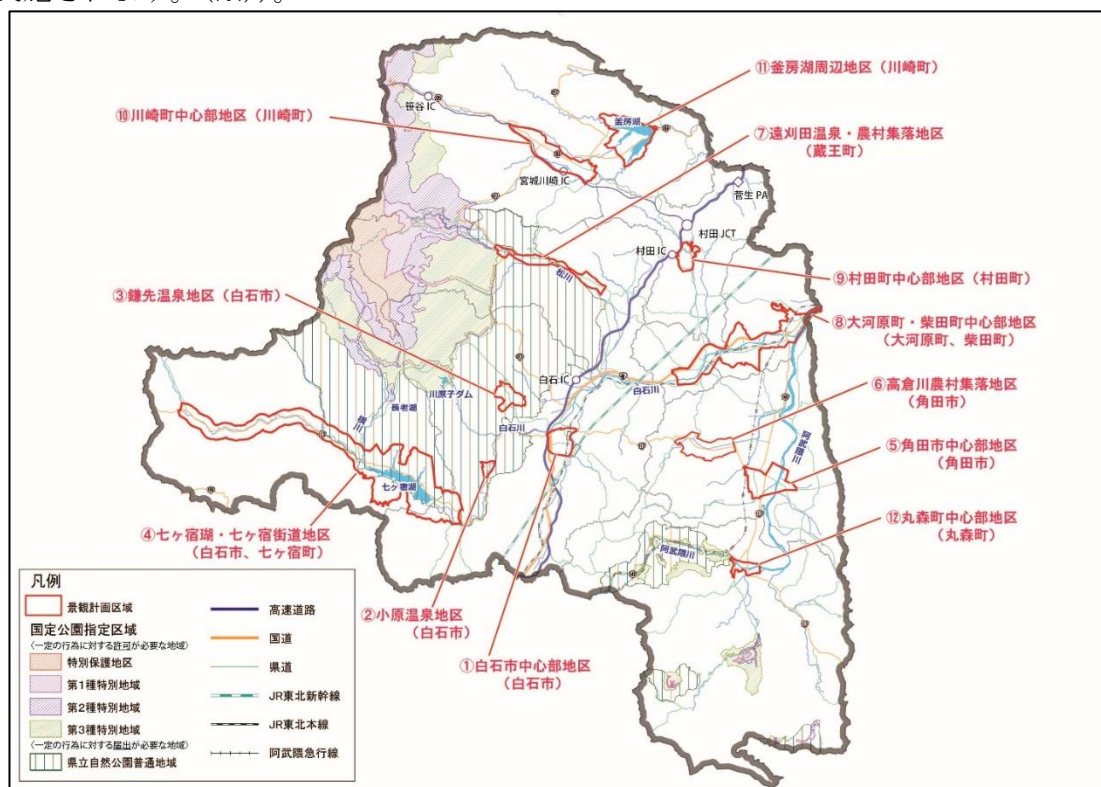

第2章 景観計画区域

(1) 景観計画区域の位置図

本計画の対象区域は、広域的観点から見える3つの景観特性を踏まえ、“仙南地域らしさ”を象徴的に目にすることができるエリアのうち、景観まちづくりを意識した12地区を指定します（ただし、仙南市町が景観計画を施行した場合、施行した市町の景観計画区域における景観行政事務は、本計画ではなく、当該市町の景観計画の内容に基づき実施されます。（※））。

▲景観計画区域の位置図

(2) 景観計画区域の地区の一覧

地区番号	地区名	市町
1	白石市中心部地区	白石市
2	小原温泉地区	
3	鎌先温泉地区	
4	七ヶ宿湖・七ヶ宿街道地区	白石市, 七ヶ宿町
5	角田市中心部地区	角田市
6	高倉川農村集落地区	
7	遠刈田温泉・農村集落地区	蔵王町(蔵王町景観計画(R8.4.1施行)(※))
8	大河原町・柴田町中心部地区	大河原町, 柴田町
9	村田町中心部地区	村田町
10	川崎町中心部地区	川崎町
11	釜房湖周辺地区	
12	丸森町中心部地区	丸森町