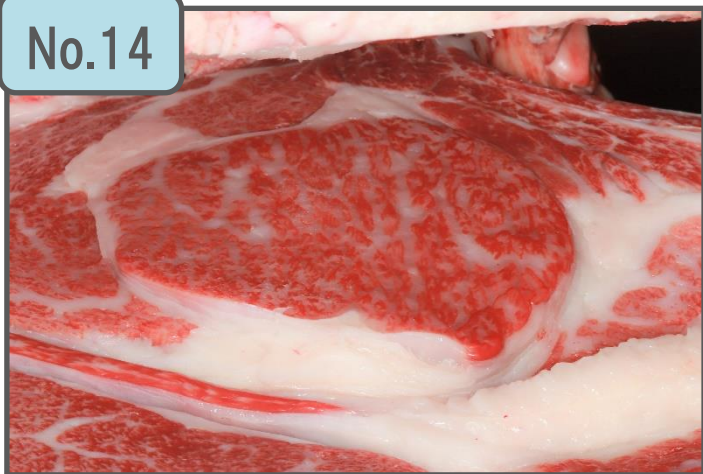

■現場後代検定材料牛の枝肉格付成績

No.	性	血統構成		肥育地	産次	出荷月齢 (ヶ月齢)	枝肉重量 (kg)	胸最長筋 面積(cm²)	ばらの厚さ (cm)	皮下脂肪 厚 (cm)	歩留 基準値	BMS No.	格付
		母父	母母父										
1	去勢	平茂勝	安平	角田市	11	31.1	668.0	81	9.2	2.9	75.0	10	A5
2	去勢	茂勝	金幸	川崎町	8	30.9	570.5	83	8.8	3.2	76.1	9	A5
3	去勢	百合茂	茂勝	登米市	5	30.9	653.5	76	9.1	5.8	72.1	9	A5
4	去勢	勝洋	百合茂	登米市	3	30.7	615.0	88	10.2	4.4	75.9	11	A5
5	去勢	勝忠平	茂勝	角田市	8	30.4	619.0	98	9.2	6.5	74.7	11	A5
6	去勢	好平茂	安福久	角田市	2	30.2	526.5	96	9.1	2.9	78.8	12	A5
7	去勢	花之国	百合茂	村田町	4	30.2	637.0	81	9.3	3.2	75.3	12	A5
8	去勢	勝洋	紋次郎	川崎町	6	30.2	595.5	86	8.7	2.1	77.1	11	A5
9	去勢	第1花国	安福久	角田市	4	29.9	625.0	74	9.6	3.6	74.4	8	A5
10	去勢	安福久	金幸	角田市	6	29.6	567.5	76	9.1	2.0	76.5	12	A5
11	去勢	安平勝	第2平茂勝	登米市	6	28.2	580.0	72	9.1	2.6	75.3	10	A5
12	雌	茂勝	平茂勝	村田町	14	28.4	417.0	61	8.8	3.0	75.3	8	A5
13	雌	勝洋	茂糸波	大崎市	2	30.7	501.0	78	8.2	4.8	74.5	8	A5
14	雌	百合茂	茂勝	村田町	10	30.3	555.0	80	9.4	3.1	76.4	11	A5
15	雌	茂洋	金幸	川崎町	5	30.3	481.5	71	8.4	2.7	75.8	10	A5
16	雌	茂洋	平茂勝	川崎町	6	29.9	474.0	66	7.6	3.2	74.3	9	A5
17	雌	勝平正	福之国	村田町	6	29.5	490.0	66	8.3	3.2	74.6	8	A5
				去勢	5.7	30.2	605.2	82.8	9.2	3.6	75.6	10.5	4・5率
				雌	7.2	29.9	486.4	70.3	8.5	3.3	75.2	9.0	100.0%
				全体	6.2	30.1	563.3	78.4	8.9	3.5	75.4	9.9	

茂金系

田尻系

気高系

藤良系

No.14

一般配布予定: 令和5年8月 畜産協会精液譲渡価格: 3,300円(税込)

乞うご期待!!!!