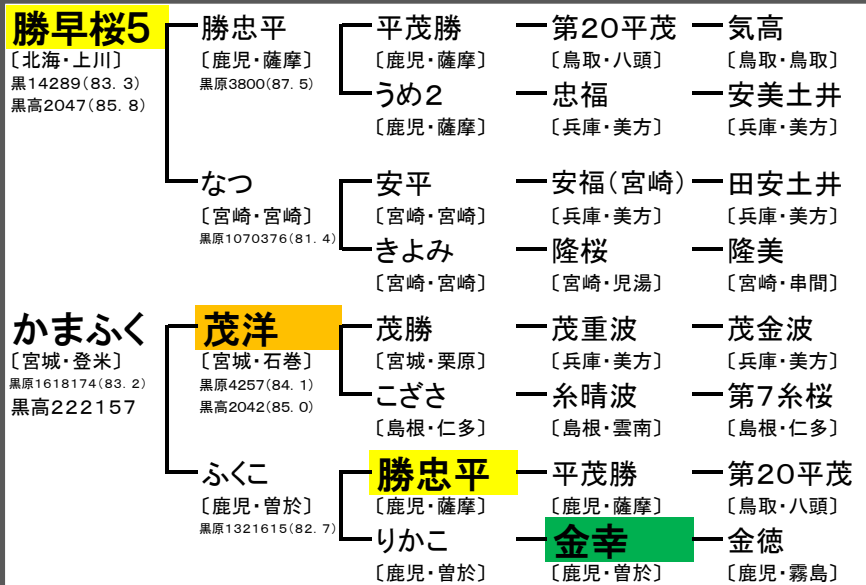

# かつしげざくら 勝茂桜

登録番号:黒原6283

登録得点:83.4

[肉用種 41.98 種牛性 41.38]

生年月日:平成29年11月20日

産地:登米市

生産者:千葉 弘喜氏

## 枝肉重量宮城史上 No.1!!!

- ✓ BMS No.が「茂福久」について2位の成績！オール A5！
- ✓ 本牛は後躯が充実！雄々しい性格！
- ✓ 安福久母体につけやすい！

Mizuboni  
テリイマン

### ■血統構成

### ■本牛の美欠点

登録審査時 22.6 カ月齢

美点	後躯幅	腿	資質
欠点	肘後	肋張	前つなぎ