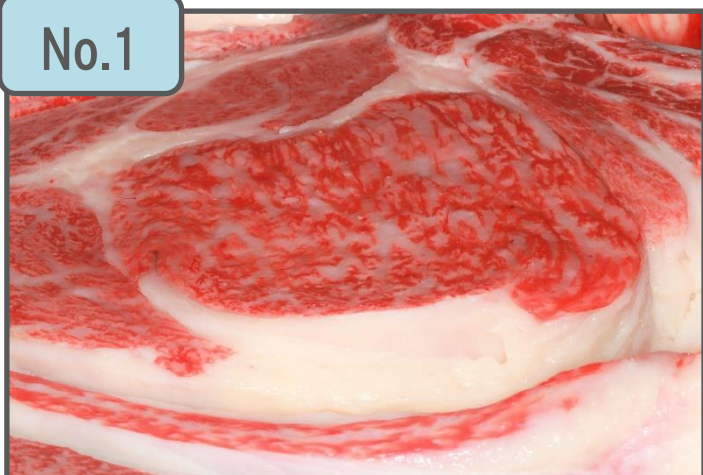

■現場後代検定材料牛の枝肉格付成績

No.	性	血統構成		肥育地	産次	出荷月齢 (ヶ月齢)	枝肉重量 (kg)	胸最長筋 面積(cm²)	ばらの厚さ (cm)	皮下脂肪 厚 (cm)	歩留 基準値	BMS No.	格付
		母父	母母父										
1	去勢	平茂勝	安平	角田市	11	31.1	668.0	81	9.2	2.9	75.0	10	A5
2	去勢	茂勝	金幸	川崎町	8	30.9	570.5	83	8.8	3.2	76.1	9	A5
3	去勢	百合茂	茂勝	登米市	5	30.9	653.5	76	9.1	5.8	72.1	9	A5
4	去勢	勝洋	百合茂	登米市	3	30.7	615.0	88	10.2	4.4	75.9	11	A5
5	去勢	勝忠平	茂勝	角田市	8	30.4	619.0	98	9.2	6.5	74.7	11	A5
6	去勢	好平茂	安福久	角田市	2	30.2	526.5	96	9.1	2.9	78.8	12	A5
7	去勢	花之国	百合茂	村田町	4	30.2	637.0	81	9.3	3.2	75.3	12	A5
8	去勢	勝洋	紋次郎	川崎町	6	30.2	595.5	86	8.7	2.1	77.1	11	A5
9	去勢	第1花国	安福久	角田市	4	29.9	625.0	74	9.6	3.6	74.4	8	A5
10	去勢	安福久	金幸	角田市	6	29.6	567.5	76	9.1	2.0	76.5	12	A5
11	去勢	安平勝	第2平茂勝	登米市	6	28.2	580.0	72	9.1	2.6	75.3	10	A5
12	雌	茂勝	平茂勝	村田町	14	28.4	417.0	61	8.8	3.0	75.3	8	A5
13	雌	勝洋	茂糸波	大崎市	2	30.7	501.0	78	8.2	4.8	74.5	8	A5
14	雌	百合茂	茂勝	村田町	10	30.3	555.0	80	9.4	3.1	76.4	11	A5
15	雌	茂洋	金幸	川崎町	5	30.3	481.5	71	8.4	2.7	75.8	10	A5
16	雌	茂洋	平茂勝	川崎町	6	29.9	474.0	66	7.6	3.2	74.3	9	A5
17	雌	勝平正	福之国	村田町	6	29.5	490.0	66	8.3	3.2	74.6	8	A5
				去勢	5.7	30.2	605.2	82.8	9.2	3.6	75.6	10.5	4・5率
				雌	7.2	29.9	486.4	70.3	8.5	3.3	75.2	9.0	100.0%
				全体	6.2	30.1	563.3	78.4	8.9	3.5	75.4	9.9	

茂金系

田尻系

気高系

藤良系

No.1