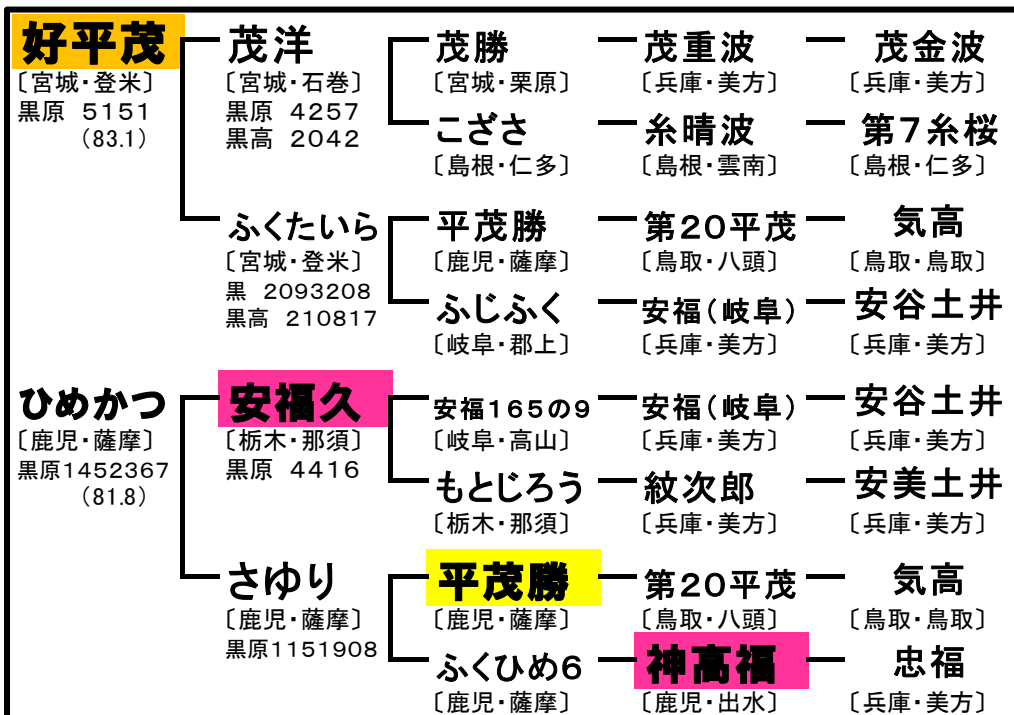

よしひさかつ
好久勝

登録番号:黒原6031
登録得点:85.3点
生年月日:平成26年9月9日
産地:宮城県栗原市金成
繁殖者:小岩 延次氏

初の「好平茂」後継基幹種雄牛!

BMS 8.8 上物率 100%!
枝重 541.9kg! (歴代1位)

■**血統構成**

■**体尺測定値**

体高	142.2cm
体長	178cm
胸囲	206cm
胸深	76cm
体重	704kg
(平成28年11月現在)	

■**特徴**

【美点】	【欠点】
発育	肢蹄
体伸	腿
体深	肢勢
(登録審査時)	

■現場後代検定材料牛の枝肉格付成績

No.	性	血統構成		肥育地	産次 (産子数)	出荷月齢 (ヶ月齢)	枝肉重量 (kg)	胸最長筋 面積(cm ²)	ばらの厚さ (cm)	BMS No.	格付
		母父	母母父								
1	去勢	菊平茂	美津照	角田市	6	29.3	605.0	73	9.0	8	A5
2	去勢	茂洋	平茂勝	角田市	5	29.2	634.0	67	9.8	9	A5
3	去勢	勝忠平	菊谷	登米市	7	30.8	469.5	67	9.3	8	A5
4	去勢	奥北茂	平茂勝	角田市	10	29.2	607.0	80	8.0	7	A4
5	去勢	北国茂	茂糸波	川崎町	9	30.6	642.5	73	9.7	8	A5
6	去勢	美国桜	平茂勝	栗原市	3	30.3	578.0	90	8.4	11	A5
7	去勢	百合茂	北国7の8	川崎町	6	30.1	493.0	60	7.6	6	A4
8	去勢	芳之国	金幸	角田市	3	30.1	638.5	78	9.8	7	A4
9	去勢	安平照	第1花国	登米市	2	30.0	511.0	53	7.8	5	A4
10	去勢	華春福	安糸福	川崎町	2	29.9	607.5	73	8.2	8	A5
11	去勢	茂洋	糸福	角田市	17	29.9	541.5	69	9.2	10	A5
12	去勢	平忠勝	谷福(事業団)	川崎町	7	29.9	572.5	71	10.3	7	A4
13	去勢	美津照重	安茂勝	川崎町	1	29.5	539.0	76	9.4	12	A5
14	雌	勝忠平	北国7の8	登米市	9	30.4	547.5	97	10.7	12	A5
15	雌	百合茂	北国7の8	川崎町	4	32.3	496.0	84	9.4	9	A5
16	雌	糸福(鹿児島)	茂勝	川崎町	9	31.9	521.0	80	9.0	10	A5
17	雌	幸紀雄	安福久	栗原市	1	29.5	425.0	87	8.6	12	A5
18	雌	糸福(鹿児島)	平茂勝	大崎市	6	29.2	468.5	77	9.1	10	A5
19	雌	安糸福	福之国	栗原市	7	28.7	399.0	72	7.6	8	A5
				去勢	6.0	29.9	572.2	71.5	9.0	8.2	4・5率
				雌	6.0	30.3	476.2	82.8	9.1	10.2	100.0%
				全体	6.0	30.0	541.9	75.1	9.0	8.8	