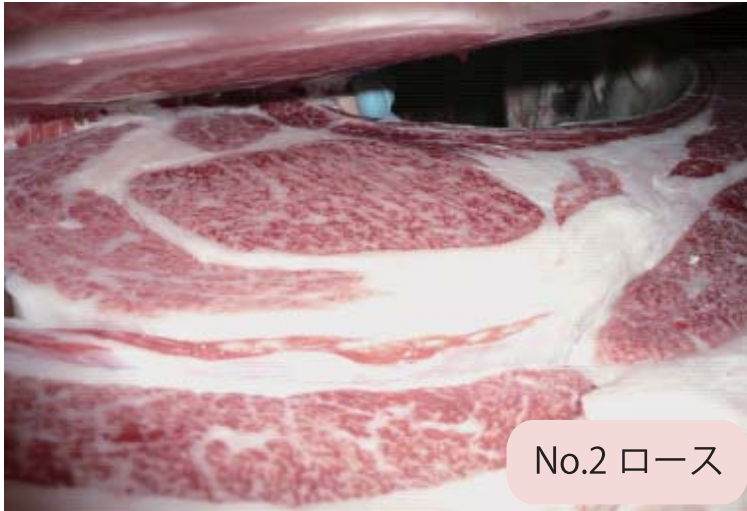

「茂洋」産子

好成績継続!!!

上物率92%

A5, A4 11頭 / 12頭 (出荷頭数)

No.2 ロース

No.4 ロース

| No. | 販売日 | 月齢 | 性別 | 母の父 | 母方祖父 | 枝重 | ロース | バラ厚 | BMS No. | 等級 | 産地 | 肥育地 | 出荷先 |
|-----|------|----|----|--------|------|---------|------|-----|---------|---------------------|-----|-----|-----|
| 1 | 3. 3 | 26 | 雌 | 平茂勝 | 神高福 | 439 | 53 | 8.0 | 9 | A 5 | 涌谷 | 石巻 | 仙台 |
| 2 | 3.10 | 27 | 雌 | 福栄 | 菊谷 | 435 | 64 | 7.8 | 10 | A 5 | 角田 | 角田 | 東京 |
| 3 | 3.25 | 27 | 去 | 平茂勝 | 糸藤 | 527 | 61 | 8.7 | 8 | A 5 | 加美 | 東和 | 東京 |
| 4 | 3.26 | 26 | 去 | 勝忠平 | 安平 | 527 | 54 | 8.2 | 11 | A 5 | 松山 | 大郷 | 東京 |
| 5 | 3.29 | 25 | 雌 | 第2平茂勝 | 神高福 | 452 | 59 | 8.4 | 10 | A 5 | 角田 | 角田 | 東京 |
| 番外 | 4. 1 | 26 | 去 | 平茂勝 | 第5隼福 | (332)*1 | 65 | 8.8 | 11 | A 5 | 栗原 | 栗原 | 仙台 |
| 7 | 4. 8 | 28 | 雌 | 安平照 | 平茂勝 | 377 | 56 | | 9 | A 5 | | 栗原 | 仙台 |
| 8 | 4. 8 | 25 | 雌 | 平茂勝 | 菊谷 | 367 | 55 | | 11 | A 5 | | 栗原 | 仙台 |
| 9 | 4. 8 | 27 | 雌 | 茂糸波 | 谷茂 | 348 | 54 | | 6 | A 4 | 七ヶ宿 | 石巻 | 仙台 |
| 10 | 4. 8 | 28 | 去 | 第3神竜の4 | 茂重波 | 462 | 55 | 7.0 | 6 | A 4 | 鹿島台 | 白石 | 東京 |
| 11 | 4.19 | 27 | 雌 | 平茂勝 | 景藤 | 401 | | | 4 | A 3 | 松島 | 東松島 | 山形 |
| 12 | 4.23 | 29 | 去 | 百合茂 | 平茂勝 | 616 | 65 | 9.2 | 9 | A 5 | 大衡 | 大和 | 東京 |
| 平均 | | | | | | 450.1 | 58.3 | 8.3 | 8.7 | A5:9頭, A4:2頭, A3:1頭 | | | |

*1: 事故のため枝肉の一部廃棄

驚異の成績!!!

BMS No. 平均8.7

枝肉重量も期待通り!!!

枝肉重量 BMS.No

去勢平均 533kg*2 9.0

雌平均 403kg 8.4

枝肉成績は H22.5.6 現在 畜産試験場入手分。 *2: 枝肉重量は番外を除く