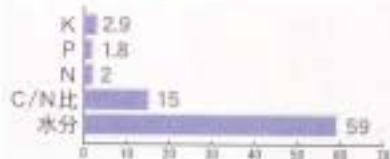

凡例

- たい肥センター
- たい肥販売農協等
- 大河原家畜保健衛生所
- 大河原農業改良普及センター

仙台地区

SENDAI AREA

■エコ・マックスせんだい

■ 乳牛

- 製品名「泉のめぐみ」
- 給食残さ(5%)を添加したたい肥「泉のめぐみ」も販売しています。
- 運搬サービスを行っています。

■ J A あさひなオーガニックプラント