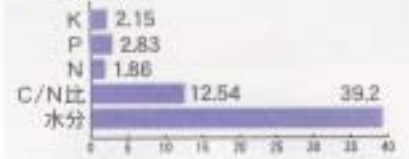

大崎地区

■ Hi-soft 21通木リサイクルセンター

○豚ふんを主な原料としています。
○運搬・散布サービスを行っています。

■ 沼部エコセンター

○豚ふんを主な原料としています。

■ 涌谷町土づくりセンター

○牛ふんを原料としたたい肥です。
○運搬・散布サービスを行っています。

凡例

- たい肥センター
- 大崎家畜保健衛生所
- 大崎・美里農業改良普及センター