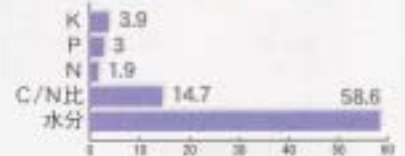

○製品名「にっこり有機」
○牛ふん、豚ふんを原料としています。
○運搬サービスを行っています。