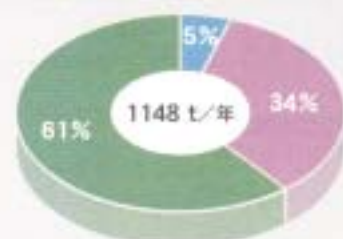

■栗原市築館有機肥料センター

■ 乳牛 ■ 肉牛 ■ 養鶏

- 製品名「つきだて有機ゆうゆう」
- 牛ふんを主原料としたたい肥です。
- 運搬・散布サービスを行っています。

登米地区

■迫有機センター

- 製品名「大きくなあれ」
- 豚ふんと牛ふんを原料としたたい肥です。たい肥も販売しています。
- 運搬・散布サービスを行っています。

■石越有機センター

■ 乳牛 ■ 肉牛 ■ 養豚