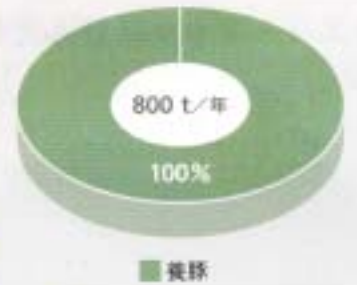

大崎地区

■ Hi-soft 21通木リサイクルセンター

○豚ふんを主な原料としています。
○運搬・散布サービスを行っています。

■ 沼部エコセンター

○豚ふんを主な原料としています。

■ 涌谷町土づくりセンター

○牛ふんを原料としたたい肥です。
○運搬・散布サービスを行っています。

凡例

- たい肥センター
- 大崎家畜保健衛生所
- 大崎・美里農業改良普及センター