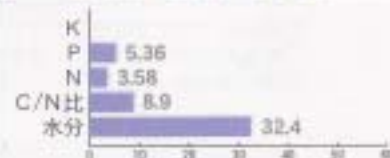

- ○製品名「登米パワー有機」
- ○豚ふんを中心としたたい肥です。
- ○運搬・散布サービスを行っています。