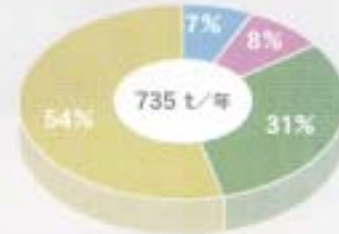

■石巻市河北大川堆肥センター

■ 乳牛 ■ 肉牛 ■ 養豚 ■ 養鶏