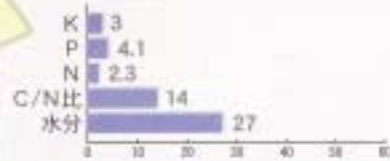

登米地区

■迫有機センター

- ○製品名「大きくなあれ」
- ○豚ふんと牛ふんを原料としたたい肥です。たい肥も販売しています。
- ○運搬・散布サービスを行っています。

■石越有機センター

■ 乳牛 ■ 肉牛 ■ 養豚

■ 乳牛 ■ 肉牛 ■ 養豚

■南方有機センター

■ 乳牛 ■ 肉牛 ■ 養豚

- ○製品名「スーパーミノール」
- ○牛ふんを中心としたたい肥です。
- ○運搬・散布サービスを行っています。

■JAみやぎ登米米山有機センター

- ○製品名「有機肥料」
- ○牛ふんと豚ふんを原料としたたい肥です。
- ○運搬・散布サービスを行っています。

■ 乳牛 ■ 肉牛 ■ 養豚

- ○製品名「登米パワー有機」
- ○豚ふんを中心としたたい肥です。
- ○運搬・散布サービスを行っています。