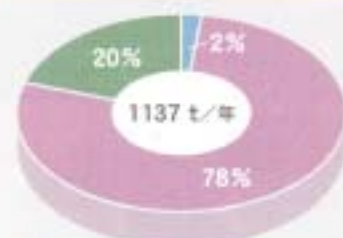

■南方有機センター

■ 乳牛 ■ 肉牛 ■ 養豚