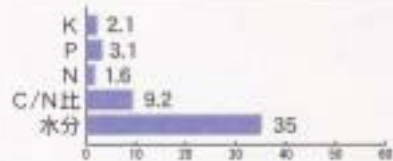

■栗原市築館有機肥料センター

■ 乳牛 ■ 肉牛 ■ 養鶏

- 製品名「つきだて有機ゆうゆう」
- 牛ふんを主原料としたたい肥です。
- 運搬・散布サービスを行っています。

登米地区

■迫有機センター

- 製品名「大きくなあれ」
- 豚ふんと牛ふんを原料としたたい肥です。たい肥も販売しています。
- 運搬・散布サービスを行っています。

■石越有機センター

■ 乳牛 ■ 肉牛 ■ 養豚