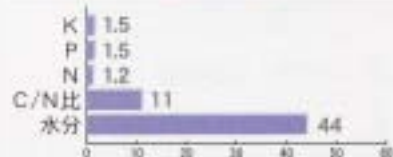

- ○製品名「スーパーミノール」
- ○牛ふんを中心としたたい肥です。
- ○運搬・散布サービスを行っています。