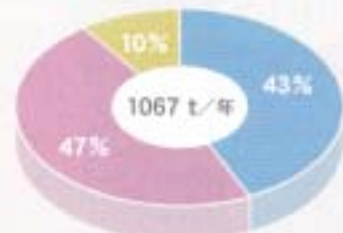

■栗原市築館有機肥料センター

■ 乳牛 ■ 肉牛 ■ 養鶏

- ○製品名「つきだて有機ゆうゆう」
- ○牛ふんを主原料としたたい肥です。
- ○運搬・散布サービスを行っています。