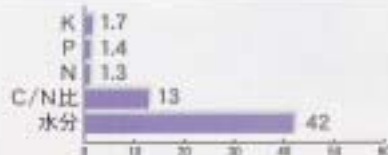

■石巻市北上堆肥センター

■ 乳牛 ■ 肉牛

○製品名「にっこり有機」
○牛ふん、豚ふんを原料としています。
○運搬サービスを行っています。

■石巻市かなん有機センター “ゆうきくん”

■ 乳牛 ■ 肉牛 ■ 養豚 ■ 養鶏

○製品名「かなんスーパー有機」
○牛ふんを原料としたたい肥です。
○運搬サービスを行っています。

■石巻市河北大川堆肥センター

■ 乳牛 ■ 肉牛 ■ 養豚 ■ 養鶏