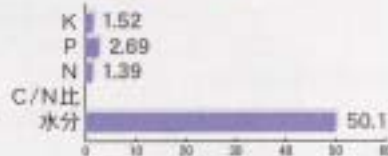

○牛ふんを原料としたたい肥です。