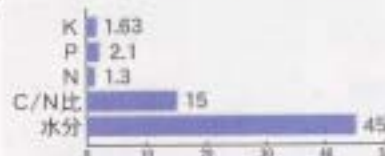

○牛、豚、鶏を主な原料としているほか、
コーヒーかす等も入っています。
○運搬サービスを行っています。