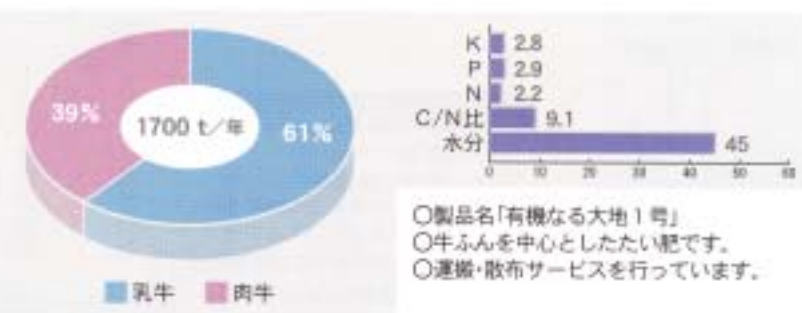

気仙沼・本吉地区

■本吉町有機肥料センター

- 製品名「もとよし有機」
- 牛ふん、鶏ふんを中心としたたい肥です。
- 運搬サービスを行っています。

凡例

- たい肥センター
- たい肥販売農協等
- 気仙沼地方振興事務所農林振興部
- 本吉農業改良普及センター

■中田有機センター

- 製品名「はくくみ」
- 牛ふんを主な原料としています。
- 運搬・散布サービスを行っています。

■豊里有機センター