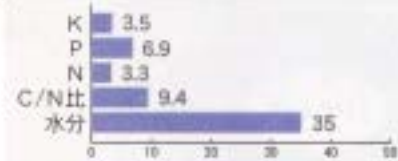

- たい肥センター
- 大崎家畜保健衛生所
- 大崎・美里農業改良普及センター

栗原地区

■栗原市金成有機センター

■ 乳牛 ■ 肉牛 ■ 養鶏

- 製品名「かんなりゆうゆう」
- 牛ふんを主な原料としています。
- 散布サービスを行っています。

- 凡例
- たい肥センター
 - 有機肥料センター関係 たい肥販売農協 (JA栗っこ各支店)
 - 築館地方振興事務所畜産振興部
 - 築館農業改良普及センター