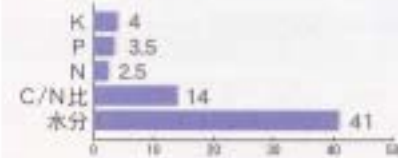

栗原地区

■栗原市金成有機センター

■ 乳牛 ■ 肉牛 ■ 養鶏

- ○製品名「かんなりゆうゆう」
- ○牛ふんを主な原料としています。
- ○散布サービスを行っています。

1. 凡例
2. たい肥センター
   - 有機肥料センター関係 たい肥販売農協 (JA栗っこ各支店)
   - 築館地方振興事務所畜産振興部
   - 築館農業改良普及センター

■栗原市築館有機肥料センター

■ 乳牛 ■ 肉牛 ■ 養鶏

- ○製品名「つきだて有機ゆうゆう」
- ○牛ふんを主原料としたたい肥です。
- ○運搬・散布サービスを行っています。