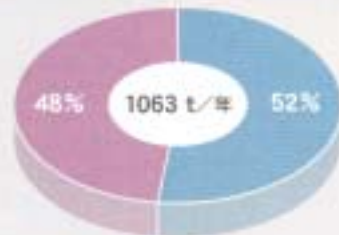

■石巻市河北大谷地堆肥センター

■ 乳牛 ■ 肉牛