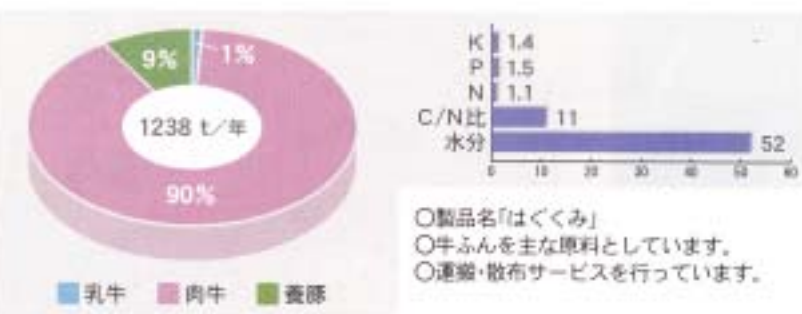

気仙沼・本吉地区

■本吉町有機肥料センター

- 製品名「もとよし有機」
- 牛ふん、鶏ふんを中心としたたい肥です。
- 運搬サービスを行っています。

凡例

- たい肥センター
- たい肥販売農協等
- 気仙沼地方振興事務所農林振興部
- 本吉農業改良普及センター

■中田有機センター

- 製品名「はくくみ」
- 牛ふんを主な原料としています。
- 運搬・散布サービスを行っています。

■豊里有機センター