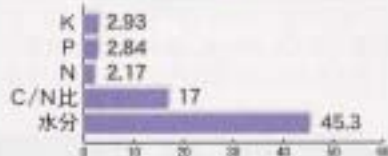

○製品名「ものう有機」
○牛ふんを中心としたたい肥です。
○運搬・散布サービスを行っています。