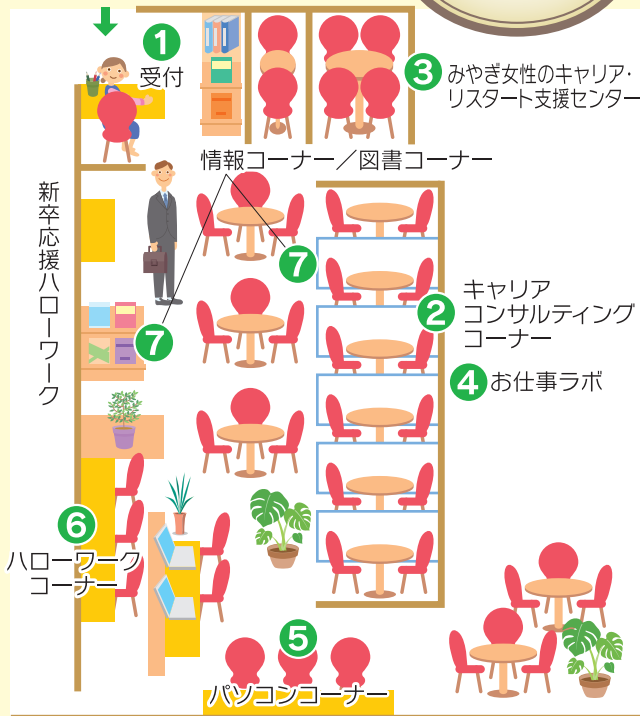

ようこそ みやぎ ジョブカフェへ!

①受付

来所時にお声掛けください。

②キャリアコンサルティングコーナー

キャリアコンサルタントとのご相談、応募書類の添削、面接練習が行えます。

③みやぎ女性のキャリア・リスタート支援センター

④お仕事ラボ (原則毎週水曜日 10:00~18:00)

業界職種・企業理解に特化した個別相談コーナーです。

⑤パソコンコーナー

インターネットの閲覧や応募書類作成、職業適性診断や求人検索ができるパソコンを設置しています。

⑥ハローワークコーナー (平日 11:00~18:30)

みやぎジョブカフェ登録者のためのハローワークコーナー(職業紹介)です。

⑦情報コーナー/図書コーナー

就職活動に役立つ案内や本を設置しています。

みやぎ ジョブカフェ

みやぎ若年者就職支援センター