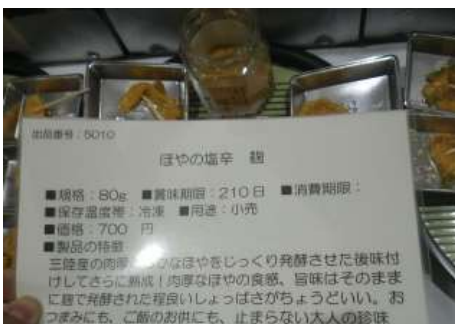

5007 ほや甘口塩辛
本田水産株式会社

5010 ほやの塩辛 麴
末永海産株式会社