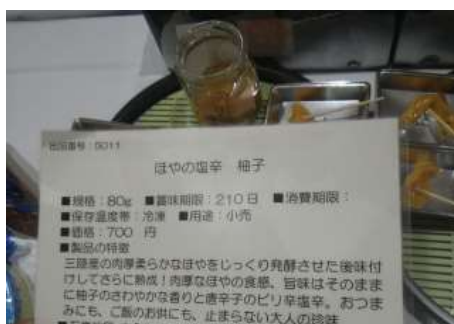

5008 冷凍ボイルわかめ
本田水産株式会社

5011 ほやの塩辛 柚子
末永海産株式会社