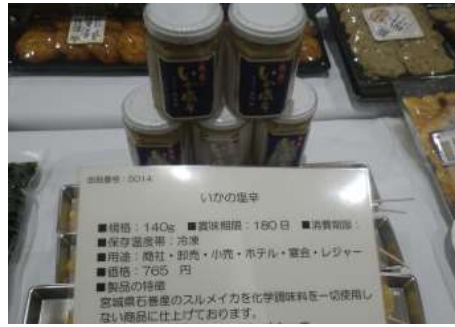

5009 ほやの塩辛 山葵  
末永海産株式会社

5010 ほやの塩辛 麴  
末永海産株式会社

5011 ほやの塩辛 柚子  
末永海産株式会社

5012 金華塩うに  
マルキ遠藤株式会社

5013 ほや塩辛  
 ヤマサ正栄水産株式会社

5014 いかの塩辛  
 株式会社ヤマサコウショウ

5015 松島湾 旬一番採りわかめ  
 株式会社シーフーズあかま