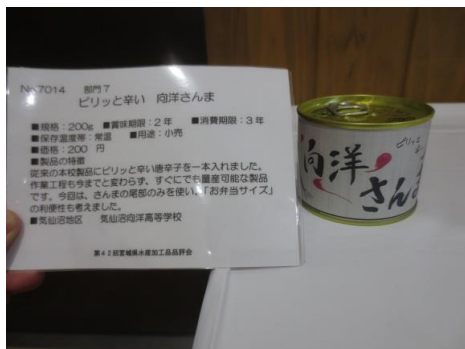

7001 ナマコ入り牡蠣ペースト
五光食品株式会社

7002 海鮮(なまこ)まんじゅう
株式会社 エスエスフーズ

7003 味付けなまこ
株式会社 エスエスフーズ

7004 ナマコ柚子胡椒
株式会社仙台珉珉

7005 ナマコ和風あんかけ
株式会社仙台珉珉

7006 石巻焼きそばかまぼこ
宮城県水産高等学校

7007 ほや塩
宮城県立支援学校女川高等学園

7008 ピリッと辛い 向洋さんま
宮城県気仙沼向洋高等学校