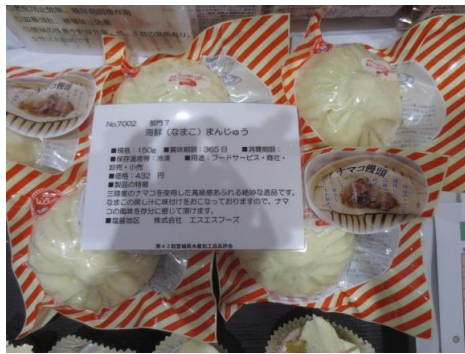

7001 ナマコ入り牡蠣ペースト
五光食品株式会社

7002 海鮮(なまこ)まんじゅう
株式会社 エスエスフーズ

7003 味付けなまこ
株式会社 エスエスフーズ

7004 ナマコ柚子胡椒
株式会社仙台珉珉

7005 ナマコ和風あんかけ
株式会社仙台珉珉

7006 石巻焼きそばかまぼこ
宮城県水産高等学校

7007 ほや塩
宮城県立支援学校女川高等学園

7008 ピリッと辛い 向洋さんま
宮城県気仙沼向洋高等学校