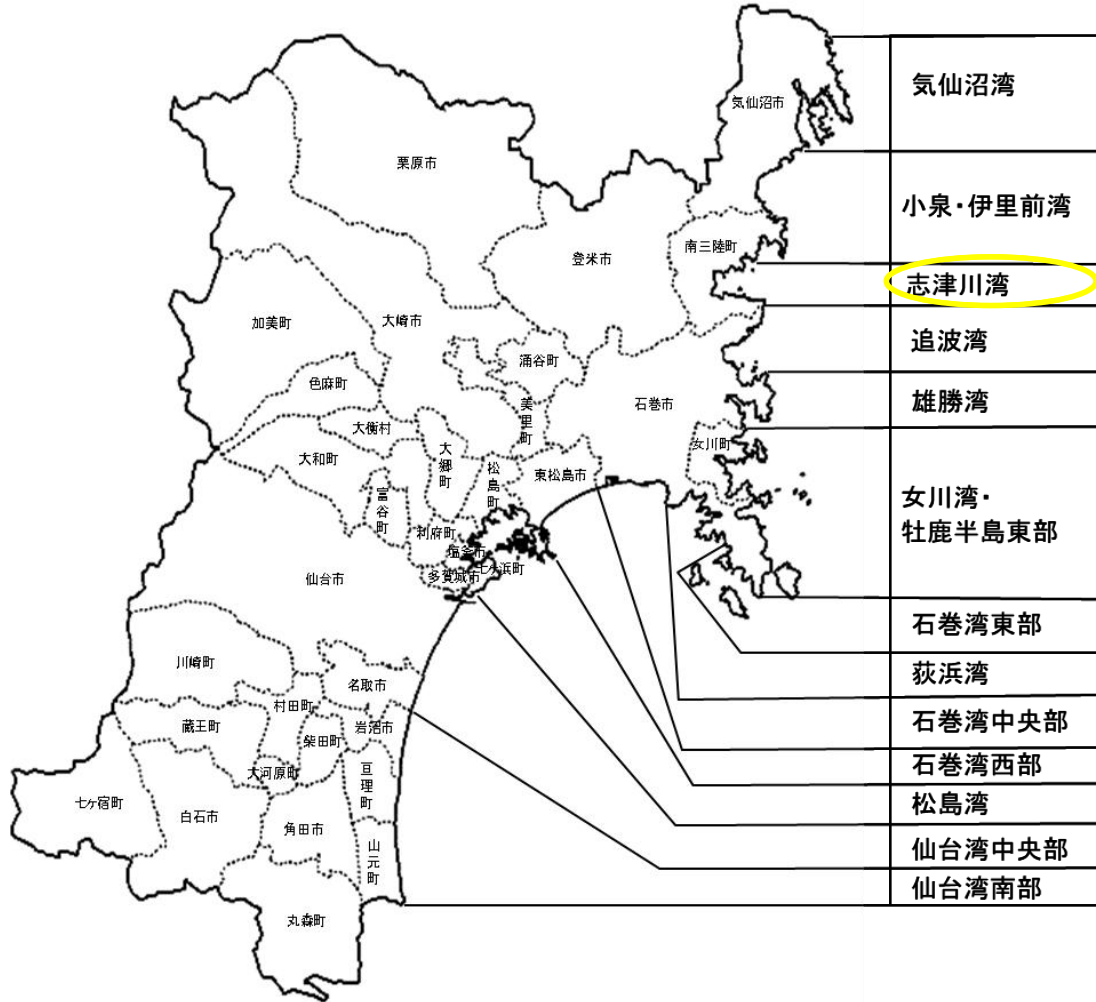

まひ性貝毒による出荷自主規制(自粛)状況図

令和8年5月26日現在
宮城県水産林政部水産業基盤整備課

自主規制

要観察時期

イエローライン(業界の自主ルールにより、出荷を自粛します)

8海域(ホタテガイ・ホヤ)

- ① 唐桑半島東部(岩手県陸前高田市と気仙沼市との境～気仙沼市唐桑町御崎)
- ② 気仙沼湾(気仙沼市唐桑町御崎～気仙沼市波路上と気仙沼市本吉町の境)
- 3 小泉・伊里前湾(気仙沼市波路上と気仙沼市本吉町の境～南三陸町歌津と南三陸町志津川の境)
- 4 志津川湾(南三陸町歌津と南三陸町志津川の境～南三陸町と石巻市北上町の境)
- 5 追波湾(南三陸町と石巻市北上町との境～石巻市雄勝町峠崎)
- 6 雄勝湾(石巻市雄勝町峠崎～石巻市雄勝町と女川町の境)
- 7 女川湾・牡鹿半島東部(石巻市雄勝町と女川町の境～石巻市黒崎)
- 8 南部海域(石巻市黒崎～山元町と福島県新地町の境)

まひ性貝毒による出荷自主規制(自粛)状況図

令和8年5月26日現在

宮城県水産林政部水産業基盤整備課

自主規制

要観察時期

イエローライン(業界の自主ルールにより, 出荷を自粛します)

3海域(ムラサキガイ、コタマガイ、トケクリガニ、その他(アカザラガイ))

- ① 北部海域 (岩手県陸前高田市と気仙沼市の境～南三陸町と石巻市北上町との境)
- ② 中部海域 (南三陸町と石巻市北上町の境～石巻市黒崎)
- ③ 南部海域 (石巻市黒崎～山元町と福島県新地町との境)

まひ性貝毒による出荷自主規制(自粛)状況図

令和8年5月26日現在

宮城県水産林政部水産業基盤整備課

自主規制

要観察時期

イエローライン(業界の自主ルールにより、出荷を自粛します)

3海域(ムラサキガイ、コタマガイ、トゲクリガニ、**その他(アカザラガイ)**)

- ① 北部海域 (岩手県陸前高田市と気仙沼市の境～南三陸町と石巻市北上町との境)
- 2 中部海域 (南三陸町と石巻市北上町の境～石巻市黒崎)
- 3 南部海域 (石巻市黒崎～山元町と福島県新地町との境)

まひ性貝毒による出荷自主規制(自粛)状況図

令和8年3月3日現在
宮城県水産林政部水産業基盤整備課

自主規制

要観察時期

イエローライン(業界の自主ルールにより, 出荷を自粛します)

13海域 (カキ、アサリ)

- 1 気仙沼湾 (岩手県陸前高田市と気仙沼市との境～気仙沼市波路上と気仙沼市本吉町との境)
- 2 小泉・伊里前湾 (気仙沼市波路上と気仙沼市本吉町との境～南三陸町歌津と南三陸町志津川との境)
- 3 志津川湾 (南三陸町歌津と南三陸町志津川との境～南三陸町と石巻市北上町との境)
- 4 追波湾 (南三陸町と石巻市北上町との境～石巻市雄勝町峠崎)
- 5 雄勝湾 (石巻市雄勝町峠崎～石巻市雄勝町と女川町との境)
- 6 女川湾・牡鹿半島東部 (石巻市雄勝町と女川町との境～石巻市黒崎)
- 7 石巻湾東部 (石巻市黒崎～石巻市焼山崎)
- 8 荻浜湾 (石巻市焼山崎～石巻市尾崎)
- 9 石巻湾中央部 (石巻市尾崎～石巻市と東松島市との境)
- 10 石巻湾西部 (石巻市と東松島市との境～東松島市萱野崎)
- 11 松島湾 (東松島市萱野崎～七ヶ浜町と仙台市との境)
- 12 仙台湾中央部 (七ヶ浜町と仙台市との境～名取市と岩沼市との境)
- 13 仙台湾南部 (名取市と岩沼市との境～山元町と福島県新地町との境)