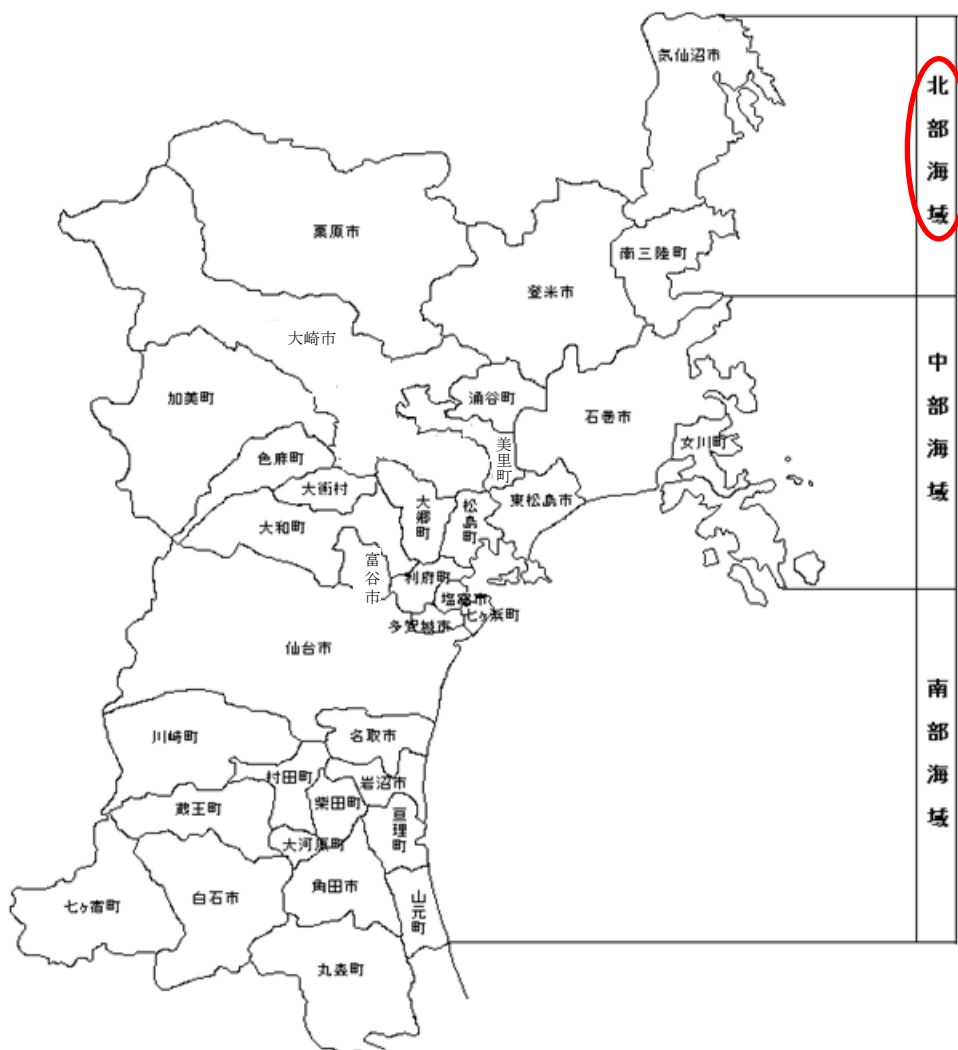

まひ性貝毒による出荷自主規制(自粛)状況図

令和8年5月26日現在
宮城県水産林政部水産業基盤整備課

自主規制

要観察時期

イエローライン(業界の自主ルールにより、出荷を自粛します)

8海域(ホタテガイ・ホヤ)

- ① 唐桑半島東部(岩手県陸前高田市と気仙沼市との境～気仙沼市唐桑町御崎)
- ② 気仙沼湾(気仙沼市唐桑町御崎～気仙沼市波路上と気仙沼市本吉町の境)
- 3 小泉・伊里前湾(気仙沼市波路上と気仙沼市本吉町の境～南三陸町歌津と南三陸町志津川の境)
- 4 志津川湾(南三陸町歌津と南三陸町志津川の境～南三陸町と石巻市北上町の境)
- 5 追波湾(南三陸町と石巻市北上町との境～石巻市雄勝町峠崎)
- 6 雄勝湾(石巻市雄勝町峠崎～石巻市雄勝町と女川町の境)
- 7 女川湾・牡鹿半島東部(石巻市雄勝町と女川町の境～石巻市黒崎)
- 8 南部海域(石巻市黒崎～山元町と福島県新地町の境)

まひ性貝毒による出荷自主規制(自粛)状況図

令和8年5月26日現在

宮城県水産林政部水産業基盤整備課

自主規制

要観察時期

イエローライン(業界の自主ルールにより, 出荷を自粛します)

3海域(ムラサキガイ、コタマガイ、トケクリガニ、その他(アカザラガイ))

- ① 北部海域 (岩手県陸前高田市と気仙沼市の境～南三陸町と石巻市北上町との境)
- ② 中部海域 (南三陸町と石巻市北上町の境～石巻市黒崎)
- ③ 南部海域 (石巻市黒崎～山元町と福島県新地町との境)

まひ性貝毒による出荷自主規制(自粛)状況図

令和8年5月26日現在

宮城県水産林政部水産業基盤整備課

自主規制

要観察時期

イエローライン(業界の自主ルールにより、出荷を自粛します)

3海域(ムラサキガイ、コタマガイ、トゲクリガニ、**その他(アカザラガイ)**)

- ① 北部海域 (岩手県陸前高田市と気仙沼市の境～南三陸町と石巻市北上町との境)
- 2 中部海域 (南三陸町と石巻市北上町の境～石巻市黒崎)
- 3 南部海域 (石巻市黒崎～山元町と福島県新地町との境)

まひ性貝毒による出荷自主規制(自粛)状況図

令和8年3月3日現在
宮城県水産林政部水産業基盤整備課

自主規制

要観察時期

イエローライン(業界の自主ルールにより, 出荷を自粛します)

13海域 (カキ、アサリ)

- 1 気仙沼湾 (岩手県陸前高田市と気仙沼市との境～気仙沼市波路上と気仙沼市本吉町との境)
- 2 小泉・伊里前湾 (気仙沼市波路上と気仙沼市本吉町との境～南三陸町歌津と南三陸町志津川との境)
- 3 志津川湾 (南三陸町歌津と南三陸町志津川との境～南三陸町と石巻市北上町との境)
- 4 追波湾 (南三陸町と石巻市北上町との境～石巻市雄勝町峠崎)
- 5 雄勝湾 (石巻市雄勝町峠崎～石巻市雄勝町と女川町との境)
- 6 女川湾・牡鹿半島東部 (石巻市雄勝町と女川町との境～石巻市黒崎)
- 7 石巻湾東部 (石巻市黒崎～石巻市焼山崎)
- 8 荻浜湾 (石巻市焼山崎～石巻市尾崎)
- 9 石巻湾中央部 (石巻市尾崎～石巻市と東松島市との境)
- 10 石巻湾西部 (石巻市と東松島市との境～東松島市萱野崎)
- 11 松島湾 (東松島市萱野崎～七ヶ浜町と仙台市との境)
- 12 仙台湾中央部 (七ヶ浜町と仙台市との境～名取市と岩沼市との境)
- 13 仙台湾南部 (名取市と岩沼市との境～山元町と福島県新地町との境)