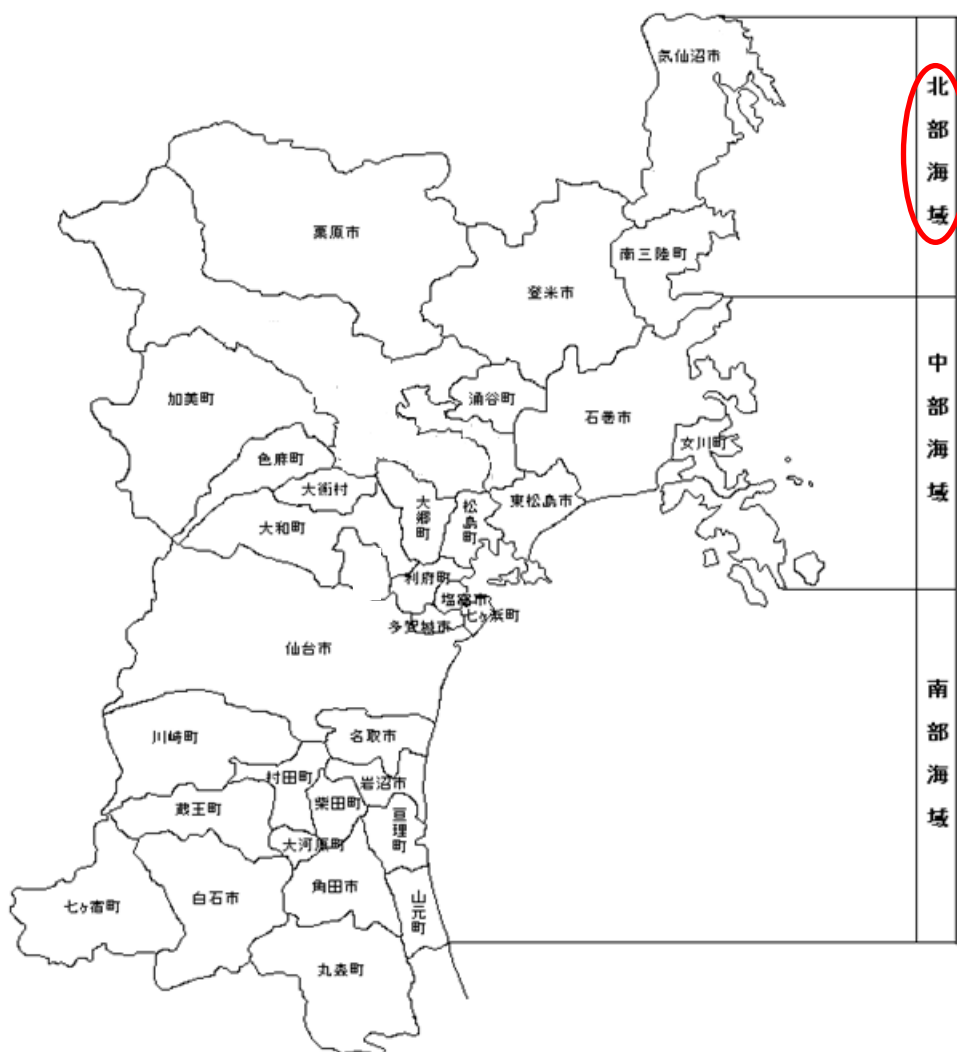

まひ性貝毒による出荷自主規制(自粛)状況図

令和8年5月26日現在
宮城県水産林政部水産業基盤整備課

自主規制

要観察時期

イエローライン(業界の自主ルールにより、出荷を自粛します)

8海域(ホタテガイ・ホヤ)

- ① 唐桑半島東部(岩手県陸前高田市と気仙沼市との境～気仙沼市唐桑町御崎)
- ② 気仙沼湾(気仙沼市唐桑町御崎～気仙沼市波路上と気仙沼市本吉町の境)
- 3 小泉・伊里前湾(気仙沼市波路上と気仙沼市本吉町の境～南三陸町歌津と南三陸町志津川の境)
- 4 志津川湾(南三陸町歌津と南三陸町志津川の境～南三陸町と石巻市北上町の境)
- 5 追波湾(南三陸町と石巻市北上町との境～石巻市雄勝町峠崎)
- 6 雄勝湾(石巻市雄勝町峠崎～石巻市雄勝町と女川町の境)
- 7 女川湾・牡鹿半島東部(石巻市雄勝町と女川町の境～石巻市黒崎)
- 8 南部海域(石巻市黒崎～山元町と福島県新地町の境)

まひ性貝毒による出荷自主規制(自粛)状況図

令和8年5月26日現在

宮城県水産林政部水産業基盤整備課

自主規制

要観察時期

イエローライン(業界の自主ルールにより, 出荷を自粛します)

3海域(ムラサキガイ、コタマガイ、トケクリガニ、その他(アカザラガイ))

- ① 北部海域 (岩手県陸前高田市と気仙沼市の境～南三陸町と石巻市北上町との境)
- ② 中部海域 (南三陸町と石巻市北上町の境～石巻市黒崎)
- ③ 南部海域 (石巻市黒崎～山元町と福島県新地町との境)

まひ性貝毒による出荷自主規制(自粛)状況図

令和8年5月26日現在

宮城県水産林政部水産業基盤整備課

自主規制

要観察時期

イエローライン(業界の自主ルールにより、出荷を自粛します)

3海域(ムラサキガイ、コタマガイ、トゲクリガニ、**その他(アカザラガイ)**)

- ① 北部海域 (岩手県陸前高田市と気仙沼市の境～南三陸町と石巻市北上町との境)
- 2 中部海域 (南三陸町と石巻市北上町の境～石巻市黒崎)
- 3 南部海域 (石巻市黒崎～山元町と福島県新地町との境)

まひ性貝毒による出荷自主規制(自粛)状況図

令和8年3月3日現在
宮城県水産林政部水産業基盤整備課

自主規制

要観察時期

イエローライン(業界の自主ルールにより, 出荷を自粛します)

13海域 (カキ、アサリ)

- 1 気仙沼湾 (岩手県陸前高田市と気仙沼市との境～気仙沼市波路上と気仙沼市本吉町との境)
- 2 小泉・伊里前湾 (気仙沼市波路上と気仙沼市本吉町との境～南三陸町歌津と南三陸町志津川との境)
- 3 志津川湾 (南三陸町歌津と南三陸町志津川との境～南三陸町と石巻市北上町との境)
- 4 追波湾 (南三陸町と石巻市北上町との境～石巻市雄勝町峠崎)
- 5 雄勝湾 (石巻市雄勝町峠崎～石巻市雄勝町と女川町との境)
- 6 女川湾・牡鹿半島東部 (石巻市雄勝町と女川町との境～石巻市黒崎)
- 7 石巻湾東部 (石巻市黒崎～石巻市焼山崎)
- 8 荻浜湾 (石巻市焼山崎～石巻市尾崎)
- 9 石巻湾中央部 (石巻市尾崎～石巻市と東松島市との境)
- 10 石巻湾西部 (石巻市と東松島市との境～東松島市萱野崎)
- 11 松島湾 (東松島市萱野崎～七ヶ浜町と仙台市との境)
- 12 仙台湾中央部 (七ヶ浜町と仙台市との境～名取市と岩沼市との境)
- 13 仙台湾南部 (名取市と岩沼市との境～山元町と福島県新地町との境)