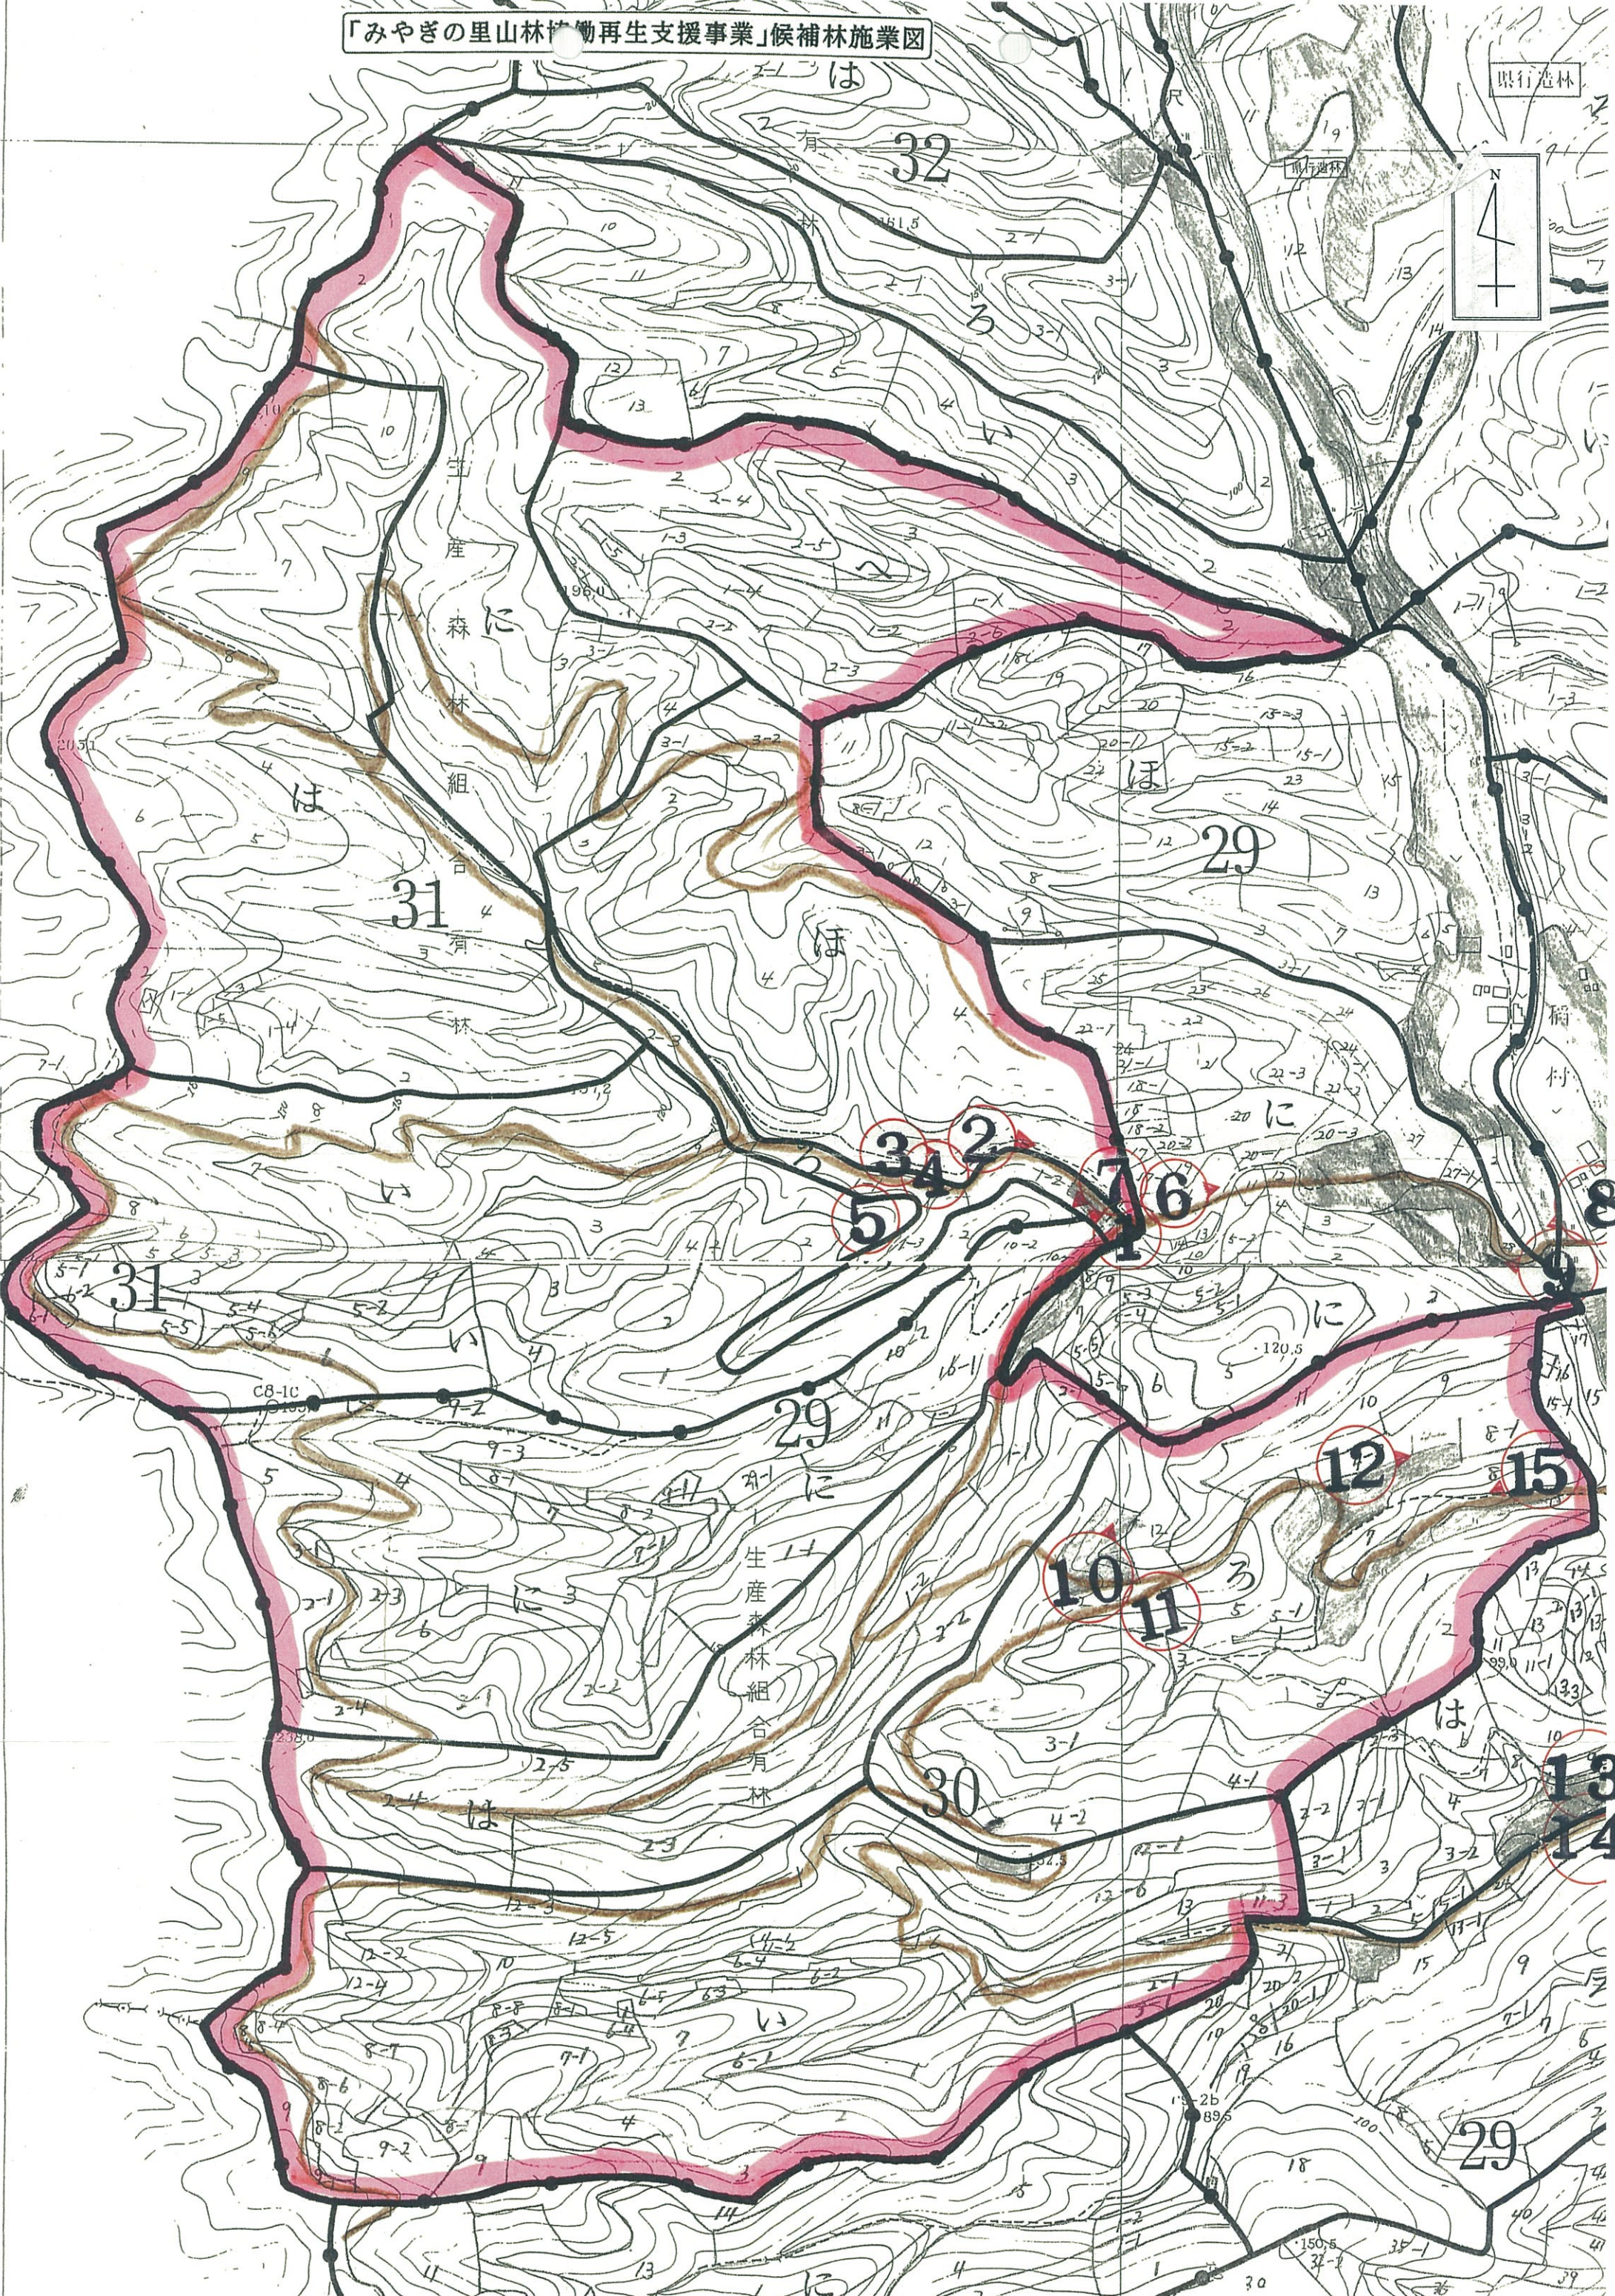

「みやぎの里山林竹園再生支援事業」候補林施業図

県行造林

生産
森に
林組
合有

生産
森に
林組
合有

12

15

13
14

29