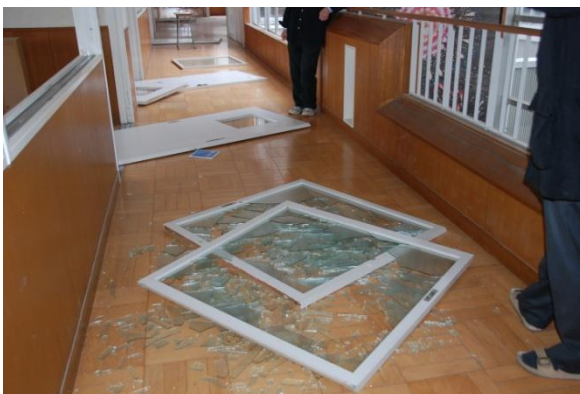

東日本大震災被害の記録：写真)

柴田農林高等学校（川崎校）

①理科室棚の破損

②天井は損

③天井破損

④階段床のずれ

⑤窓ガラス・引戸の破損

⑥廊下の壁破損