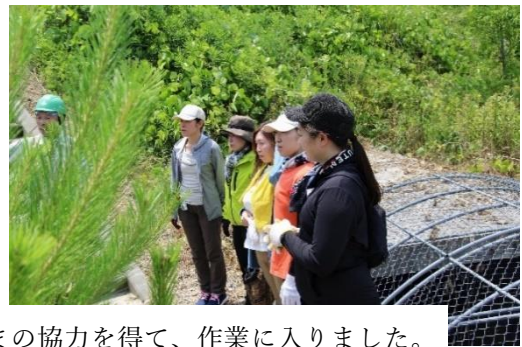

## キューアンドエー株式会社

キューアンドエー株式会社は、「キューアンドエー 未来へつなぐ杜」プロジェクトとして、2023年1月に南三陸町で0.05haの協定を締結。その後、2023年7月に協定面積を0.3haに拡大し、継続的な海岸防災林の保育活動を実施しています。

この活動は、2025年秋に宮城県で開催される「全国育樹祭」の記念行事に認定されたプロジェクトでもあります。

2024年6月に当社従業員やそのご家族による3回目の保育ボランティア活動を開催しました。

今回も宮城県森林インストラクター協会の皆さまの協力を得て、作業に入りました。作業ターゲットは、海岸防災林のクロマツに絡みつクズの蔓（つる）の除去です。

# Q&A

キューアンドエー株式会社

専用の小さなカマで若々しく成長しているクズ蔓をカットして丁寧に取り除いていきます。  
家族参加の子供たちは、安全のため道具は使わず、地面に落ちた蔓（つる）を引っ張り出すことがミッションです。

晴天に恵まれ、休憩を挟みながらの作業です。

クロマツに巻き付いたクズの蔓（つる）取り作業のビフォー／アフターです。  
こんなにも綺麗になりました。

これからも「キューアンドエー未来へつなぐ杜」の取り組みが地域貢献につながるよう、  
従業員と共に防災林の保育活動を続けていきます。