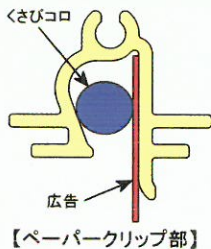

広告掲載機能付きLED照明『アドライト®』

入れる時

外す時

製品概要

「アドライト®」は広告等を吊り下げ掲示可能にした、全く新しいコンセプトのLED照明です。

次世代照明として注目されているLED照明に、使って便利な機能が付きましました。

視認性の良い天井スペースに、広告や案内表示、POP等を掲示して、个性的なお店づくりに役立てて下さい。

また、事務所や工場でも、掲示機能は、標語や案内の掲示等、便利に活用出来ます。

照明器具の真ん中にビルトインされたペーパークリップは、クサビコロを使ったワンタッチ方式で、簡単に掲示物の着脱が出来ます。

照明器具本体は、小型軽量、調光機能付きで評判の高い「ヤマセ スーパーエコライト」がベースになっており、照明器具として高い性能を持っています。

製品のセールスポイント

- ワンタッチで掲示物の着脱が可能です
630mm幅までの掲示が可能で、A1縦までの定形版が掲示可能です。
- 発光面の中央掲示なので、よく目立ちます
両側から照らすので、裏写りも無く、直下の照度に影響しません。
- 3段階の調光とOFFを赤外線リモコンで操作出来ます
標準モードで25%、節電モードで50%の節電になります。
- 両端のエンドキャップはカラーバリエーション対応です
内装や、テーマに合わせてカラー対応出来ます。
- 安心・安全の国内生産品です
ヤマセ社内で一貫生産しており、安定した品質で供給します。