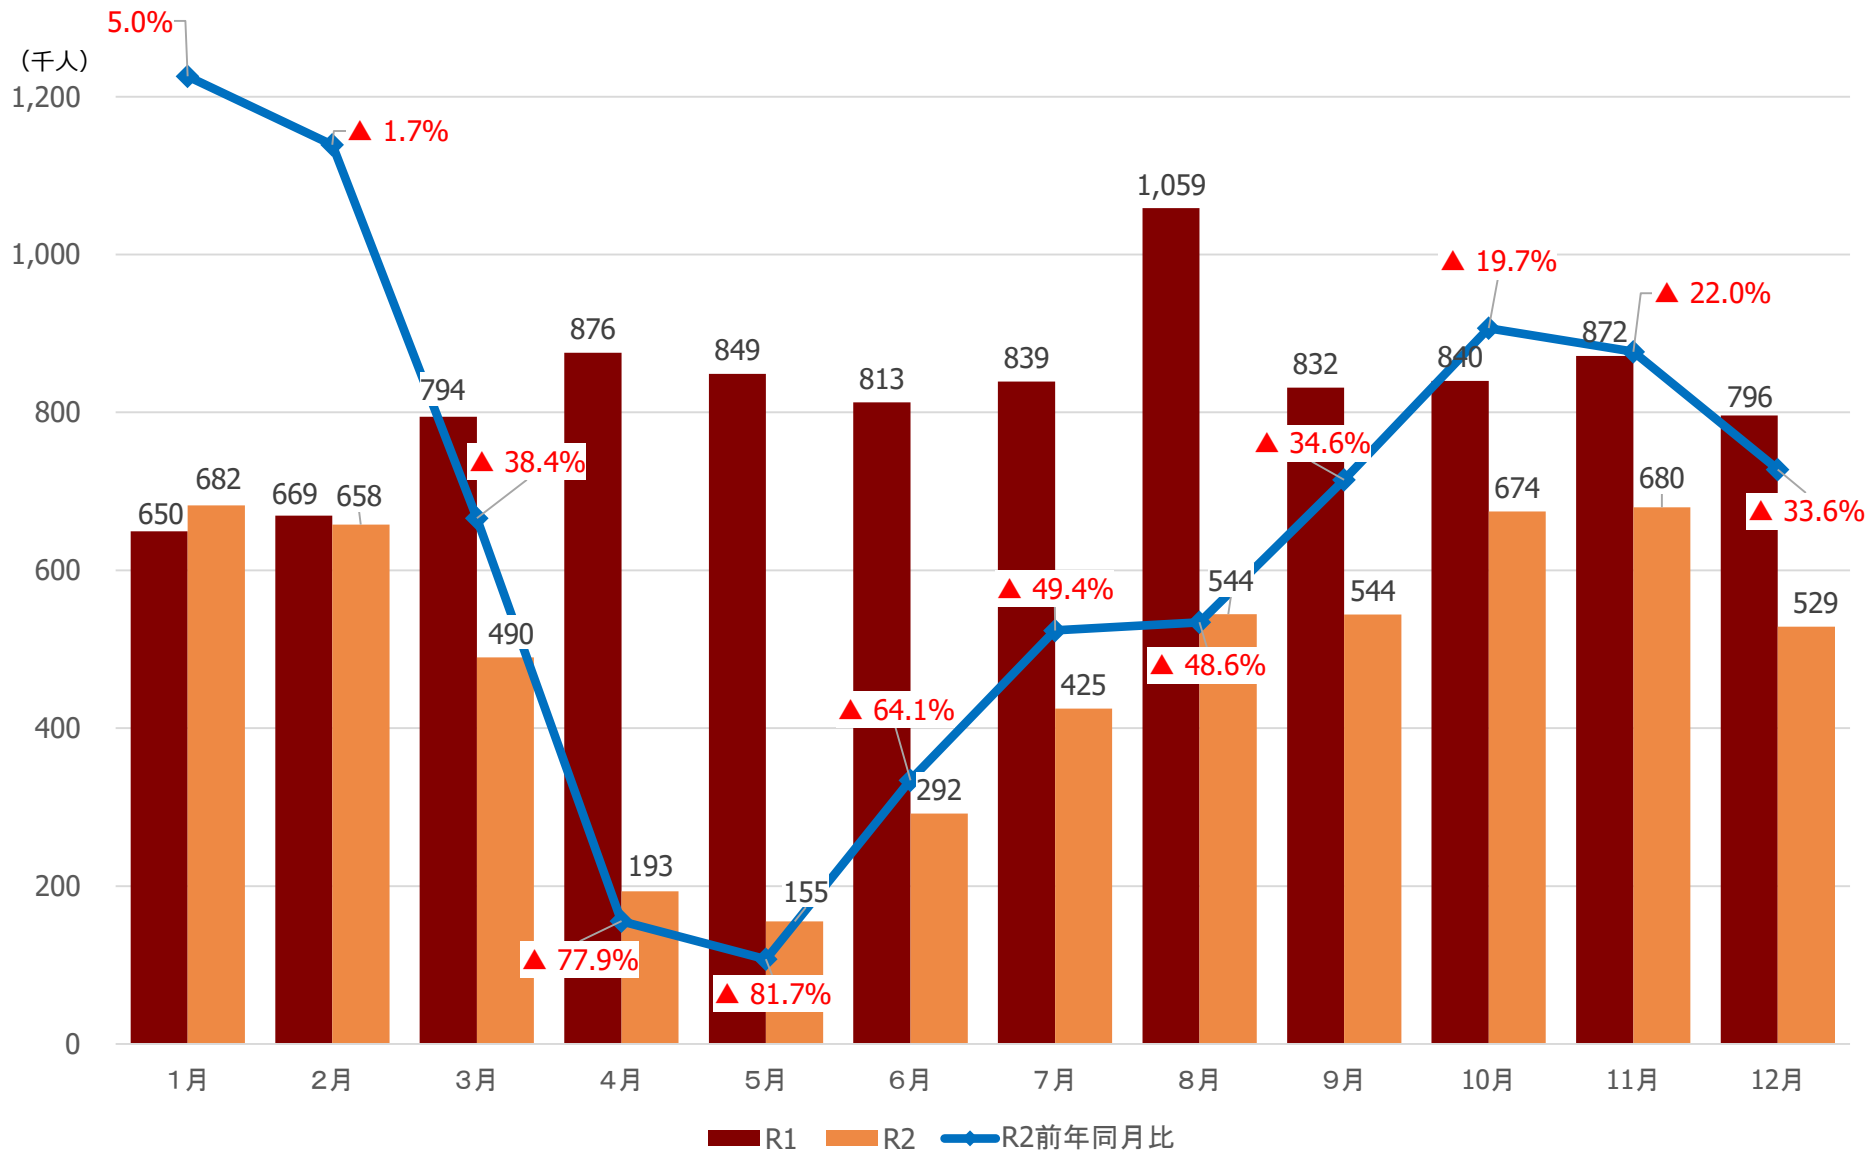

宮城県の観光客入込数

仙南圏域の観光客入込数

仙台圏域の観光客入込数

大崎圏域の観光客入込数

栗原圏域の観光客入込数

登米圏域の観光客入込数

石巻圏域の観光客入込数

気仙沼・本吉圏域の観光客入込数

宮城県の宿泊観光客数

仙南圏域の宿泊観光客数

(千人)

仙台圏域の宿泊観光客数

(千人)

大崎圏域の宿泊観光客数

栗原圏域の宿泊観光客数

(千人)