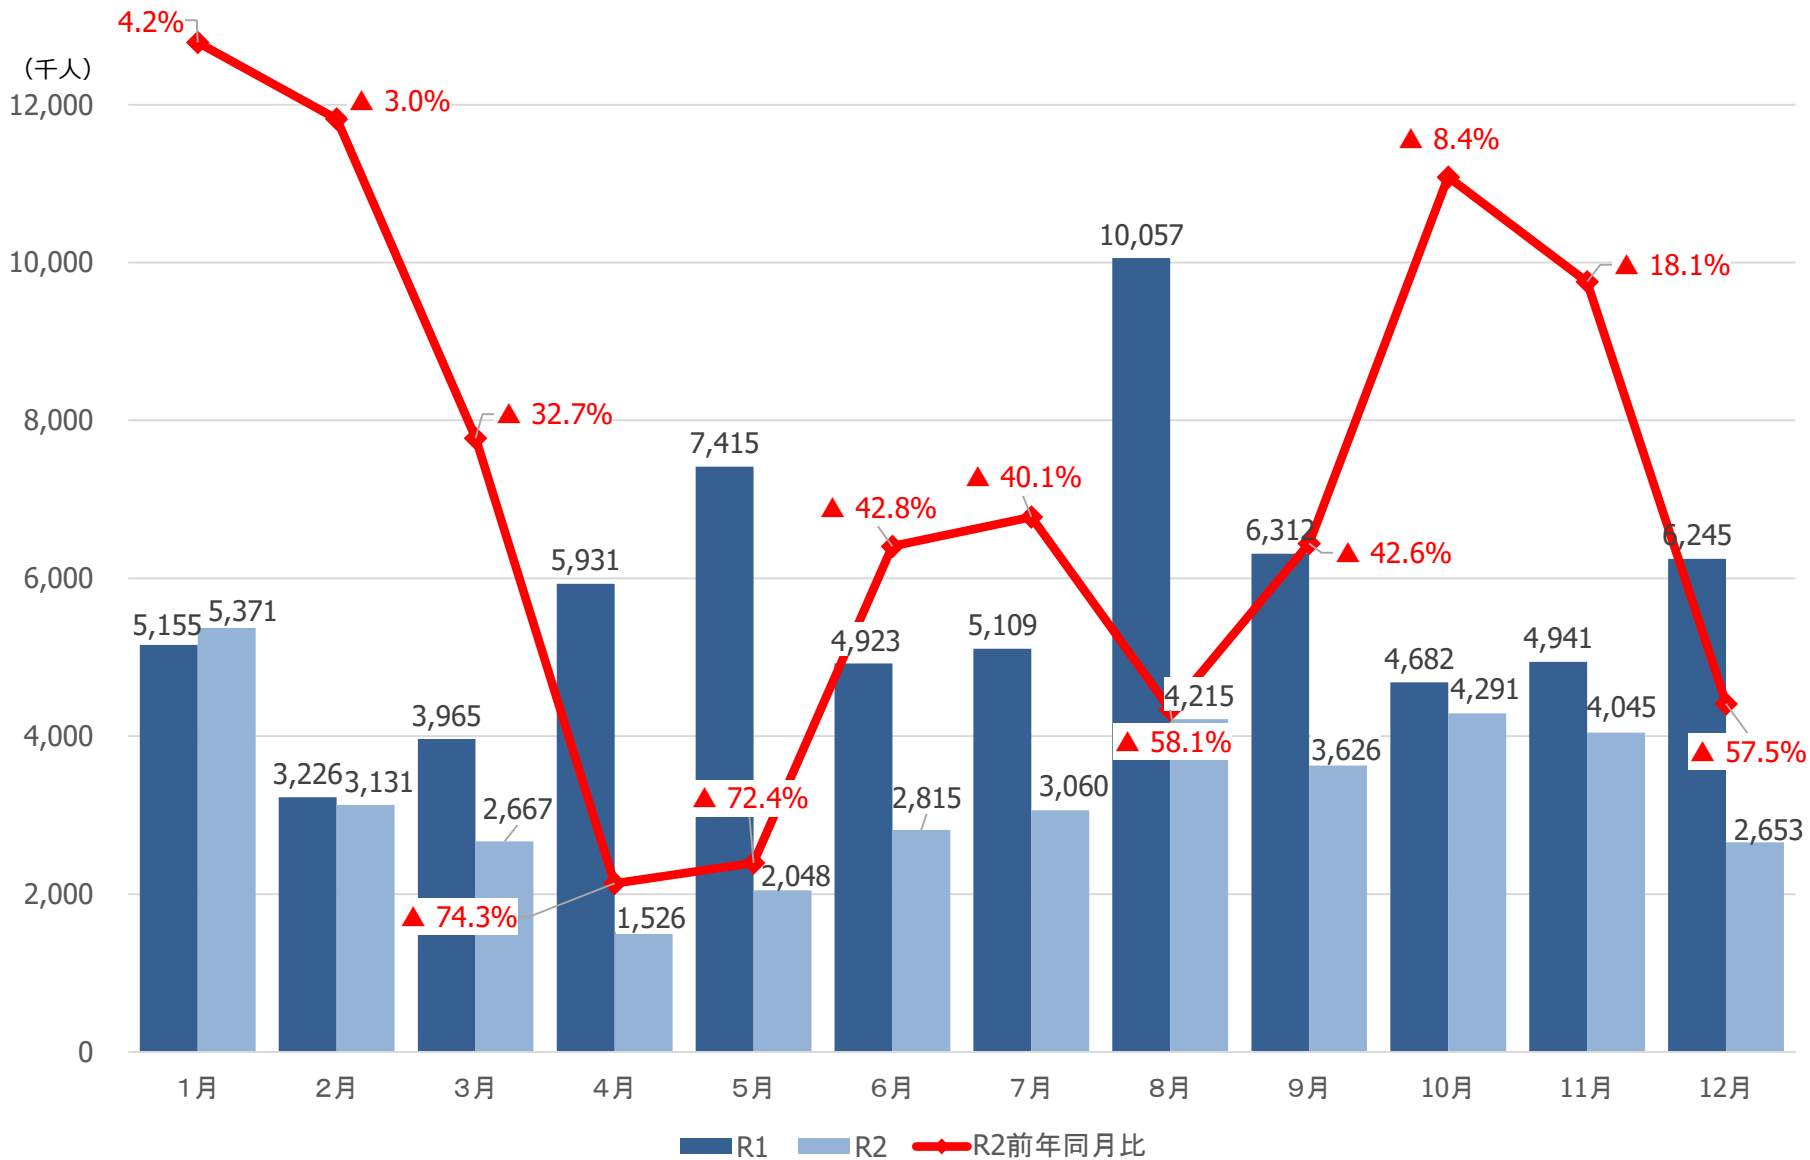

宮城県の観光客入込数

仙南圏域の観光客入込数

仙台圏域の観光客入込数

大崎圏域の観光客入込数

栗原圏域の観光客入込数

登米圏域の観光客入込数

石巻圏域の観光客入込数

気仙沼・本吉圏域の観光客入込数

宮城県の宿泊観光客数

仙南圏域の宿泊観光客数

(千人)

仙台圏域の宿泊観光客数

(千人)

大崎圏域の宿泊観光客数

栗原圏域の宿泊観光客数

(千人)