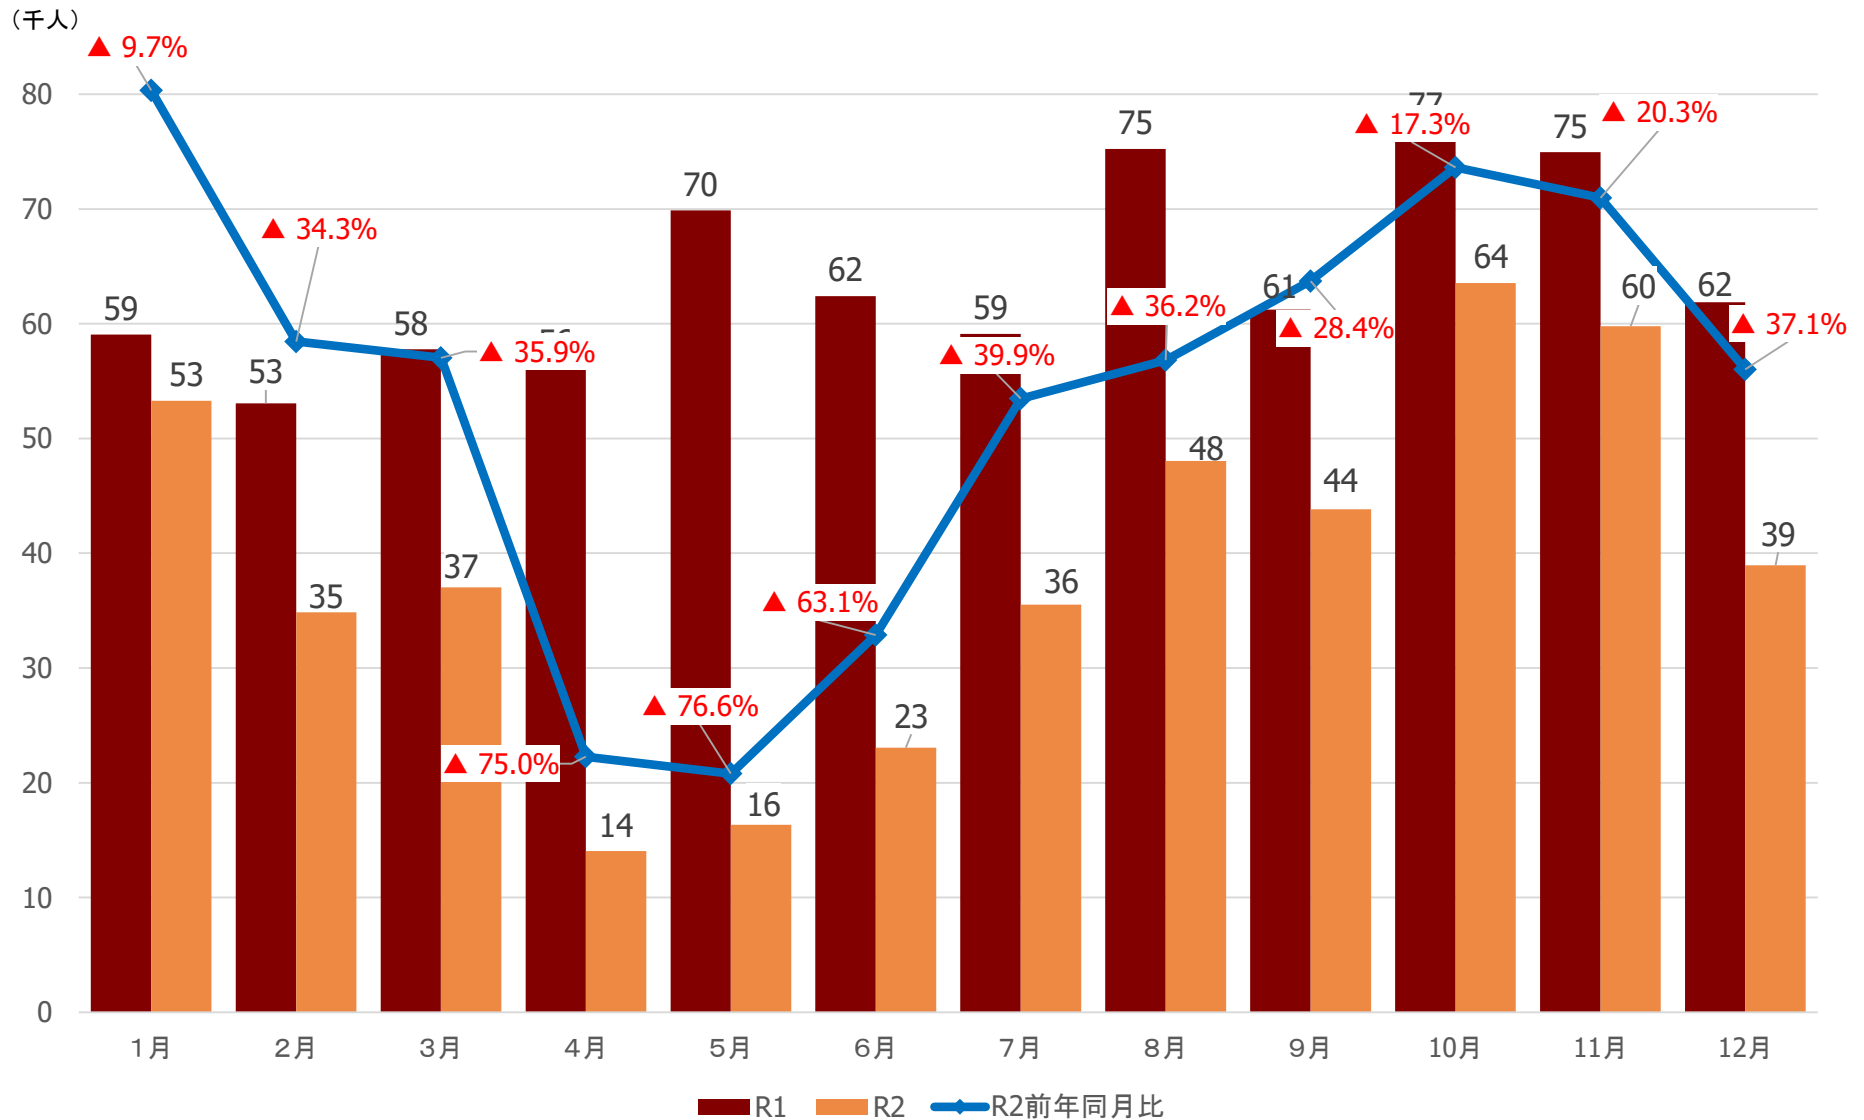

宮城県の宿泊観光客数

仙南圏域の宿泊観光客数

(千人)

仙台圏域の宿泊観光客数

(千人)

大崎圏域の宿泊観光客数

栗原圏域の宿泊観光客数

(千人)