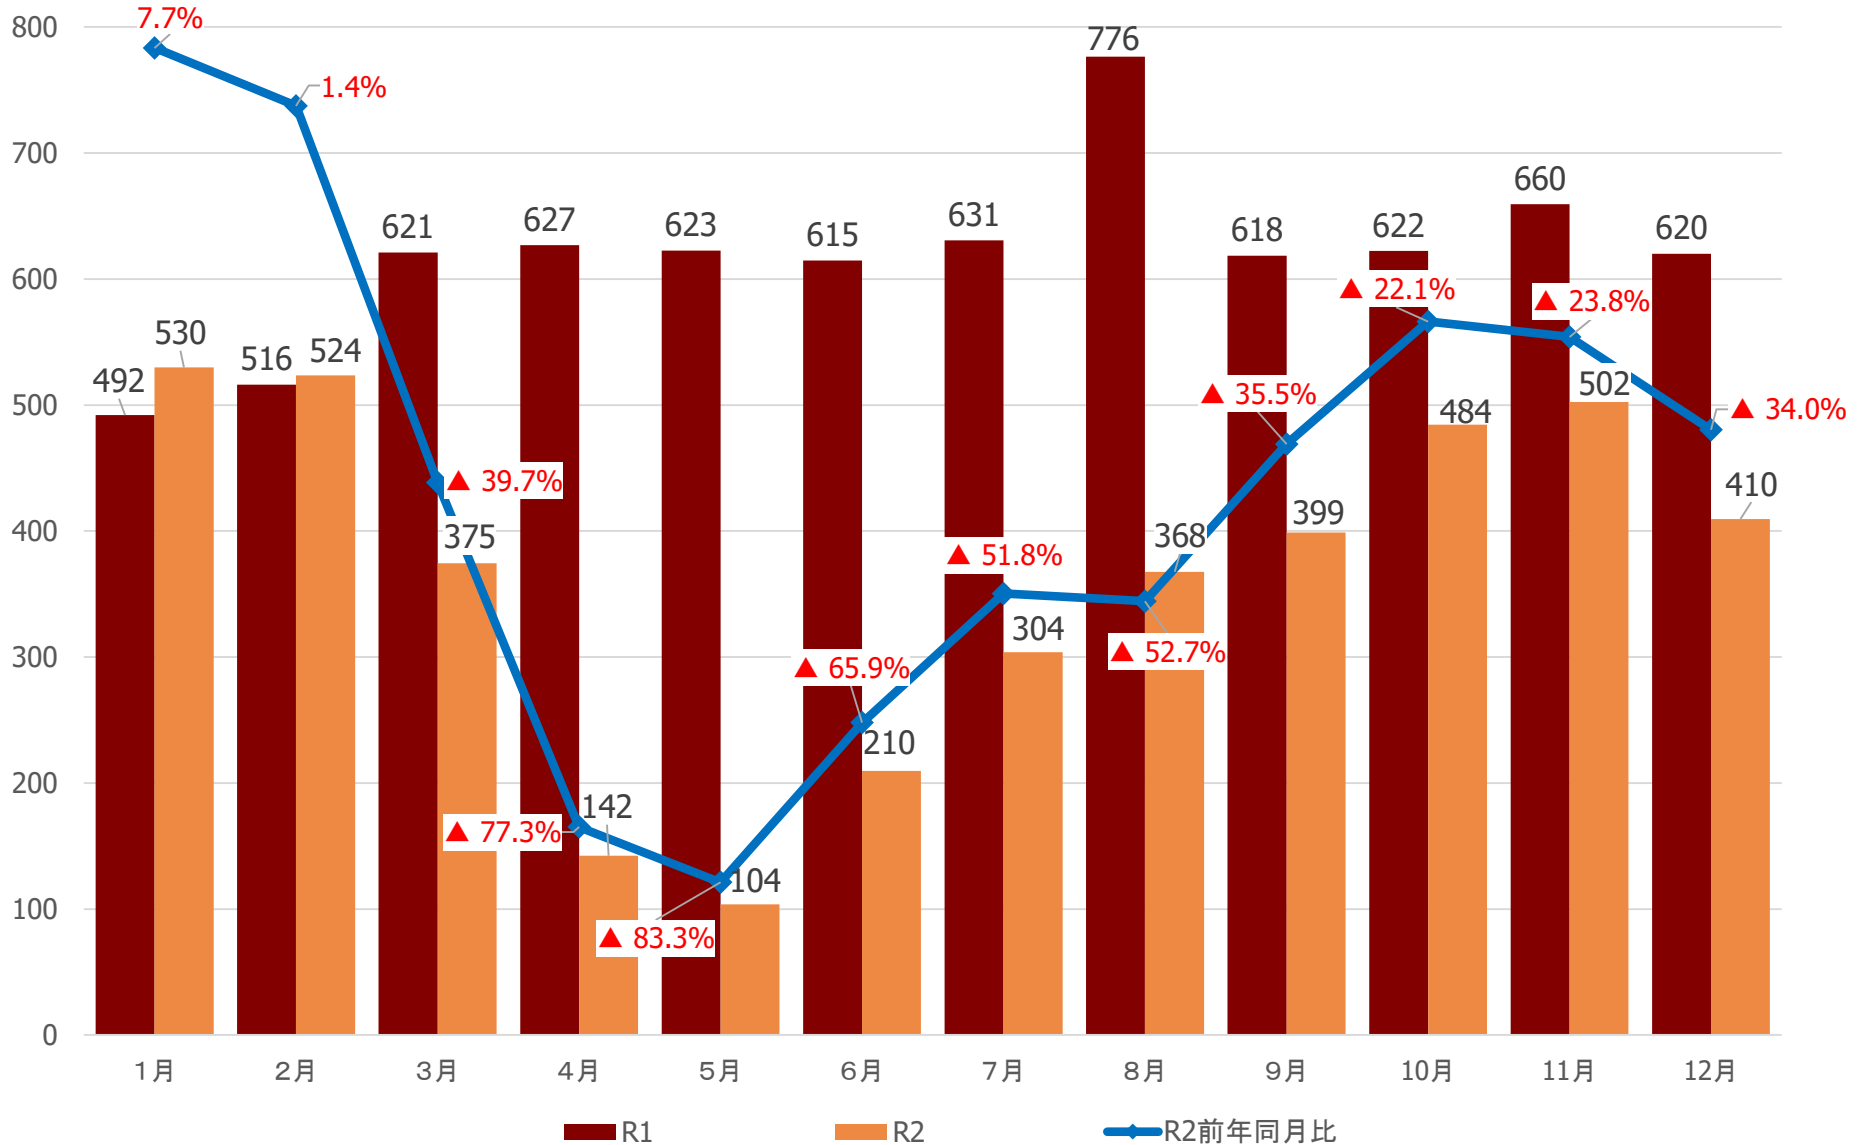

宮城県の観光客入込数

仙南圏域の観光客入込数

仙台圏域の観光客入込数

大崎圏域の観光客入込数

栗原圏域の観光客入込数

登米圏域の観光客入込数

石巻圏域の観光客入込数

気仙沼・本吉圏域の観光客入込数

宮城県の宿泊観光客数

仙南圏域の宿泊観光客数

(千人)

仙台圏域の宿泊観光客数

(千人)

大崎圏域の宿泊観光客数

栗原圏域の宿泊観光客数

(千人)

10

0

1月

2月

3月

4月

5月

6月