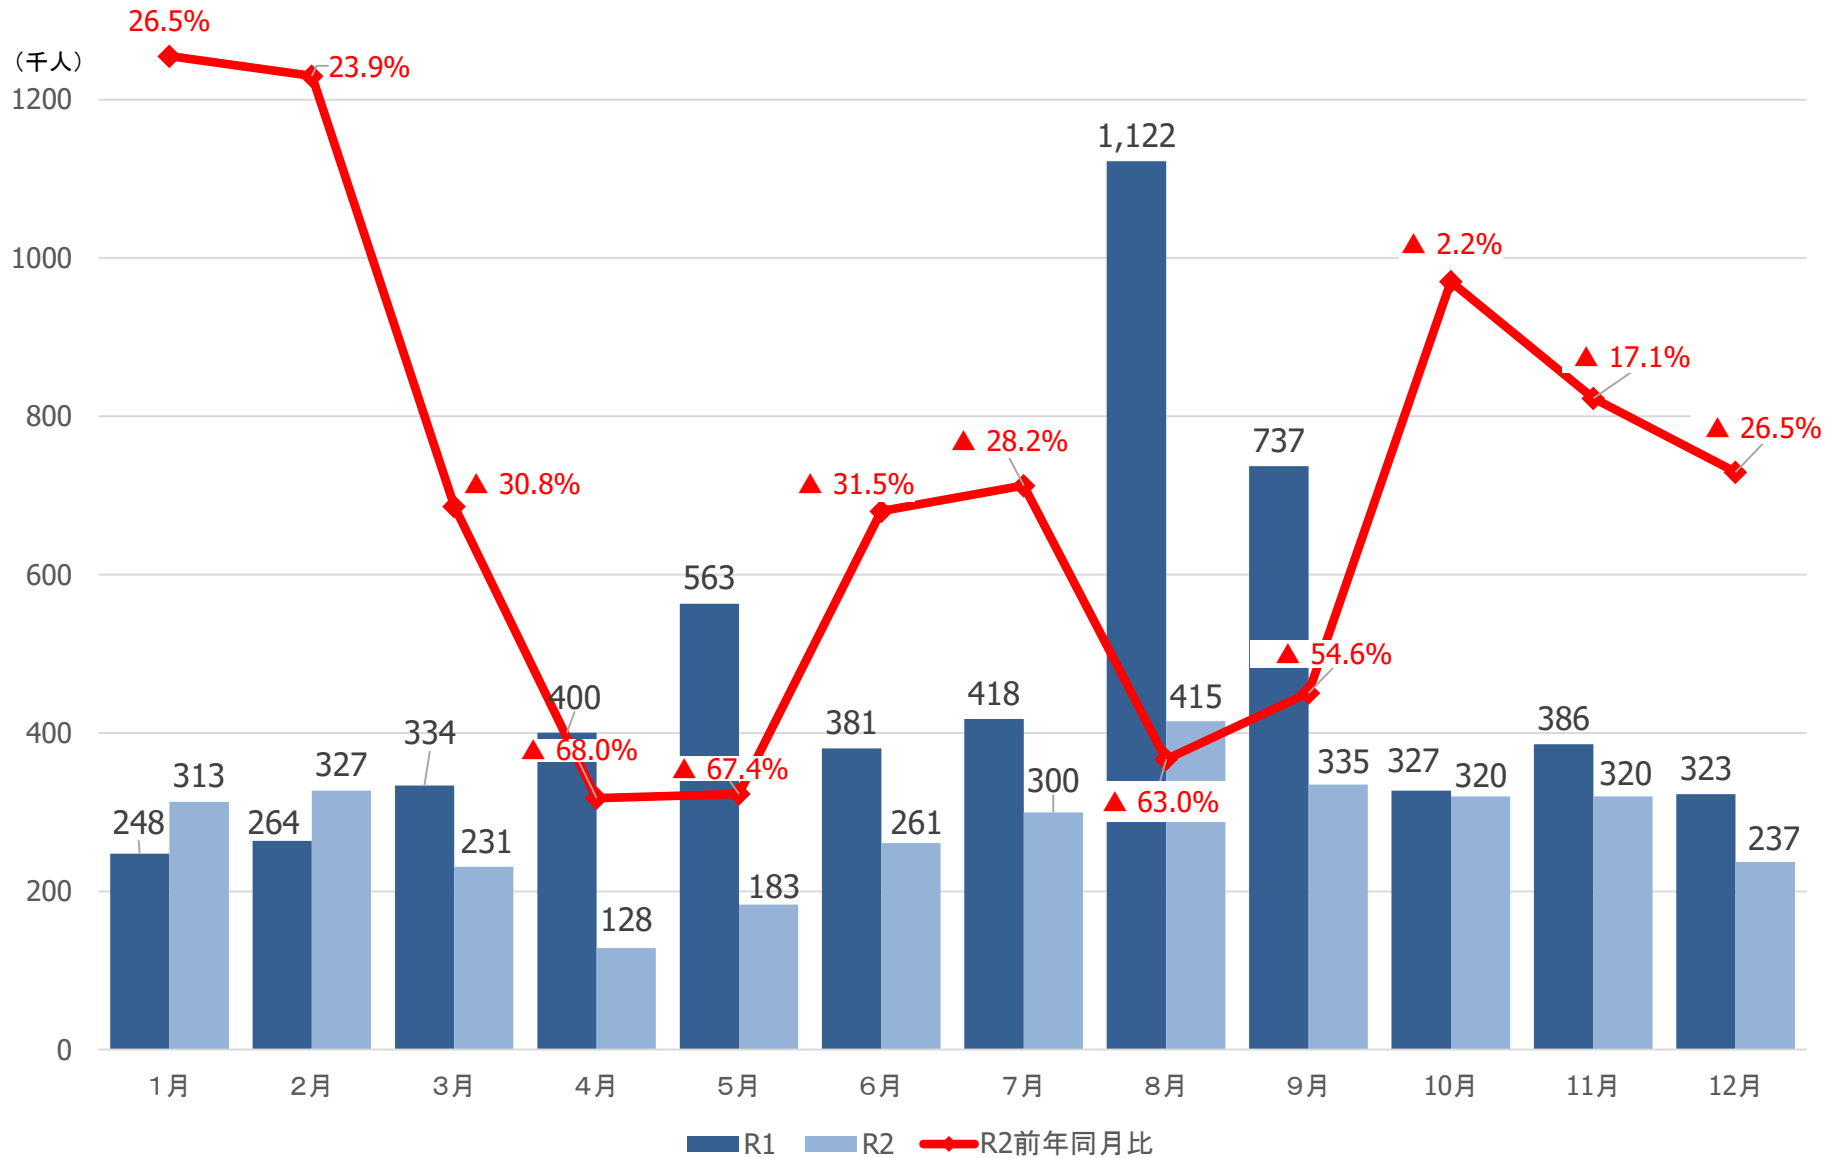

宮城県の観光客入込数

仙南圏域の観光客入込数

仙台圏域の観光客入込数

大崎圏域の観光客入込数

栗原圏域の観光客入込数

登米圏域の観光客入込数

石巻圏域の観光客入込数

気仙沼・本吉圏域の観光客入込数

宮城県の宿泊観光客数

仙南圏域の宿泊観光客数

(千人)

仙台圏域の宿泊観光客数

(千人)

大崎圏域の宿泊観光客数

栗原圏域の宿泊観光客数

(千人)

10

0

1月

2月

3月

4月

5月

6月