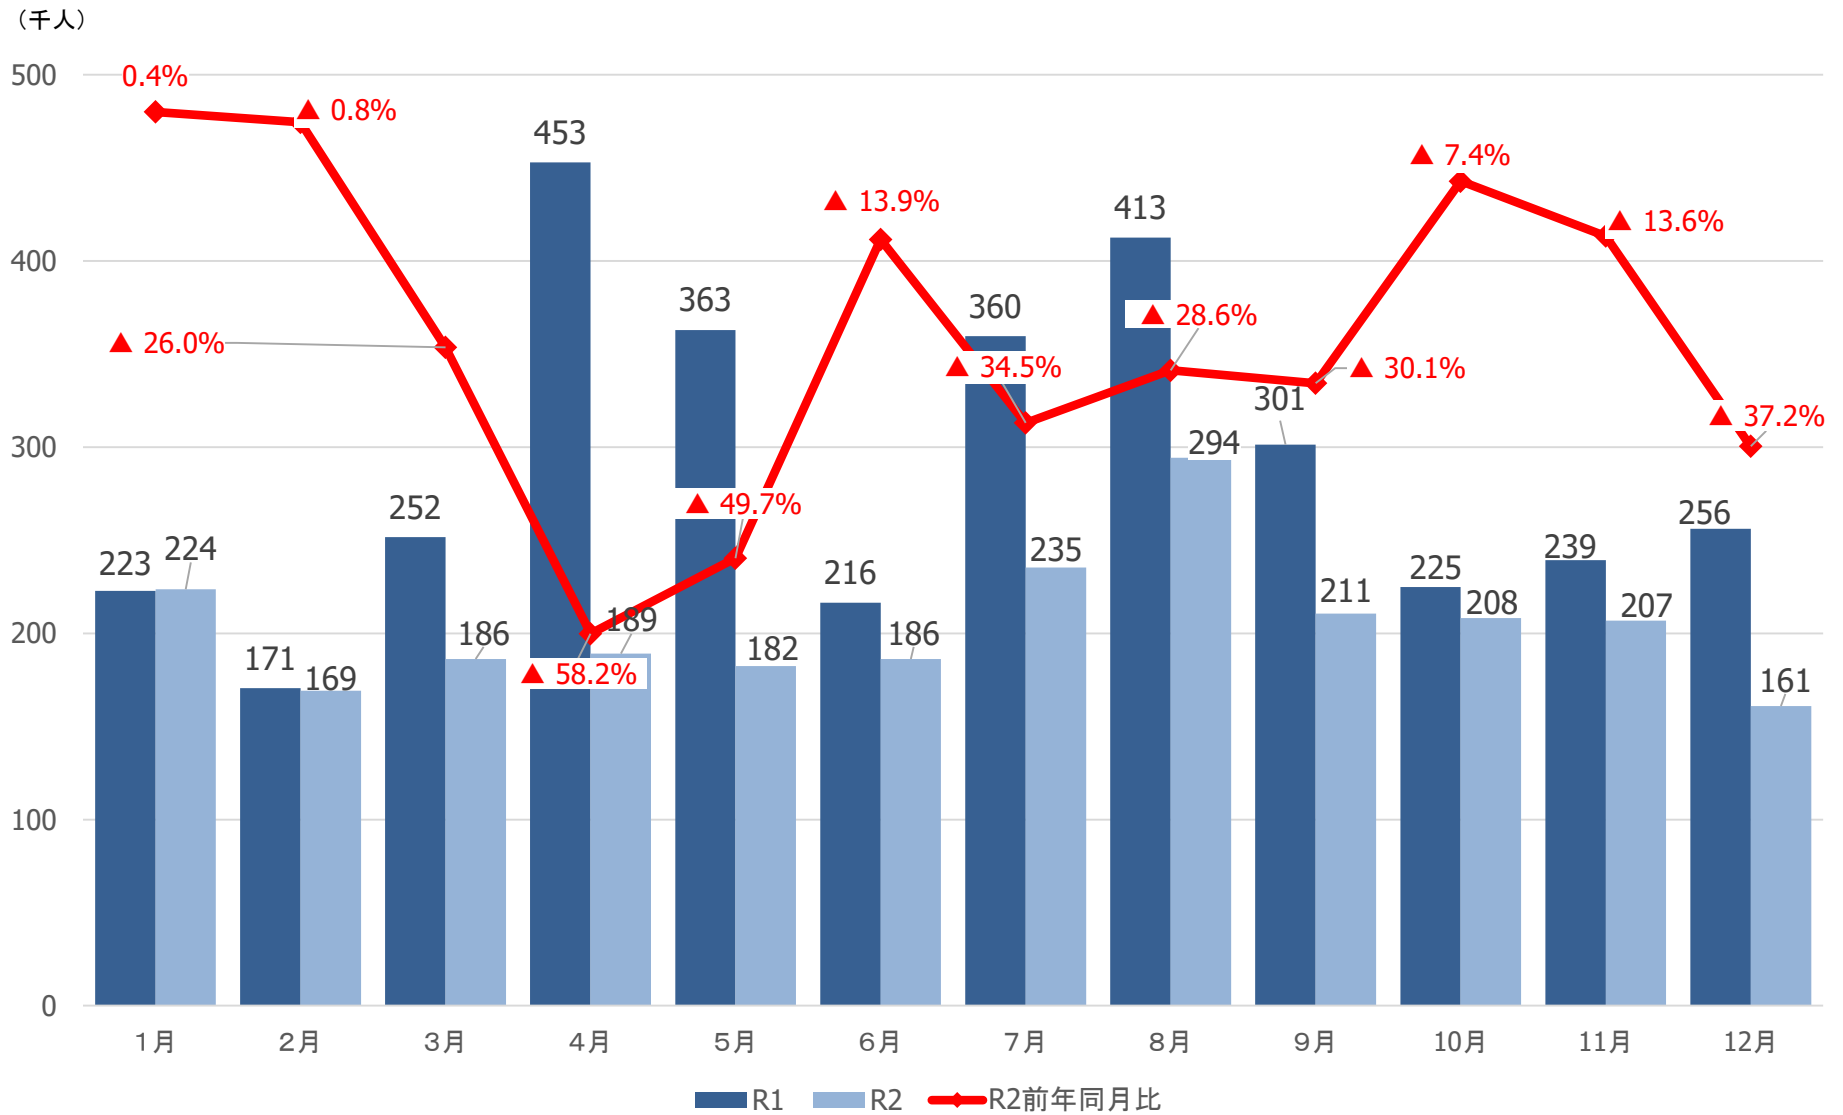

宮城県の観光客入込数

仙南圏域の観光客入込数

仙台圏域の観光客入込数

大崎圏域の観光客入込数

栗原圏域の観光客入込数

登米圏域の観光客入込数

石巻圏域の観光客入込数

気仙沼・本吉圏域の観光客入込数

宮城県の宿泊観光客数

仙南圏域の宿泊観光客数

(千人)

仙台圏域の宿泊観光客数

(千人)

大崎圏域の宿泊観光客数

栗原圏域の宿泊観光客数

(千人)