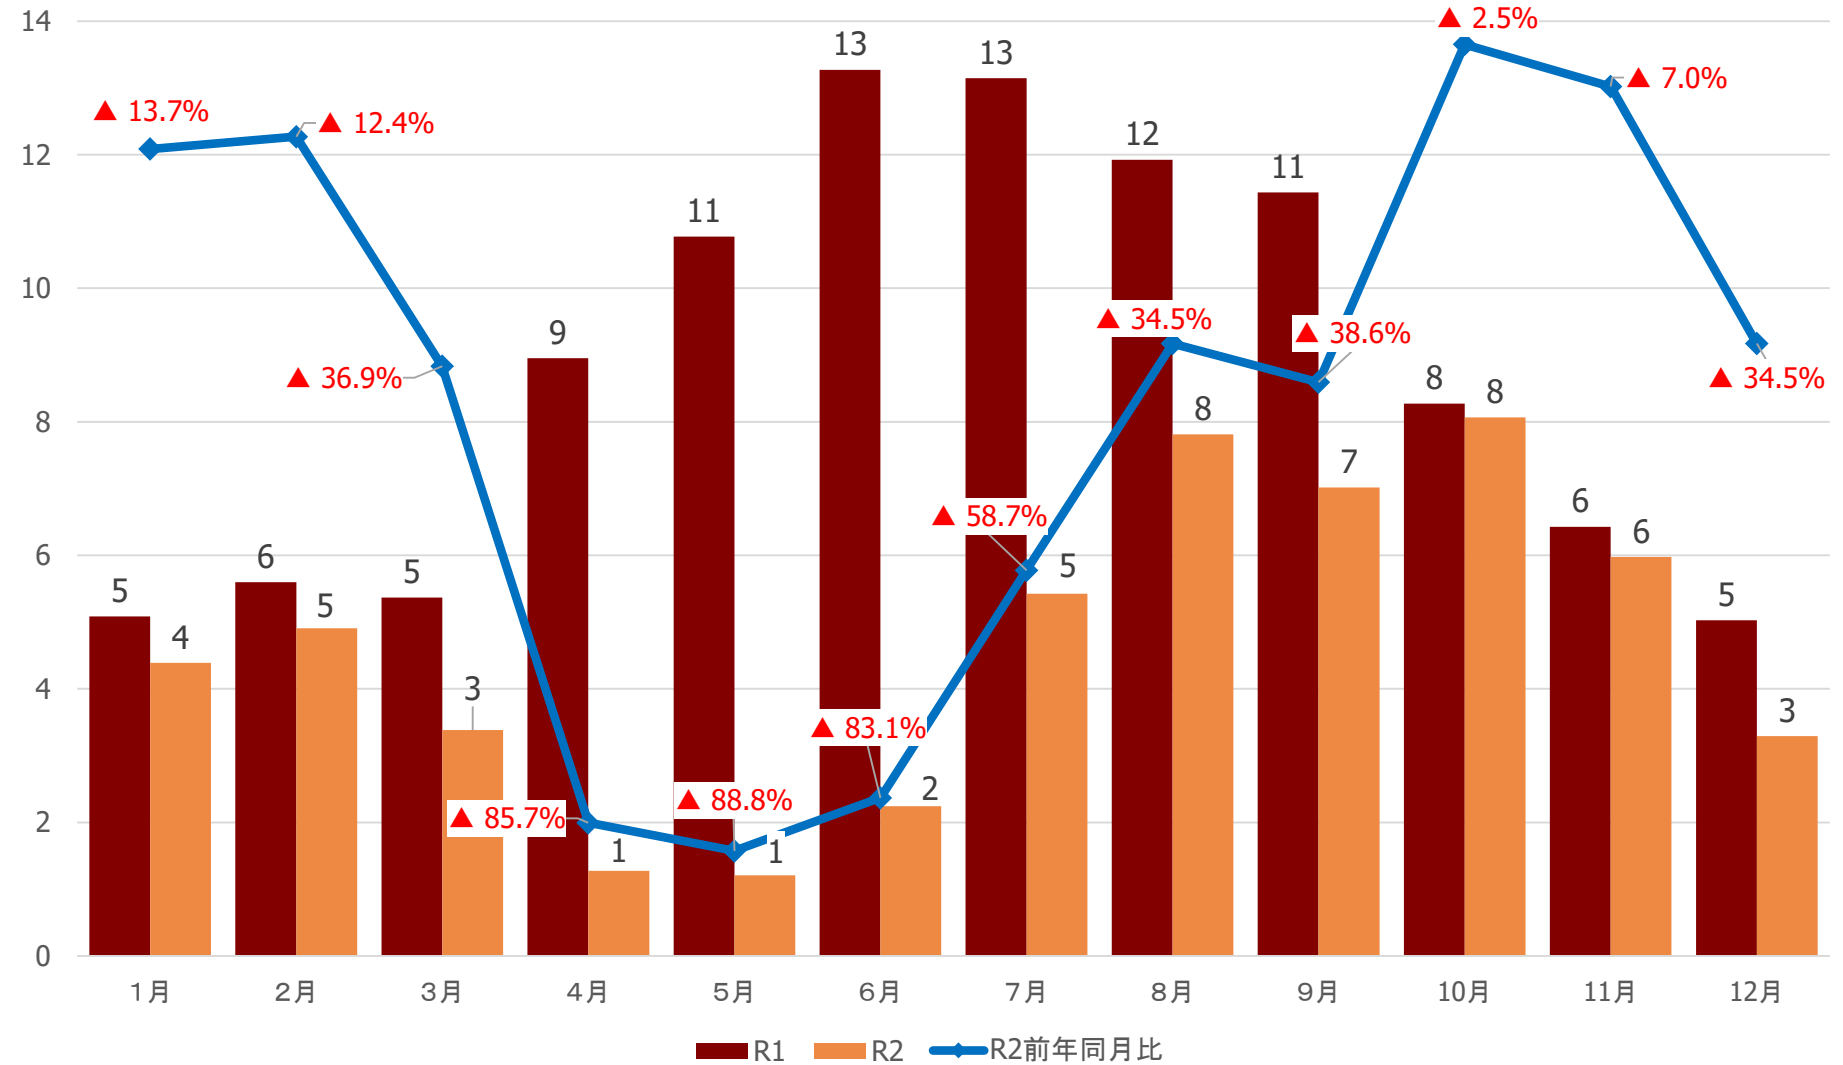

宮城県の宿泊観光客数

仙南圏域の宿泊観光客数

(千人)

仙台圏域の宿泊観光客数

(千人)

大崎圏域の宿泊観光客数

栗原圏域の宿泊観光客数

(千人)