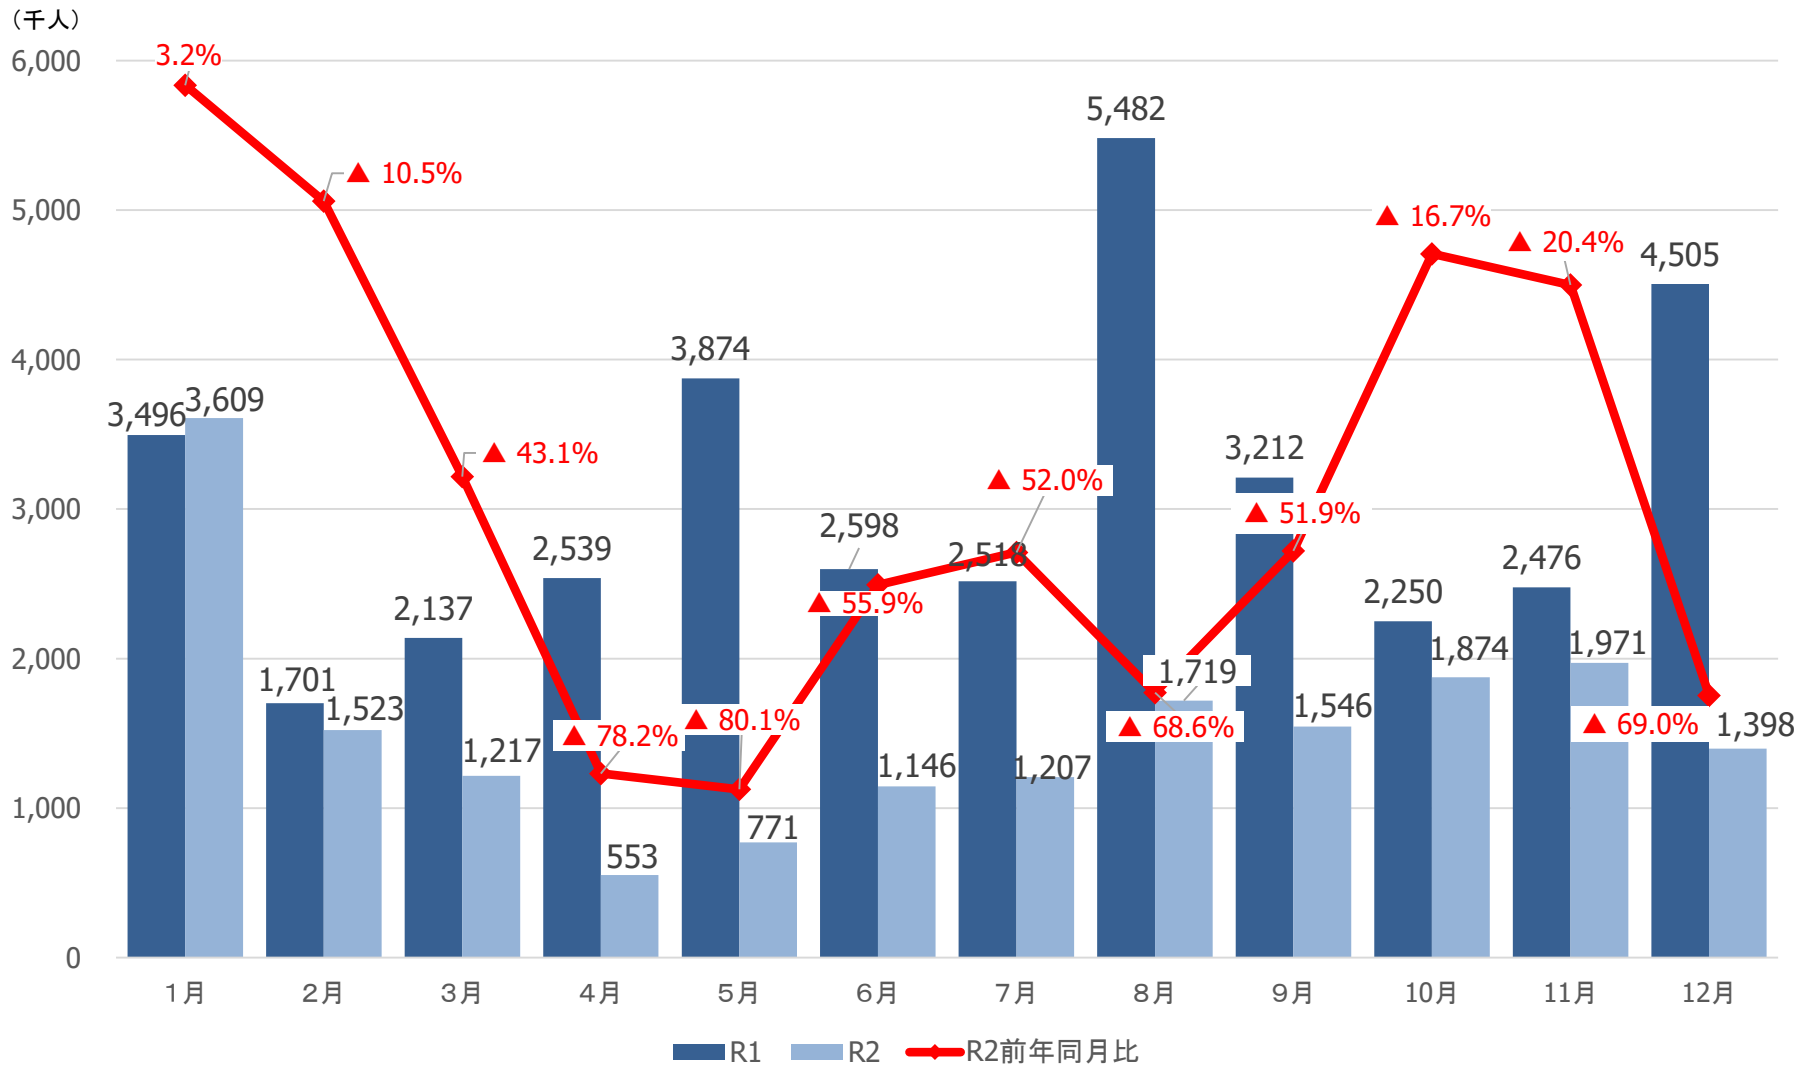

宮城県の観光客入込数

仙南圏域の観光客入込数

仙台圏域の観光客入込数

大崎圏域の観光客入込数

栗原圏域の観光客入込数

登米圏域の観光客入込数

石巻圏域の観光客入込数

気仙沼・本吉圏域の観光客入込数

宮城県の宿泊観光客数

仙南圏域の宿泊観光客数

(千人)

仙台圏域の宿泊観光客数

(千人)

大崎圏域の宿泊観光客数

栗原圏域の宿泊観光客数

(千人)