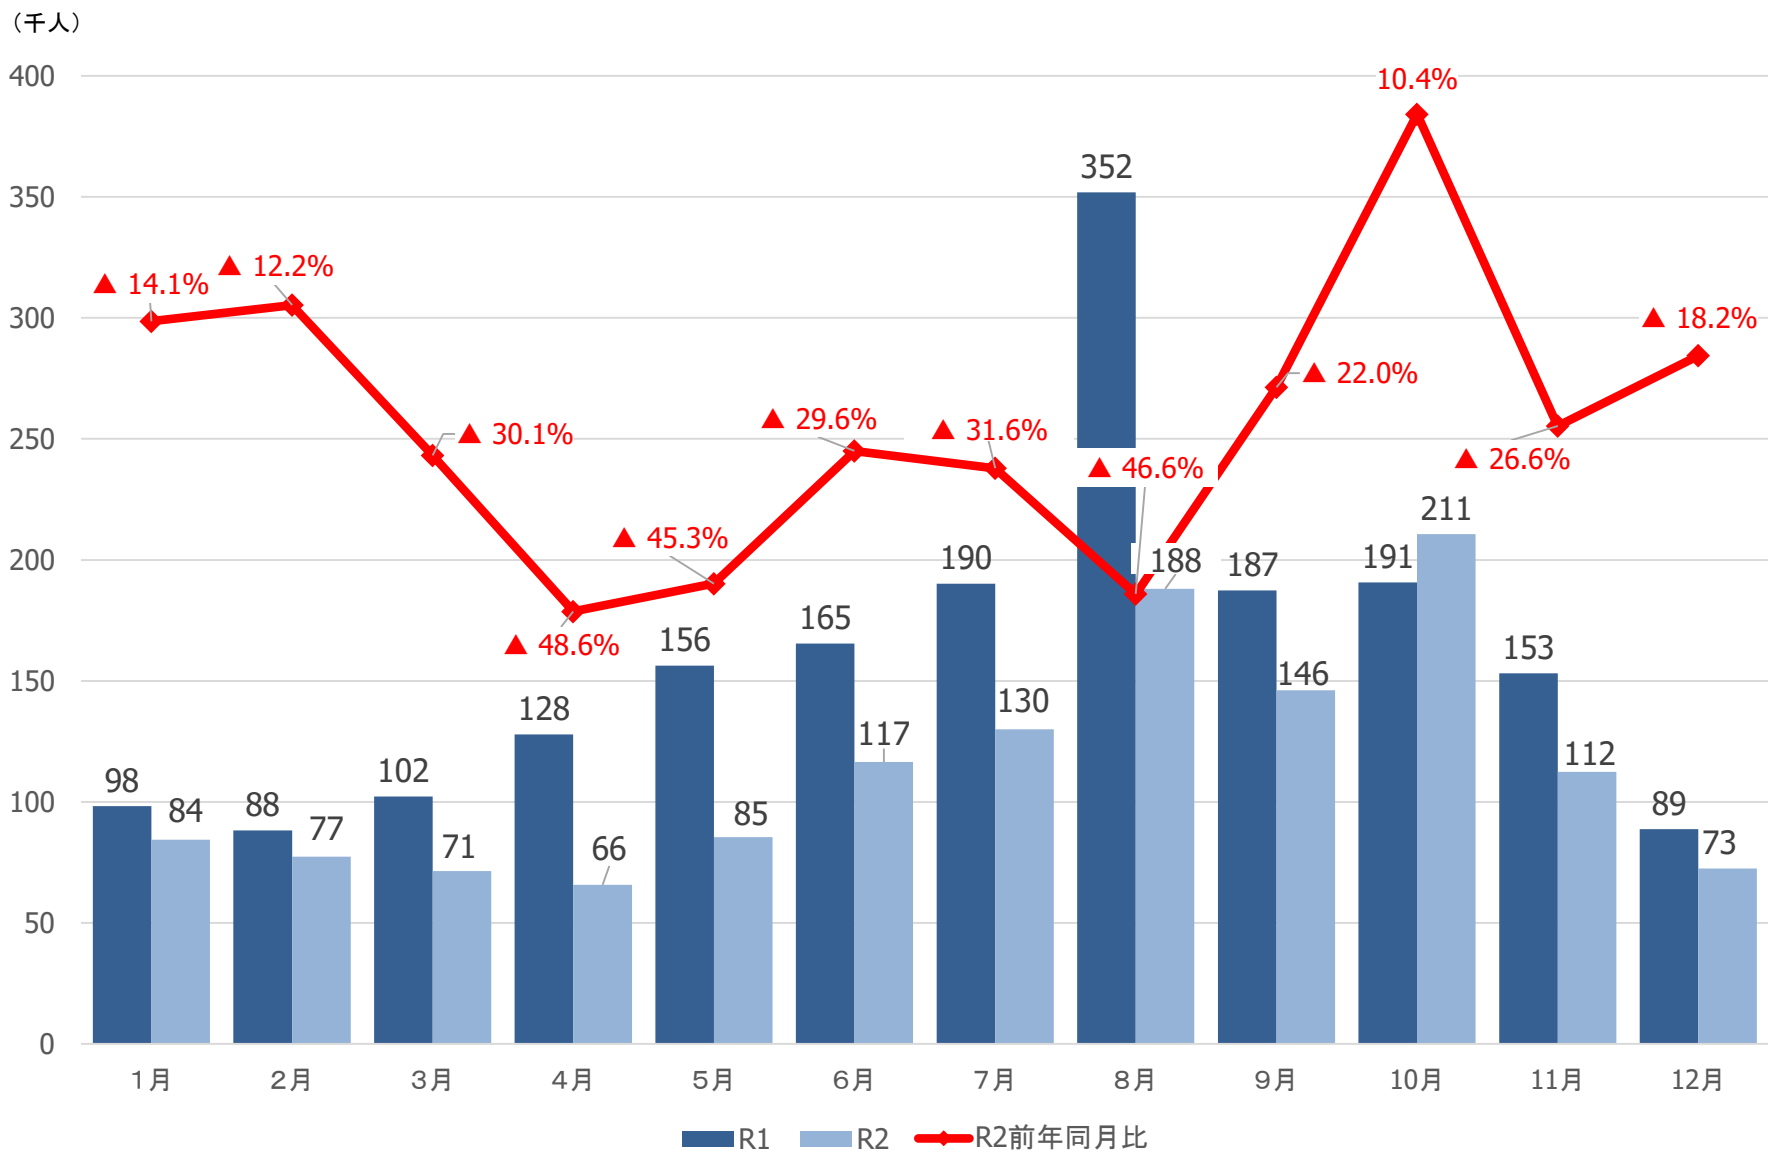

宮城県の観光客入込数

仙南圏域の観光客入込数

仙台圏域の観光客入込数

大崎圏域の観光客入込数

栗原圏域の観光客入込数

登米圏域の観光客入込数

石巻圏域の観光客入込数

気仙沼・本吉圏域の観光客入込数

宮城県の宿泊観光客数

仙南圏域の宿泊観光客数

(千人)

仙台圏域の宿泊観光客数

(千人)

大崎圏域の宿泊観光客数

栗原圏域の宿泊観光客数

(千人)