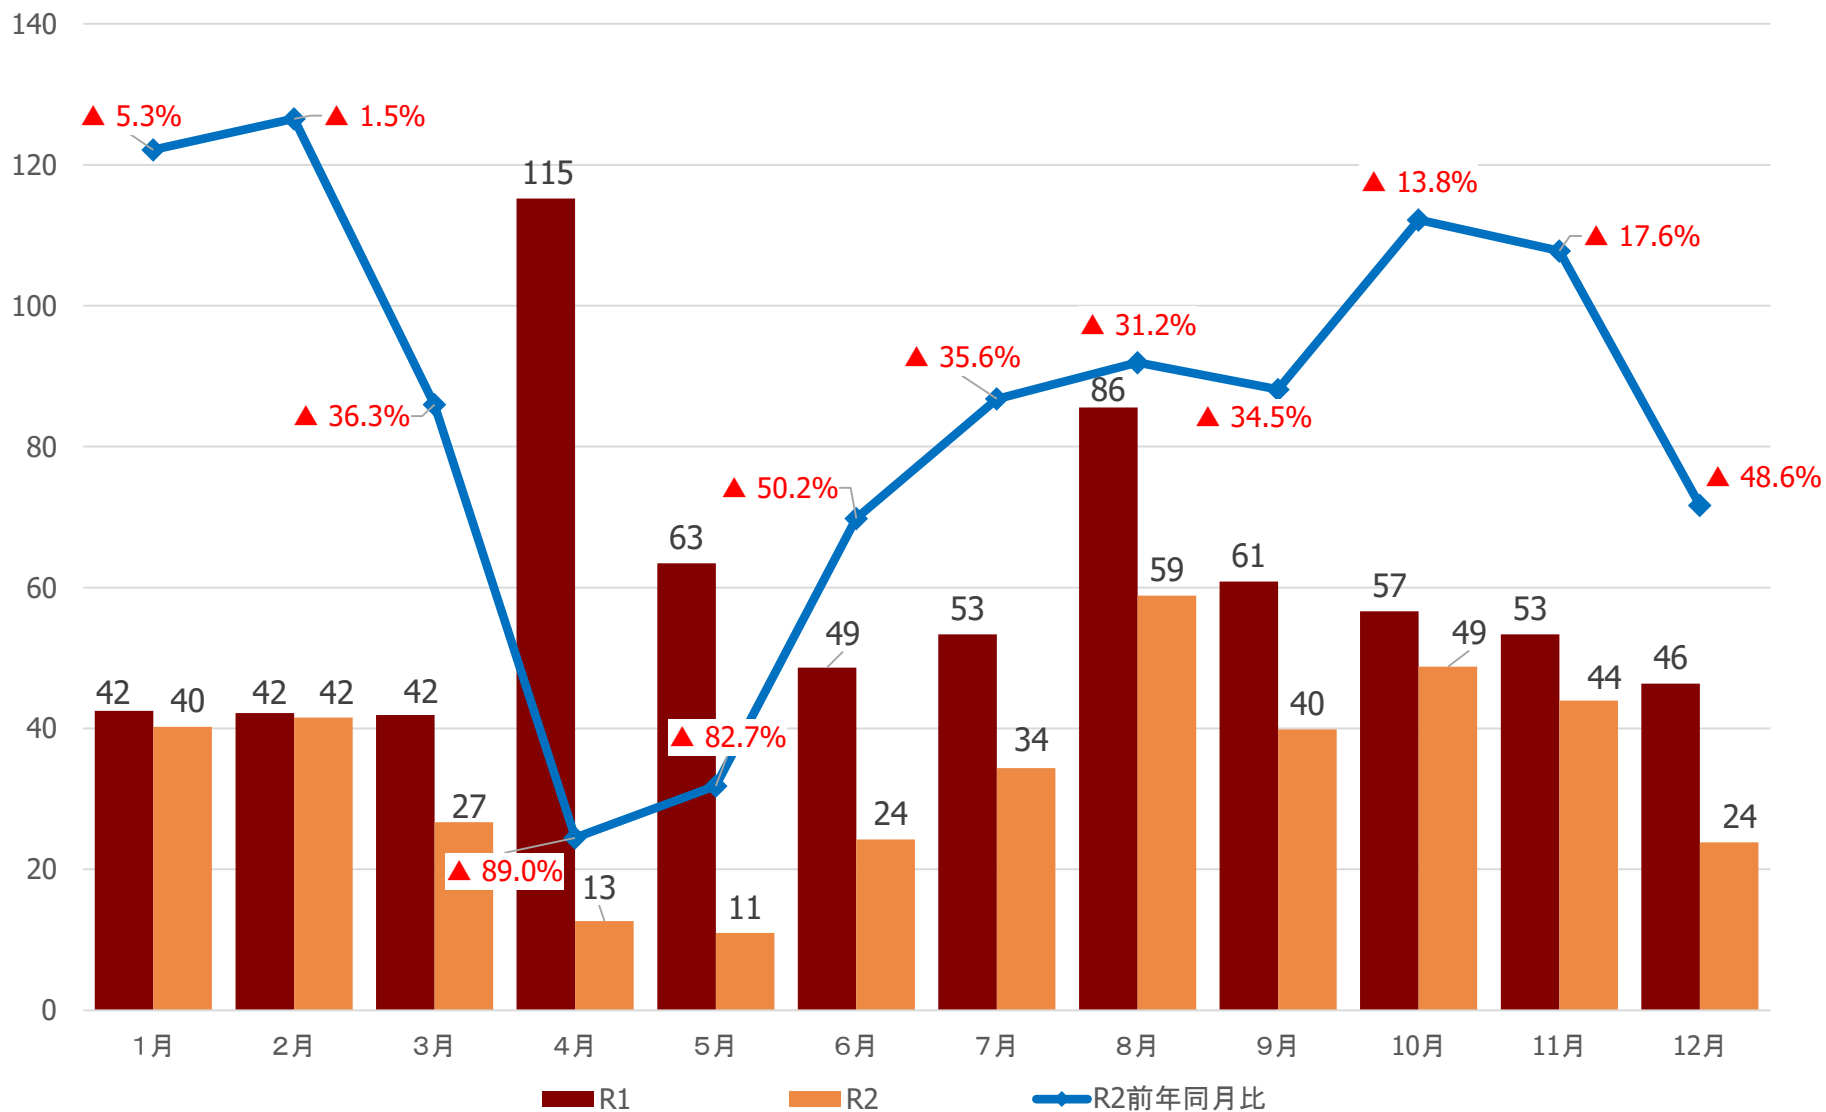

宮城県の観光客入込数

仙南圏域の観光客入込数

仙台圏域の観光客入込数

大崎圏域の観光客入込数

栗原圏域の観光客入込数

登米圏域の観光客入込数

石巻圏域の観光客入込数

気仙沼・本吉圏域の観光客入込数

宮城県の宿泊観光客数

仙南圏域の宿泊観光客数

(千人)

仙台圏域の宿泊観光客数

(千人)

大崎圏域の宿泊観光客数

栗原圏域の宿泊観光客数

(千人)