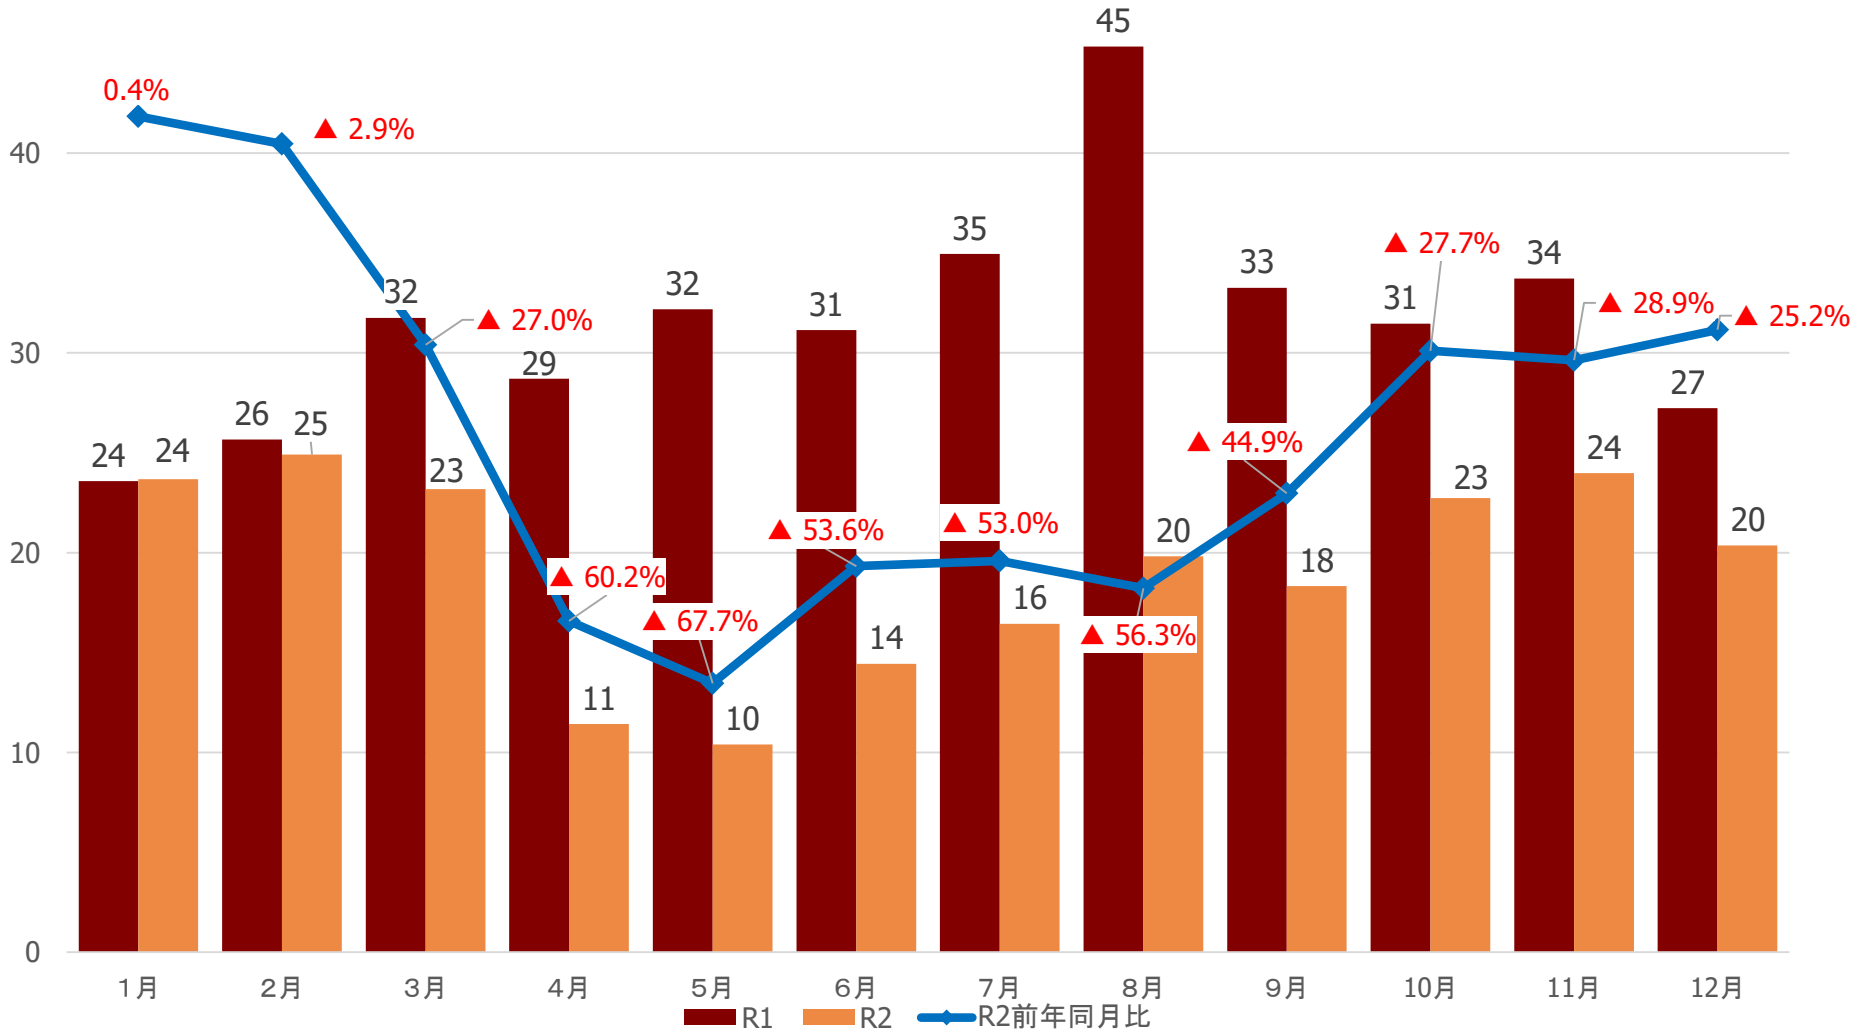

7月

8月

9月

10月

11月

12月

■ R1

■ R2

◆ R2前年同月比

気仙沼圏域の宿泊観光客数