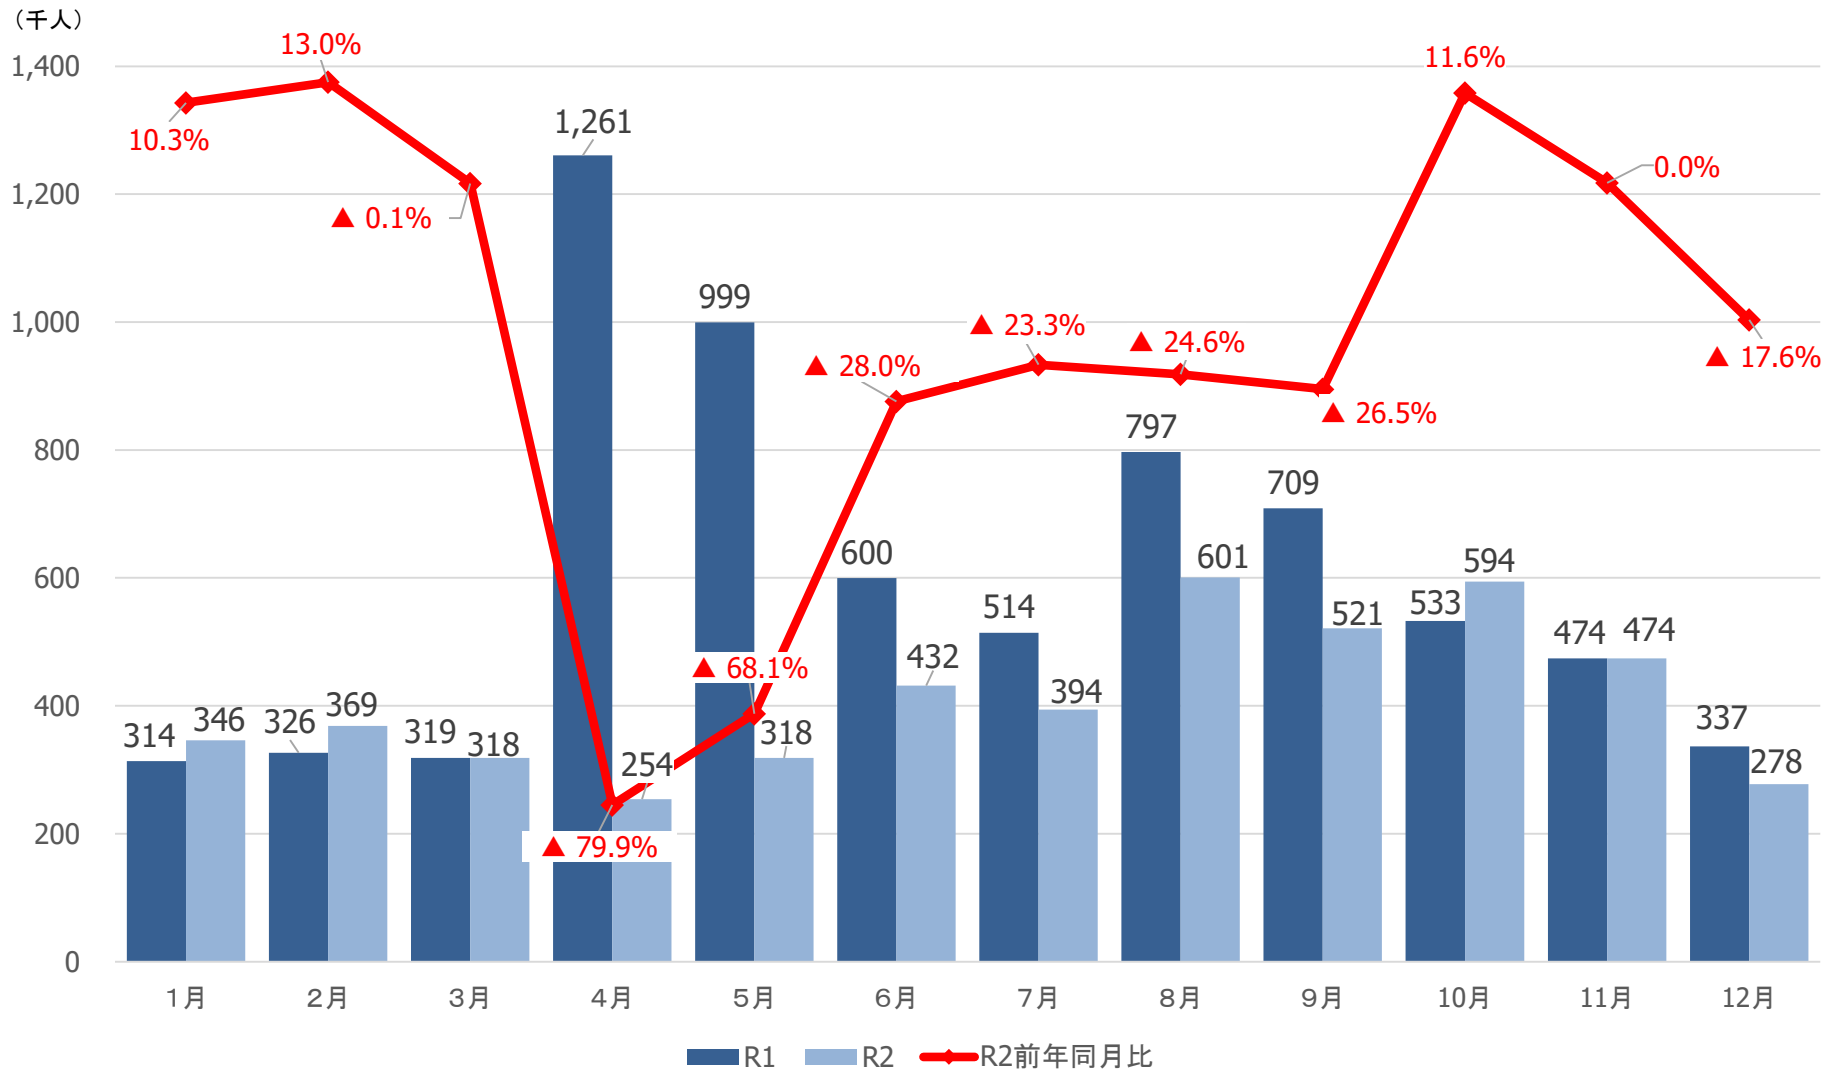

宮城県の観光客入込数

仙南圏域の観光客入込数

仙台圏域の観光客入込数

大崎圏域の観光客入込数

栗原圏域の観光客入込数

登米圏域の観光客入込数

石巻圏域の観光客入込数

気仙沼・本吉圏域の観光客入込数

宮城県の宿泊観光客数

仙南圏域の宿泊観光客数

(千人)

仙台圏域の宿泊観光客数

(千人)

大崎圏域の宿泊観光客数

栗原圏域の宿泊観光客数

(千人)