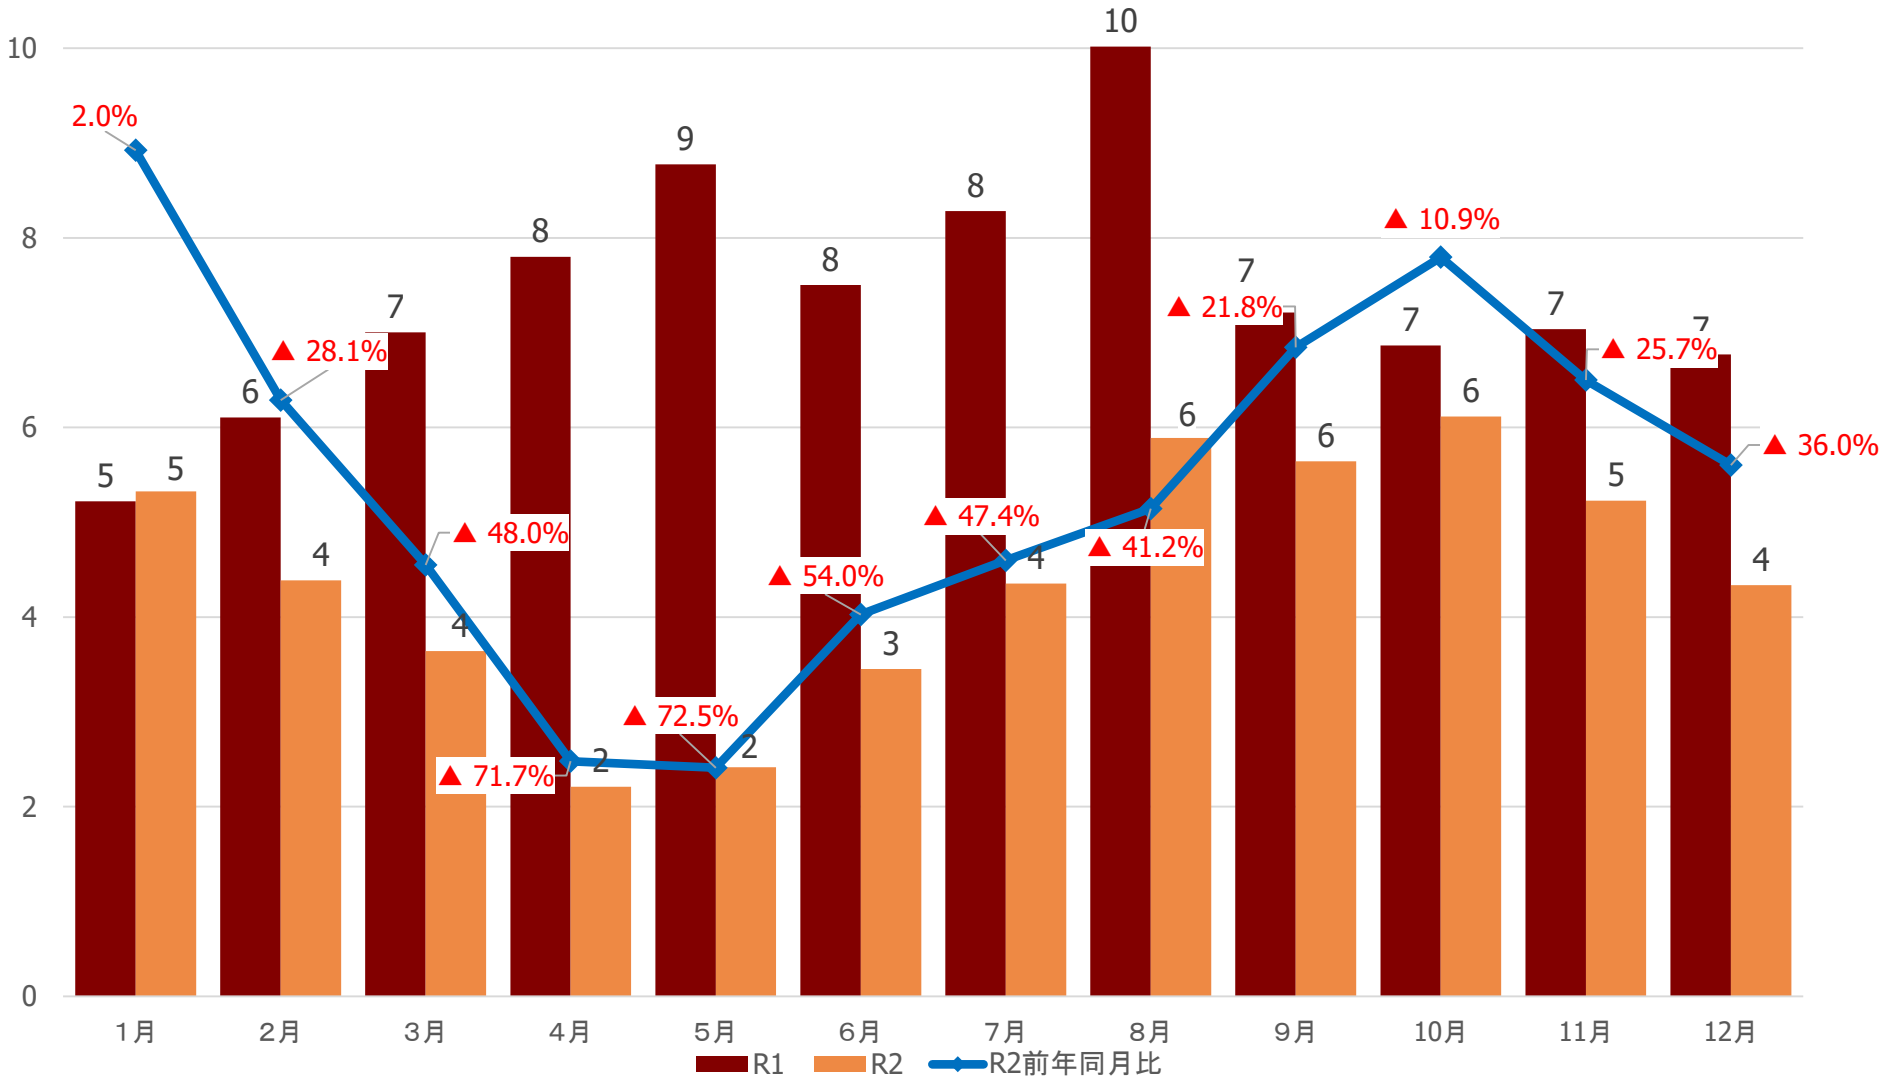

登米圏域の宿泊観光客数

(千人)