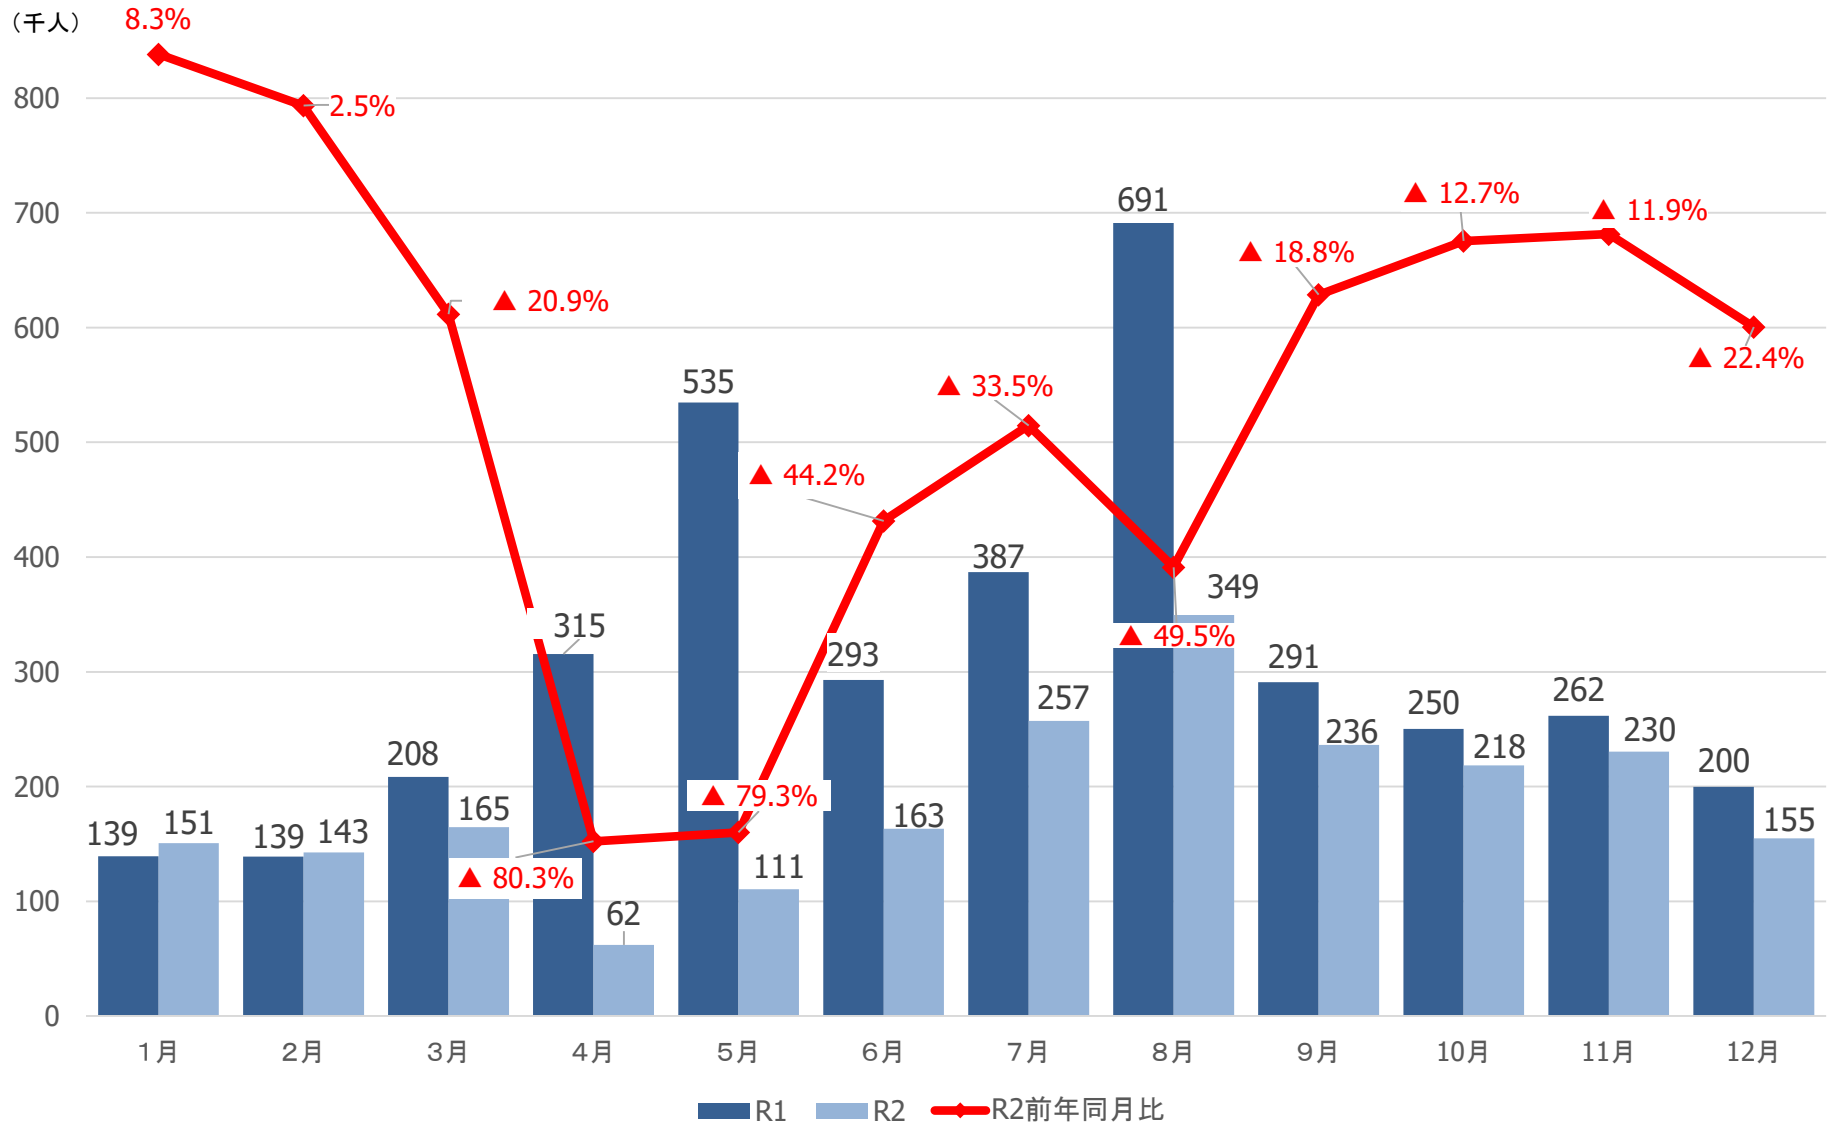

宮城県の観光客入込数

仙南圏域の観光客入込数

仙台圏域の観光客入込数

大崎圏域の観光客入込数

栗原圏域の観光客入込数

登米圏域の観光客入込数

石巻圏域の観光客入込数

気仙沼・本吉圏域の観光客入込数

宮城県の宿泊観光客数

仙南圏域の宿泊観光客数

(千人)

仙台圏域の宿泊観光客数

(千人)

大崎圏域の宿泊観光客数

栗原圏域の宿泊観光客数

(千人)