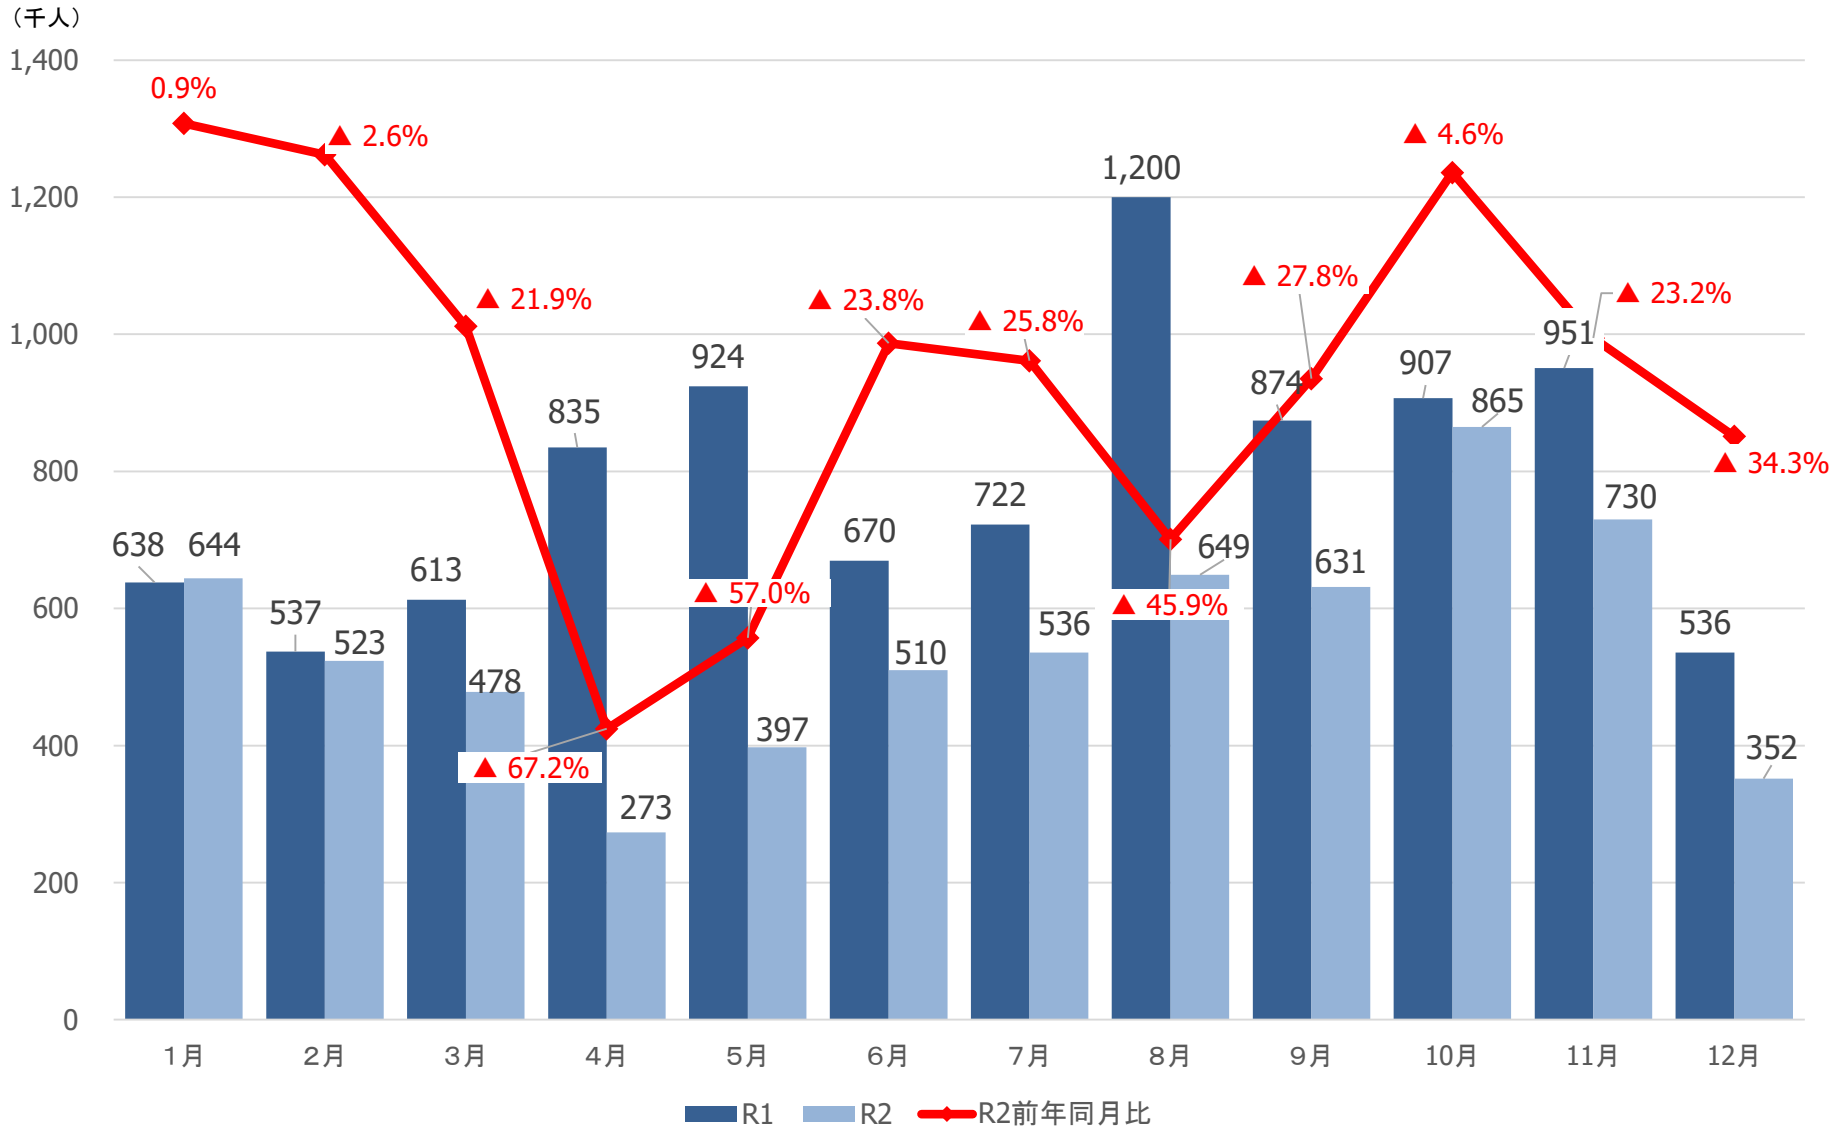

宮城県の観光客入込数

仙南圏域の観光客入込数

仙台圏域の観光客入込数

大崎圏域の観光客入込数

栗原圏域の観光客入込数

登米圏域の観光客入込数

石巻圏域の観光客入込数

気仙沼・本吉圏域の観光客入込数

宮城県の宿泊観光客数

仙南圏域の宿泊観光客数

(千人)

仙台圏域の宿泊観光客数

(千人)

大崎圏域の宿泊観光客数

栗原圏域の宿泊観光客数

(千人)