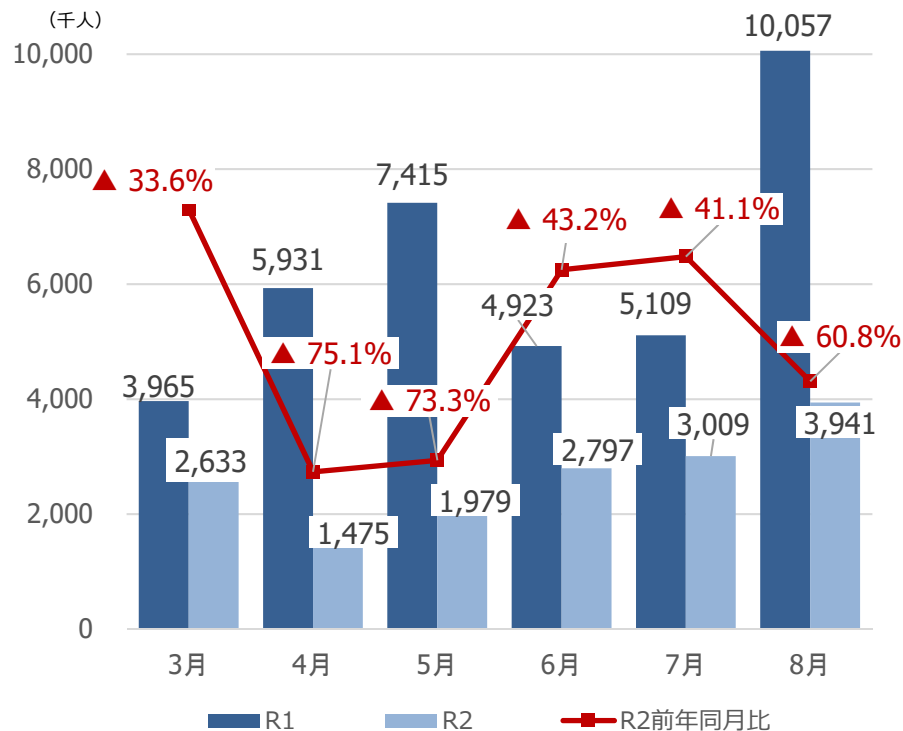

新型コロナウイルス感染症による 県内観光客入込数等への影響

みやぎ観光振興会議

宮城県の観光客入込数及び宿泊観光客数(速報値)

【県全体】観光客入込数推移 (3月～8月)

出典：宮城県観光課調べ

【県全体】宿泊観光客数推移 (3月～8月)

出典：宮城県観光課調べ

【参考①】各圏域の観光客入込数(速報値)

【参考②】各圏域の宿泊観光客数(速報値)