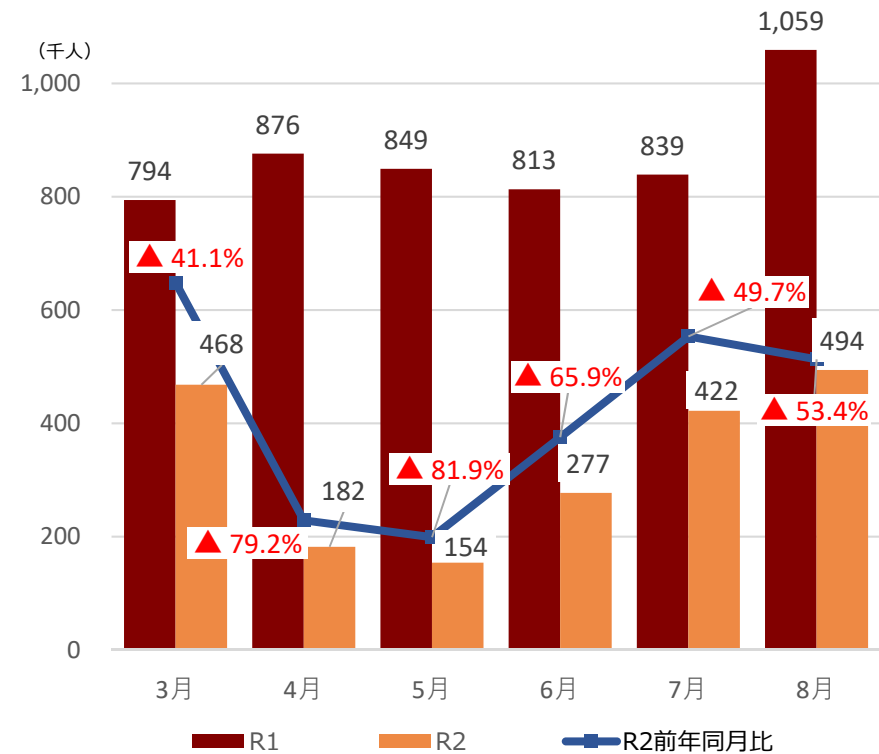

新型コロナウイルス感染症による 県内観光客入込数等への影響

みやぎ観光振興会議

宮城県の観光客入込数及び宿泊観光客数(速報値)

【県全体】観光客入込数推移 (3月～8月)

出典：宮城県観光課調べ

【県全体】宿泊観光客数推移 (3月～8月)

出典：宮城県観光課調べ

【参考①】各圏域の観光客入込数(速報値)

【参考②】各圏域の宿泊観光客数(速報値)