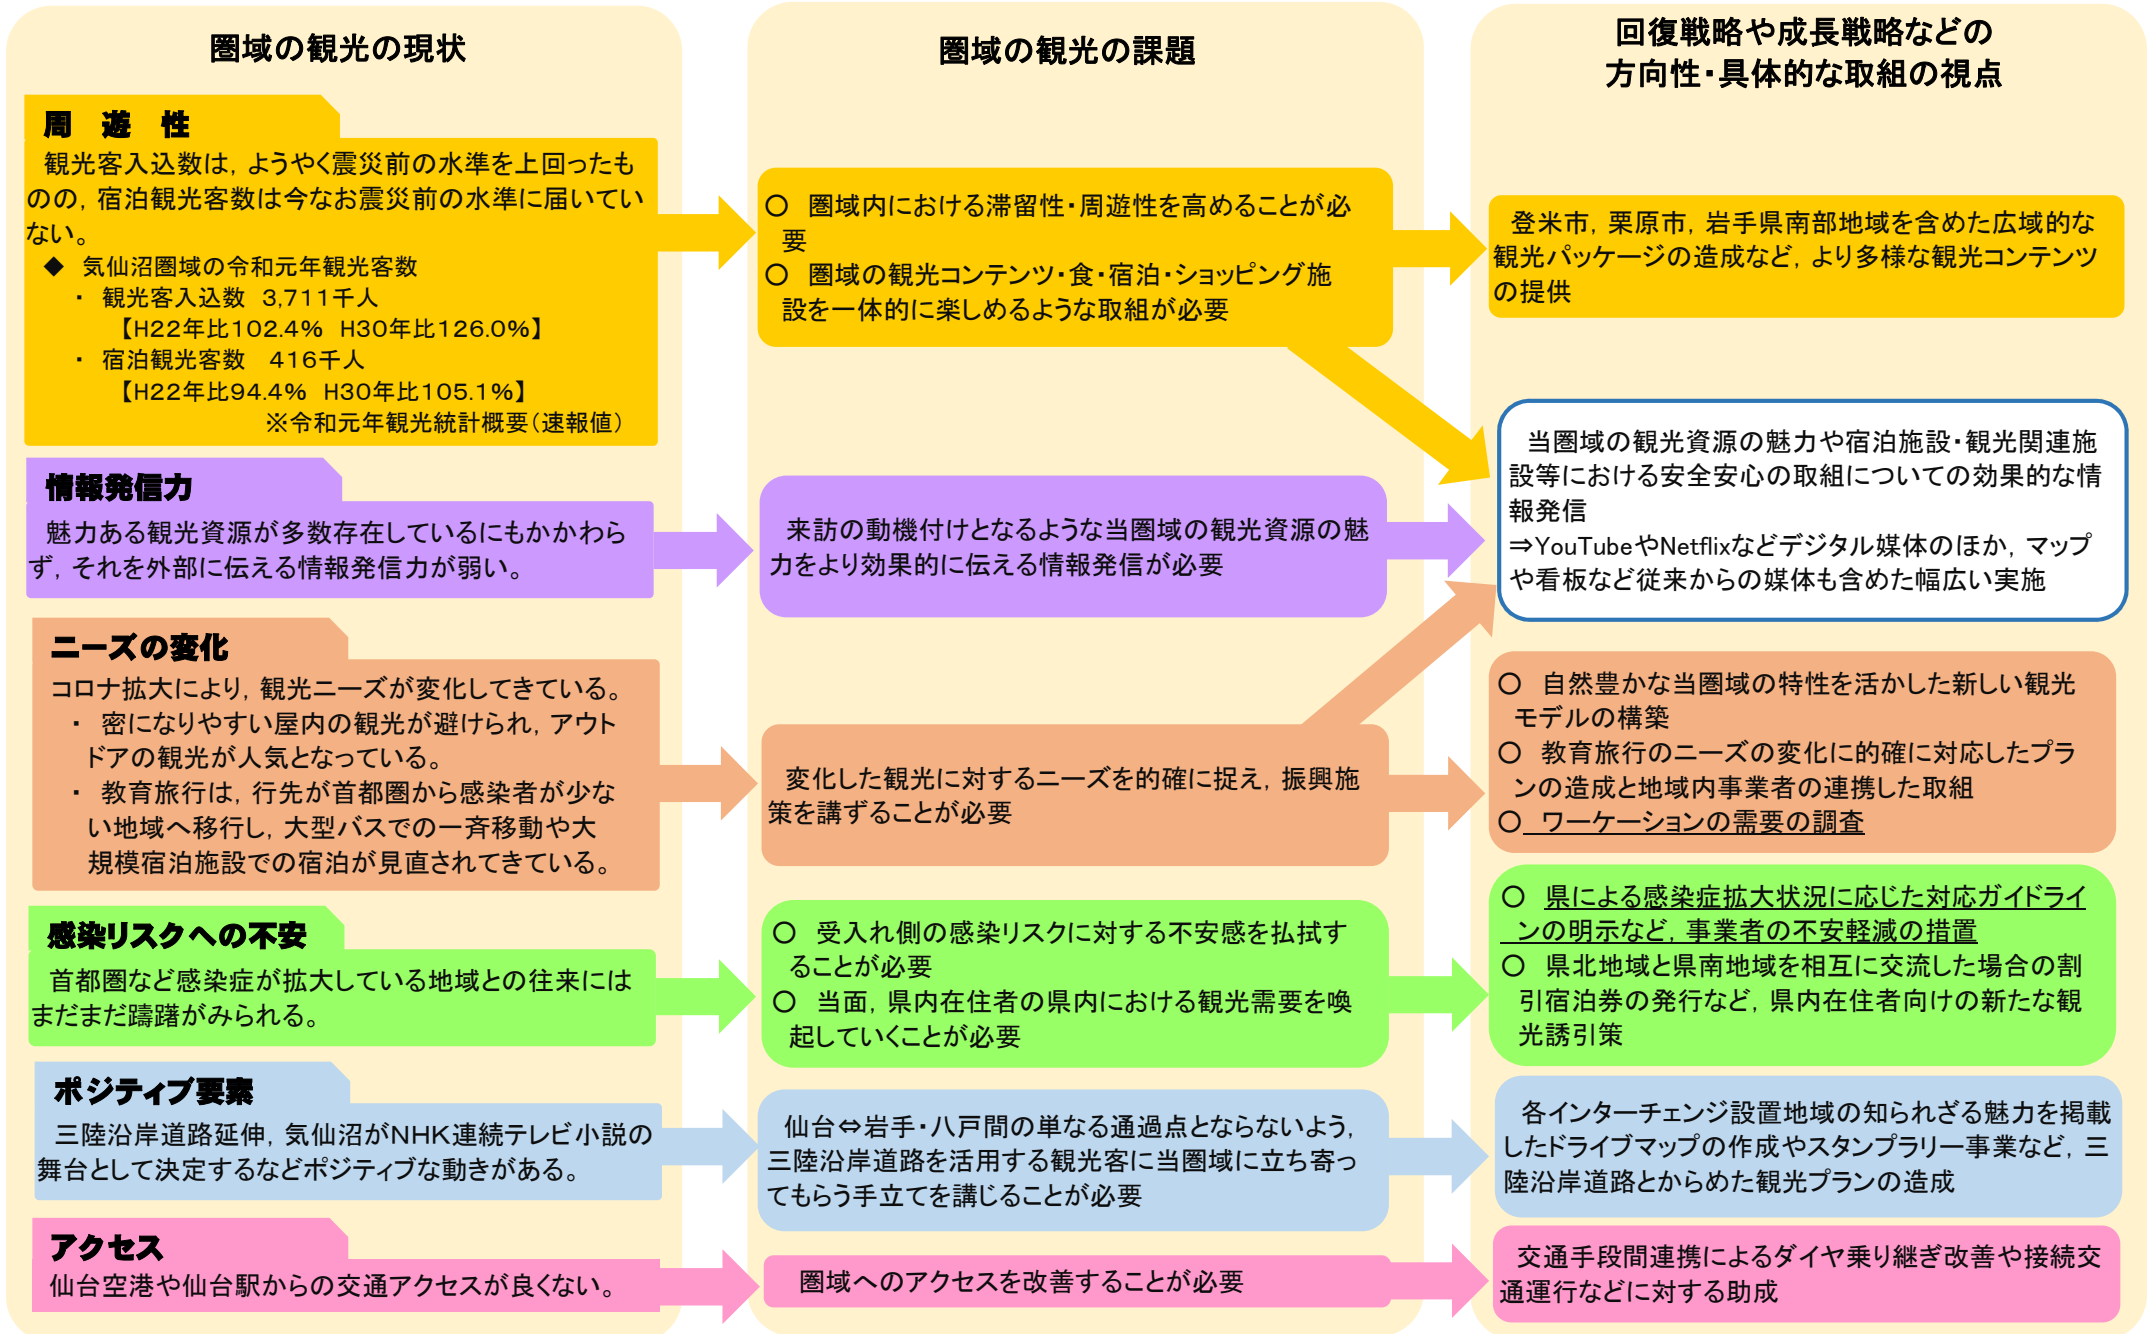

気仙沼・本吉圏域の観光の現状・課題・方向性及び具体的な取組の視点について

※下線部分については、県全体で取り組むべきものとして、「みやぎ回復戦略」21ページ「宮城県全体」に整理したことから、20ページ「気仙沼・本吉圏域」から除いたもの。