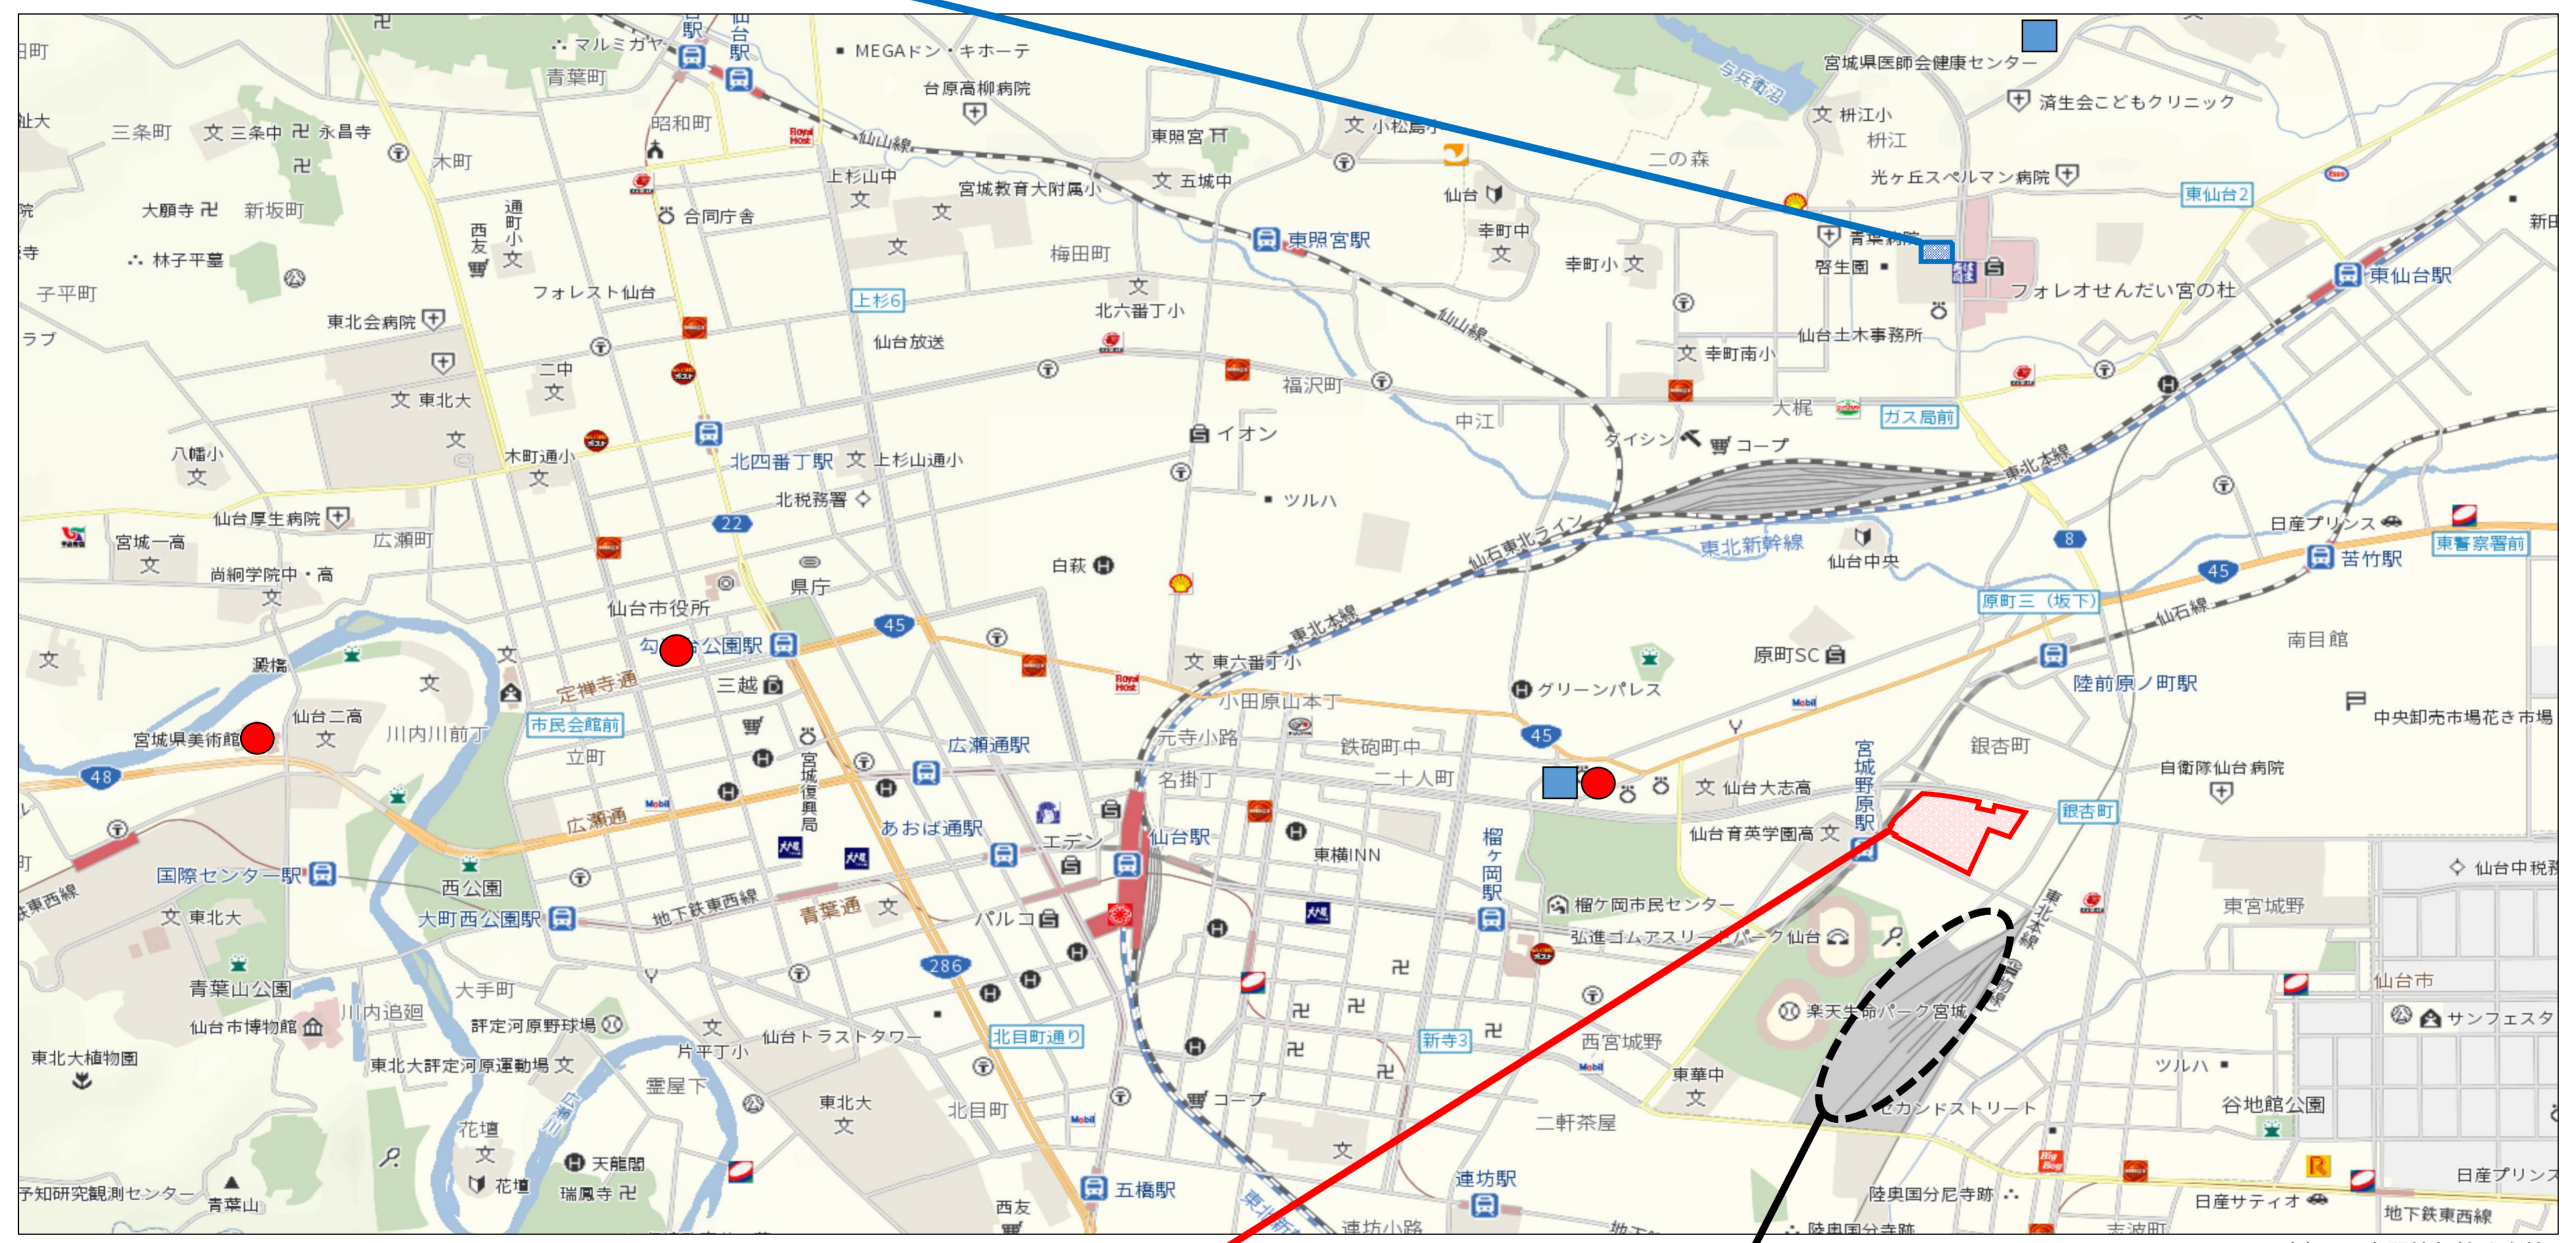

集約・複合化施設位置図

B

- ▼エスポールみやぎ(宮城県青年会館)
- ▼宮城県婦人会館
- ▼宮城県母子・父子福祉センター

(c)NTT空間情報株式会社

A

- ▼東京エレクトロンホール宮城(県民会館)
- ▼宮城県美術館
- ▼宮城県民間非営利活動プラザ(みやぎNPOプラザ)

広域防災拠点計画地