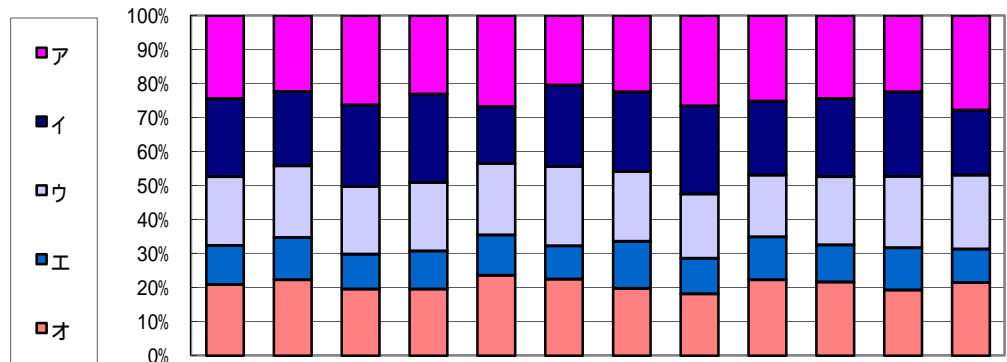

(3) 優先すべき項目(施策の方向)の割合

回答(優先すべき項目, 複数回答) 単位: %	全体	性別		年代別		圏域別						
		男	女	65歳未満	65歳以上	仙南	仙台	大崎	栗原	登米	石巻	気仙沼・本吉
ア 環境に関する情報の発信と, 家庭, 学校, 地域社会や職場などで環境について学ぶ機会の充実	24.4	22.3	26.2	23.0	26.7	20.5	22.4	26.6	25.1	24.3	22.4	27.8
イ グリーン購入やエコドライブなど, 社会で活動するものすべてが, 日常的に, 当たり前前に環境に配慮して行動できるようにするための普及啓発の促進	22.9	21.9	24.0	26.0	16.7	23.9	23.5	25.9	21.7	23.0	24.9	19.1
ウ バイオマスエネルギーなど我が県の地域特性を生かした自然エネルギーの地産地消や, 県民や事業者が一体となった省エネルギー活動などの地球温暖化対策の推進	20.3	21.1	19.8	20.2	21.0	23.4	20.5	18.9	18.1	20.1	21.0	21.7
エ 県が事業を行う場合の物品購入や入札で, 環境に配慮した活動を行う企業や製品を優遇するなどの率先行動の実施	11.5	12.4	10.3	11.2	11.8	9.8	13.9	10.5	12.7	10.9	12.4	9.9
オ 環境新技術の開発支援や, 自然環境の保全や水源かん養など農林産業の多面的機能に注目した取組支援など, 環境に配慮した産業活動の支援	20.9	22.3	19.6	19.6	23.7	22.5	19.8	18.2	22.3	21.7	19.3	21.5
カ												
キ												
ク												
ケ												
コ												
回答数累計	3,213	1,568	1,578	2,092	1,047	440	425	429	529	448	362	446

各属性に関して無記入などの欠損値があるため, 属性ごとと全体とでは合計数が一致しないことがあります。

比率については, 小数点2位以下を四捨五入して算出しているため, 合計が100%にならないことがあります。