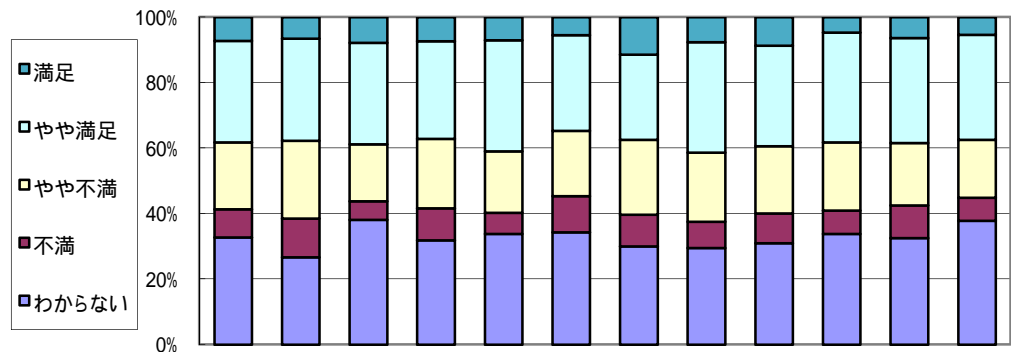

県民意識調査分析シート

政策 11

施策 27

評価対象年度 平成20年度

施策名 環境に配慮した社会経済システムの構築と地球環境保全への貢献

(1) 施策の重視度

回答(重視度), 単位: %	全体	性別		年代別		圏域別						
		男	女	65歳未満	65歳以上	仙南	仙台	大崎	栗原	登米	石巻	気仙沼・本吉
重 要	40.0	42.3	38.5	42.1	36.8	41.9	43.7	40.7	41.6	37.2	39.6	37.7
や や 重 要	35.8	36.6	35.0	37.3	33.1	37.7	37.1	34.9	34.4	36.4	36.0	33.6
あまり重要ではない	8.1	9.1	7.1	8.3	7.6	6.4	8.3	9.1	10.0	8.8	8.0	6.1
重 要 で は な い	2.3	2.5	2.2	2.5	2.0	2.5	1.7	1.7	2.1	1.9	2.2	4.5
わ か ら な い	13.7	9.6	17.3	9.8	20.5	11.4	9.2	13.7	12.0	15.7	14.2	18.2
調査回答者数(人)	1,809	847	920	1,169	590	236	229	241	291	261	225	247

(2) 施策の満足度

回答(満足度), 単位: %	全体	性別		年代別		圏域別						
		男	女	65歳未満	65歳以上	仙南	仙台	大崎	栗原	登米	石巻	気仙沼・本吉
満 足	7.2	6.5	7.9	7.4	7.1	5.5	11.5	7.6	8.7	4.7	6.3	5.3
や や 満 足	31.0	31.2	31.0	29.8	33.9	29.2	26.0	33.8	30.7	33.5	32.1	32.1
や や 不 満	20.5	23.8	17.4	21.3	18.8	19.9	22.9	21.1	20.6	20.9	19.0	17.7
不 満	8.5	11.9	5.6	9.8	6.4	11.0	9.7	8.0	9.1	7.1	10.0	7.0
わ か ら な い	32.8	26.6	38.2	31.8	33.9	34.3	30.0	29.5	31.0	33.9	32.6	37.9
調査回答者数(人)	1,782	841	904	1,156	579	236	227	237	287	254	221	243