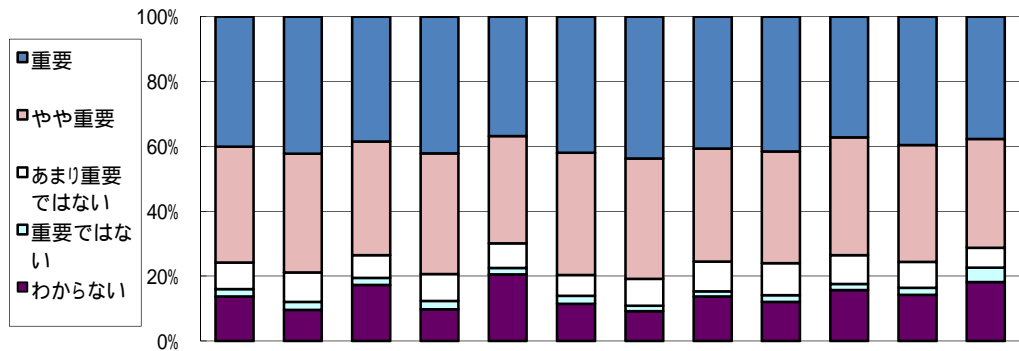

県民意識調査分析シート

政策 11

施策 27

評価対象年度 平成20年度

施策名 環境に配慮した社会経済システムの構築と地球環境保全への貢献

(1) 施策の重視度

回答(重視度), 単位: %	全体	性別		年代別		圏域別						
		男	女	65歳未満	65歳以上	仙南	仙台	大崎	栗原	登米	石巻	気仙沼・本吉
重 要	40.0	42.3	38.5	42.1	36.8	41.9	43.7	40.7	41.6	37.2	39.6	37.7
や や 重 要	35.8	36.6	35.0	37.3	33.1	37.7	37.1	34.9	34.4	36.4	36.0	33.6
あまり重要ではない	8.1	9.1	7.1	8.3	7.6	6.4	8.3	9.1	10.0	8.8	8.0	6.1
重 要 で は な い	2.3	2.5	2.2	2.5	2.0	2.5	1.7	1.7	2.1	1.9	2.2	4.5
わ か ら な い	13.7	9.6	17.3	9.8	20.5	11.4	9.2	13.7	12.0	15.7	14.2	18.2
調査回答者数(人)	1,809	847	920	1,169	590	236	229	241	291	261	225	247

(2) 施策の満足度

回答(満足度), 単位: %	全体	性別		年代別		圏域別						
		男	女	65歳未満	65歳以上	仙南	仙台	大崎	栗原	登米	石巻	気仙沼・本吉
満 足	7.2	6.5	7.9	7.4	7.1	5.5	11.5	7.6	8.7	4.7	6.3	5.3
や や 満 足	31.0	31.2	31.0	29.8	33.9	29.2	26.0	33.8	30.7	33.5	32.1	32.1
や や 不 満	20.5	23.8	17.4	21.3	18.8	19.9	22.9	21.1	20.6	20.9	19.0	17.7
不 満	8.5	11.9	5.6	9.8	6.4	11.0	9.7	8.0	9.1	7.1	10.0	7.0
わ か ら な い	32.8	26.6	38.2	31.8	33.9	34.3	30.0	29.5	31.0	33.9	32.6	37.9
調査回答者数(人)	1,782	841	904	1,156	579	236	227	237	287	254	221	243