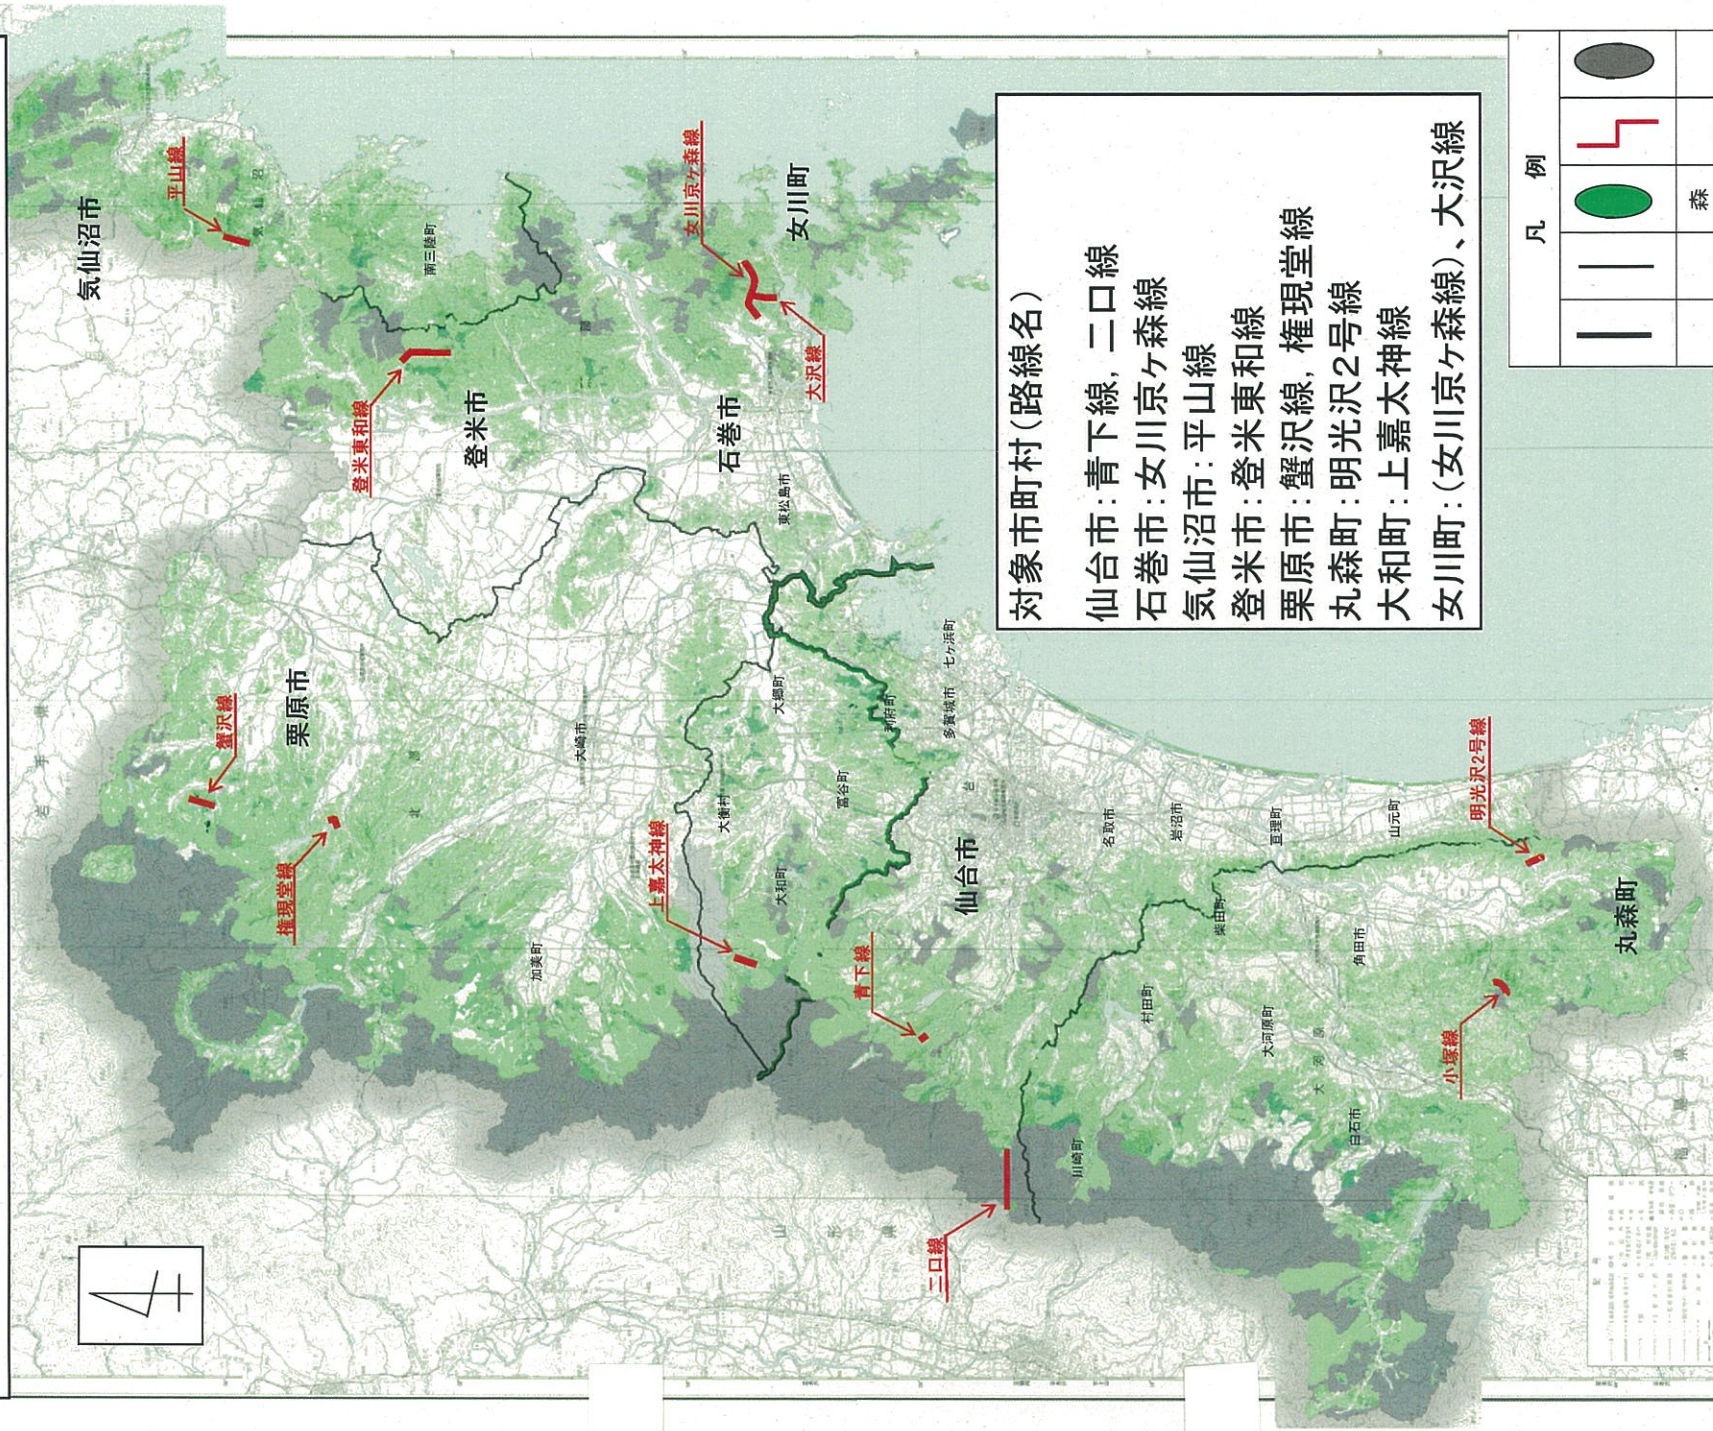

# 宮城県林道整備計画位置図

## 対象市町村(路線名)

- 仙台市：青下線，二口線
- 石巻市：女川京ヶ森線
- 気仙沼市：平山線
- 登米市：登米東和線
- 栗原市：蟹沢線，権現堂線
- 丸森町：明光沢2号線
- 大和町：上嘉太神線
- 女川町：(女川京ヶ森線)、大沢線

## 凡例

	森林計画区界
	地方振興事務所界
	森林計画対象森林区域
	林道整備計画路線
	国有林

4

宮城県林道整備計画位置図  
 作成日：令和元年10月  
 作成者：宮城県林業振興課  
 印刷日：令和元年11月  
 印刷所：宮城県印刷局  
 発行部数：100部  
 配布先：関係機関、関係市町村  
 備考：