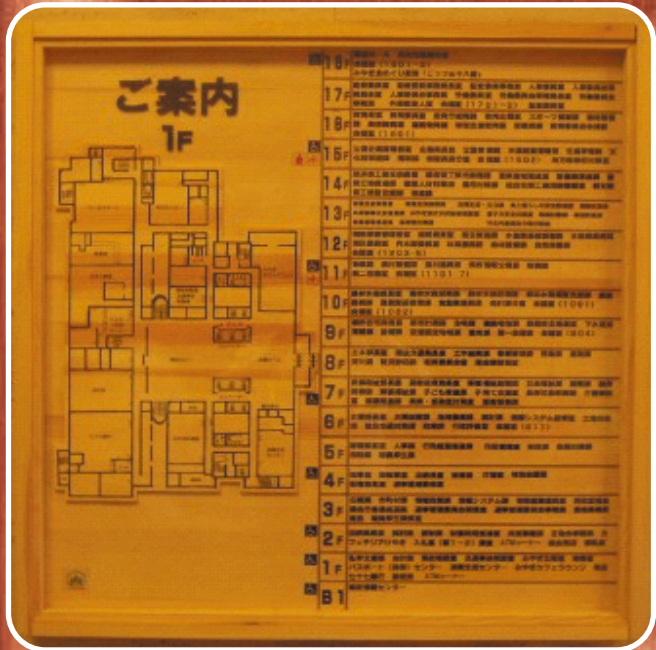

## 大崎市 鹿島台子育て支援総合施設 なかよし園

自然との共生を考え自然との良好な関係を保つため、自然素材の木造で建築しました。

イベントでの「優良みやぎ材」  
フローリングの展示

木工工作最優秀作品

優良みやぎ材使用住宅

庁内案内板  
県庁1・2階エレベーター脇に設置してあります

「県産材で家づくり緊急支援事業」上棟状況（栗原市）

●お問い合わせ先●