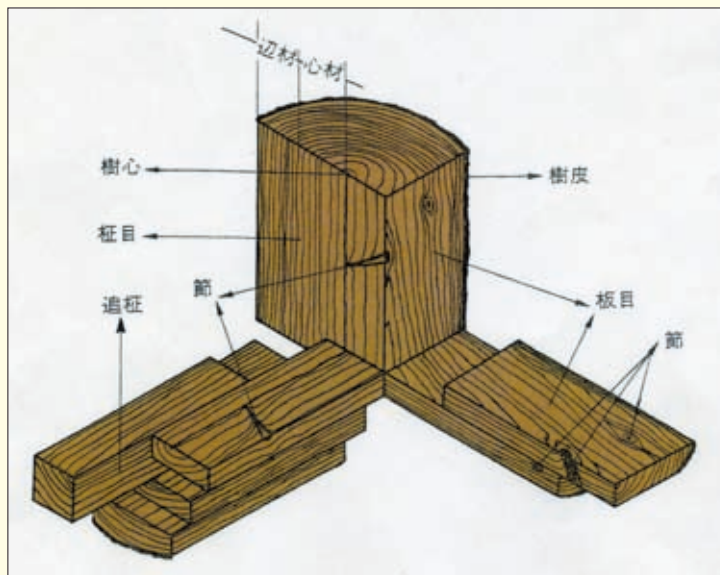

##### 鹿島台子育て支援総合施設なかよし園

自然との共生を考え自然との良好な関係を保つため、自然素材の木造で建築しました。

### ■建築材の製材木取り

木取りとは、丸太をどのような方法で製材すれば最も有利な製品にできるかを、各丸太毎に決める事で、製品歩止まり、製材能率及び製品価値の三つの観点から検討されます。

図Ⅱ-2に挽き材面の外観を示す。丸太は図Ⅱ-3のように鋸を入れる位置によって<sup>まさめ</sup>柎目、<sup>いため</sup>板目、<sup>おいまさ</sup>追柎に区分されます。

柎目木取りと板目木取りの特徴は表Ⅱ-2のとおりです。