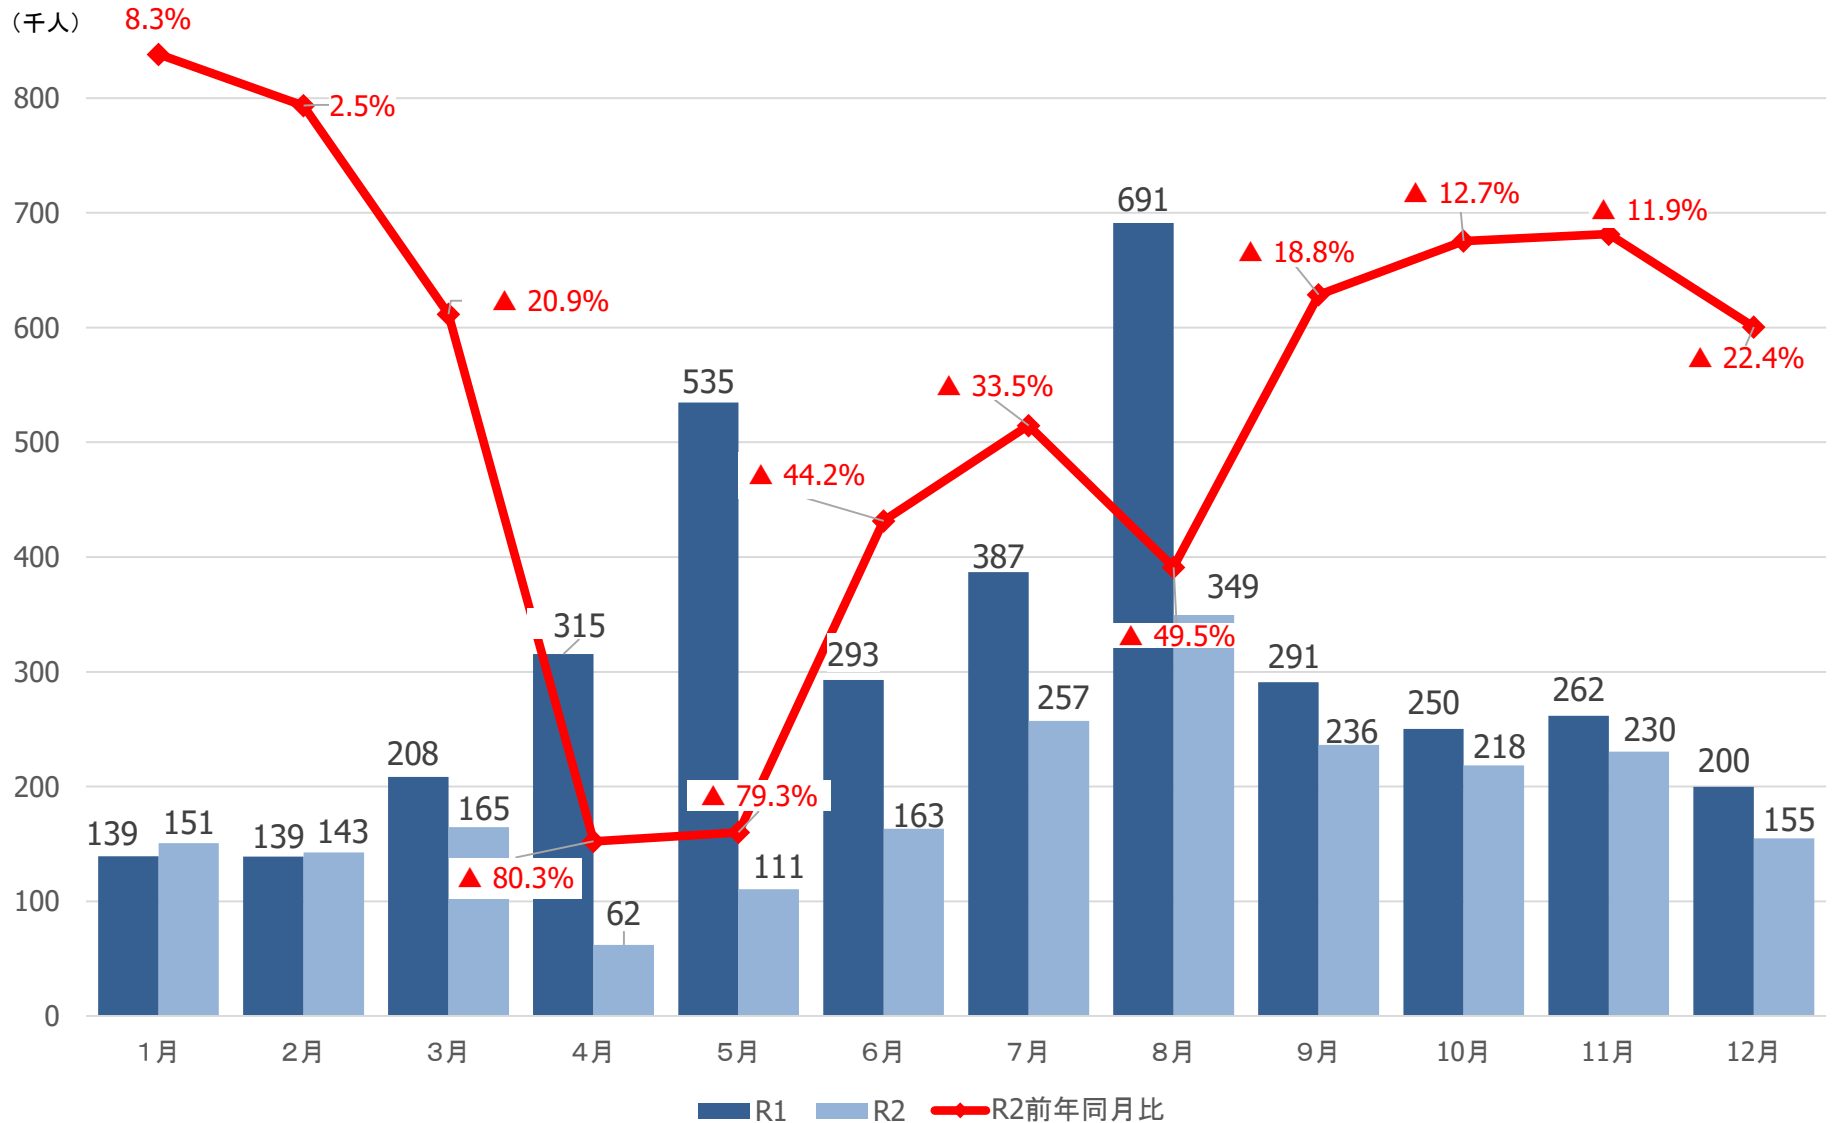

令和2年観光統計概要 (速報値) について

みやぎ観光振興会議

宮城県の観光客入込数

仙南圏域の観光客入込数

仙台圏域の観光客入込数

大崎圏域の観光客入込数

栗原圏域の観光客入込数

(千人)

登米圏域の観光客入込数

石巻圏域の観光客入込数

気仙沼・本吉圏域の観光客入込数

宮城県の宿泊観光客数

仙南圏域の宿泊観光客数

(千人)

仙台圏域の宿泊観光客数

(千人)

大崎圏域の宿泊観光客数

栗原圏域の宿泊観光客数

(千人)

登米圏域の宿泊観光客数

(千人)

石巻圏域の宿泊観光客数

(千人)

50