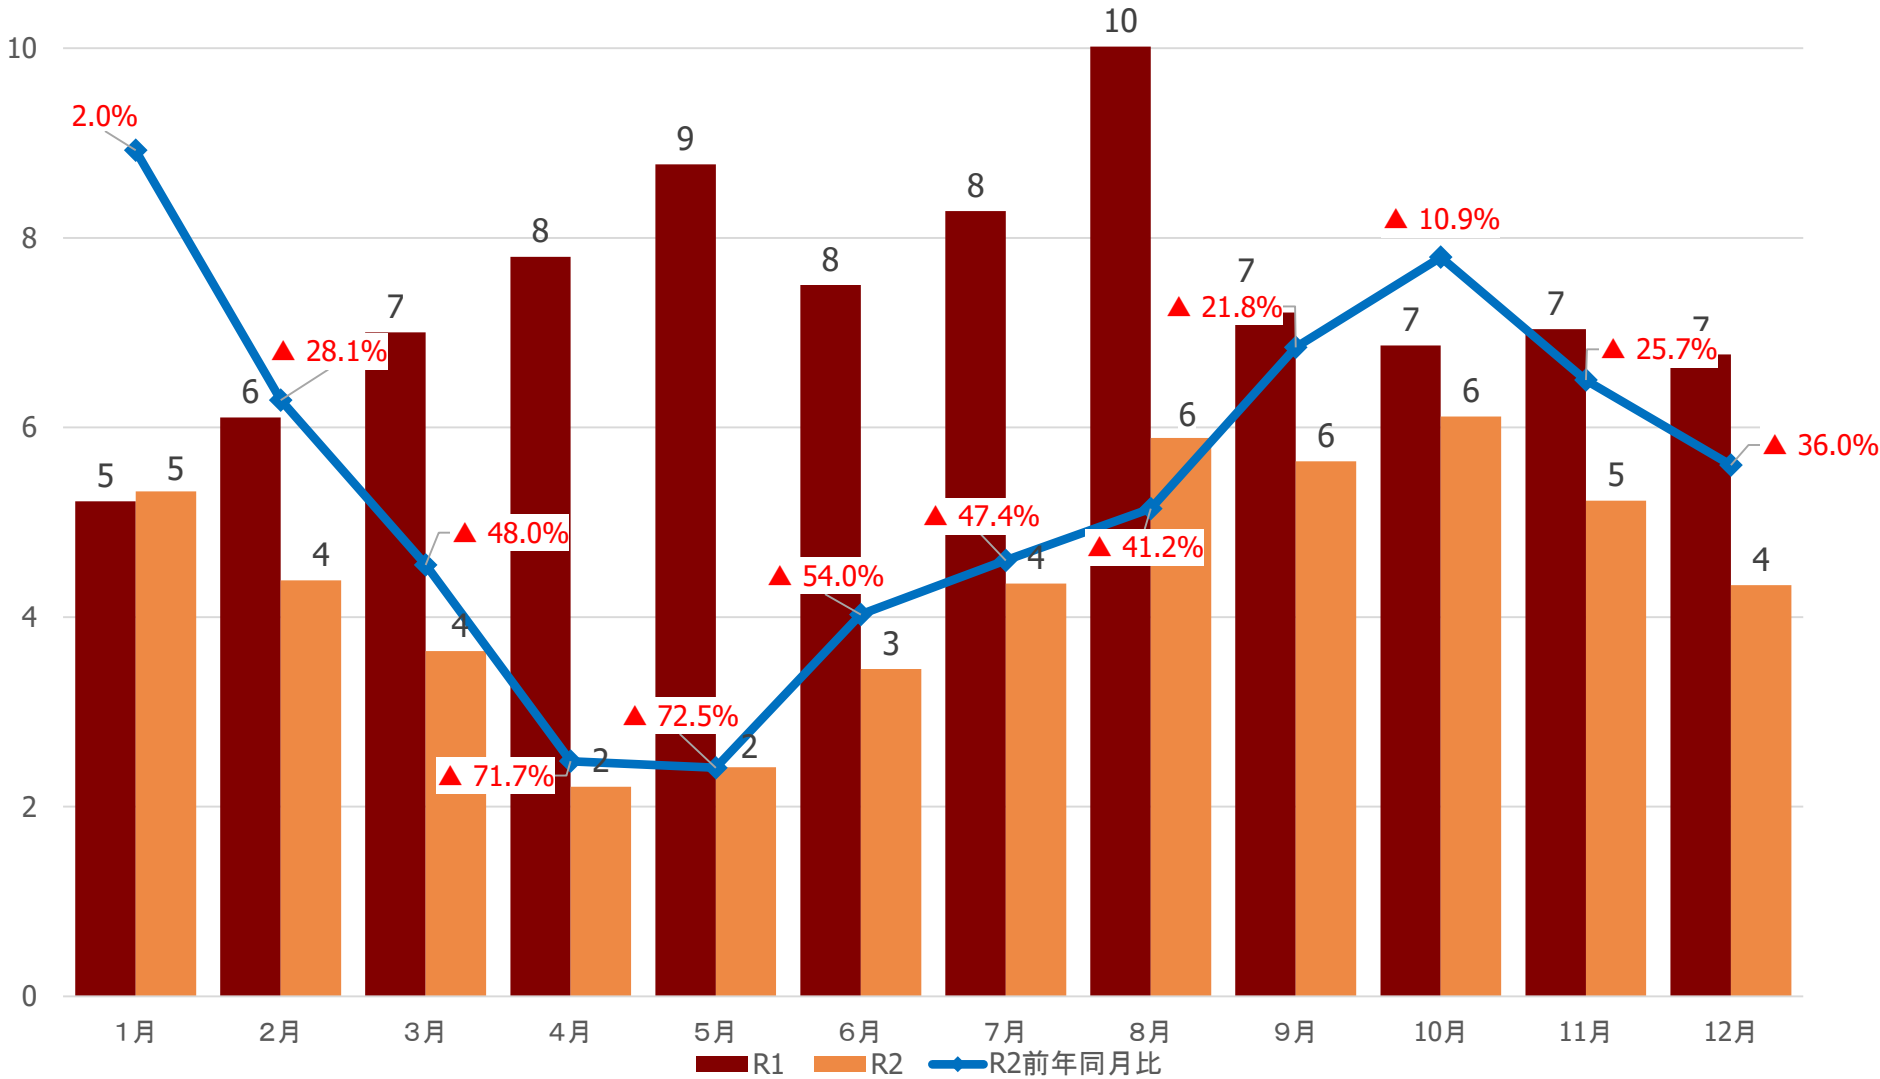

大崎圏域の宿泊観光客数

栗原圏域の宿泊観光客数

(千人)

登米圏域の宿泊観光客数

(千人)

石巻圏域の宿泊観光客数

(千人)

50

40

30

20

10

0

1月

2月

3月