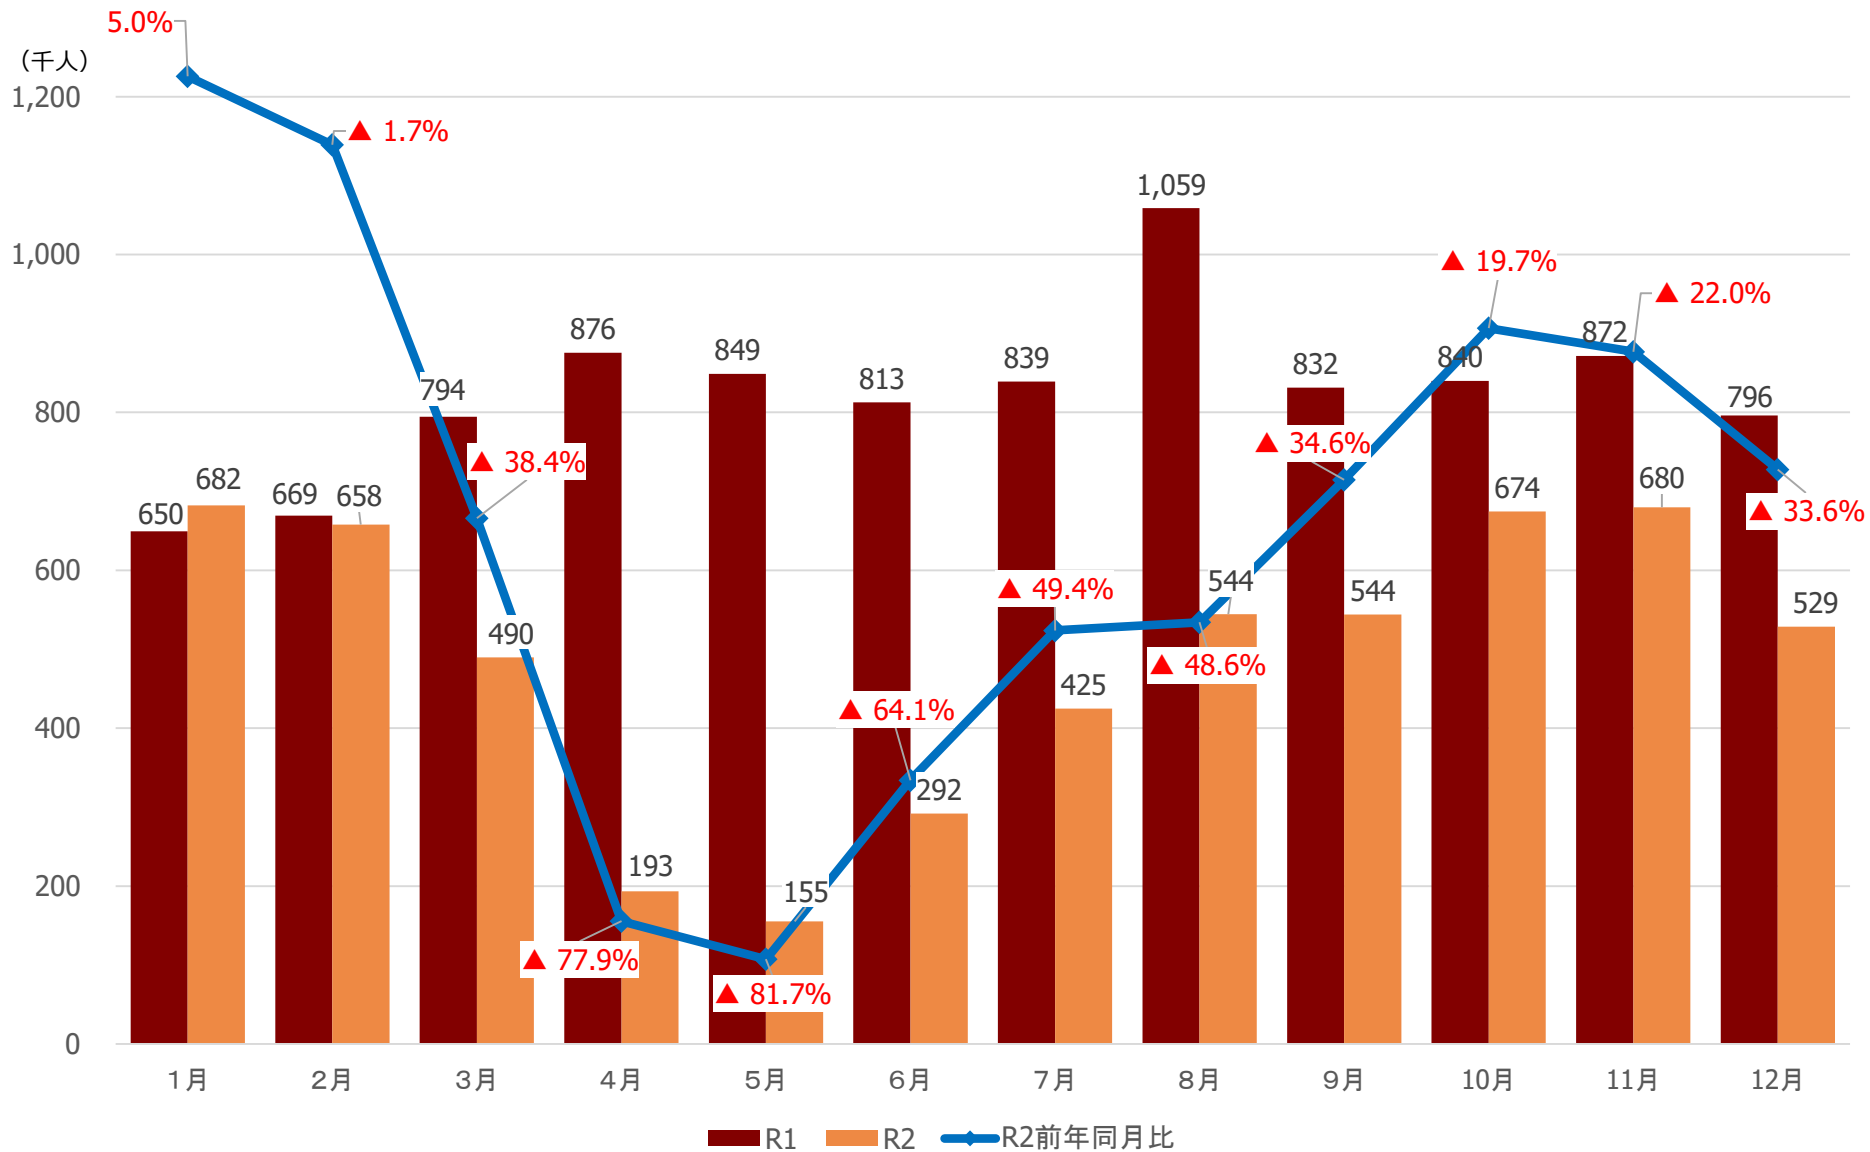

令和2年観光統計概要 (速報値) について

みやぎ観光振興会議

宮城県の観光客入込数

仙南圏域の観光客入込数

仙台圏域の観光客入込数

大崎圏域の観光客入込数

栗原圏域の観光客入込数

(千人)

登米圏域の観光客入込数

石巻圏域の観光客入込数

気仙沼・本吉圏域の観光客入込数

宮城県の宿泊観光客数

仙南圏域の宿泊観光客数

(千人)

仙台圏域の宿泊観光客数

(千人)

大崎圏域の宿泊観光客数

栗原圏域の宿泊観光客数

(千人)

登米圏域の宿泊観光客数

(千人)

石巻圏域の宿泊観光客数

(千人)

50

40

30

20

10

0

1月

2月

3月