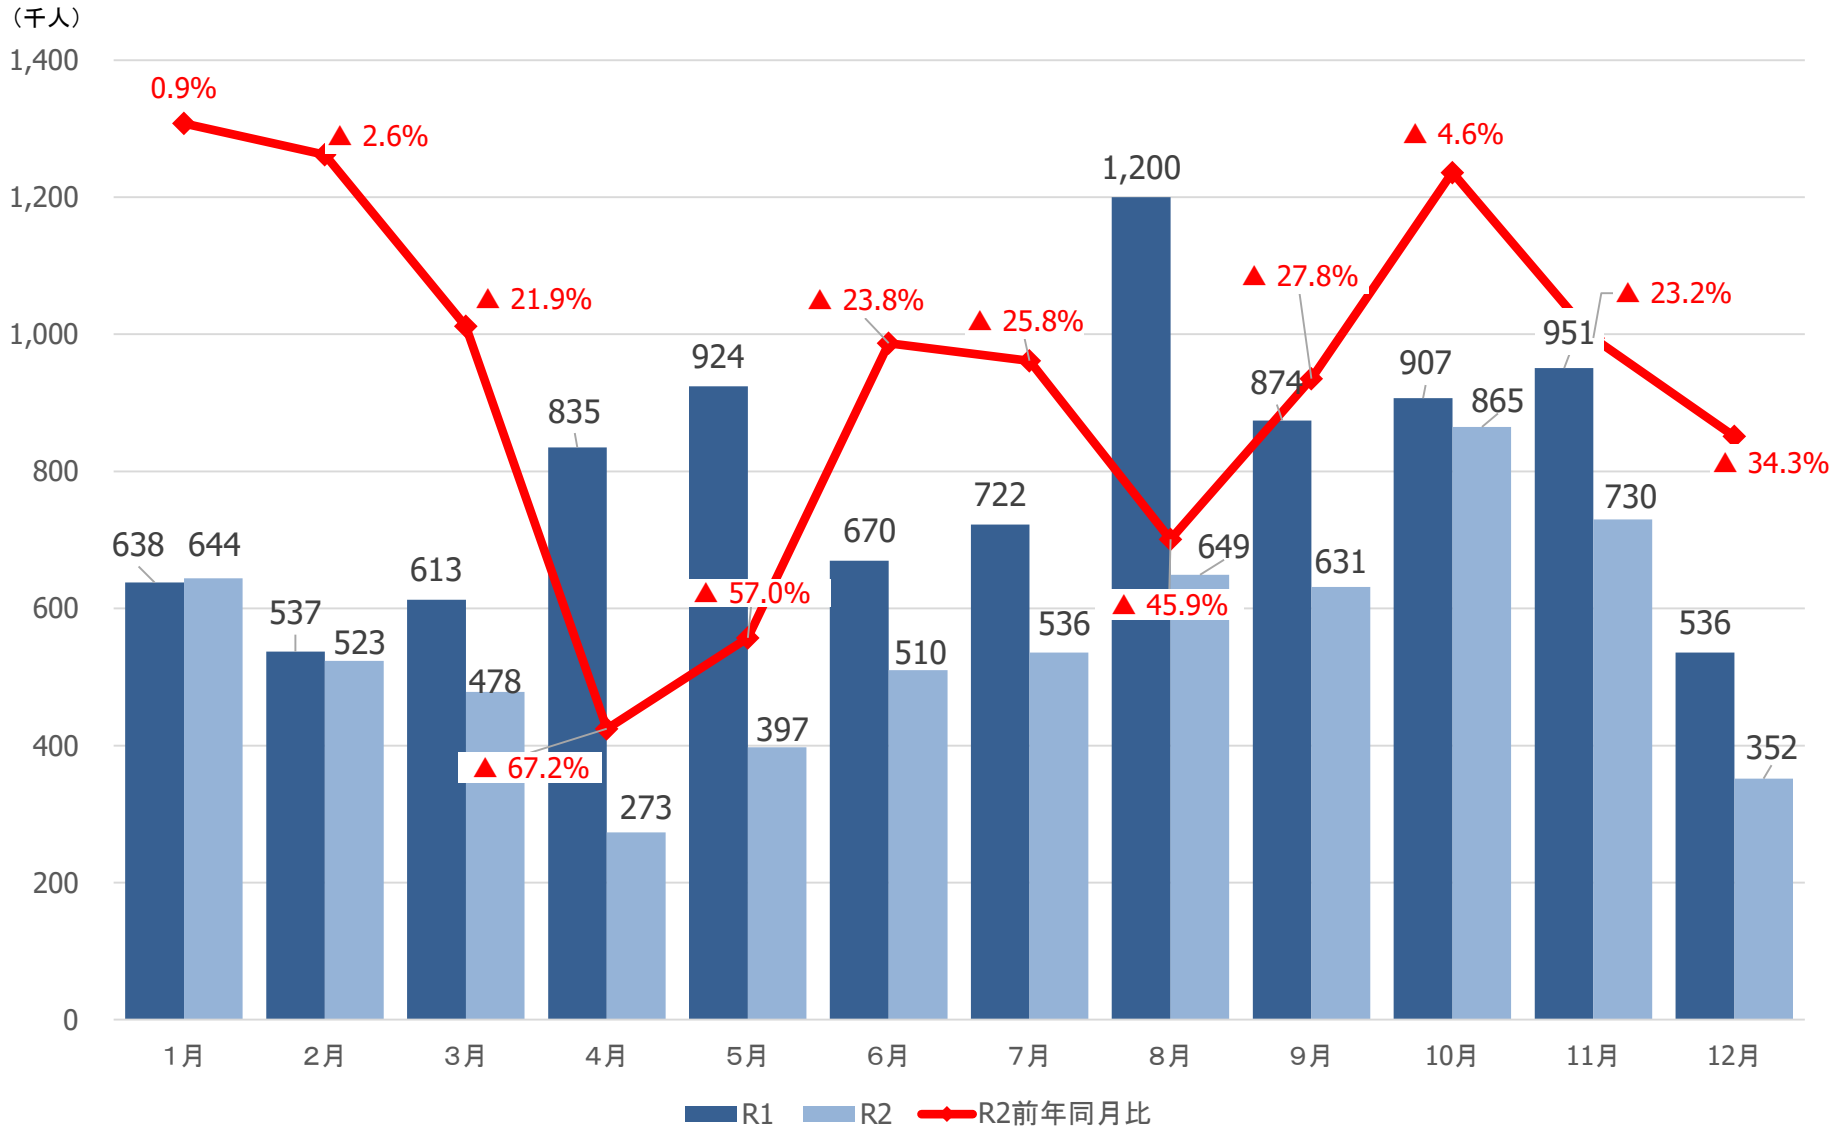

令和2年観光統計概要 (速報値) について

みやぎ観光振興会議

宮城県の観光客入込数

仙南圏域の観光客入込数

仙台圏域の観光客入込数

大崎圏域の観光客入込数

栗原圏域の観光客入込数

(千人)

大崎圏域の宿泊観光客数

栗原圏域の宿泊観光客数

(千人)

登米圏域の宿泊観光客数

(千人)

石巻圏域の宿泊観光客数

(千人)

50