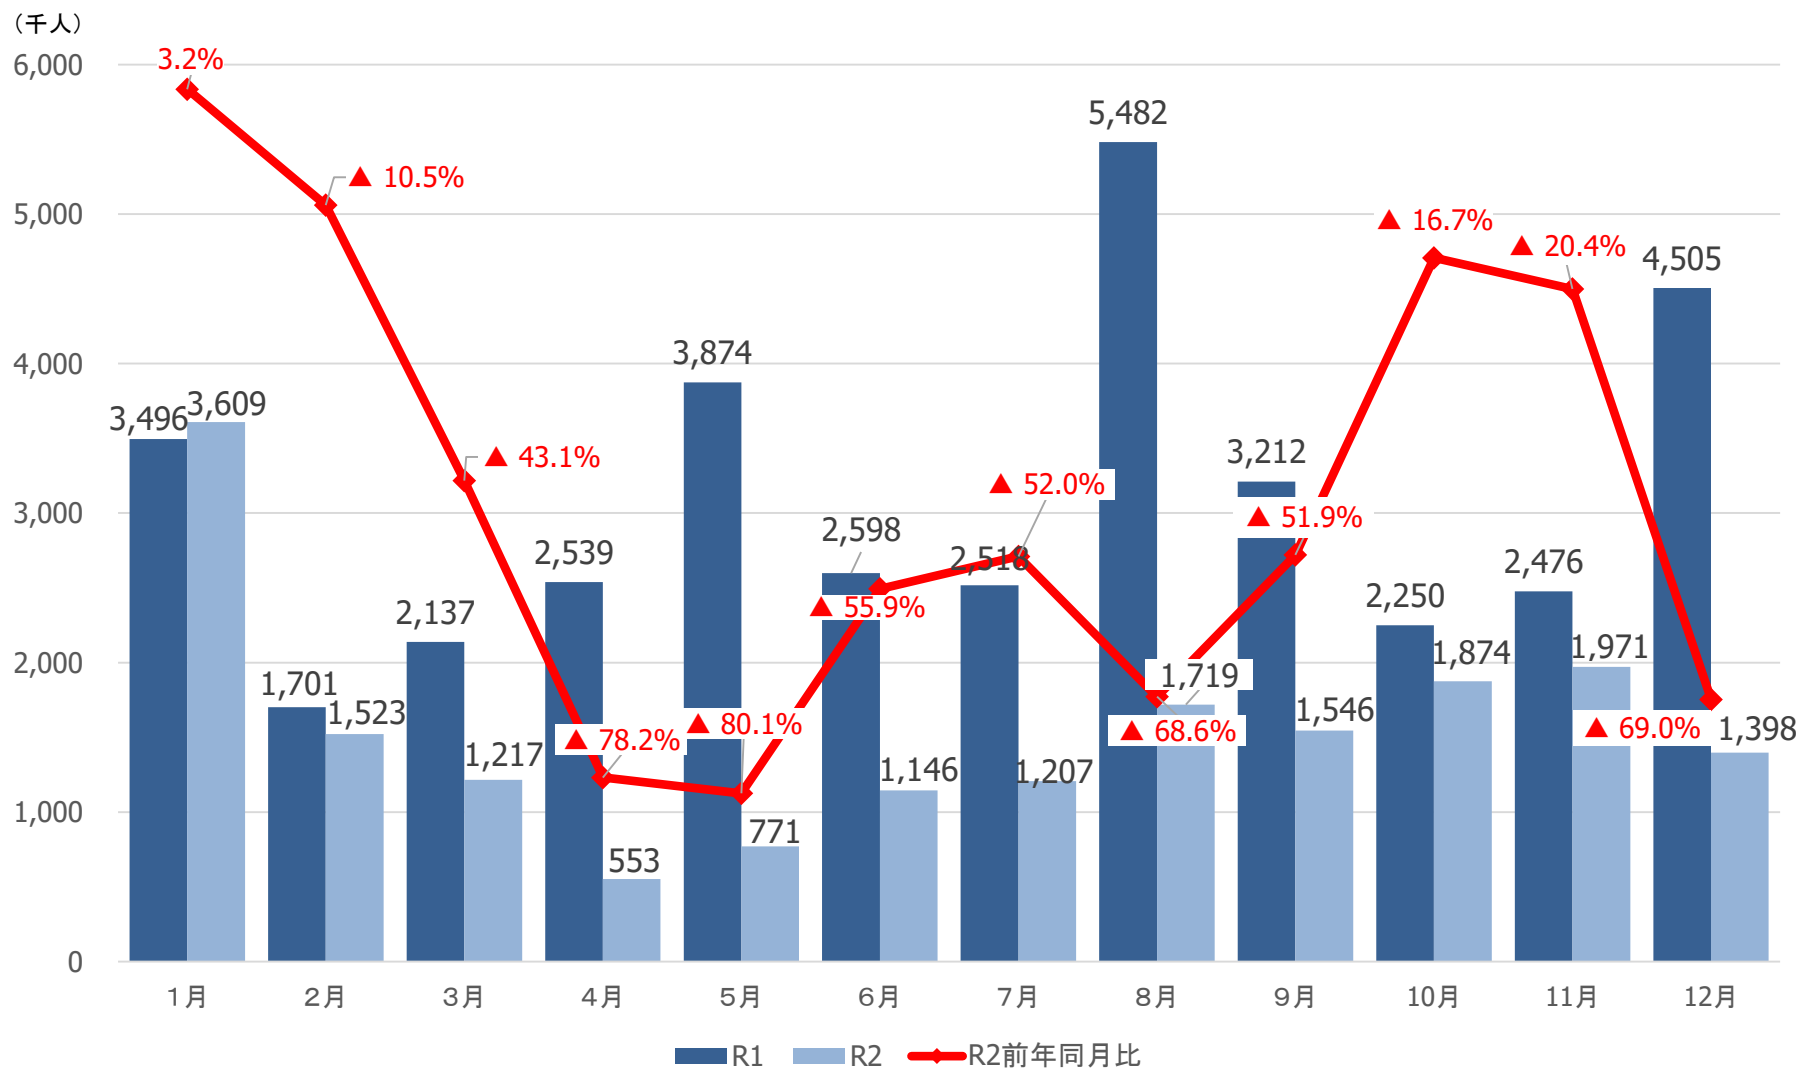

令和2年観光統計概要 (速報値) について

みやぎ観光振興会議

宮城県の観光客入込数

仙南圏域の観光客入込数

仙台圏域の観光客入込数

大崎圏域の観光客入込数

栗原圏域の観光客入込数

(千人)

登米圏域の観光客入込数

石巻圏域の観光客入込数

気仙沼・本吉圏域の観光客入込数

宮城県の宿泊観光客数

仙南圏域の宿泊観光客数

(千人)

仙台圏域の宿泊観光客数

(千人)

大崎圏域の宿泊観光客数

栗原圏域の宿泊観光客数

(千人)

登米圏域の宿泊観光客数

(千人)

石巻圏域の宿泊観光客数

(千人)

50