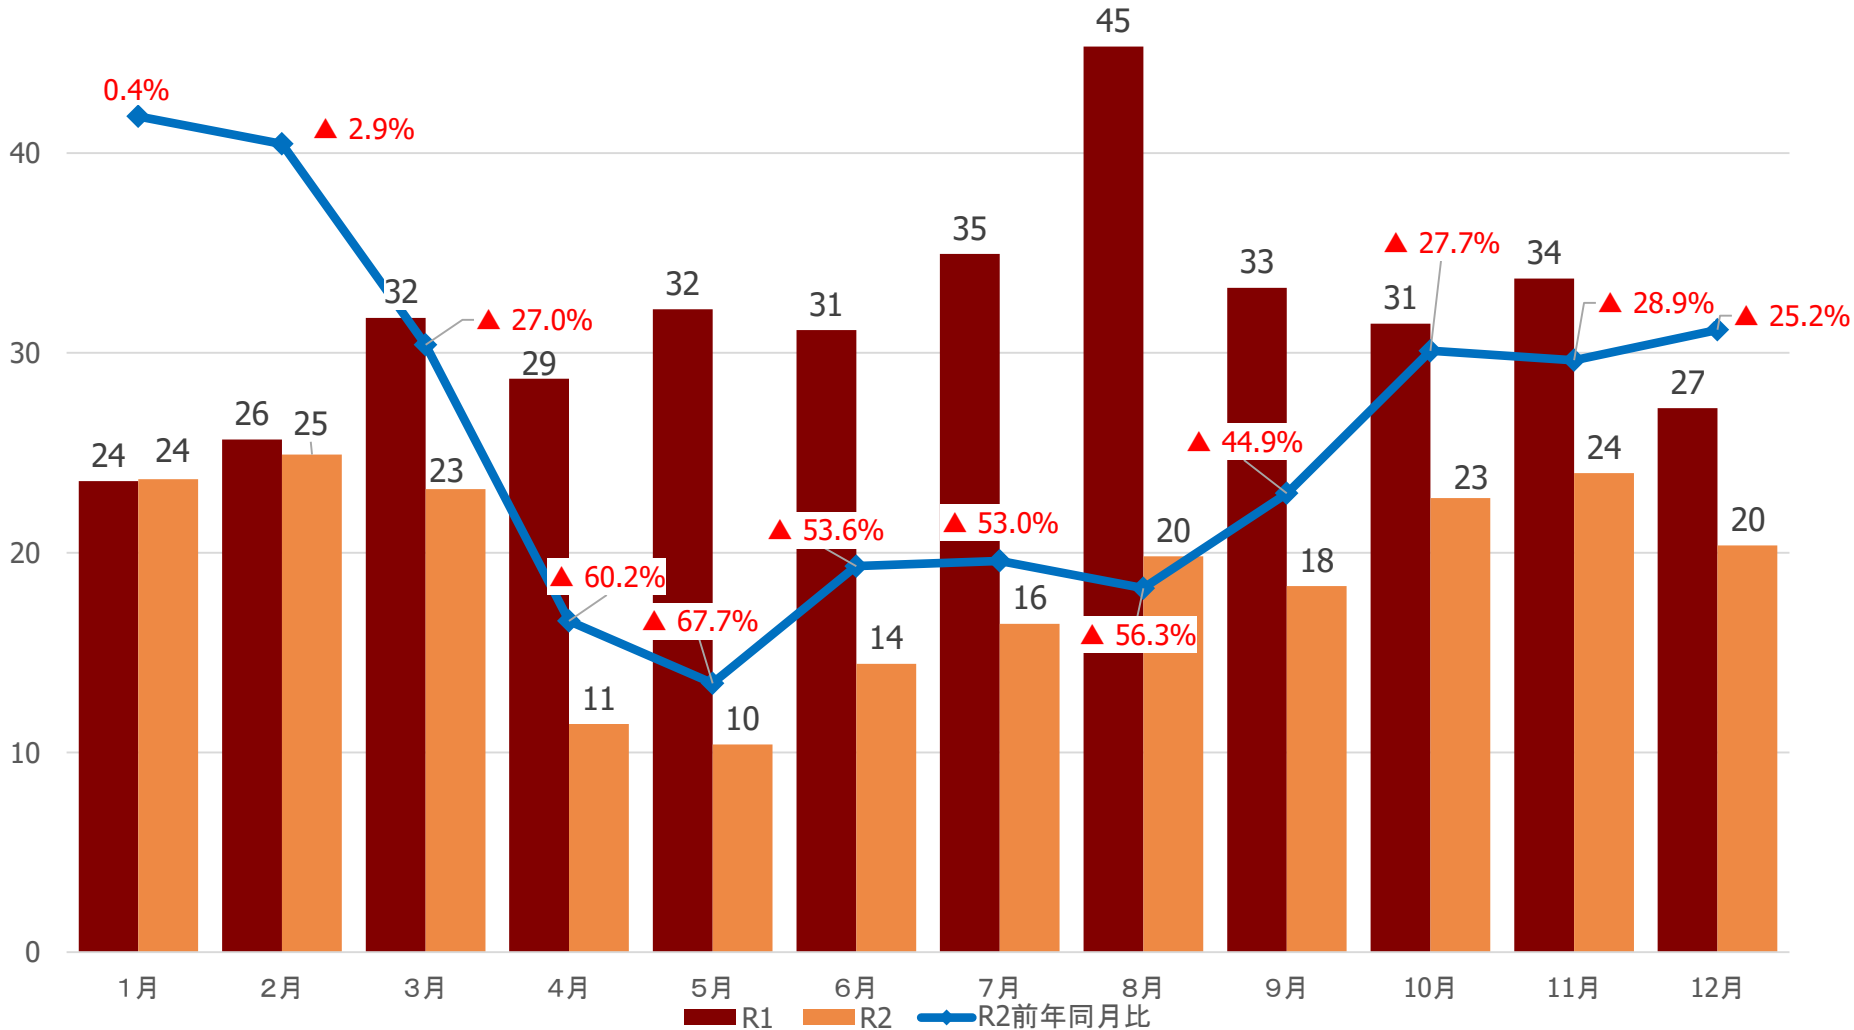

4月

5月

6月

7月

8月

9月

10月

11月

12月

■ R1

■ R2

◆ R2前年同月比

気仙沼圏域の宿泊観光客数