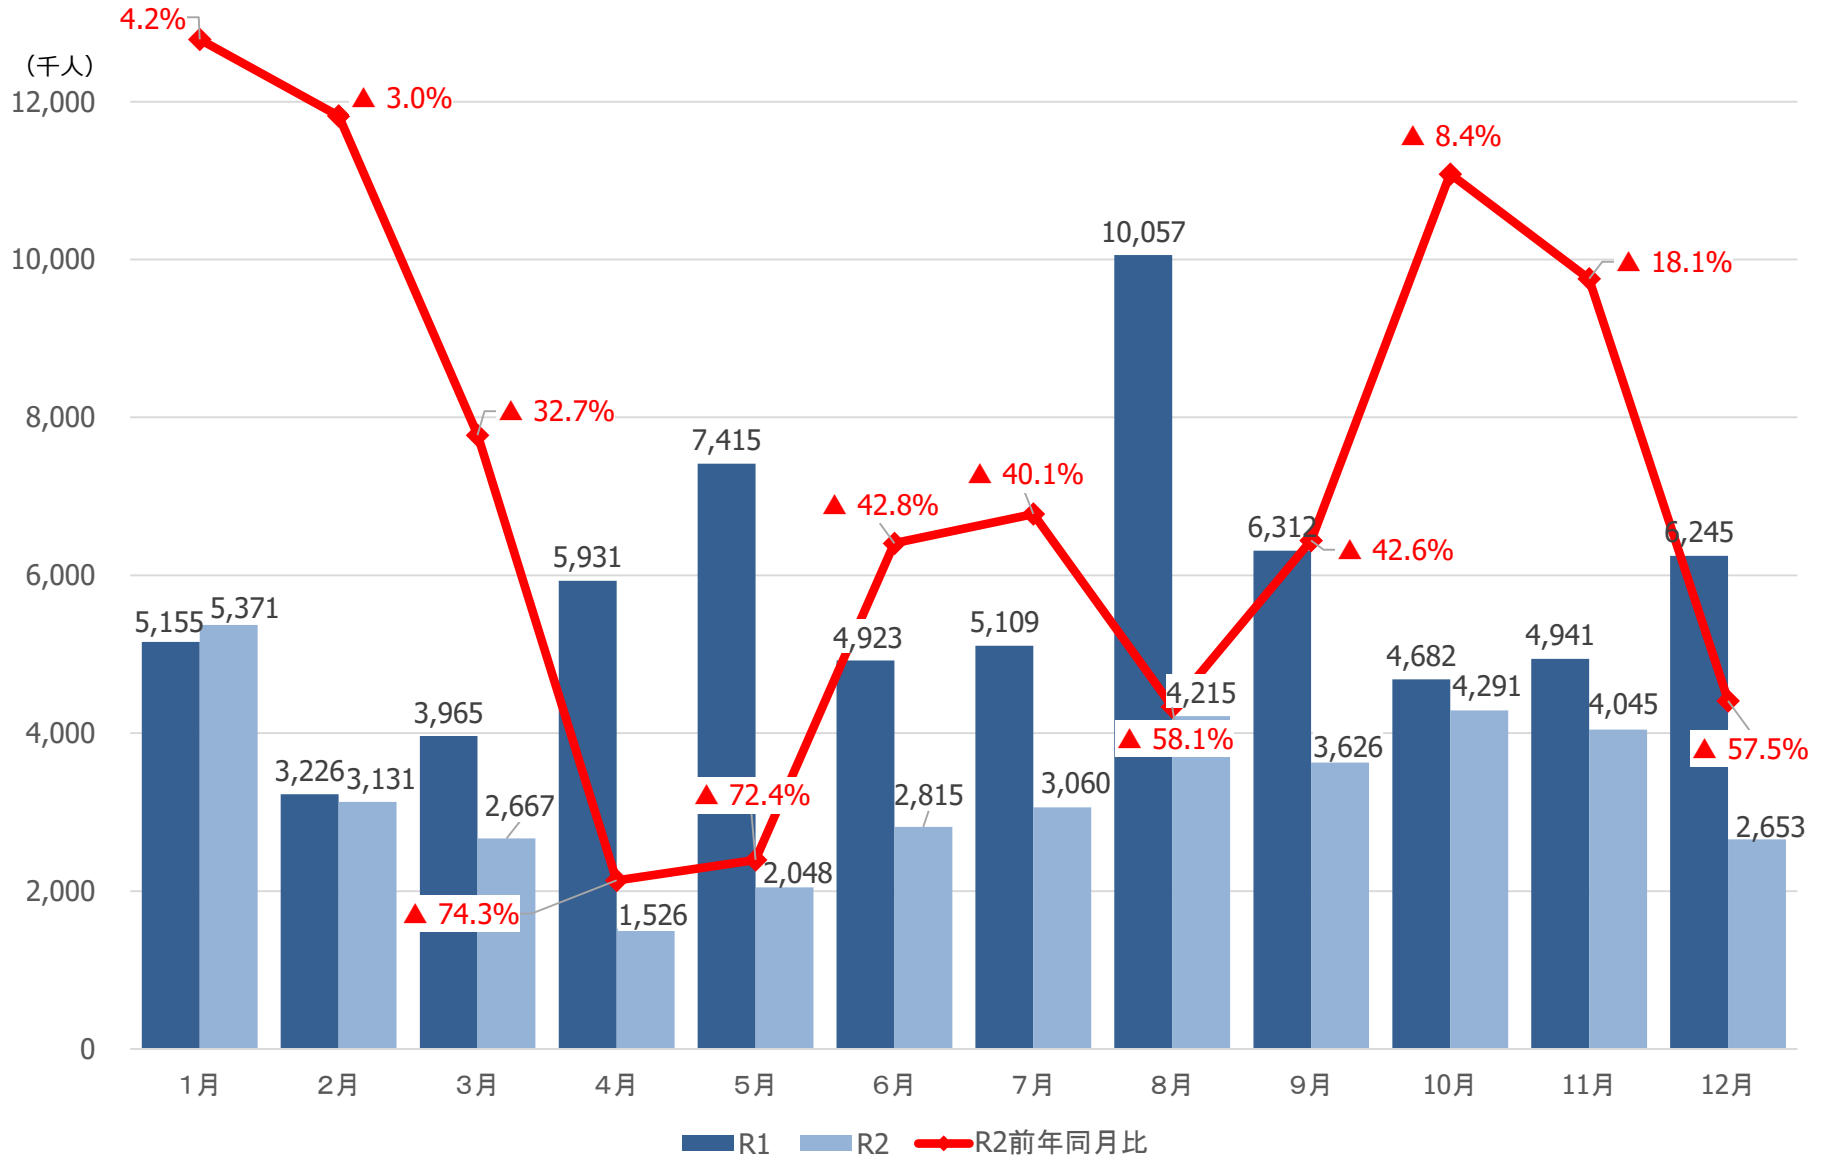

令和2年観光統計概要 (速報値) について

みやぎ観光振興会議

宮城県の観光客入込数

仙南圏域の観光客入込数

仙台圏域の観光客入込数

大崎圏域の観光客入込数

栗原圏域の観光客入込数

(千人)

大崎圏域の宿泊観光客数

栗原圏域の宿泊観光客数

(千人)

登米圏域の宿泊観光客数

(千人)

石巻圏域の宿泊観光客数

(千人)

50