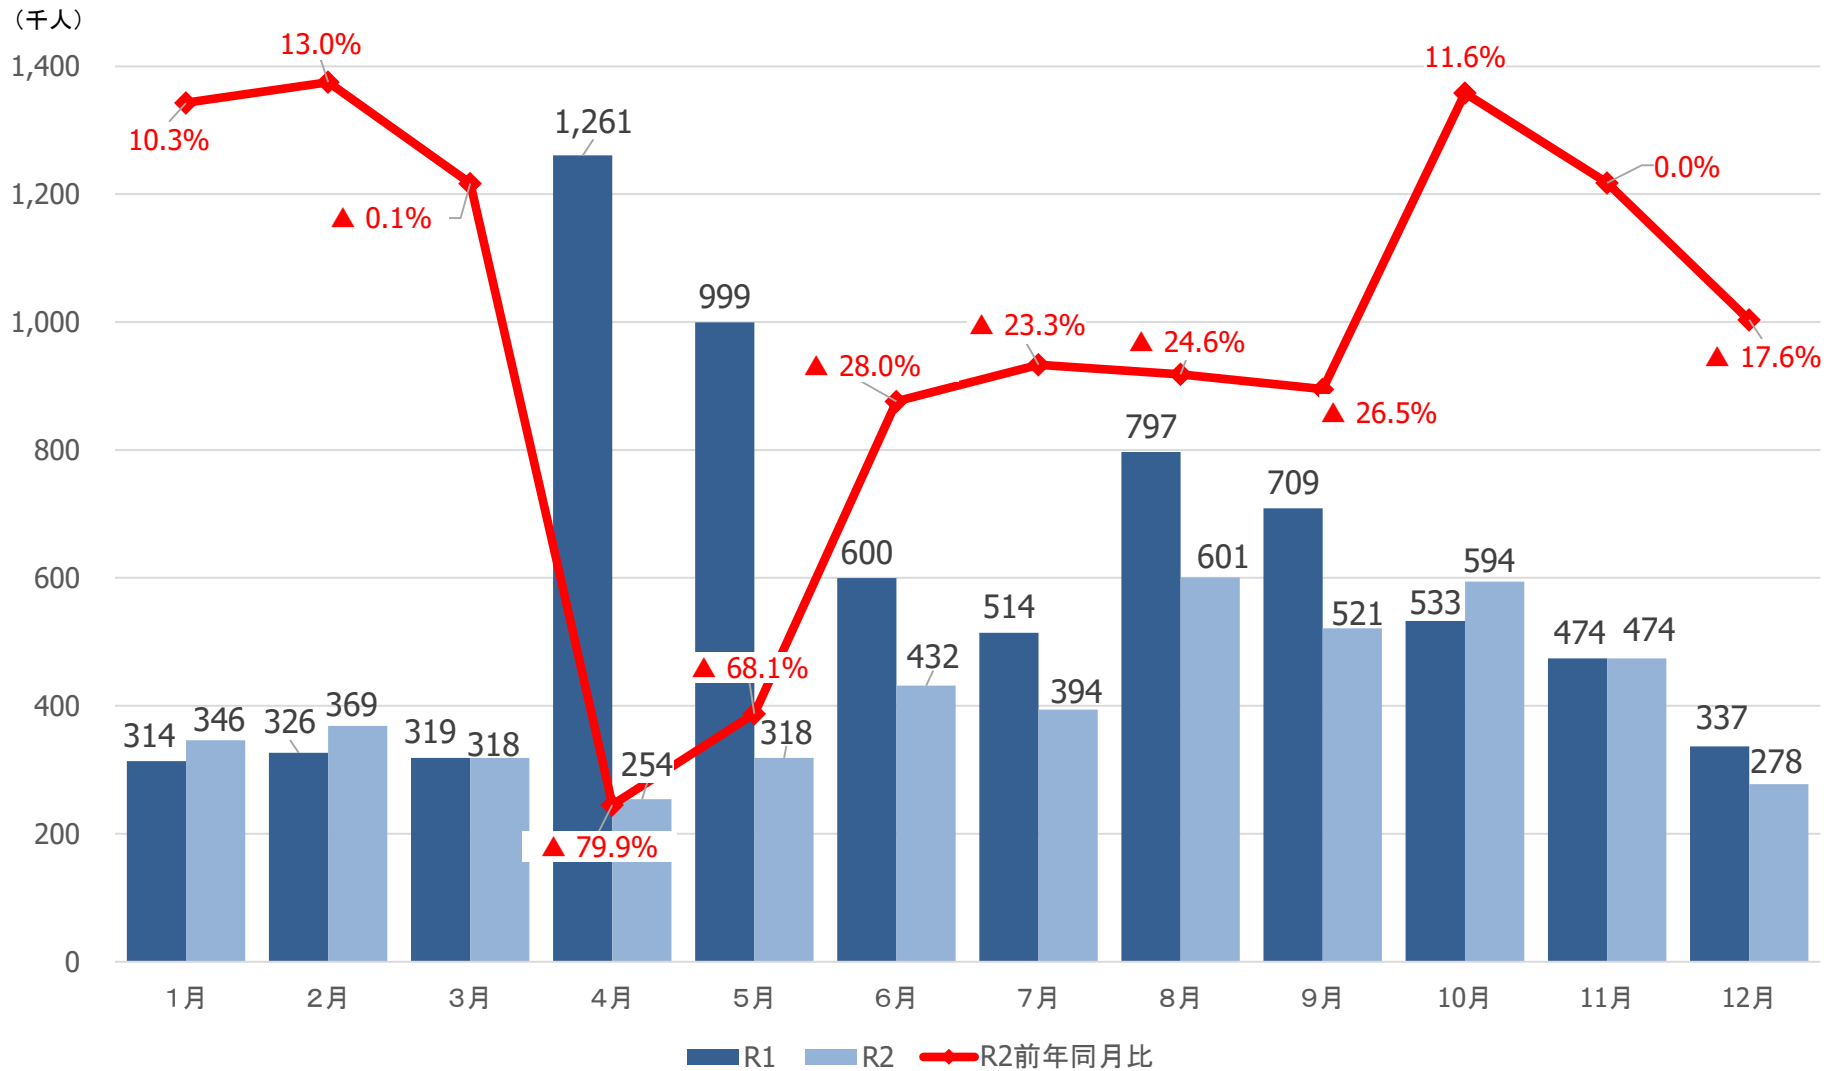

令和2年観光統計概要 (速報値) について

みやぎ観光振興会議

宮城県の観光客入込数

仙南圏域の観光客入込数

仙台圏域の観光客入込数

大崎圏域の観光客入込数

栗原圏域の観光客入込数

(千人)

登米圏域の観光客入込数

石巻圏域の観光客入込数

気仙沼・本吉圏域の観光客入込数

宮城県の宿泊観光客数

仙南圏域の宿泊観光客数

(千人)

仙台圏域の宿泊観光客数

(千人)

大崎圏域の宿泊観光客数

栗原圏域の宿泊観光客数

(千人)

登米圏域の宿泊観光客数

(千人)

石巻圏域の宿泊観光客数

(千人)

50

40

30

20

10

0

1月

2月

3月