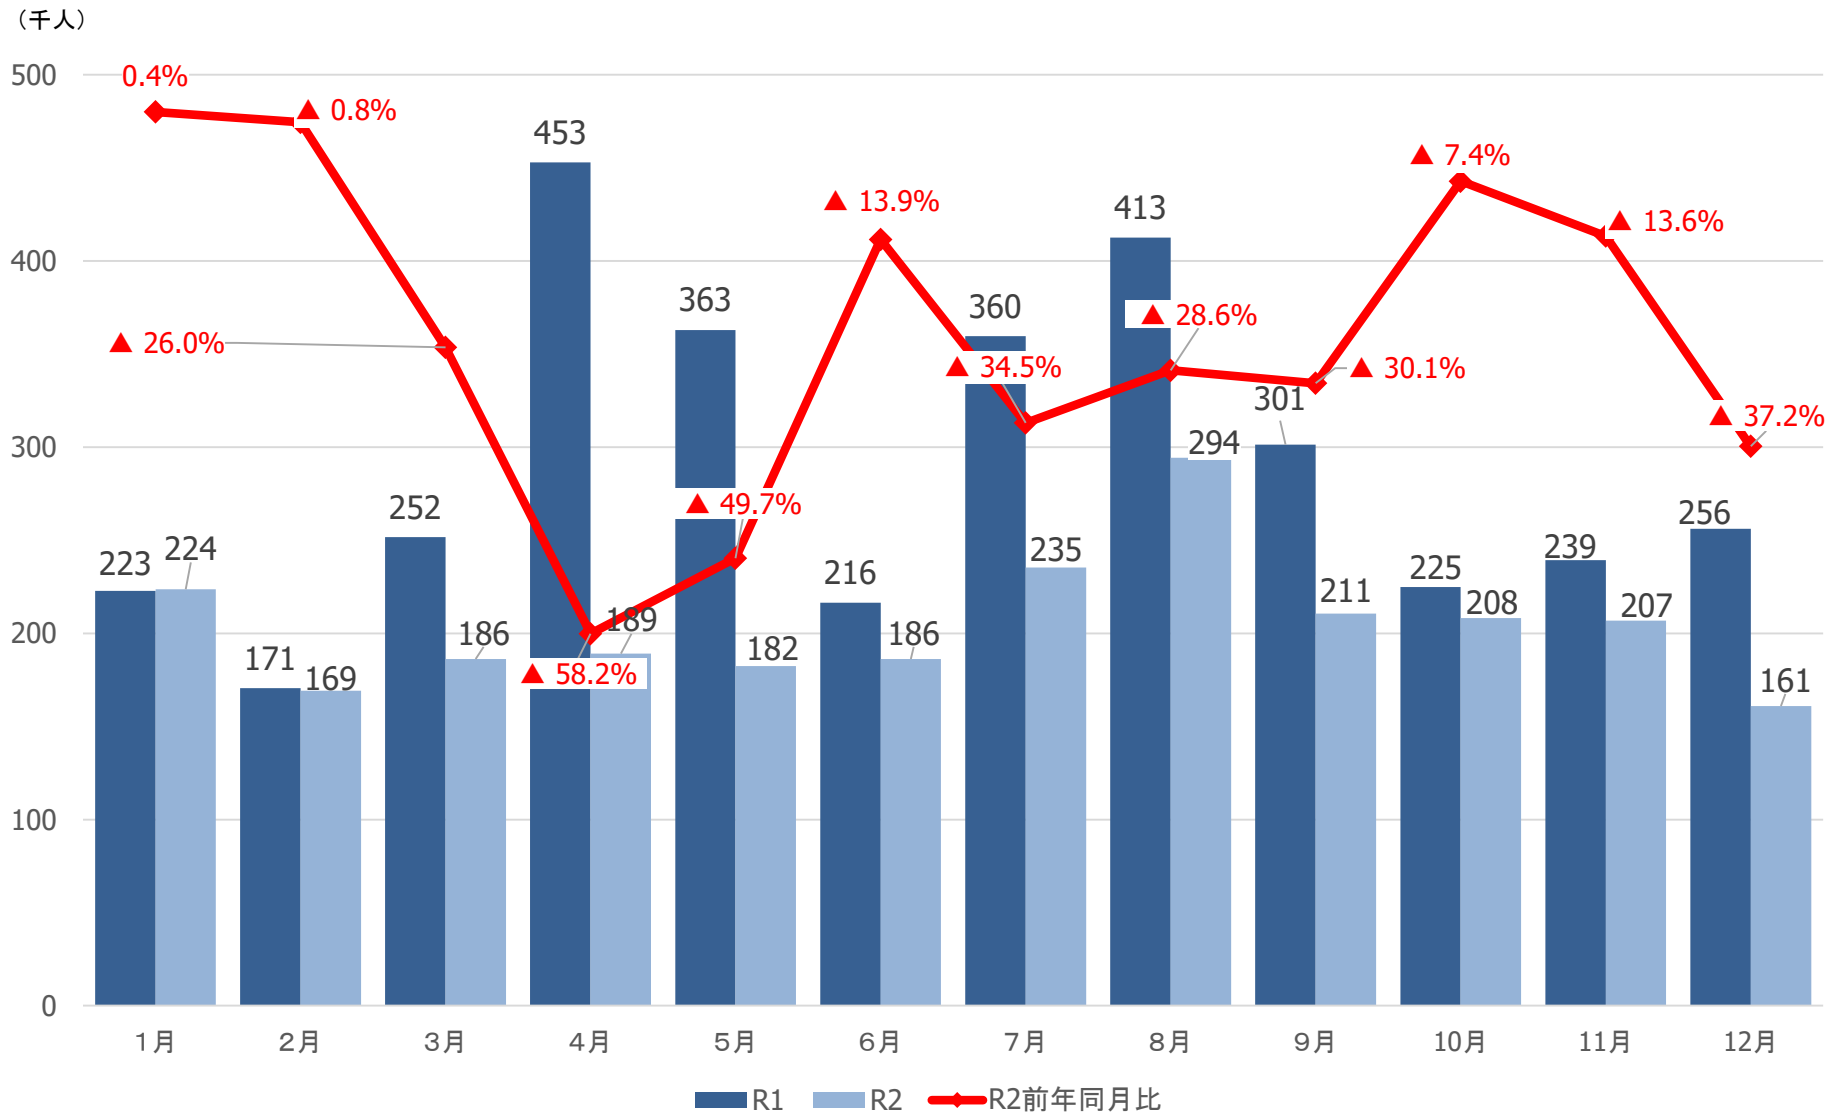

令和2年観光統計概要 (速報値) について

みやぎ観光振興会議

宮城県の観光客入込数

仙南圏域の観光客入込数

仙台圏域の観光客入込数

大崎圏域の観光客入込数

栗原圏域の観光客入込数

(千人)

登米圏域の観光客入込数

石巻圏域の観光客入込数

気仙沼・本吉圏域の観光客入込数

宮城県の宿泊観光客数

仙南圏域の宿泊観光客数

(千人)

仙台圏域の宿泊観光客数

(千人)

大崎圏域の宿泊観光客数

栗原圏域の宿泊観光客数

(千人)

登米圏域の宿泊観光客数

(千人)

石巻圏域の宿泊観光客数

(千人)

50