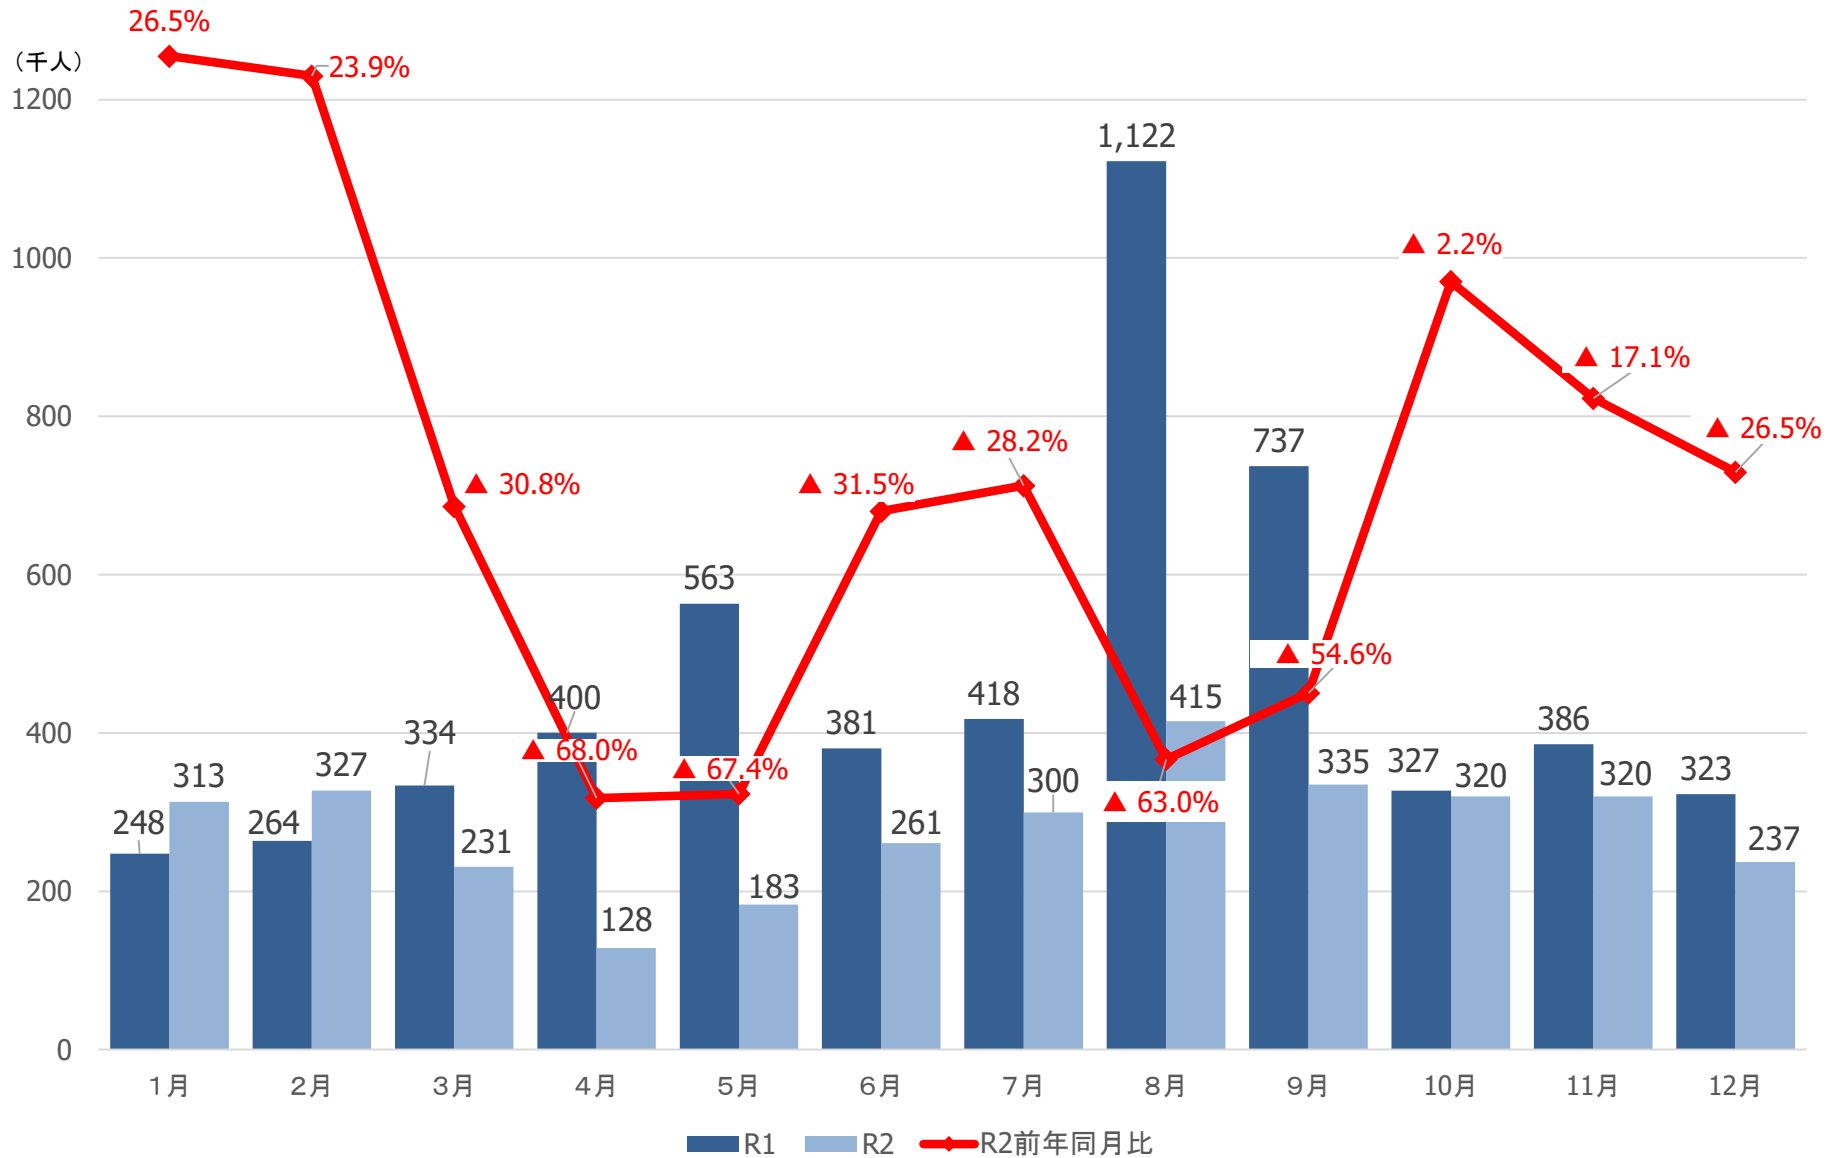

令和2年観光統計概要 (速報値) について

みやぎ観光振興会議

宮城県の観光客入込数

仙南圏域の観光客入込数

仙台圏域の観光客入込数

大崎圏域の観光客入込数

栗原圏域の観光客入込数

(千人)

登米圏域の観光客入込数

石巻圏域の観光客入込数

気仙沼・本吉圏域の観光客入込数

宮城県の宿泊観光客数

仙南圏域の宿泊観光客数

(千人)

仙台圏域の宿泊観光客数

(千人)

大崎圏域の宿泊観光客数

栗原圏域の宿泊観光客数

(千人)

登米圏域の宿泊観光客数

(千人)

石巻圏域の宿泊観光客数

(千人)

50

40

30

20

10

0

1月

2月

3月