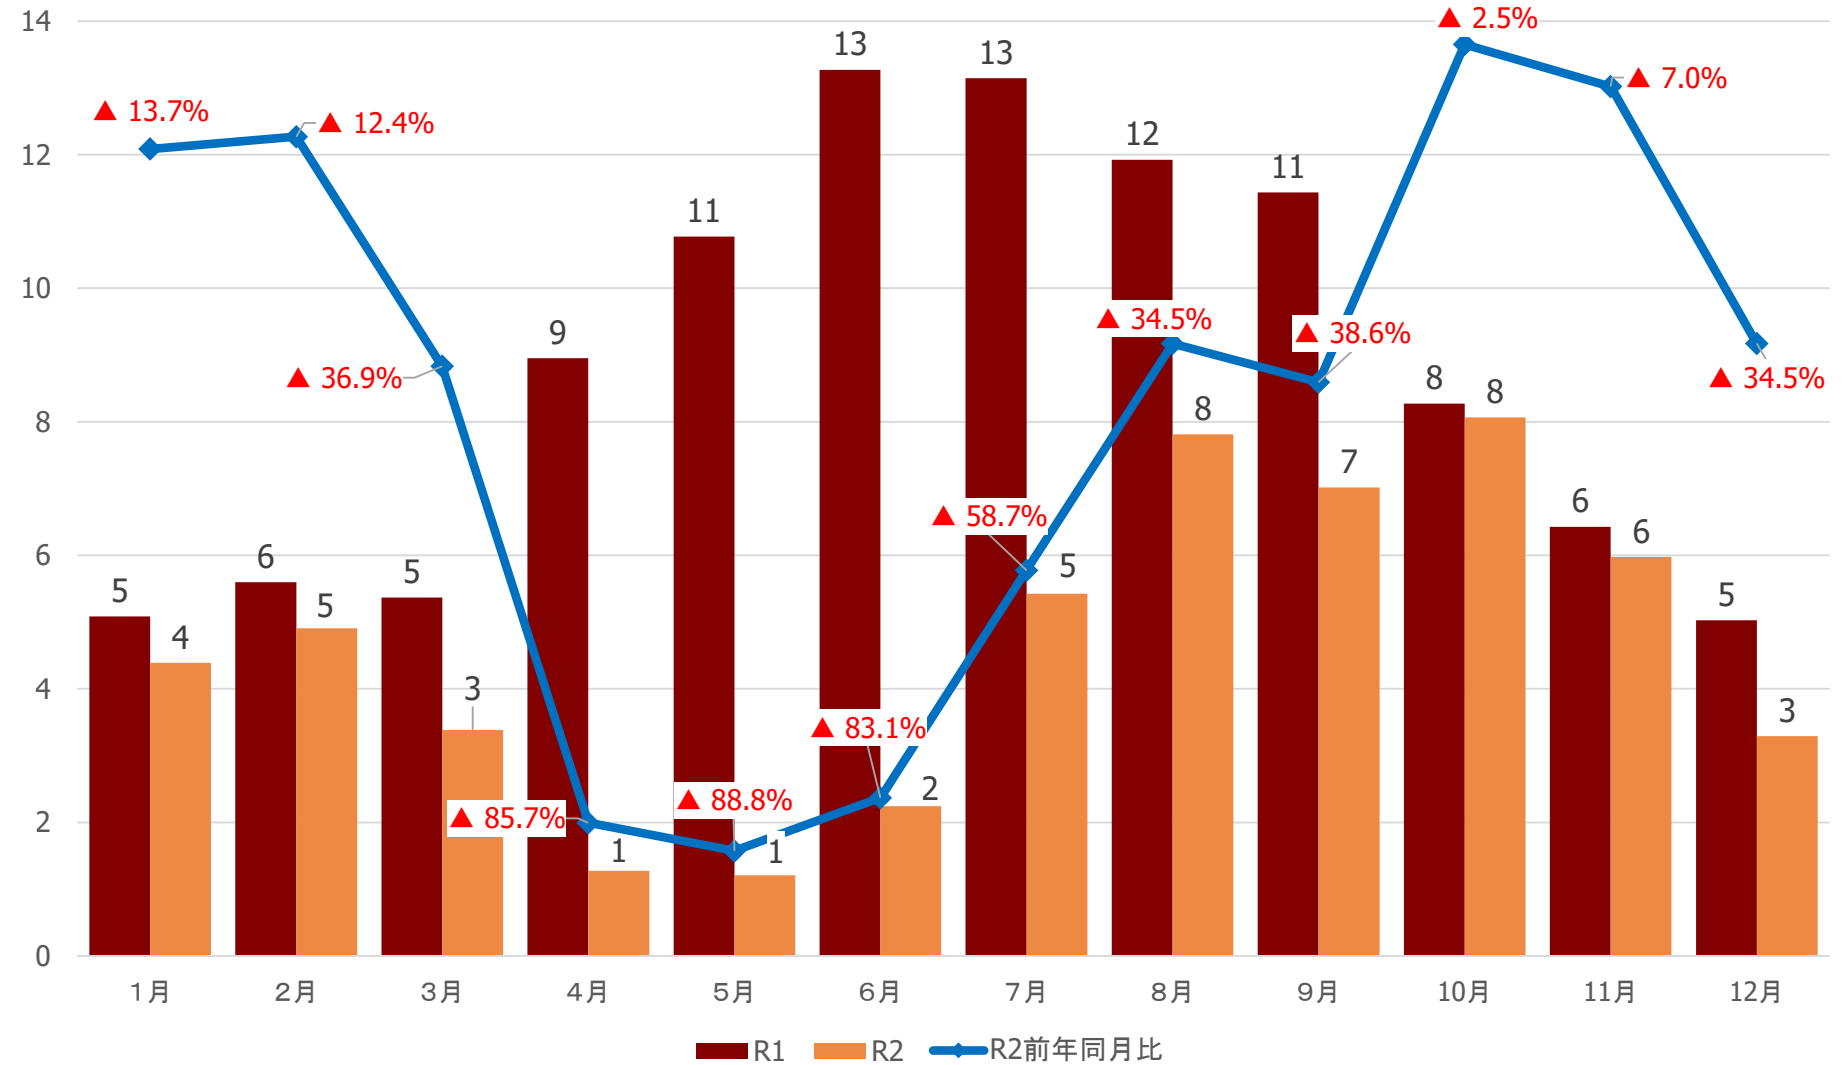

令和2年観光統計概要 (速報値) について

みやぎ観光振興会議

宮城県の観光客入込数

仙南圏域の観光客入込数

仙台圏域の観光客入込数

大崎圏域の観光客入込数

栗原圏域の観光客入込数

(千人)

登米圏域の観光客入込数

石巻圏域の観光客入込数

気仙沼・本吉圏域の観光客入込数

宮城県の宿泊観光客数

仙南圏域の宿泊観光客数

(千人)

仙台圏域の宿泊観光客数

(千人)

大崎圏域の宿泊観光客数

栗原圏域の宿泊観光客数

(千人)

登米圏域の宿泊観光客数

(千人)

石巻圏域の宿泊観光客数

(千人)

50