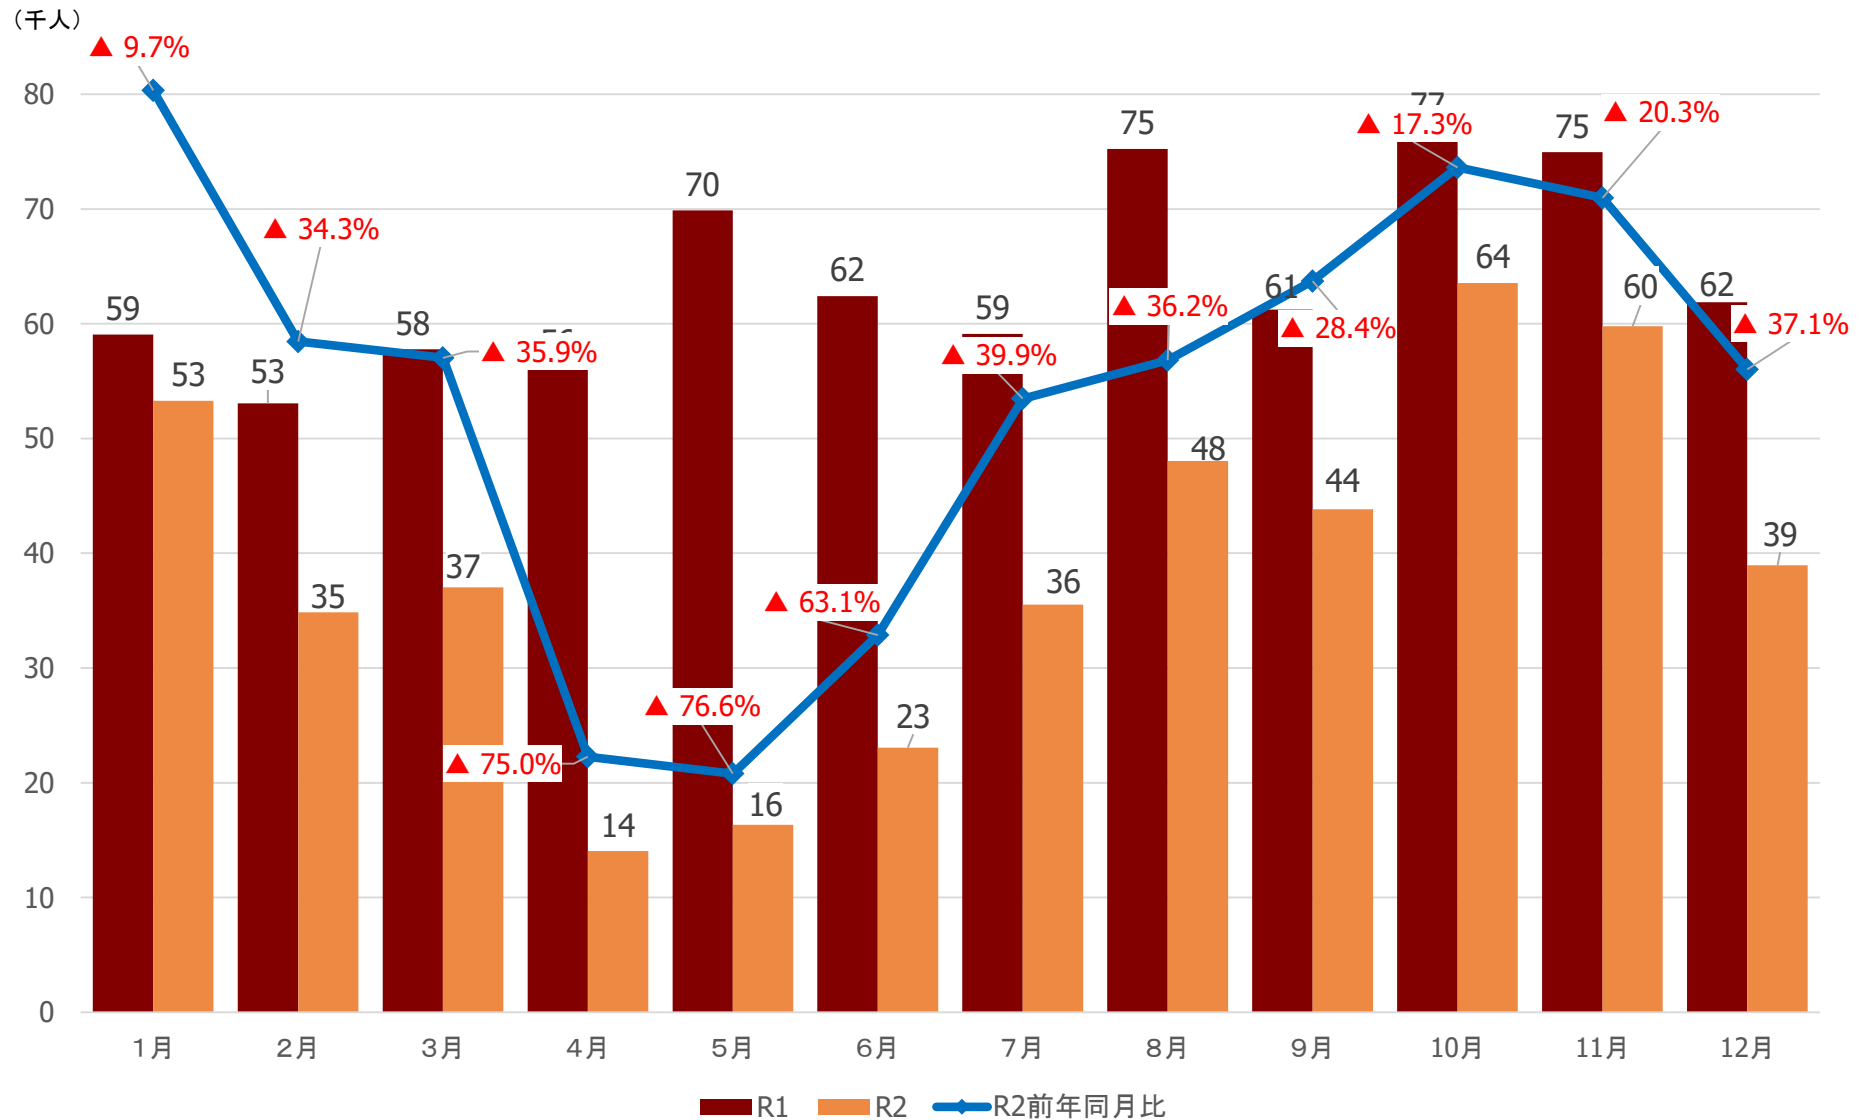

令和2年観光統計概要 (速報値) について

みやぎ観光振興会議

宮城県の観光客入込数

仙南圏域の観光客入込数

仙台圏域の観光客入込数

大崎圏域の観光客入込数

栗原圏域の観光客入込数

(千人)

登米圏域の観光客入込数

石巻圏域の観光客入込数

気仙沼・本吉圏域の観光客入込数

宮城県の宿泊観光客数

仙南圏域の宿泊観光客数

(千人)

仙台圏域の宿泊観光客数

(千人)

大崎圏域の宿泊観光客数

栗原圏域の宿泊観光客数

(千人)

登米圏域の宿泊観光客数

(千人)

石巻圏域の宿泊観光客数

(千人)

50