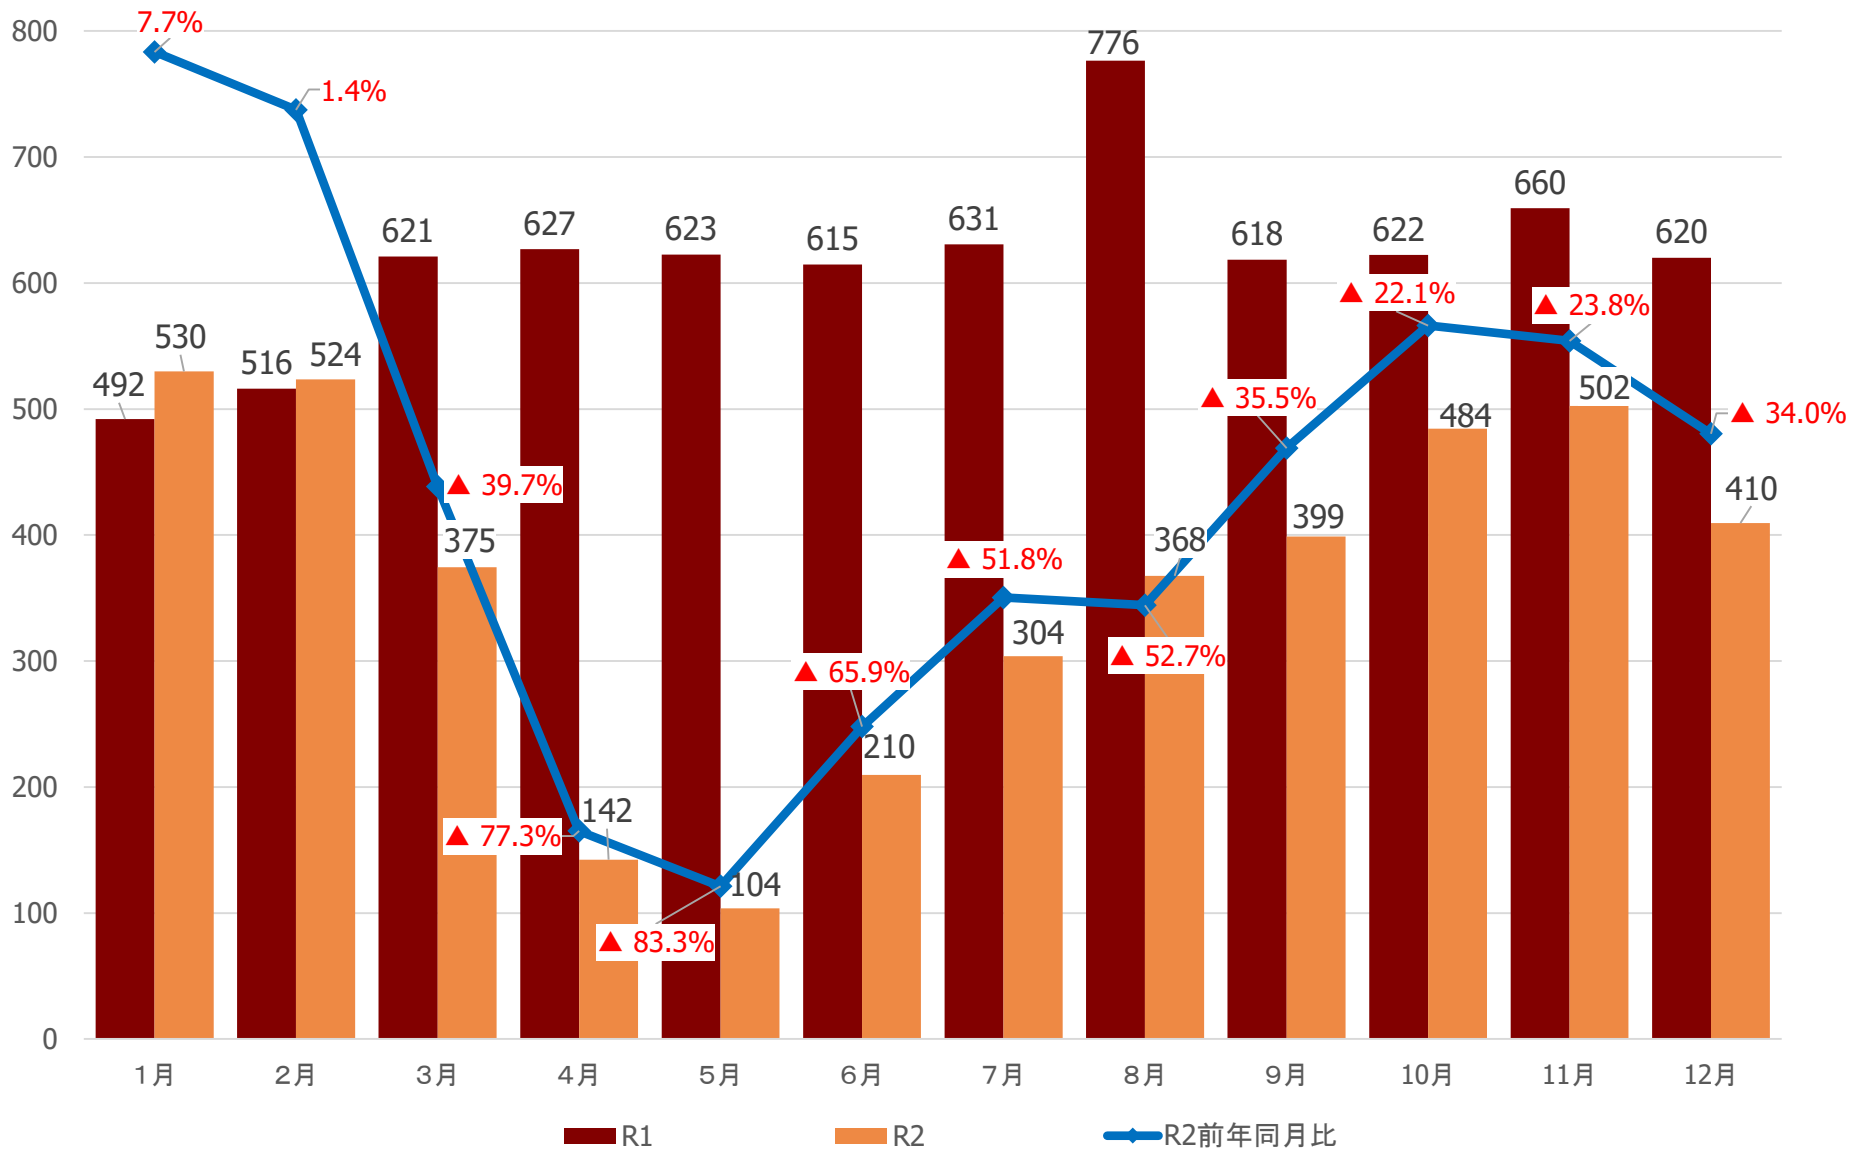

令和2年観光統計概要 (速報値) について

みやぎ観光振興会議

宮城県の観光客入込数

仙南圏域の観光客入込数

仙台圏域の観光客入込数

大崎圏域の観光客入込数

栗原圏域の観光客入込数

(千人)

登米圏域の観光客入込数

石巻圏域の観光客入込数

気仙沼・本吉圏域の観光客入込数

宮城県の宿泊観光客数

仙南圏域の宿泊観光客数

(千人)

仙台圏域の宿泊観光客数

(千人)

大崎圏域の宿泊観光客数

栗原圏域の宿泊観光客数

(千人)

登米圏域の宿泊観光客数

(千人)

石巻圏域の宿泊観光客数

(千人)

50

40

30

20

10

0

1月

2月

3月