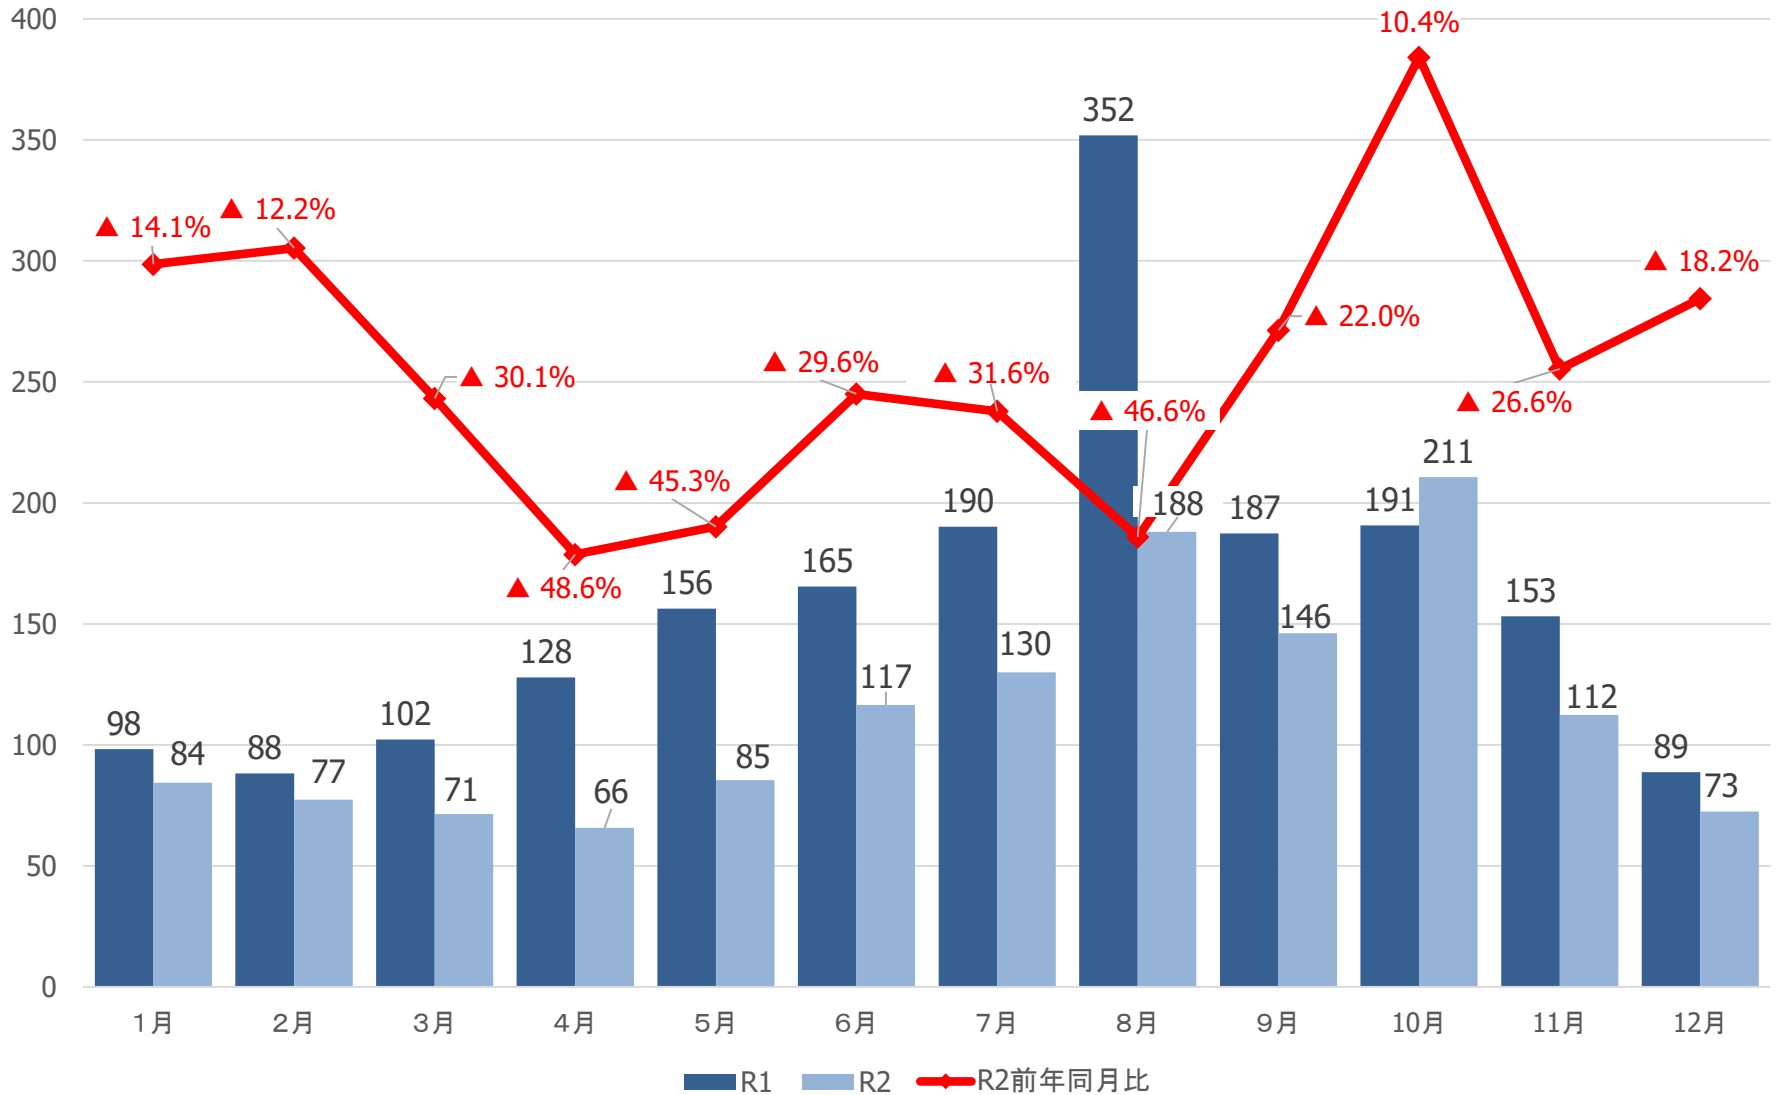

令和2年観光統計概要 (速報値) について

みやぎ観光振興会議

宮城県の観光客入込数

仙南圏域の観光客入込数

仙台圏域の観光客入込数

大崎圏域の観光客入込数

栗原圏域の観光客入込数

(千人)

登米圏域の観光客入込数

石巻圏域の観光客入込数

気仙沼・本吉圏域の観光客入込数

宮城県の宿泊観光客数

仙南圏域の宿泊観光客数

(千人)

仙台圏域の宿泊観光客数

(千人)

大崎圏域の宿泊観光客数

栗原圏域の宿泊観光客数

(千人)

登米圏域の宿泊観光客数

(千人)

石巻圏域の宿泊観光客数

(千人)

50