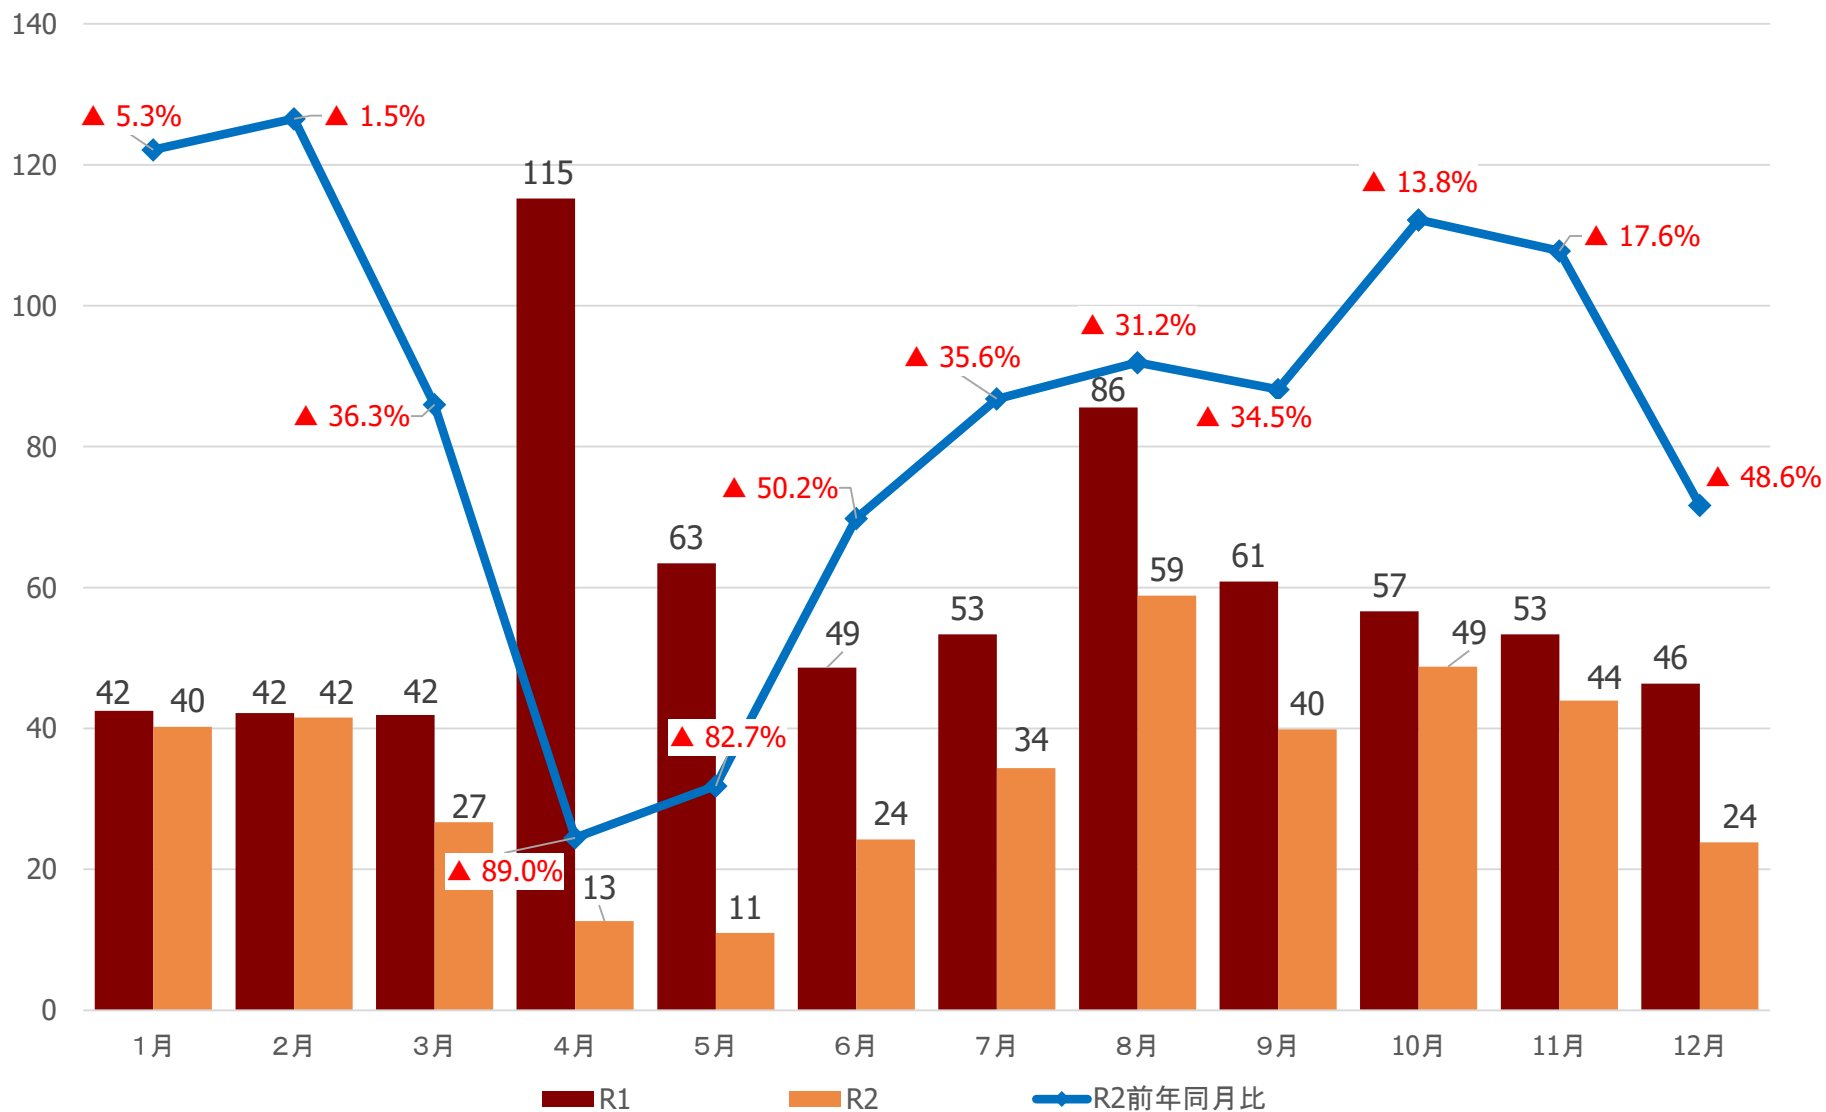

令和2年観光統計概要 (速報値) について

みやぎ観光振興会議

宮城県の観光客入込数

仙南圏域の観光客入込数

仙台圏域の観光客入込数

大崎圏域の観光客入込数

栗原圏域の観光客入込数

(千人)

登米圏域の観光客入込数

石巻圏域の観光客入込数

気仙沼・本吉圏域の観光客入込数

宮城県の宿泊観光客数

仙南圏域の宿泊観光客数

(千人)

仙台圏域の宿泊観光客数

(千人)

大崎圏域の宿泊観光客数

栗原圏域の宿泊観光客数

(千人)

登米圏域の宿泊観光客数

(千人)

石巻圏域の宿泊観光客数

(千人)

50

40

30

20

10

0

1月

2月

3月