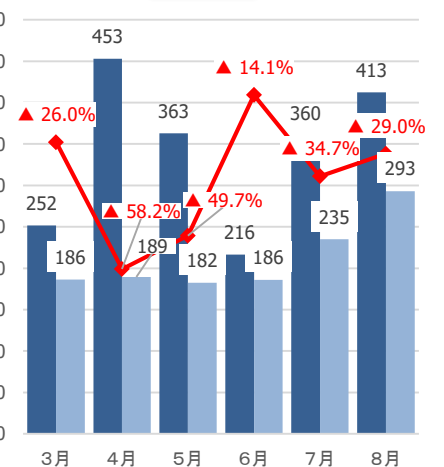

新型コロナウイルス感染症による 県内観光客入込数等への影響

みやぎ観光振興会議

宮城県の観光客入込数及び宿泊観光客数(速報値)

【県全体】観光客入込数推移(3月～8月)

出典：宮城県観光課調べ

【県全体】宿泊観光客数推移(3月～8月)

出典：宮城県観光課調べ

【参考①】各圏域の観光客入込数(速報値)

(千人)

県全体

仙南圏域

仙台圏域

大崎圏域

栗原圏域

登米圏域

石巻圏域

気仙沼・本吉圏域

【参考②】各圏域の宿泊観光客数(速報値)

(千人)

県全体

仙南圏域

仙台圏域

大崎圏域

栗原圏域