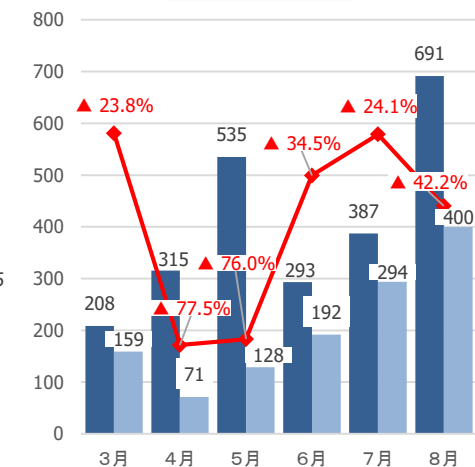

新型コロナウイルス感染症による 県内観光客入込数等への影響

みやぎ観光振興会議

宮城県の観光客入込数及び宿泊観光客数(速報値)

【県全体】観光客入込数推移(3月～8月)

出典：宮城県観光課調べ

【県全体】宿泊観光客数推移(3月～8月)

出典：宮城県観光課調べ

【参考①】各圏域の観光客入込数(速報値)

(千人)

県全体

仙南圏域

仙台圏域

大崎圏域

栗原圏域

登米圏域

石巻圏域

気仙沼・本吉圏域

【参考②】各圏域の宿泊観光客数(速報値)

(千人)

県全体

仙南圏域

仙台圏域

大崎圏域

栗原圏域