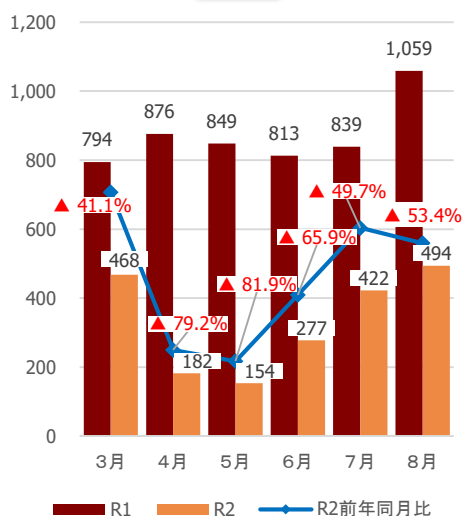

新型コロナウイルス感染症による 県内観光客入込数等への影響

みやぎ観光振興会議

宮城県の観光客入込数及び宿泊観光客数(速報値)

【県全体】観光客入込数推移(3月～8月)

出典：宮城県観光課調べ

【県全体】宿泊観光客数推移(3月～8月)

出典：宮城県観光課調べ

【参考①】各圏域の観光客入込数(速報値)

(千人)

県全体

仙南圏域

仙台圏域

大崎圏域

栗原圏域

登米圏域

石巻圏域

気仙沼・本吉圏域

【参考②】各圏域の宿泊観光客数(速報値)

(千人)

県全体

仙南圏域

仙台圏域

大崎圏域

栗原圏域