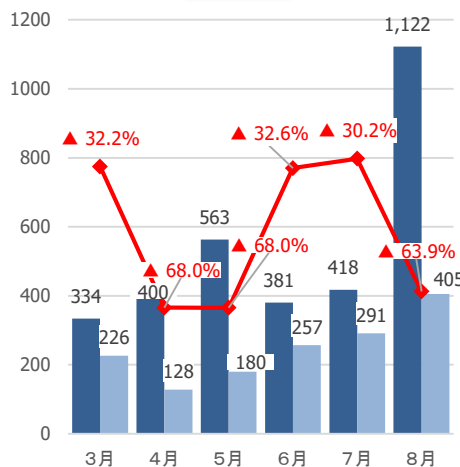

新型コロナウイルス感染症による 県内観光客入込数等への影響

みやぎ観光振興会議

宮城県の観光客入込数及び宿泊観光客数(速報値)

【県全体】観光客入込数推移(3月～8月)

出典：宮城県観光課調べ

【県全体】宿泊観光客数推移(3月～8月)

出典：宮城県観光課調べ

【参考①】各圏域の観光客入込数(速報値)

(千人)

県全体

仙南圏域

仙台圏域

大崎圏域

栗原圏域

登米圏域

石巻圏域

気仙沼・本吉圏域

【参考②】各圏域の宿泊観光客数(速報値)

(千人)

県全体

仙南圏域

仙台圏域

大崎圏域

栗原圏域