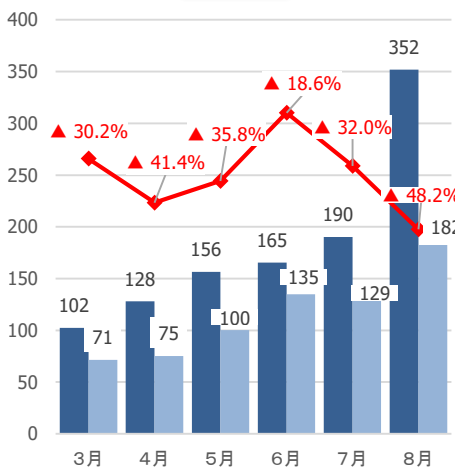

新型コロナウイルス感染症による 県内観光客入込数等への影響

みやぎ観光振興会議

宮城県の観光客入込数及び宿泊観光客数(速報値)

【県全体】観光客入込数推移(3月～8月)

出典：宮城県観光課調べ

【県全体】宿泊観光客数推移(3月～8月)

出典：宮城県観光課調べ

【参考①】各圏域の観光客入込数(速報値)

(千人)

県全体

仙南圏域

仙台圏域

大崎圏域

栗原圏域

登米圏域

石巻圏域

気仙沼・本吉圏域

【参考②】各圏域の宿泊観光客数(速報値)

(千人)

県全体

仙南圏域

仙台圏域

大崎圏域

栗原圏域