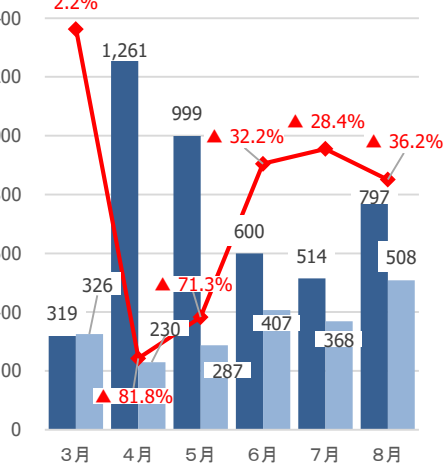

新型コロナウイルス感染症による 県内観光客入込数等への影響

みやぎ観光振興会議

宮城県の観光客入込数及び宿泊観光客数(速報値)

【県全体】観光客入込数推移(3月～8月)

出典：宮城県観光課調べ

【県全体】宿泊観光客数推移(3月～8月)

出典：宮城県観光課調べ

【参考①】各圏域の観光客入込数(速報値)

(千人)

県全体

仙南圏域

仙台圏域

大崎圏域

栗原圏域

登米圏域

石巻圏域

気仙沼・本吉圏域

【参考②】各圏域の宿泊観光客数(速報値)

(千人)

県全体

仙南圏域

仙台圏域

大崎圏域

栗原圏域