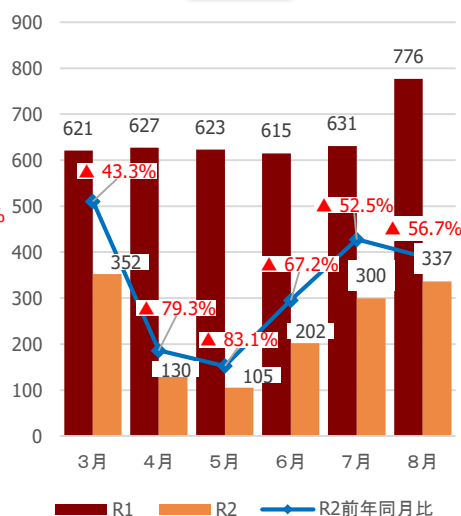

(千人)

県全体

仙南圏域

仙台圏域

大崎圏域

栗原圏域

登米圏域

石巻圏域

気仙沼・本吉圏域

【参考②】各圏域の宿泊観光客数(速報値)

(千人)

県全体

仙南圏域

仙台圏域

大崎圏域

栗原圏域