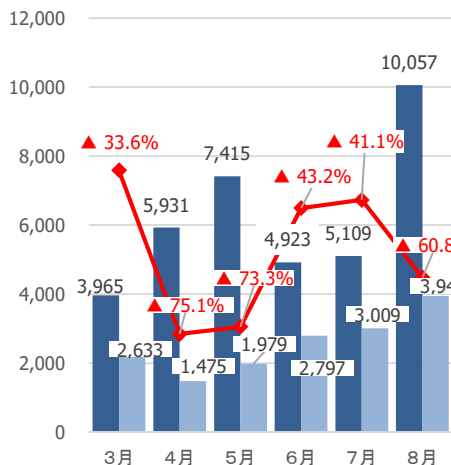

新型コロナウイルス感染症による 県内観光客入込数等への影響

みやぎ観光振興会議

宮城県の観光客入込数及び宿泊観光客数(速報値)

【県全体】観光客入込数推移(3月～8月)

出典：宮城県観光課調べ

【県全体】宿泊観光客数推移(3月～8月)

出典：宮城県観光課調べ

【参考①】各圏域の観光客入込数(速報値)

(千人)

県全体

仙南圏域

仙台圏域

大崎圏域

栗原圏域

登米圏域

石巻圏域

気仙沼・本吉圏域

【参考②】各圏域の宿泊観光客数(速報値)

(千人)

県全体

仙南圏域

仙台圏域

大崎圏域

栗原圏域