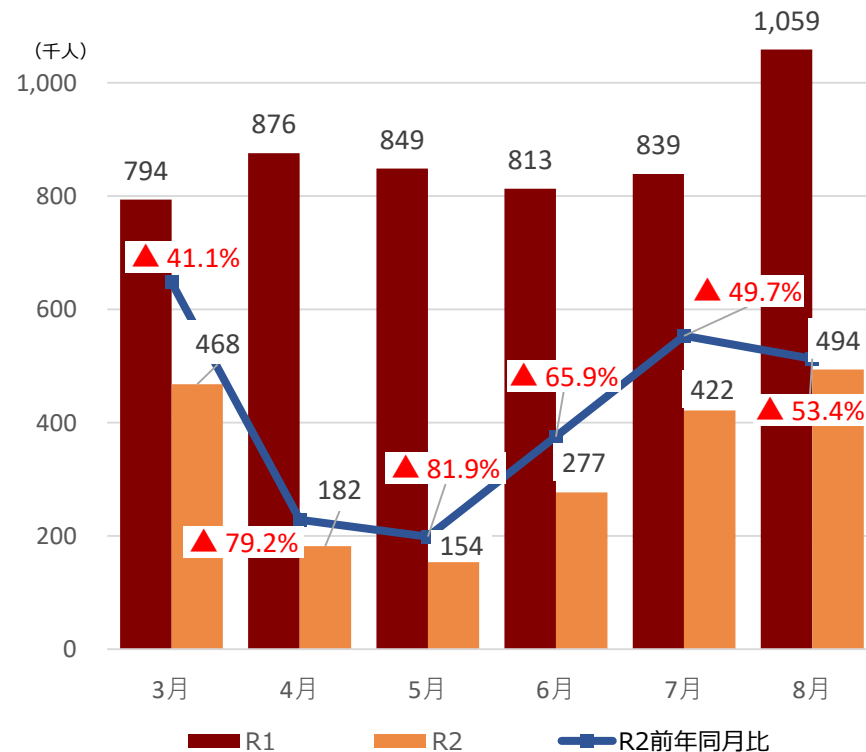

新型コロナウイルス感染症による 県内観光客入込数等への影響

みやぎ観光振興会議

宮城県の観光客入込数及び宿泊観光客数(速報値)

【県全体】観光客入込数推移(3月～8月)

出典：宮城県観光課調べ

【県全体】宿泊観光客数推移(3月～8月)

出典：宮城県観光課調べ

【参考①】各圏域の観光客入込数(速報値)

(千人)

県全体

仙南圏域

仙台圏域

大崎圏域

栗原圏域

登米圏域

石巻圏域

気仙沼・本吉圏域

【参考②】各圏域の宿泊観光客数(速報値)

(千人)

県全体

仙南圏域

仙台圏域

大崎圏域

栗原圏域