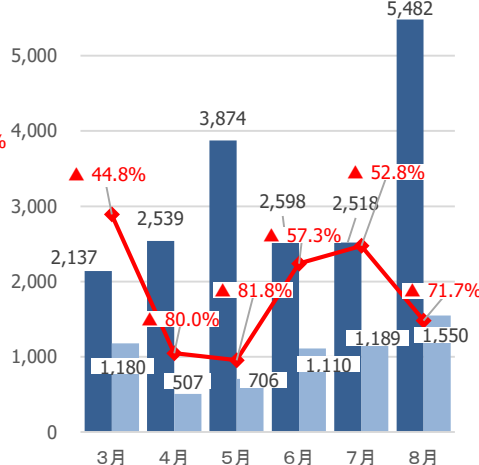

新型コロナウイルス感染症による 県内観光客入込数等への影響

みやぎ観光振興会議

宮城県の観光客入込数及び宿泊観光客数(速報値)

【県全体】観光客入込数推移(3月～8月)

出典：宮城県観光課調べ

【県全体】宿泊観光客数推移(3月～8月)

出典：宮城県観光課調べ

【参考①】各圏域の観光客入込数(速報値)

(千人)

県全体

仙南圏域

仙台圏域

大崎圏域

栗原圏域

登米圏域

石巻圏域

気仙沼・本吉圏域

【参考②】各圏域の宿泊観光客数(速報値)

(千人)

県全体

仙南圏域

仙台圏域

大崎圏域

栗原圏域