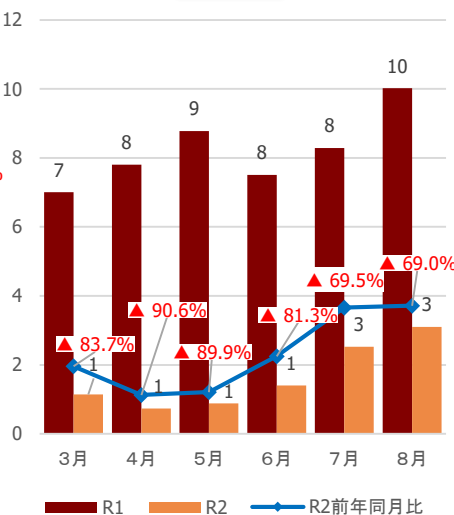

【参考②】各圏域の宿泊観光客数(速報値)

(千人)

登米圏域