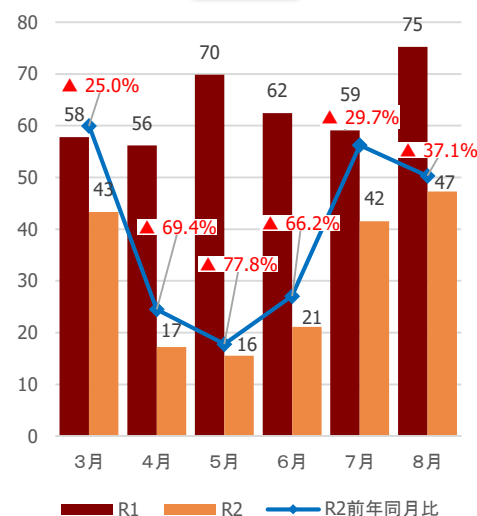

気仙沼・本吉圏域

【参考②】各圏域の宿泊観光客数(速報値)

(千人)

県全体

仙南圏域

仙台圏域

大崎圏域

栗原圏域