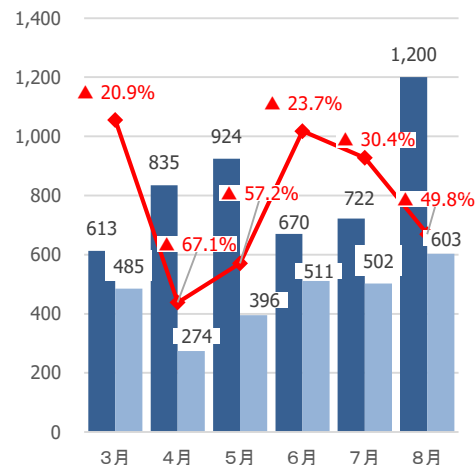

新型コロナウイルス感染症による 県内観光客入込数等への影響

みやぎ観光振興会議

宮城県の観光客入込数及び宿泊観光客数(速報値)

【県全体】観光客入込数推移(3月～8月)

出典：宮城県観光課調べ

【県全体】宿泊観光客数推移(3月～8月)

出典：宮城県観光課調べ

【参考①】各圏域の観光客入込数(速報値)

(千人)

県全体

仙南圏域

仙台圏域

大崎圏域

栗原圏域

登米圏域

石巻圏域

気仙沼・本吉圏域

【参考②】各圏域の宿泊観光客数(速報値)

(千人)

県全体

仙南圏域

仙台圏域

大崎圏域

栗原圏域