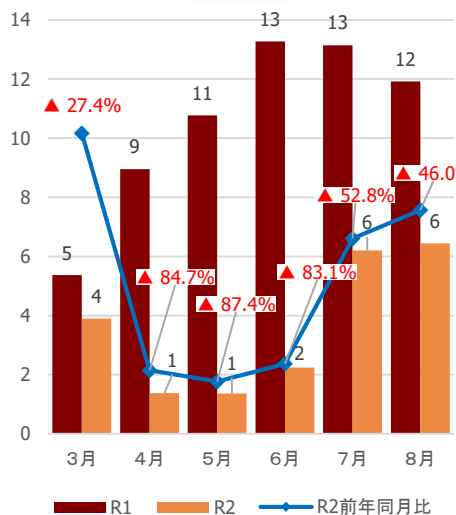

(千人)

県全体

仙南圏域

仙台圏域

大崎圏域

栗原圏域

登米圏域

石巻圏域

気仙沼・本吉圏域

【参考②】各圏域の宿泊観光客数(速報値)

(千人)

県全体

仙南圏域

仙台圏域

大崎圏域

栗原圏域