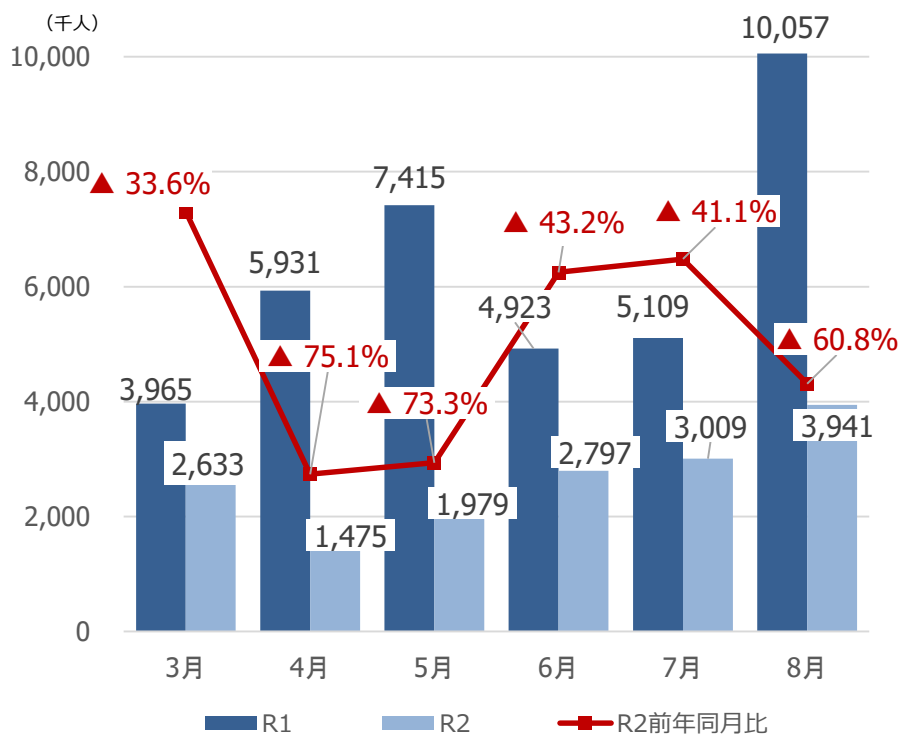

新型コロナウイルス感染症による 県内観光客入込数等への影響

みやぎ観光振興会議

宮城県の観光客入込数及び宿泊観光客数(速報値)

【県全体】観光客入込数推移(3月～8月)

出典：宮城県観光課調べ

【県全体】宿泊観光客数推移(3月～8月)

出典：宮城県観光課調べ

【参考①】各圏域の観光客入込数(速報値)

(千人)

県全体

仙南圏域

仙台圏域

大崎圏域

栗原圏域

登米圏域

石巻圏域

気仙沼・本吉圏域

【参考②】各圏域の宿泊観光客数(速報値)

(千人)

県全体

仙南圏域

仙台圏域

大崎圏域

栗原圏域