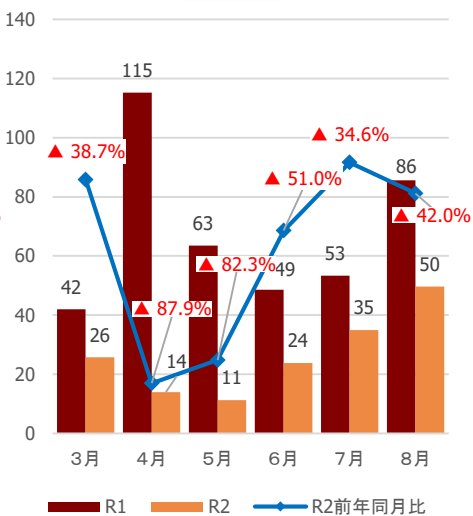

気仙沼・本吉圏域

【参考②】各圏域の宿泊観光客数(速報値)

(千人)

県全体

仙南圏域

仙台圏域

大崎圏域

栗原圏域