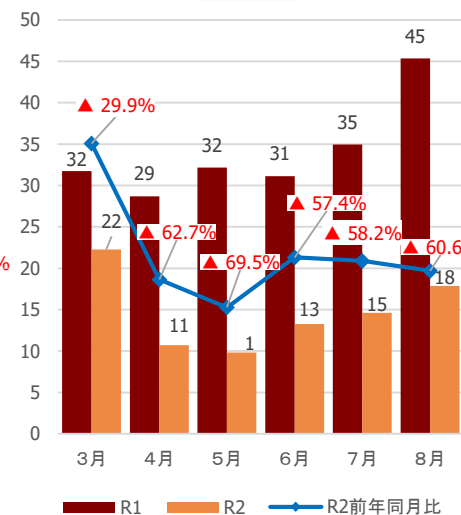

【参考②】各圏域の宿泊観光客数(速報値)

(千人)

石巻圏域