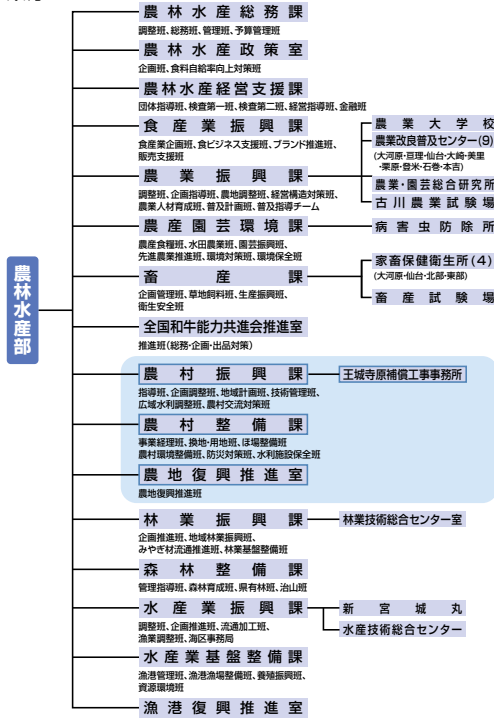

県庁

地方振興事務所組織図

●地方振興事務所(大沼原・仙台・北部・東部・気仙沼)

地域事務所

●地域事務所(栗原・登米)

- 宮城県庁 〒980-8570 仙台市青葉区本町三丁目8-1 ☎ 022(211)2860-66
- 大沼原地方振興事務所 〒989-1243 大沼原町字南129-1 ☎ 0224(53)3111
- 仙台地方振興事務所 〒981-8505 仙台市青葉区堤通南宮町4-17 ☎ 022(275)9111
- 北部地方振興事務所 〒989-6117 大崎市古川旭4-1-1 ☎ 0229(91)0701
- 北部地方振興事務所 栗原地域事務所 〒987-2251 栗原市坂橋森木5-1 ☎ 0228(22)2111
- 東部地方振興事務所 〒986-0812 石巻市東中里一丁目4-32 ☎ 0225(95)1411
- 東部地方振興事務所 登米地域事務所 〒987-0511 登米市迫町佐沼西佐沼150-5 ☎ 0220(22)6111
- 気仙沼地方振興事務所 〒988-0181 気仙沼市赤巻杉/沢47-6 ☎ 0226(24)2121
[南三陸支所 気仙沼市本吉町津谷桜子20-2] ☎ 0226(29)6045
- 栗駒ダム管理事務所 〒989-6371 栗原市栗駒沼倉玉1 ☎ 0228(45)1306
- 王城寺原補償工事事務所 〒981-3602 大衡村大衡字平林63-1 ☎ 022(345)5175