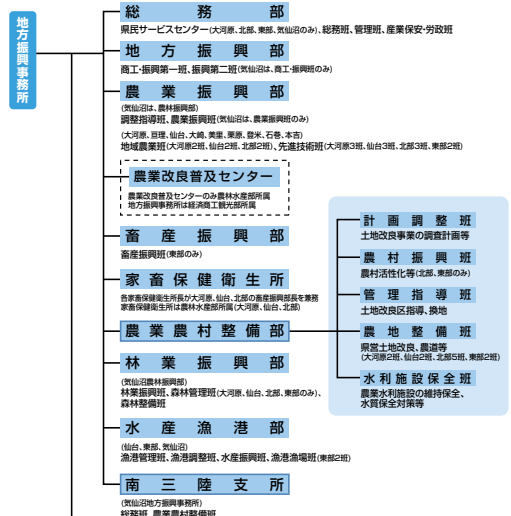

県庁

地方振興事務所組織図

●地方振興事務所(大沼原・仙台・北部・東部・気仙沼)

地域事務所

●地域事務所(栗原・登米)

- 宮城県庁 〒980-8570 仙台市青葉区本町三丁目8-1 ☎ 022(211)2860-66
- 大沼原地方振興事務所 〒989-1243 大沼原町字南129-1 ☎ 0224(53)3111
- 仙台地方振興事務所 〒981-8505 仙台市青葉区堤通南宮町4-17 ☎ 022(275)9111
- 北部地方振興事務所 〒989-6117 大崎市古川旭4-1-1 ☎ 0229(91)0701
- 北部地方振興事務所 栗原地域事務所 〒987-2251 栗原市坂橋森木5-1 ☎ 0228(22)2111
- 東部地方振興事務所 〒986-0812 石巻市東中里一丁目4-32 ☎ 0225(95)1411
- 東部地方振興事務所 登米地域事務所 〒987-0511 登米市迫町佐沼西佐沼150-5 ☎ 0220(22)6111
- 気仙沼地方振興事務所 〒988-0181 気仙沼市赤巻杉/沢47-6 ☎ 0226(24)2121
[南三陸支所 気仙沼市本吉町津谷桜子20-2] ☎ 0226(29)6045
- 栗駒ダム管理事務所 〒989-6371 栗原市栗駒沼倉玉1 ☎ 0228(45)1306
- 王城寺原補償工事事務所 〒981-3602 大衡村大衡字平林63-1 ☎ 022(345)5175