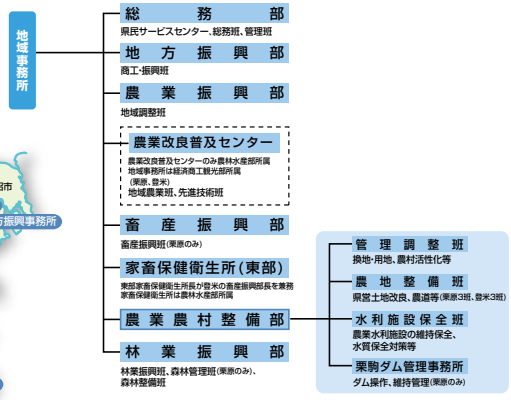

県庁

地方振興事務所組織図

●地方振興事務所(大沼原・仙台・北部・東部・気仙沼)

地域事務所

●地域事務所(栗原・登米)

- 宮城県庁 〒980-8570 仙台市青葉区本町三丁目8-1 ☎ 022(211)2860-66
- 大沼原地方振興事務所 〒989-1243 大沼原町字南129-1 ☎ 0224(53)3111
- 仙台地方振興事務所 〒981-8505 仙台市青葉区堤通南宮町4-17 ☎ 022(275)9111
- 北部地方振興事務所 〒989-6117 大崎市古川旭4-1-1 ☎ 0229(91)0701
- 北部地方振興事務所 栗原地域事務所 〒987-2251 栗原市坂橋森木5-1 ☎ 0228(22)2111
- 東部地方振興事務所 〒986-0812 石巻市東中里一丁目4-32 ☎ 0225(95)1411
- 東部地方振興事務所 登米地域事務所 〒987-0511 登米市迫町佐沼西佐沼150-5 ☎ 0220(22)6111
- 気仙沼地方振興事務所 〒988-0181 気仙沼市赤巻杉/沢47-6 ☎ 0226(24)2121
[南三陸支所 気仙沼市本吉町津谷桜子20-2] ☎ 0226(29)6045
- 栗駒ダム管理事務所 〒989-6371 栗原市栗駒沼倉玉1 ☎ 0228(45)1306
- 王城寺原補償工事事務所 〒981-3602 大衡村大衡字平林63-1 ☎ 022(345)5175