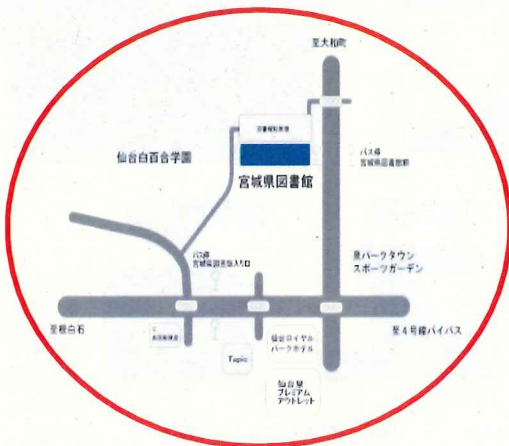

こちらで紹介しているほかにも、図書館には災害や備えに関するさまざまな
しりょう 資料があります。また、3階の「東日本大震災文庫」のほか、館内各所でも関連す
る資料を展示しております。そちらも是非ご覧いただければ幸いです。

みやぎけんとしょかん 宮城県図書館への交通アクセス：

■ JR仙台駅からバスで 1時間

■ 地下鉄泉中央駅からバスで 30分

■ 東北自動車道泉IC から車で 15分

(状況により時間が変わることがあります)