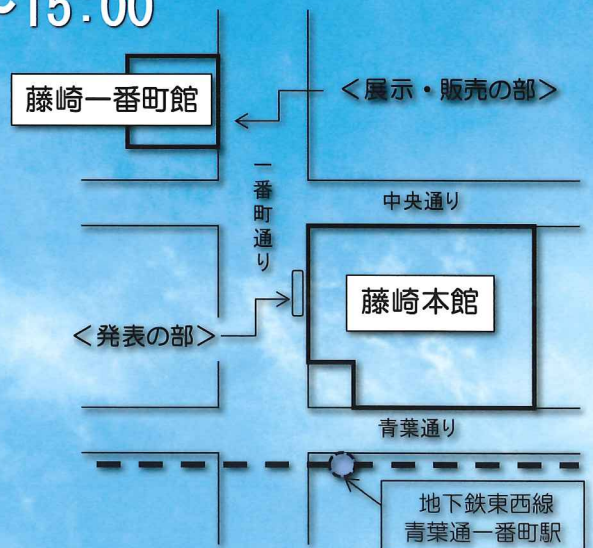

みんなの本気が
ここにはじまる

宮城県特別支援学校文化祭

平成30年11月11日(日) 10:00~15:00

【発表の部】 藤崎本館サンモール一番町側 特設会場

【展示・販売の部】 藤崎一番町館5階

主催 宮城県教育委員会

共催 仙台市教育委員会 株式会社 藤崎

問合せ先 宮城県教育庁特別支援教育課

tel : 022-211-3647

mail : tokusi@pref.miyagi.lg.jp