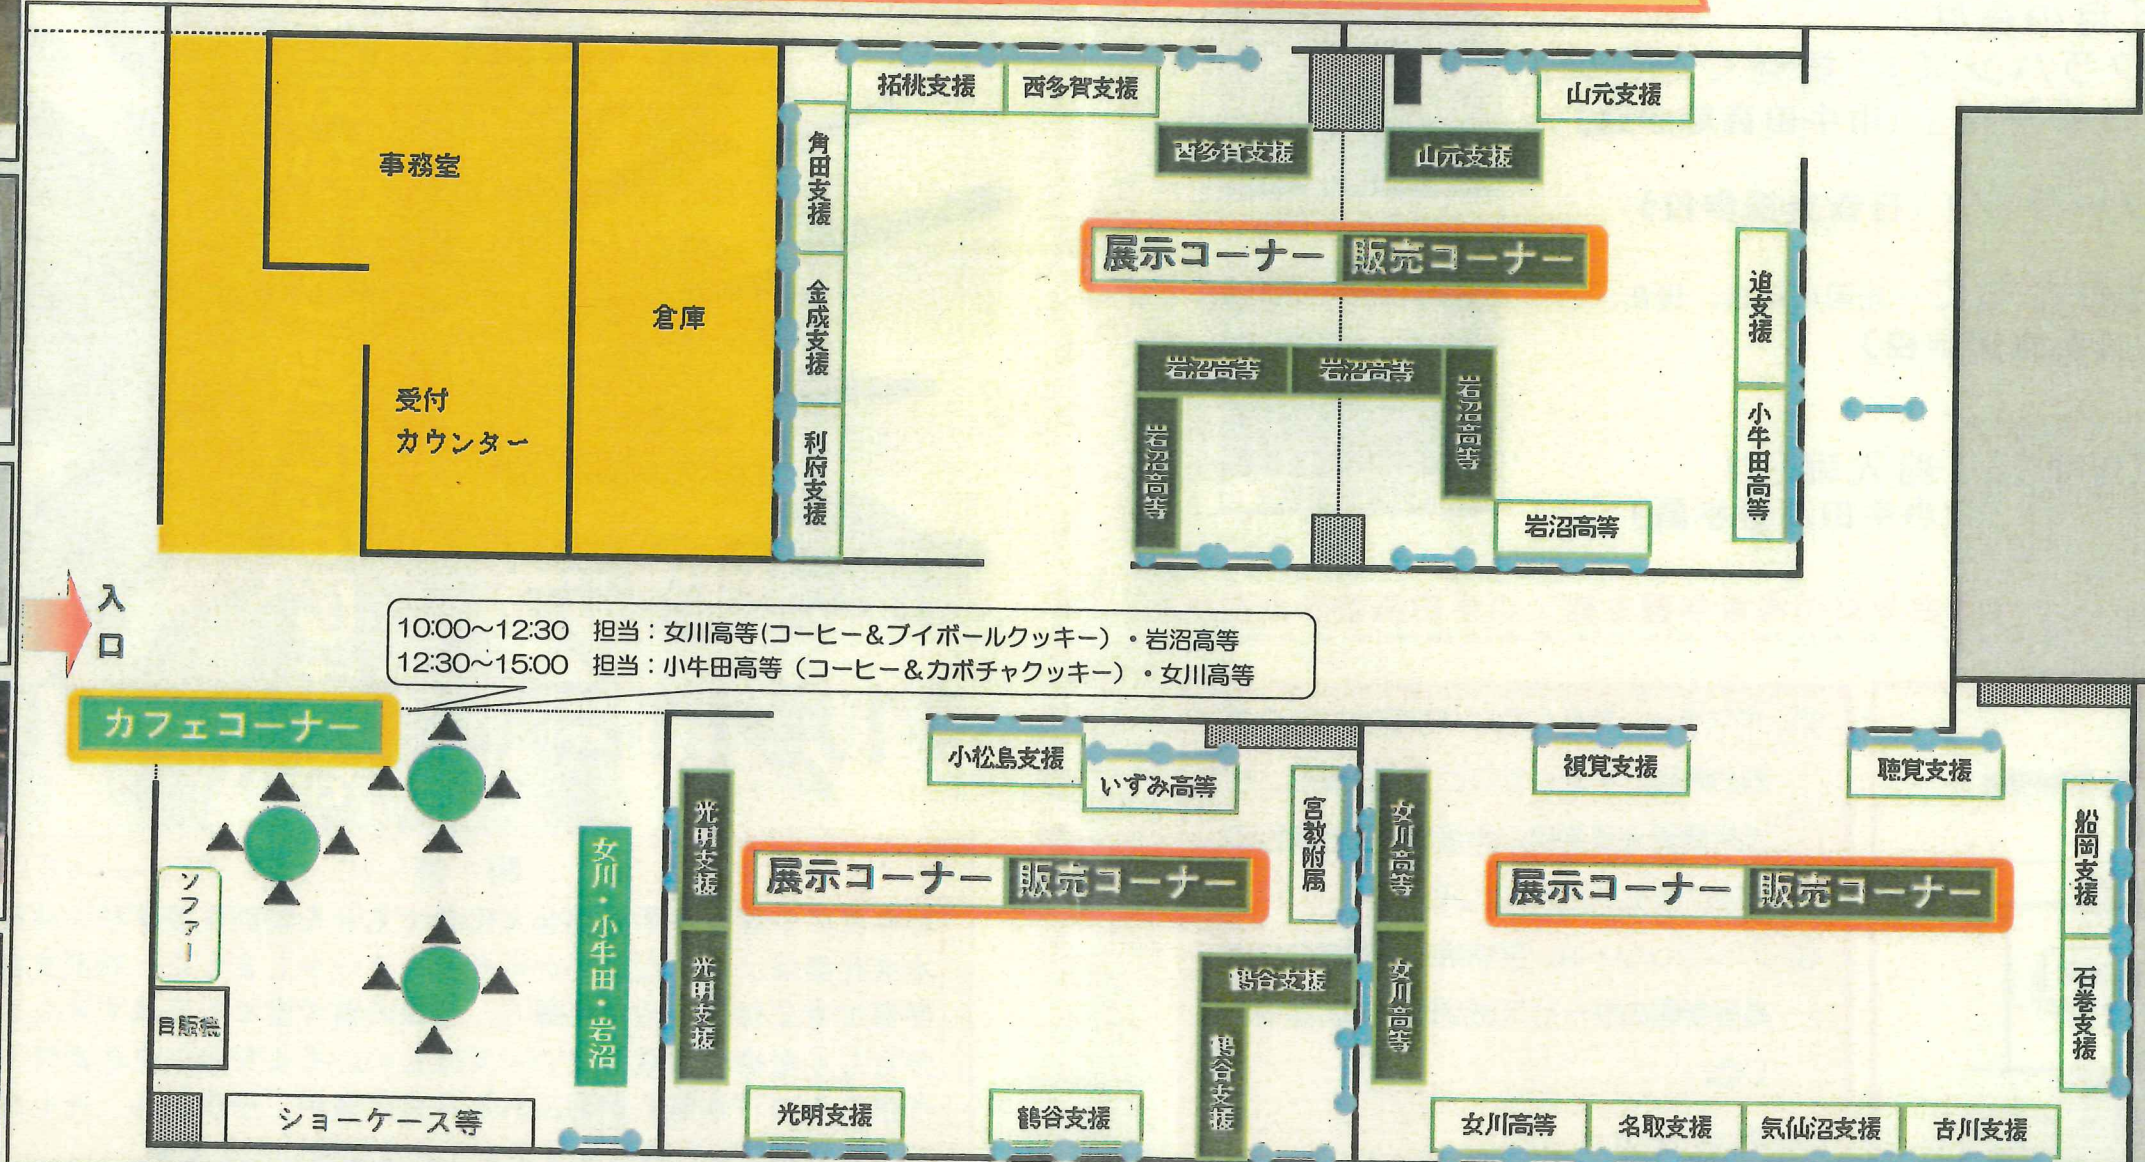

参加校一覧

視覚支援学校	聴覚支援学校	光明支援学校	石巻支援学校	古川支援学校	気仙沼支援学校	名取支援学校	角田支援学校	利府支援学校	金成支援学校	迫支援学校
手で感じた形を表現した立体作品や丁寧に描いた平面作品等を展示します。	仙台市内高等学校美術展で、優秀賞に輝いた作品を展示します。	光明の歴史をスライドで発表。作業製品の展示・販売もあります。	気迫あふれる夢ソーランの発表と作業班ごとの製品を御覧ください。	それぞれの作業班で、創意工夫をし、心を込めて作製しました。	港町気仙沼を意識した造形と個性豊かな作業製品をご覧ください。	この一品に、「本気」を込めて仕上げた高等部の作業製品です。	高等部には7つの作業班があり様々な作品作りに頑張っています。	児童生徒が心を込めて制作した作品と作業製品を展示しています。	児童生徒47名が心を込めて作りました。学習の成果をご覧ください。	44名が四つの作業班に分かれて製品作りに励んでいます。
岩沼高等学園	小牛田高等学園	小松島支援学校	女川高等学園	拓桃支援学校	船岡支援学校	西多賀支援学校	山元支援学校	鶴谷特別支援学校	宮城教育大学附属特別支援学校	いずみ高等支援学校
木工製品等の展示・販売、カフェ、レザークラフト体験を行います！	フラダンスと太鼓の発表、カフェ販売、各作業学習班の展示をします。	ダンスサークルのメンバーが元一杯踊ります。ご覧ください。	女川高等学園生のカフェ、販売、太鼓演奏、展示に御期待ください。	入院しながら学ぶ児童・生徒が生き生きと作り上げた作品です。	作品や学校公認キャラクター“はなッピー”の展示紹介をします。	「無限の可能性を秘めた生徒たちの、芸術的な感性がほとばしる！」	一人一人が自分の役割に責任をもって取り組んでいます。	「ひかり野作品展」の展示、高等部各作業班の製品を販売します。	陶芸、木工、総合サービス班で販売、喫茶等を行っています。	女子校らしい作品展示と、明るく清らかな歌声をお届けします。

展示・販売の部 藤崎一番町館5階