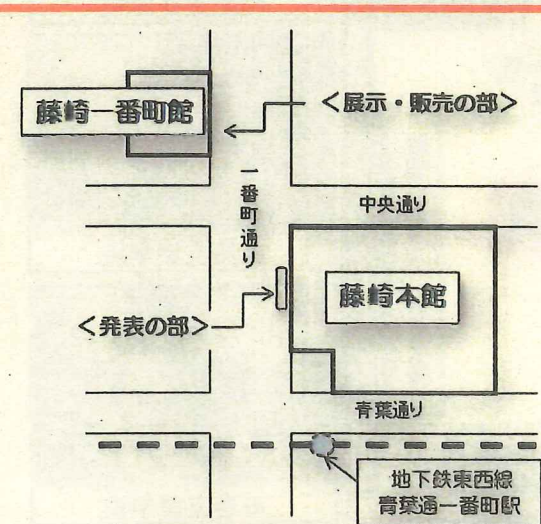

発表の部(プログラム) 藤崎本館サンモール一番町側特設会場

- 10:30 開会
- 10:40 太鼓「海童」「躍動」(女川高等学園)
- 11:00 宮城県教育委員会挨拶(教育長 高橋 仁)
- 11:15 映像発表「学校紹介」(西多賀支援学校)
- 11:45 ダンス「ハピネス～ダンスでしあわせ届けます～」
  (小松島支援学校)

- 12:15 スライド発表「私たちの山元支援学校」
  (山元支援学校)
- 12:45 合唱「優しく、明るく、清らかに、心をこめて歌います」
  (いずみ高等支援学校)

- 13:15 フラダンス「月の夜は」「ラブリーフラハンス」「翼をください」
  「アロハエコモマイ」(小牛田高等学園)

- 13:40 ダンス「夢ソーラン」(石巻支援学校)

- 14:00 映像発表「光とともに～光明の過去、現在、そして未来～」(光明支援学校)

- 14:30 和太鼓「KIZUNA」「船入囃子」
  (小牛田高等学園)

- 14:50 閉会

《司会》女川高等学園生徒・小牛田高等学園生徒

宮城県特別支援学校文化祭

〈芸術銀河共催事業〉

会場周辺図

◎ ポスター、ちらし及びパンフレットの表紙の原画、キャッチコピーの原案は、宮城県聴覚支援学校の高等部及び専攻科の生徒が考え、制作しました。

◎ パンフレットは、宮城県立支援学校女川高等学園のサービス班が印刷、製本しました。

《問合せ》
宮城県教育庁特別支援教育課
TEL 022-211-3647
mail tokusi@pref.miyagi.lg.jp

開催に当たって

昨年度の全国高等学校総合文化祭で見た特別支援学校の生徒たちのあの笑顔を再び。本文化祭は、そんな思いから今年スタートしました。特別支援学校の子供たちが普段の学習で身に付けた力を発揮し、皆様の前で堂々と発表することで自信を高め、将来、自分らしく社会で活躍して欲しい。そんな願いを込めて、本文化祭を実施します。子供たちの「本気」があふれる本文化祭が、子供たち、そして会場の全ての皆様にとって、素晴らしい一時となりますことを期待いたします。

主催 宮城県教育委員会

共催 仙台市教育委員会 株式会社 藤崎