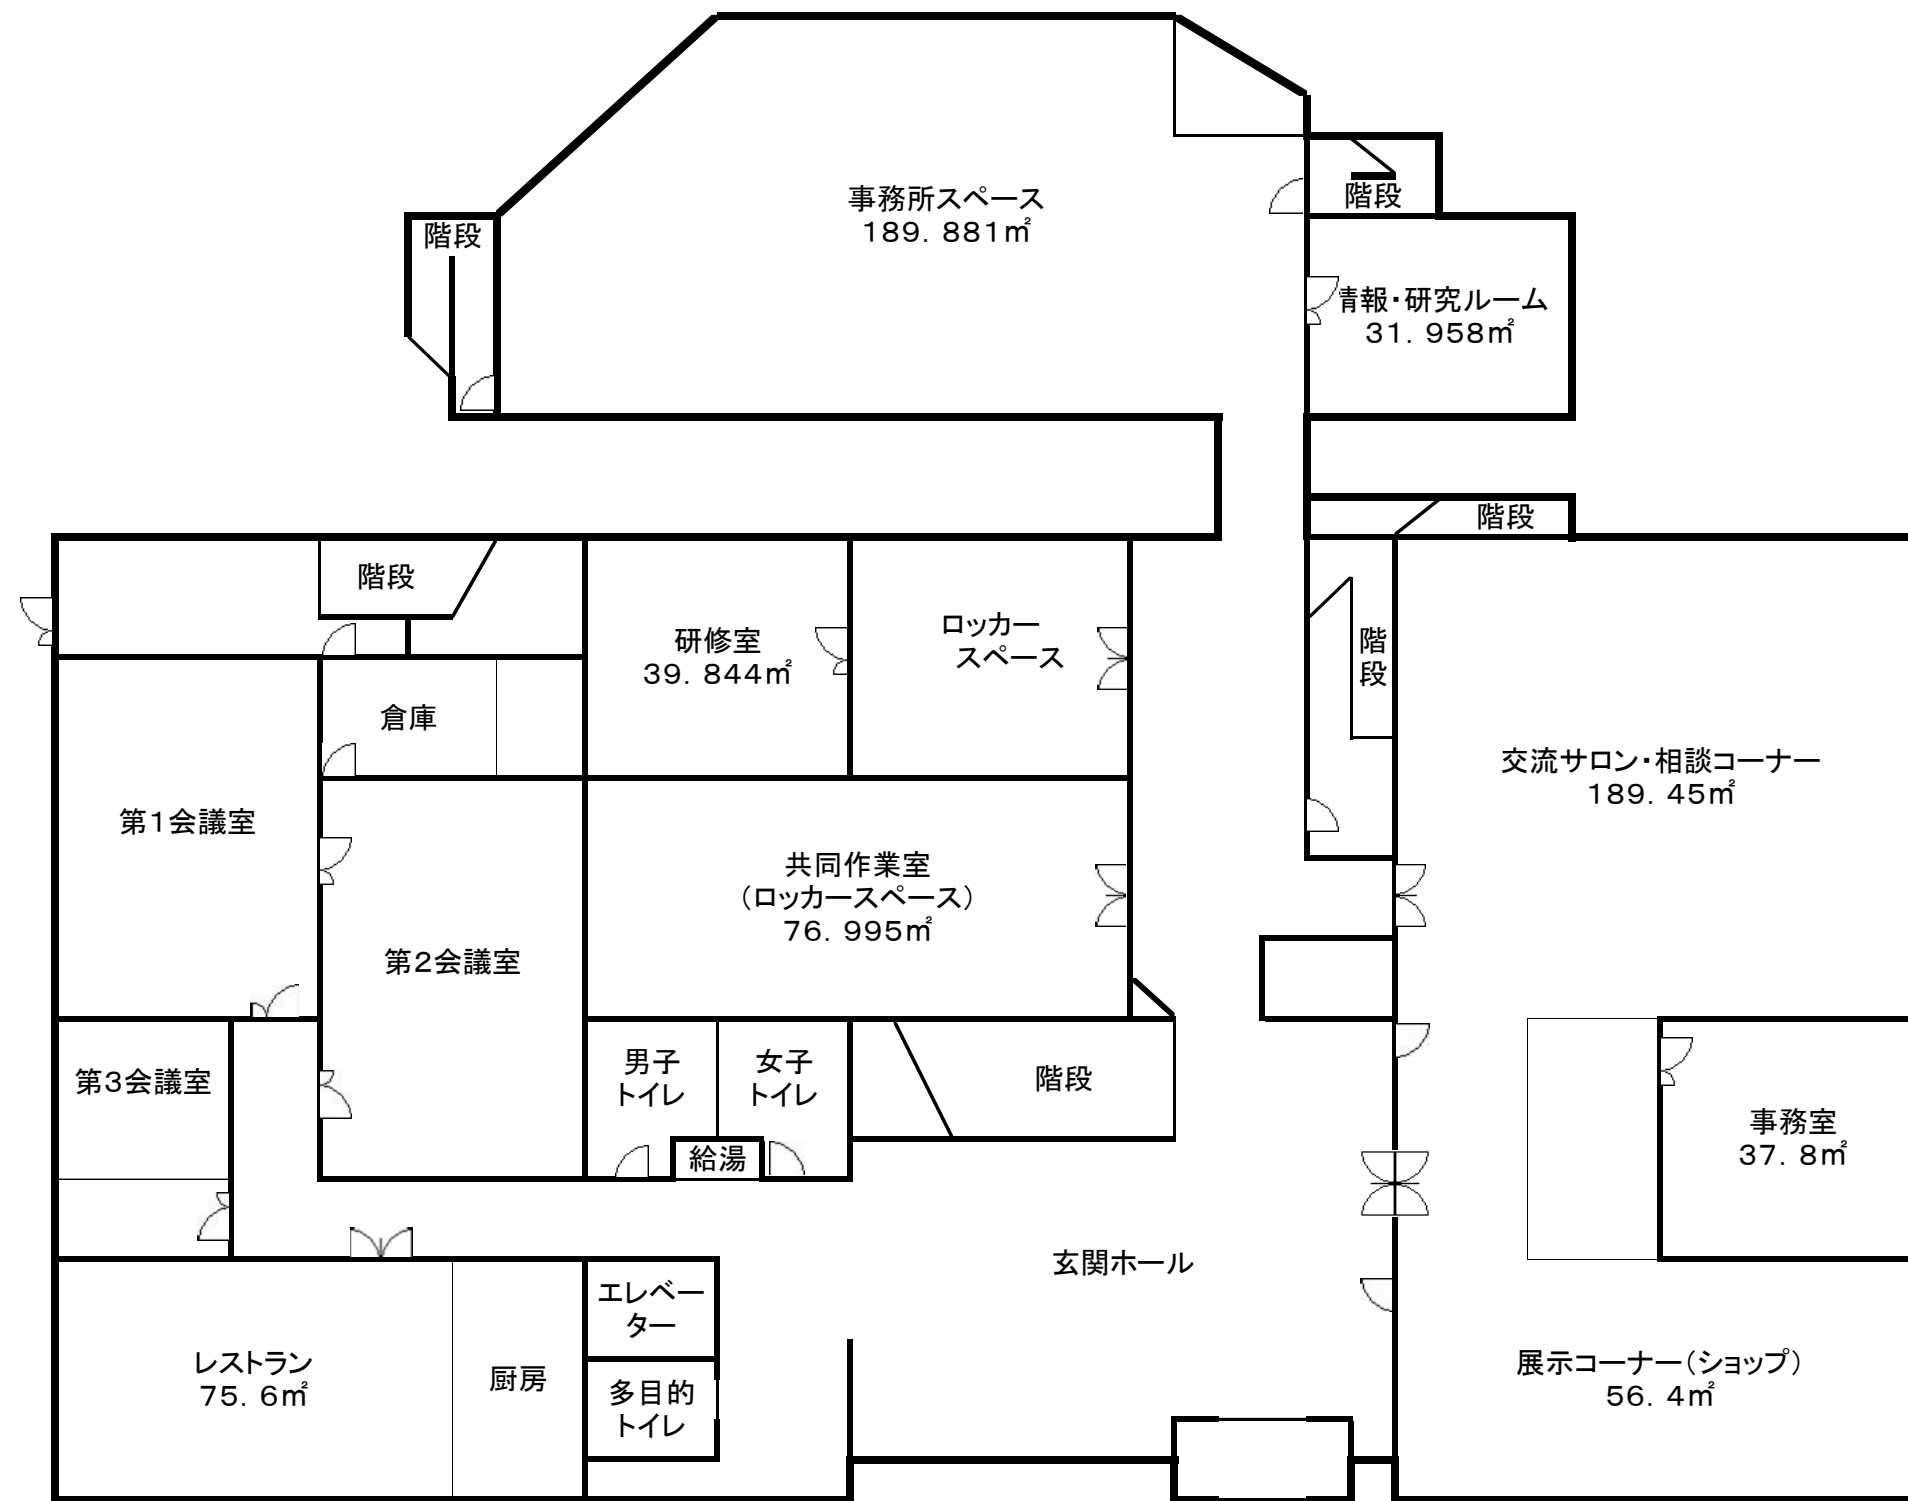

別紙1 宮城県民間非営利活動プラザ1階平面図

宮城県民間非営利活動プラザ地下1階平面図

宮城県民間非営利活動プラザ中2階平面図  
(プラザ専有部分)