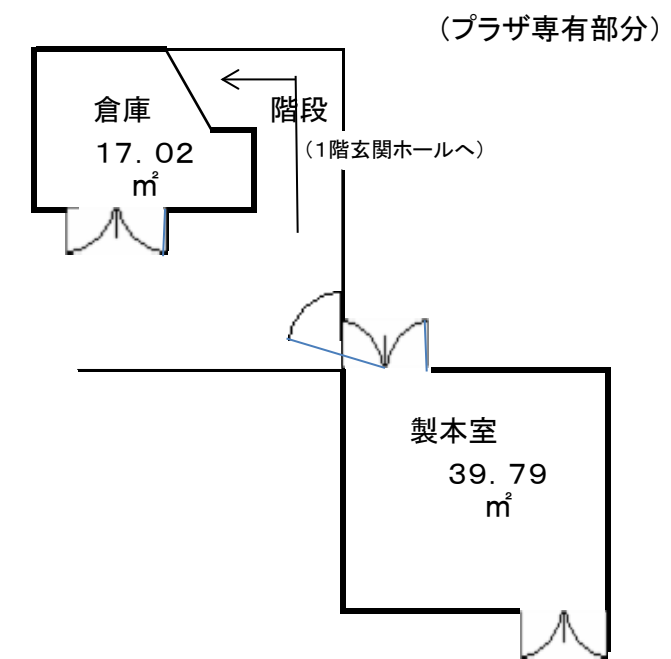

別紙1 宮城県民間非営利活動プラザ1階平面図

宮城県民間非営利活動プラザ地下1階平面図

宮城県民間非営利活動プラザ中2階平面図  
(プラザ専有部分)