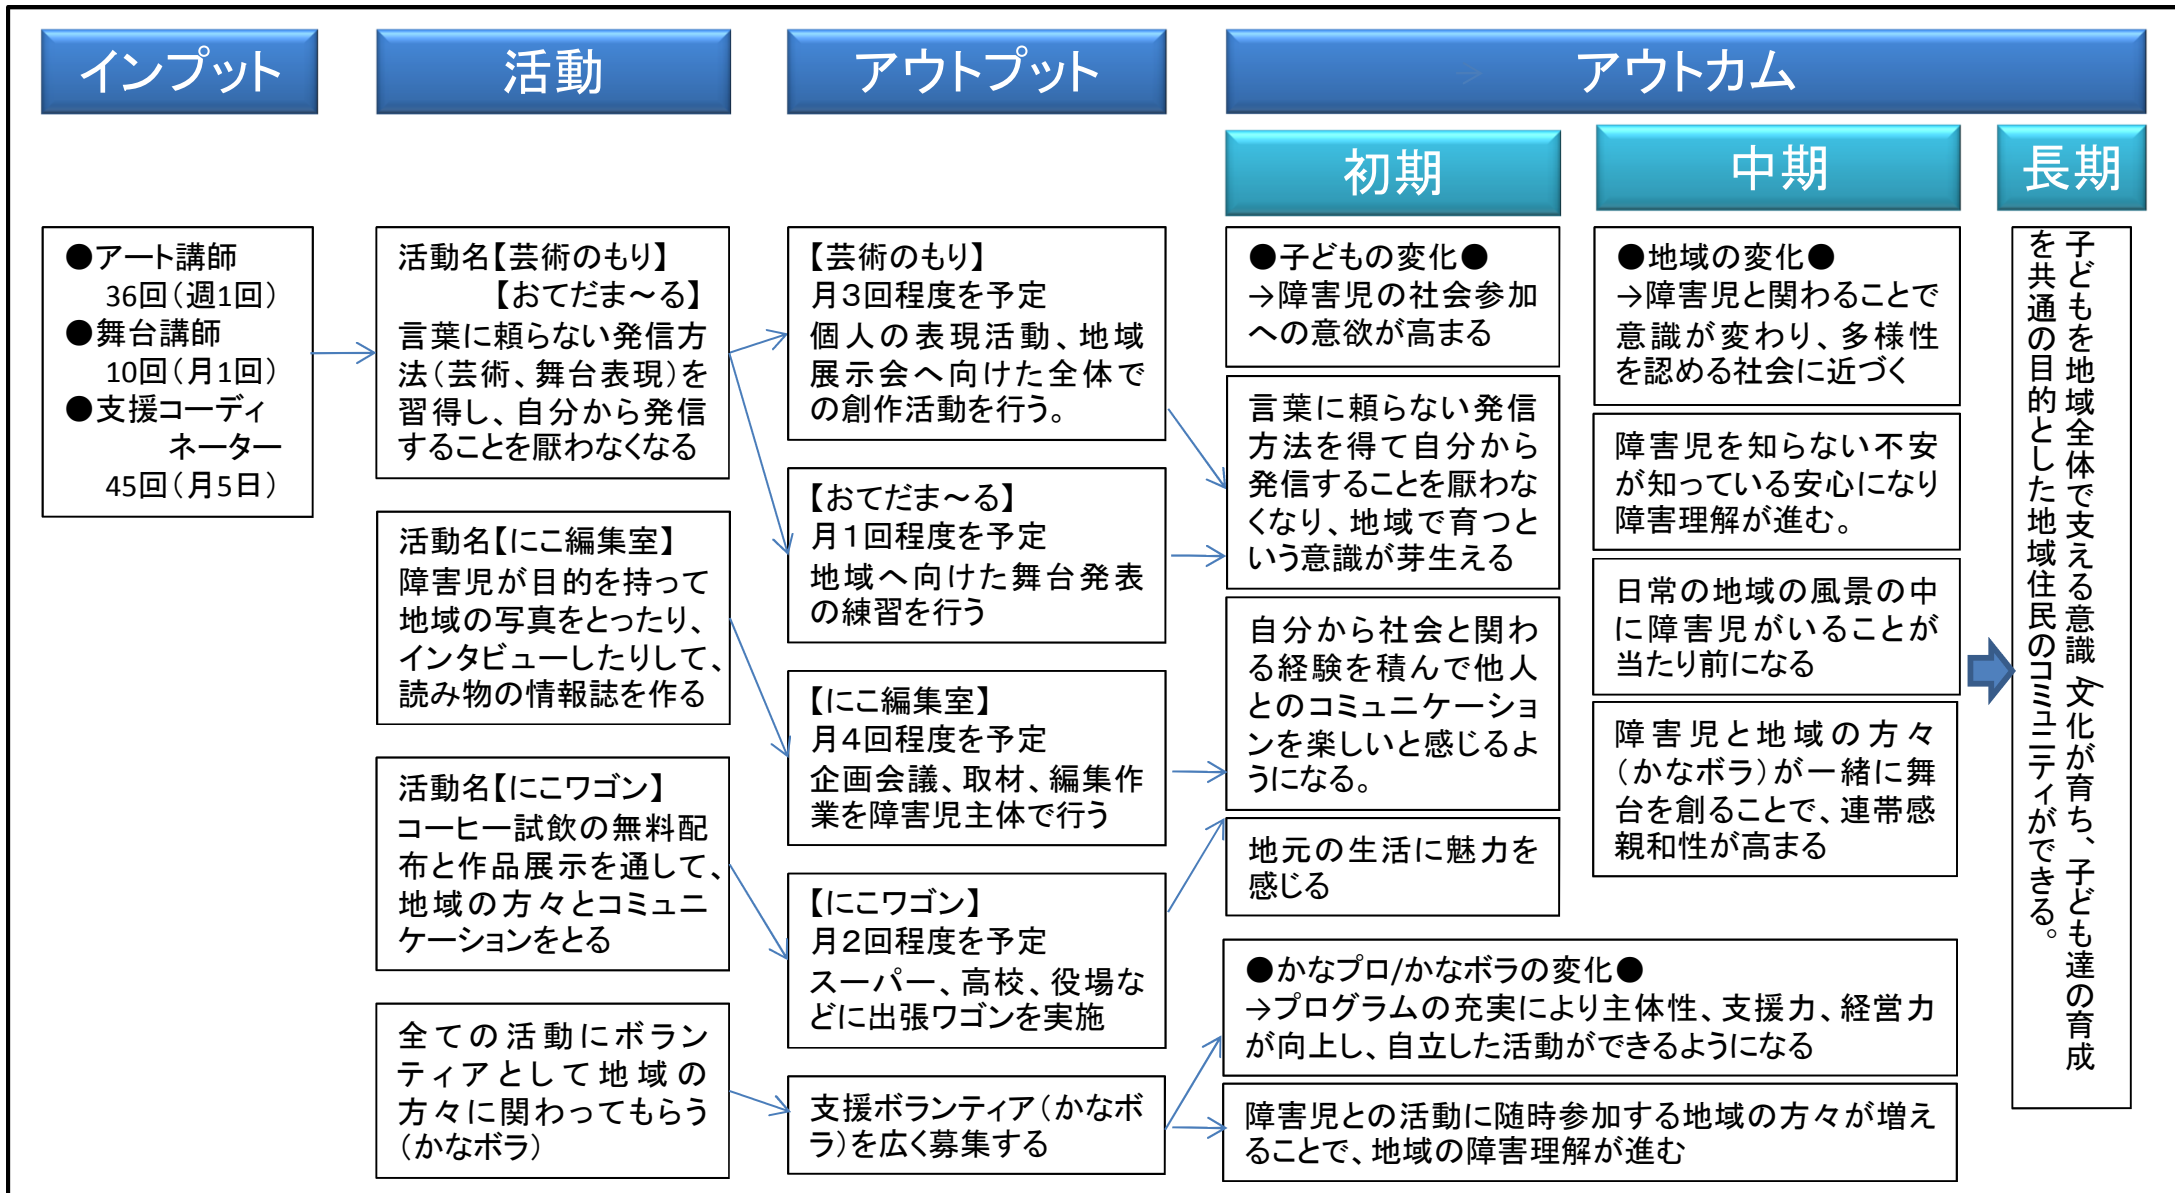

(団体名)NPO法人奏海の杜

(事業名)被災者と地域住民で多様な子どもを育てるコミュニティの創設事業 ロジック・モデル

※事業の成果に必要な要素を図示化してください。
※見やすいようにデザインを工夫してください。
※注釈や記載例,不要な図形は削除してください。