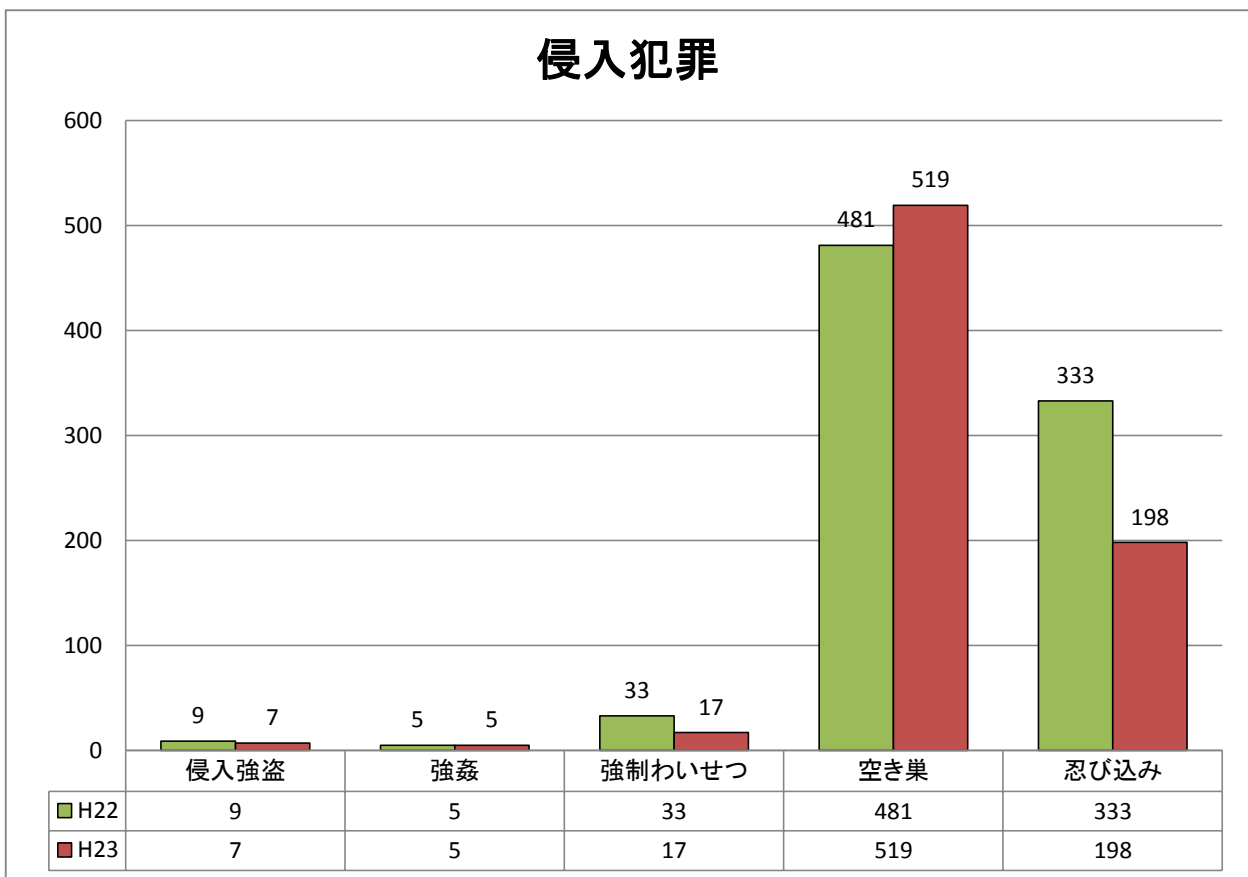

被災地の犯罪発生状況

※ 数値データ:宮城県警察本部より