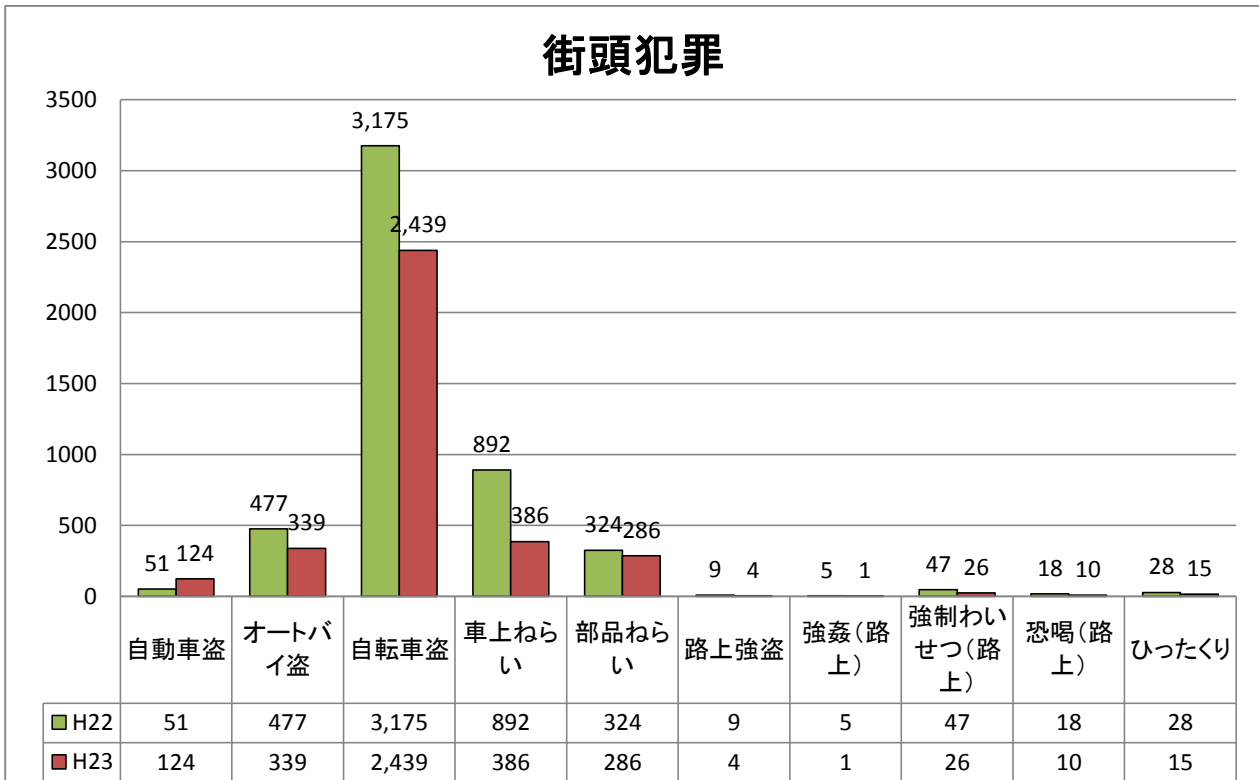

被災地の犯罪発生状況

※ 数値データ:宮城県警察本部より