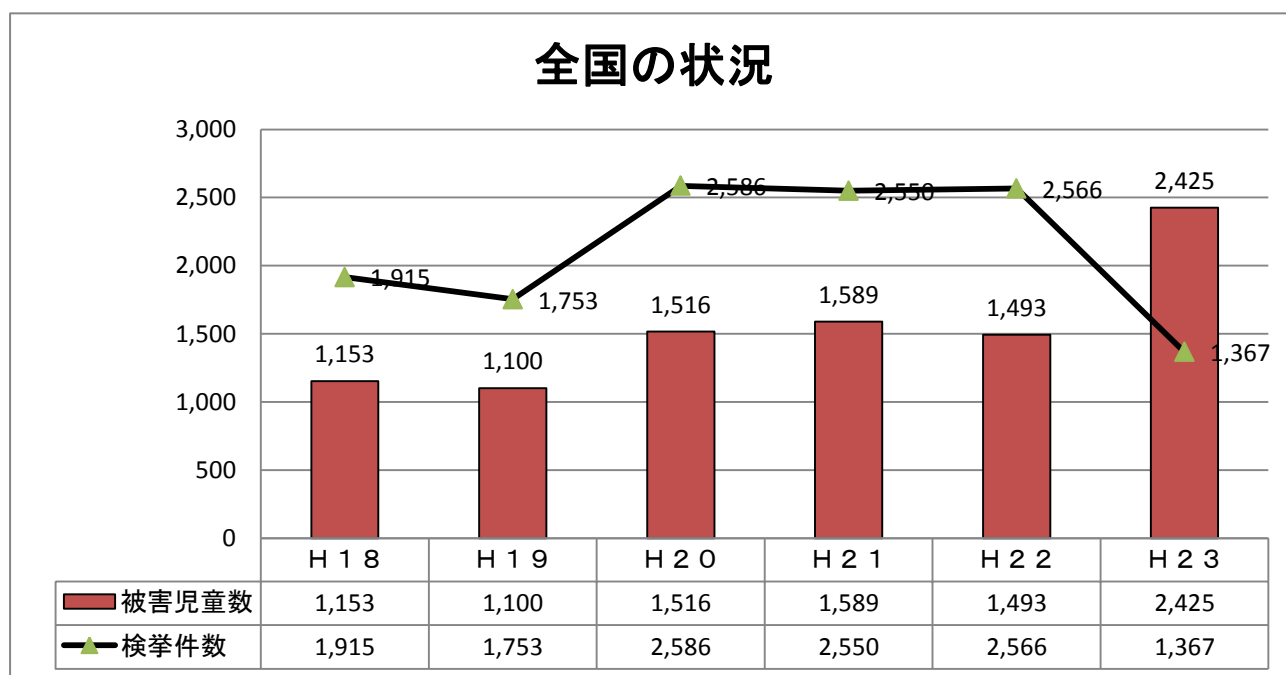

出会い系サイト、コミュニティサイトに起因する事犯の 被害児童数、検挙数の状況

※ 数値データ: 宮城県警察本部より

※ 数値データ: 警察庁より