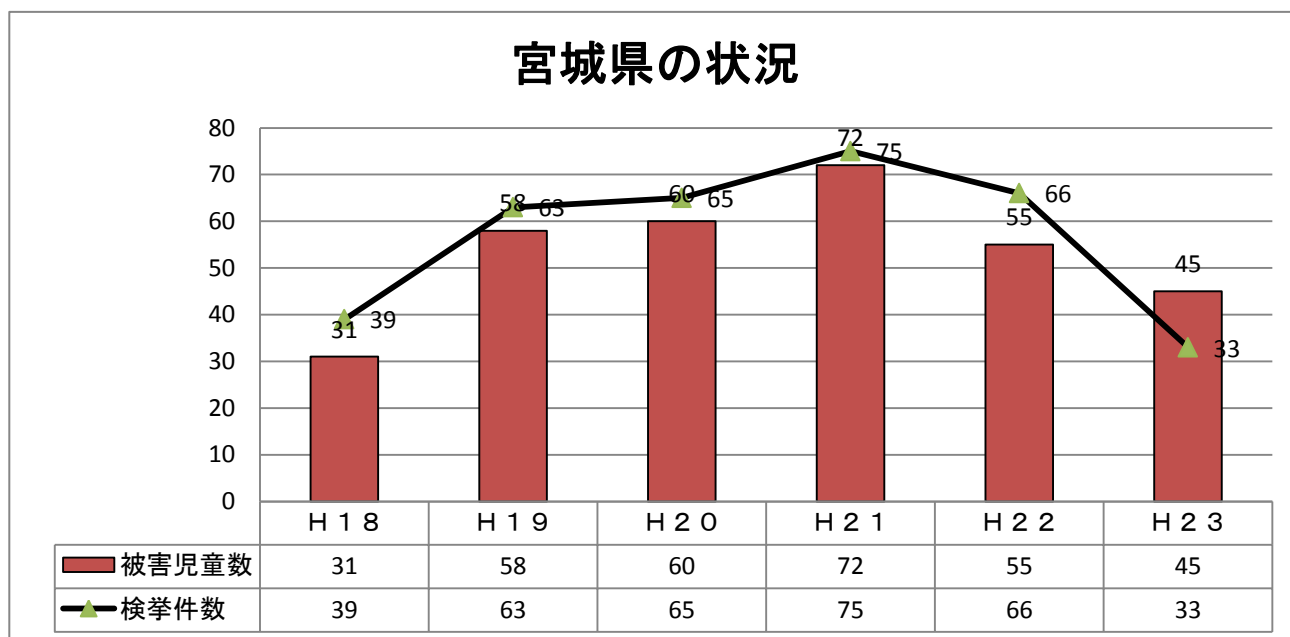

出会い系サイト、コミュニティサイトに起因する事犯の 被害児童数、検挙数の状況

※ 数値データ: 宮城県警察本部より

※ 数値データ: 警察庁より