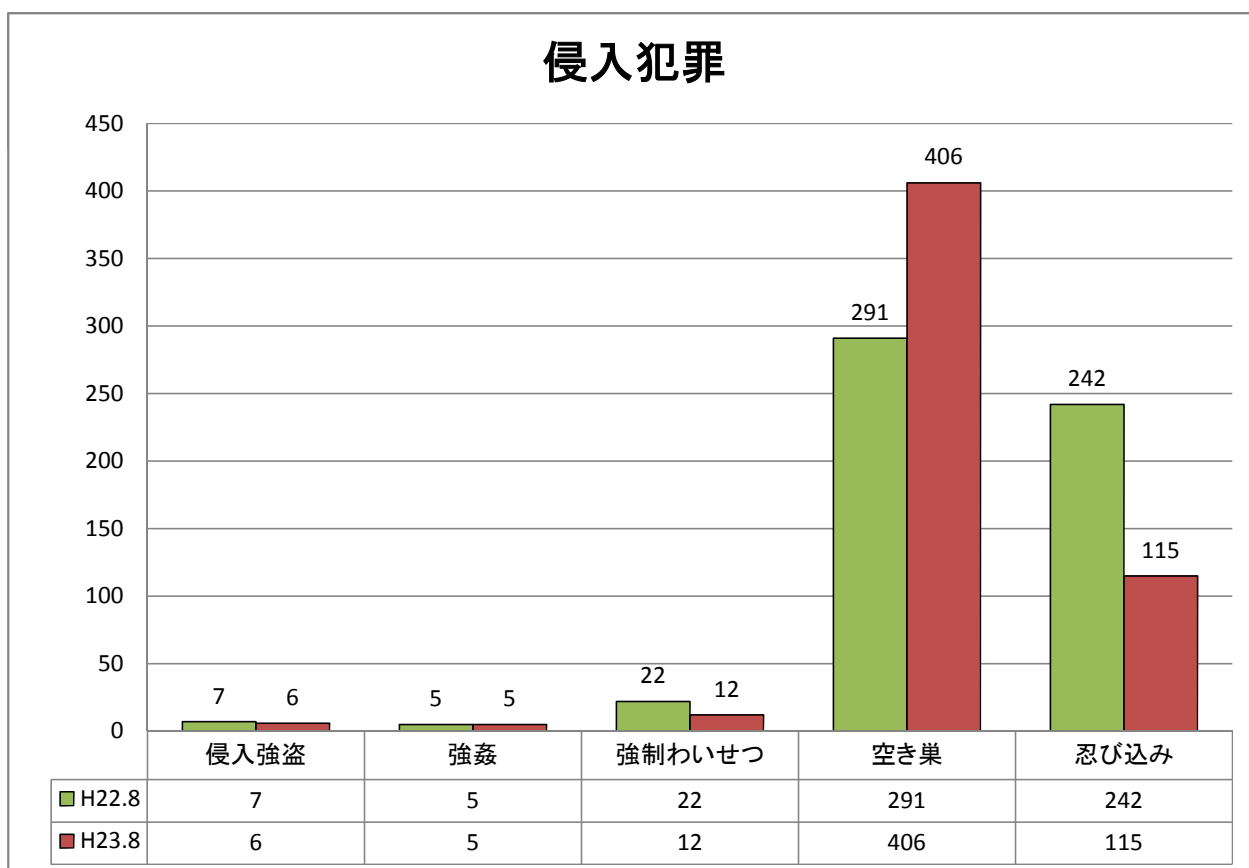

被災地の犯罪発生状況(H23.8末現在)

※ 数値データ:宮城県警察本部より(暫定値)