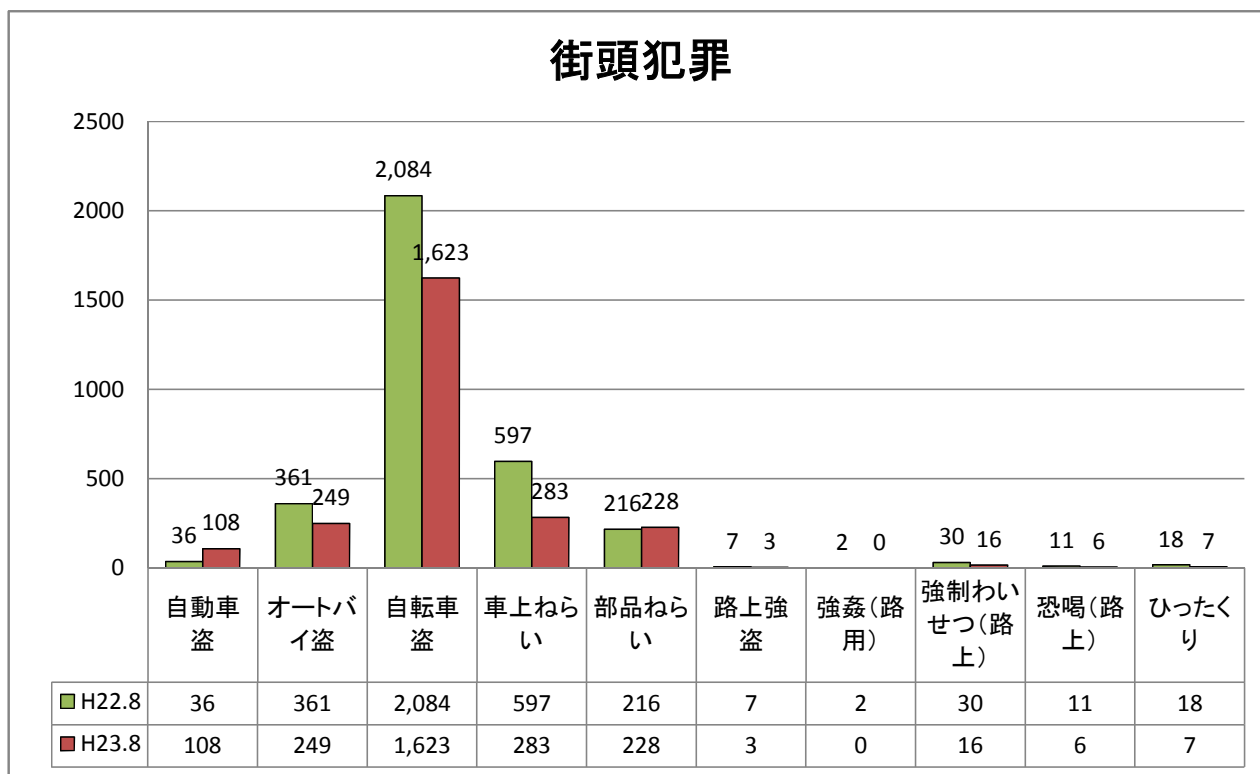

被災地の犯罪発生状況(H23.8末現在)

※ 数値データ:宮城県警察本部より(暫定値)