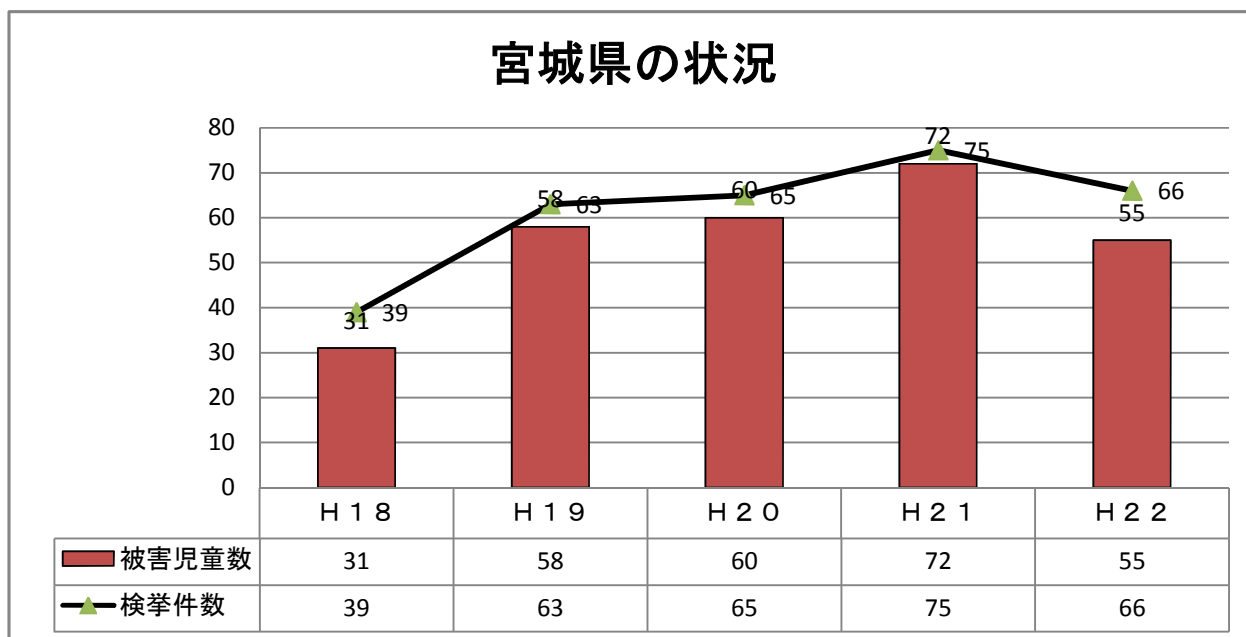

出会い系サイト、コミュニティサイトに起因する事犯の 被害児童数、検挙数の状況

※ 数値データ: 宮城県警察本部より

※ 数値データ: 警察庁より