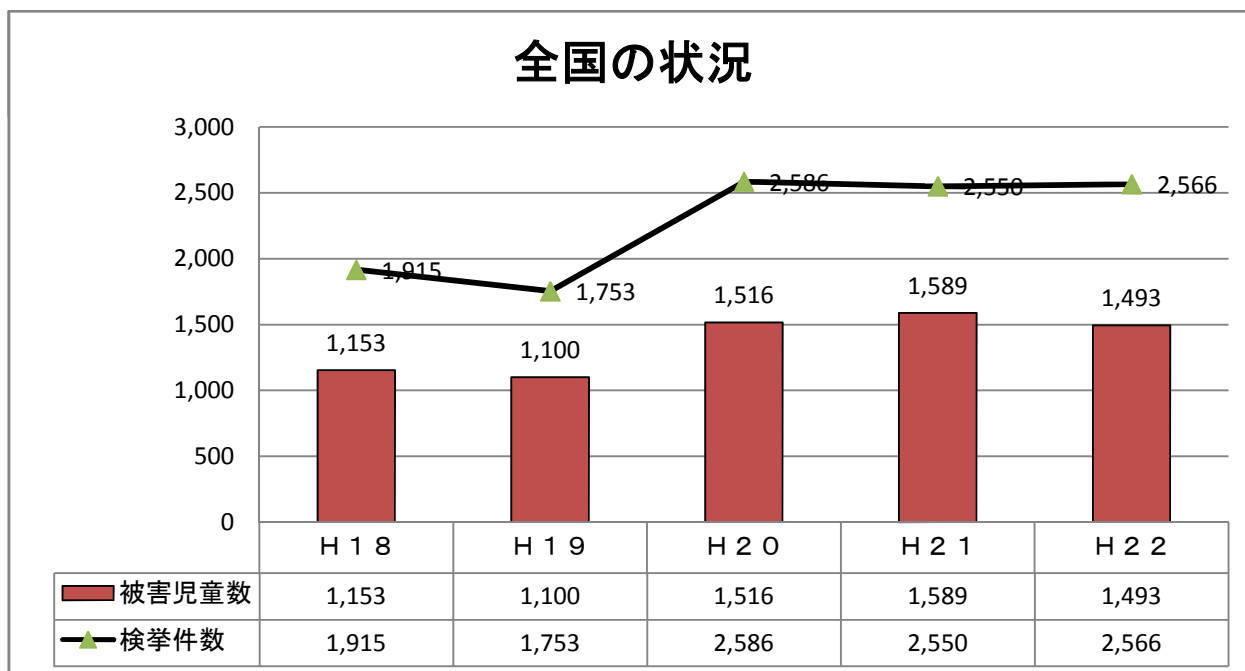

出会い系サイト、コミュニティサイトに起因する事犯の 被害児童数、検挙数の状況

※ 数値データ: 宮城県警察本部より

※ 数値データ: 警察庁より