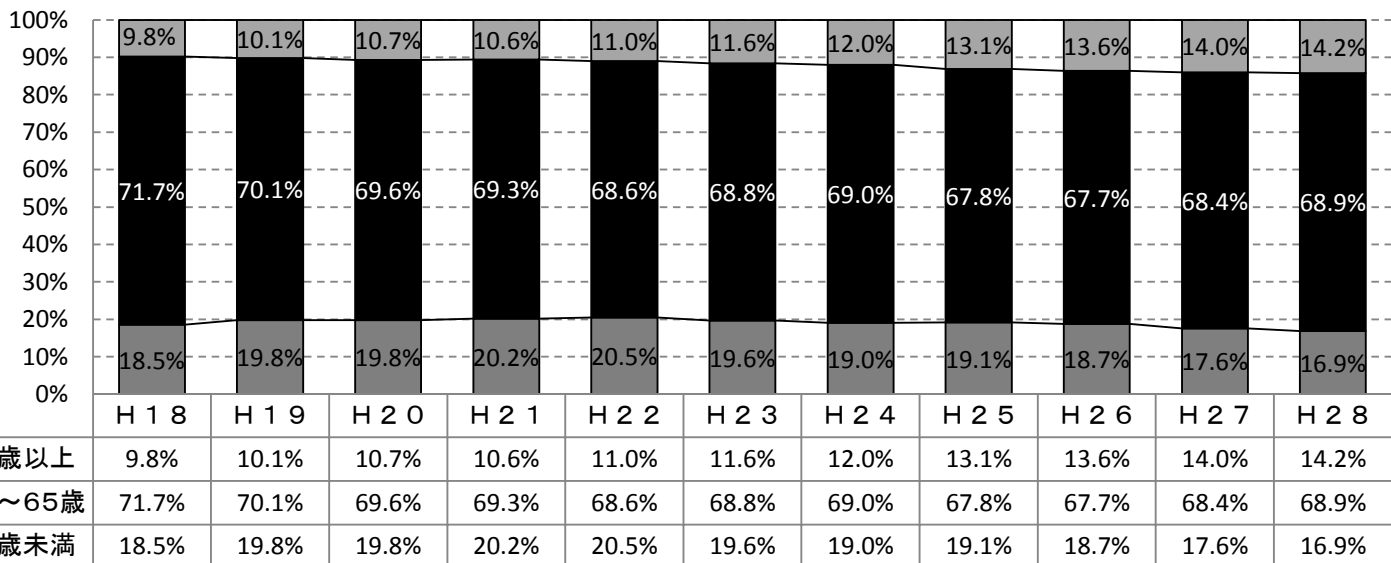

本県における犯罪情勢について

資料 2

犯罪被害者の状況(年齢層の比較, 宮城県)

	H18	H19	H20	H21	H22	H23	H24	H25	H26	H27	H28
65歳以上	2,464	1,892	2,292	1,892	1,772	1,472	1,533	1,556	1,619	1,817	1,485
20~65歳	17,149	15,390	15,137	12,912	12,113	10,483	10,118	9,683	9,296	8,803	8,006
20歳未満	5,832	5,632	4,996	4,293	4,388	3,501	2,961	2,686	2,655	2,364	2,200
合計	25,445	22,914	22,425	19,097	18,273	15,456	14,612	13,925	13,570	12,984	11,691

※ 数値データ:宮城県警察より

犯罪被害者の状況(年齢層の比較, 全国)

	H18	H19	H20	H21	H22	H23	H24	H25	H26	H27	H28
65歳以上	309,104	304,685	290,206	276,956	260,759	233,725	211,821	199,999	179,915	151,644	131,148
20~65歳	1,195,932	1,079,114	1,020,587	950,845	874,320	818,493	767,547	708,908	650,263	590,041	536,230
20歳未満	163,325	156,271	156,280	145,224	139,652	137,905	133,779	137,138	130,305	120,710	110,766
合計	1,668,361	1,540,070	1,467,073	1,373,025	1,274,731	1,190,123	1,113,147	1,046,045	960,483	862,395	778,144