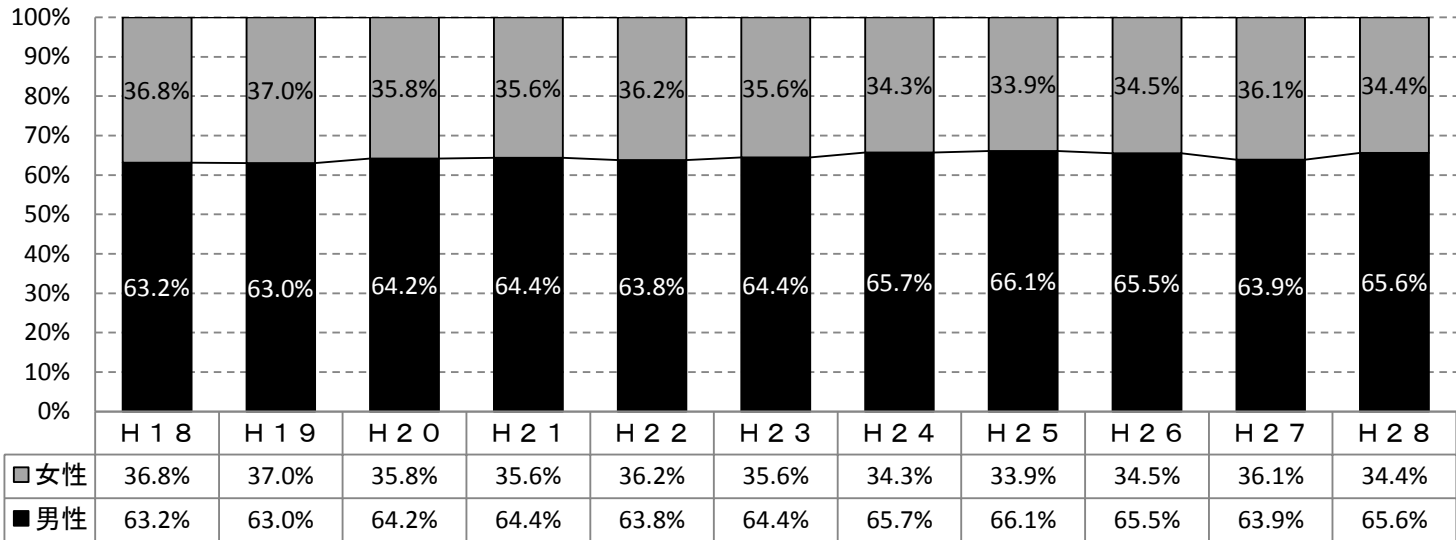

本県における犯罪情勢について

資料 2

犯罪被害者の状況(年齢層の比較, 宮城県)

	H18	H19	H20	H21	H22	H23	H24	H25	H26	H27	H28
65歳以上	2,464	1,892	2,292	1,892	1,772	1,472	1,533	1,556	1,619	1,817	1,485
20~65歳	17,149	15,390	15,137	12,912	12,113	10,483	10,118	9,683	9,296	8,803	8,006
20歳未満	5,832	5,632	4,996	4,293	4,388	3,501	2,961	2,686	2,655	2,364	2,200
合計	25,445	22,914	22,425	19,097	18,273	15,456	14,612	13,925	13,570	12,984	11,691

※ 数値データ:宮城県警察より

犯罪被害者の状況(年齢層の比較, 全国)

	H18	H19	H20	H21	H22	H23	H24	H25	H26	H27	H28
65歳以上	309,104	304,685	290,206	276,956	260,759	233,725	211,821	199,999	179,915	151,644	131,148
20~65歳	1,195,932	1,079,114	1,020,587	950,845	874,320	818,493	767,547	708,908	650,263	590,041	536,230
20歳未満	163,325	156,271	156,280	145,224	139,652	137,905	133,779	137,138	130,305	120,710	110,766
合計	1,668,361	1,540,070	1,467,073	1,373,025	1,274,731	1,190,123	1,113,147	1,046,045	960,483	862,395	778,144

※ 数値データ:「平成28年の犯罪情勢」(警察庁発行)より

犯罪被害者の状況(男女の比較, 宮城県)

	H18	H19	H20	H21	H22	H23	H24	H25	H26	H27	H28
女性	9,369	8,476	8,025	6,800	6,616	5,513	5,016	4,720	4,676	4,685	7,672
男性	16,076	14,438	14,400	12,297	11,657	9,994	9,596	9,205	8,894	8,299	4,019
合計	25,445	22,914	22,425	19,097	18,273	15,507	14,612	13,925	13,570	12,984	11,691