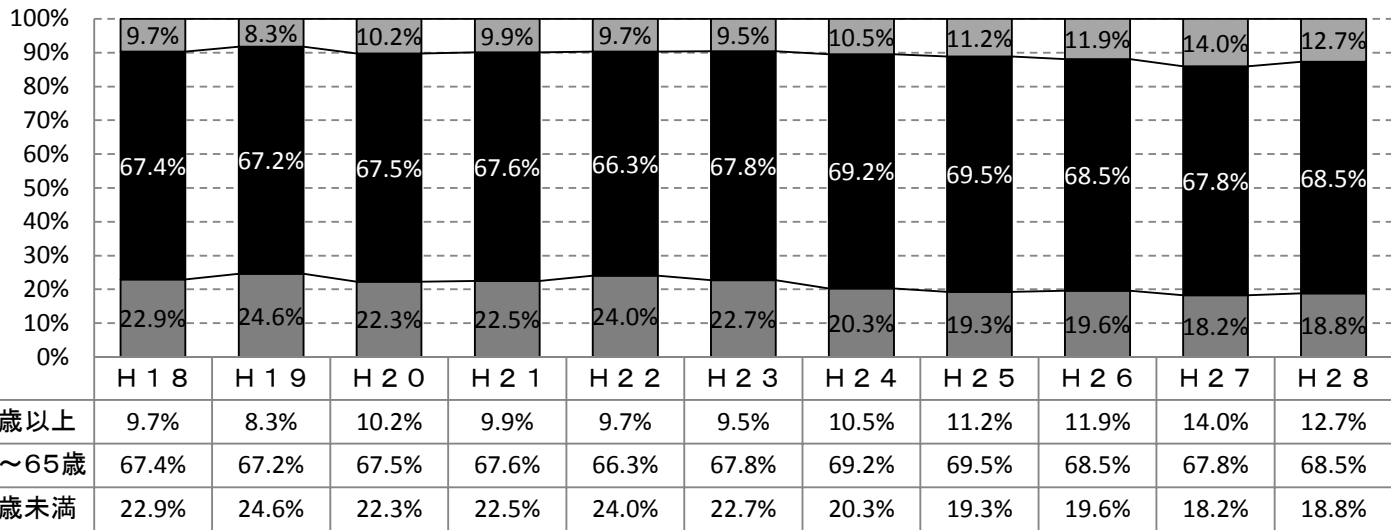

本県における犯罪情勢について

資料 2

犯罪被害者の状況(年齢層の比較, 宮城県)

	H18	H19	H20	H21	H22	H23	H24	H25	H26	H27	H28
65歳以上	2,464	1,892	2,292	1,892	1,772	1,472	1,533	1,556	1,619	1,817	1,485
20~65歳	17,149	15,390	15,137	12,912	12,113	10,483	10,118	9,683	9,296	8,803	8,006
20歳未満	5,832	5,632	4,996	4,293	4,388	3,501	2,961	2,686	2,655	2,364	2,200
合計	25,445	22,914	22,425	19,097	18,273	15,456	14,612	13,925	13,570	12,984	11,691

※ 数値データ:宮城県警察より

犯罪被害者の状況(年齢層の比較, 全国)

	H18	H19	H20	H21	H22	H23	H24	H25	H26	H27	H28
65歳以上	309,104	304,685	290,206	276,956	260,759	233,725	211,821	199,999	179,915	151,644	131,148
20~65歳	1,195,932	1,079,114	1,020,587	950,845	874,320	818,493	767,547	708,908	650,263	590,041	536,230
20歳未満	163,325	156,271	156,280	145,224	139,652	137,905	133,779	137,138	130,305	120,710	110,766
合計	1,668,361	1,540,070	1,467,073	1,373,025	1,274,731	1,190,123	1,113,147	1,046,045	960,483	862,395	778,144