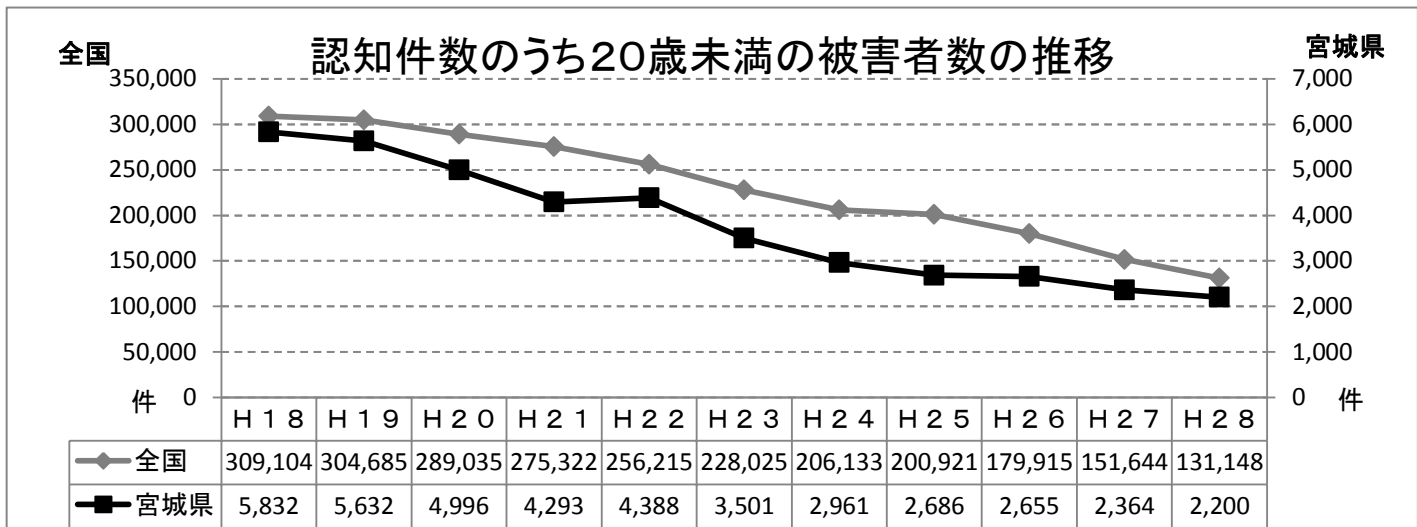

本県における犯罪情勢について

資料 2

犯罪被害者の状況(年齢層の比較, 宮城県)

	H18	H19	H20	H21	H22	H23	H24	H25	H26	H27	H28
65歳以上	2,464	1,892	2,292	1,892	1,772	1,472	1,533	1,556	1,619	1,817	1,485
20~65歳	17,149	15,390	15,137	12,912	12,113	10,483	10,118	9,683	9,296	8,803	8,006
20歳未満	5,832	5,632	4,996	4,293	4,388	3,501	2,961	2,686	2,655	2,364	2,200
合計	25,445	22,914	22,425	19,097	18,273	15,456	14,612	13,925	13,570	12,984	11,691

※ 数値データ:宮城県警察より

犯罪被害者の状況(年齢層の比較, 全国)

	H18	H19	H20	H21	H22	H23	H24	H25	H26	H27	H28
65歳以上	309,104	304,685	290,206	276,956	260,759	233,725	211,821	199,999	179,915	151,644	131,148
20~65歳	1,195,932	1,079,114	1,020,587	950,845	874,320	818,493	767,547	708,908	650,263	590,041	536,230
20歳未満	163,325	156,271	156,280	145,224	139,652	137,905	133,779	137,138	130,305	120,710	110,766
合計	1,668,361	1,540,070	1,467,073	1,373,025	1,274,731	1,190,123	1,113,147	1,046,045	960,483	862,395	778,144

※ 数値データ:「平成28年の犯罪情勢」(警察庁発行)より

犯罪被害者の状況(男女の比較, 宮城県)

	H18	H19	H20	H21	H22	H23	H24	H25	H26	H27	H28
女性	9,369	8,476	8,025	6,800	6,616	5,513	5,016	4,720	4,676	4,685	7,672
男性	16,076	14,438	14,400	12,297	11,657	9,994	9,596	9,205	8,894	8,299	4,019
合計	25,445	22,914	22,425	19,097	18,273	15,507	14,612	13,925	13,570	12,984	11,691