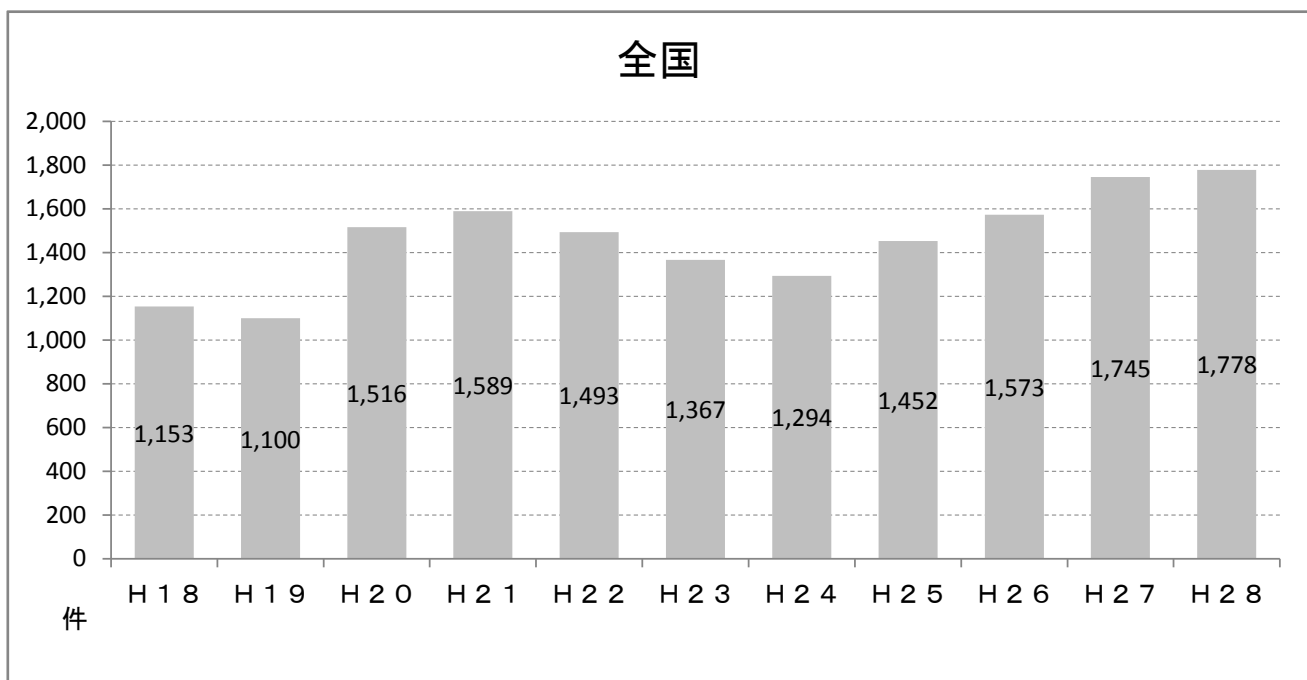

※ 数値データ: 宮城県警察本部より