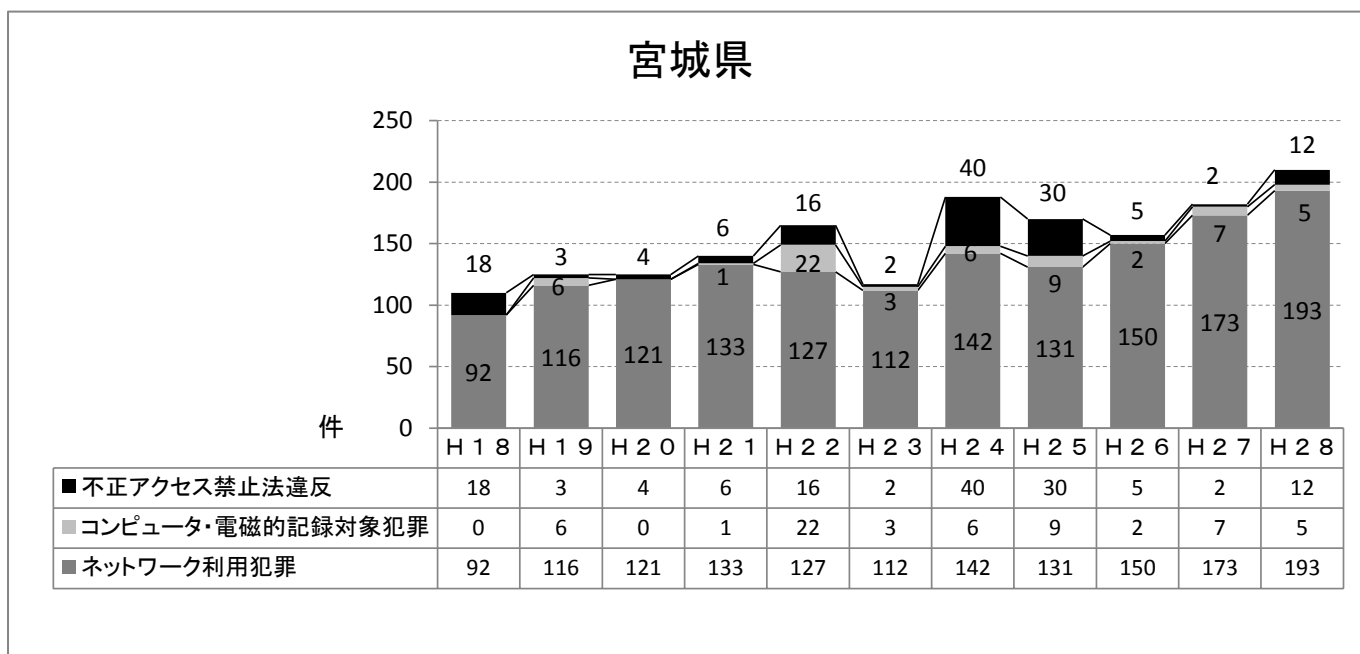

サイバー犯罪の検挙件数の推移状況

※ 数値データ: 宮城県警察本部より