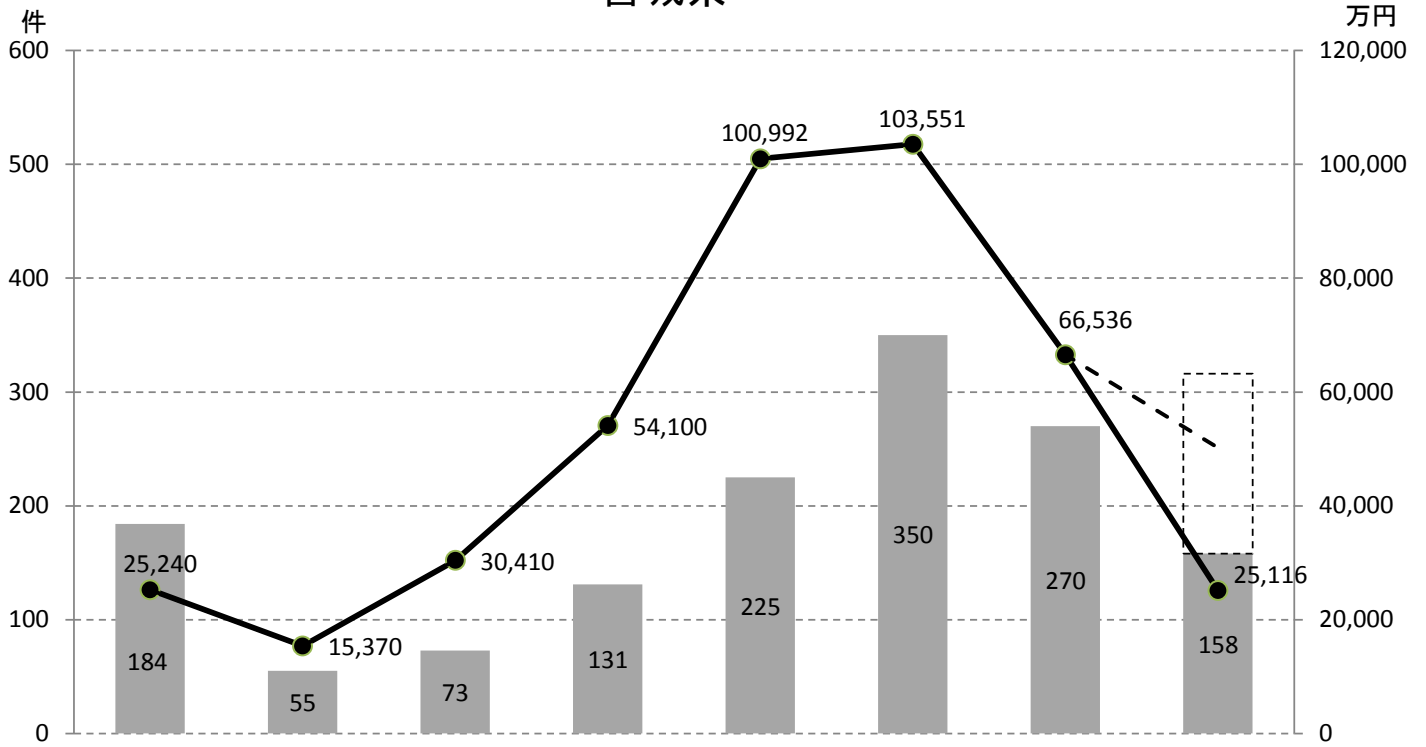

出会い系サイト、コミュニティサイトに起因する事犯の 被害児童数

※ 数値データ: 宮城県警察本部より

※ 数値データ: 警察庁より

特殊詐欺の認知件数及び被害金額

宮城県

	H22	H23	H24	H25	H26	H27	H28	H29 (上半期)
認知件数	184	55	73	131	225	350	270	158
被害金額	25,240	15,370	30,410	54,100	100,992	103,551	66,536	25,116

※ 数値データ:宮城県警察本部より。H29の点線については、上半期分を単純に2倍にしたもの。

全国

	H22	H23	H24	H25	H26	H27	H28	H29 (上半期)
認知件数	6,888	7,216	8,693	11,998	13,392	13,824	14,154	8,863
被害金額	1,124,728	2,040,431	3,643,611	4,894,949	5,655,069	4,819,798	4,076,565	1,868,000