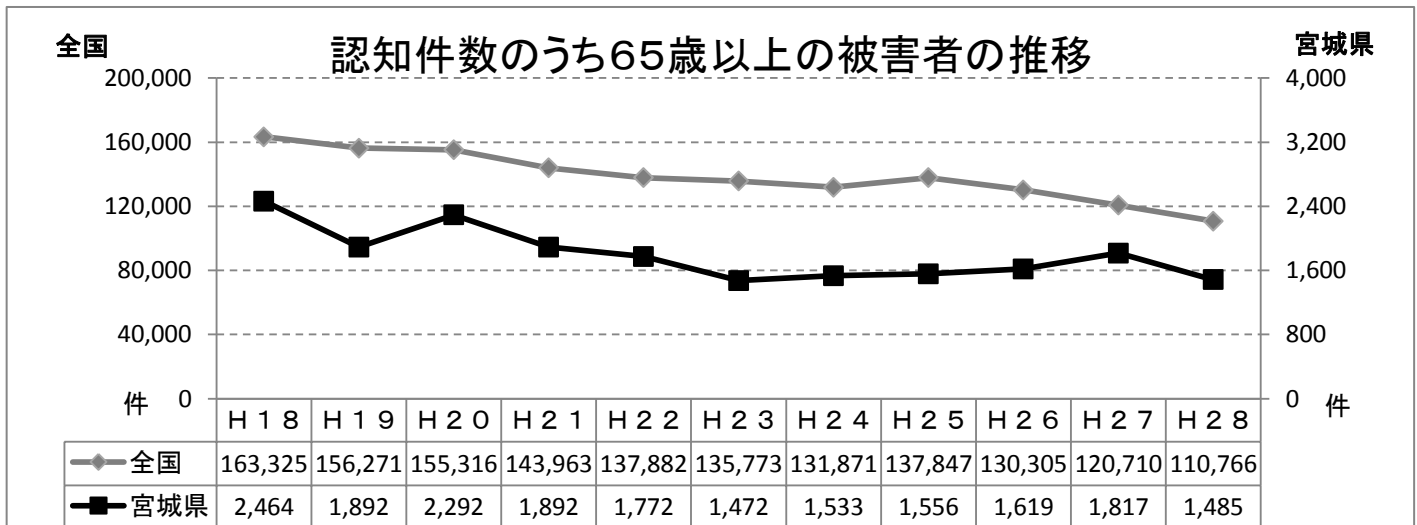

本県における犯罪情勢について

資料 2

犯罪被害者の状況(年齢層の比較, 宮城県)

	H18	H19	H20	H21	H22	H23	H24	H25	H26	H27	H28
65歳以上	2,464	1,892	2,292	1,892	1,772	1,472	1,533	1,556	1,619	1,817	1,485
20~65歳	17,149	15,390	15,137	12,912	12,113	10,483	10,118	9,683	9,296	8,803	8,006
20歳未満	5,832	5,632	4,996	4,293	4,388	3,501	2,961	2,686	2,655	2,364	2,200
合計	25,445	22,914	22,425	19,097	18,273	15,456	14,612	13,925	13,570	12,984	11,691

※ 数値データ:宮城県警察より

犯罪被害者の状況(年齢層の比較, 全国)

	H18	H19	H20	H21	H22	H23	H24	H25	H26	H27	H28
65歳以上	309,104	304,685	290,206	276,956	260,759	233,725	211,821	199,999	179,915	151,644	131,148
20~65歳	1,195,932	1,079,114	1,020,587	950,845	874,320	818,493	767,547	708,908	650,263	590,041	536,230
20歳未満	163,325	156,271	156,280	145,224	139,652	137,905	133,779	137,138	130,305	120,710	110,766
合計	1,668,361	1,540,070	1,467,073	1,373,025	1,274,731	1,190,123	1,113,147	1,046,045	960,483	862,395	778,144

※ 数値データ:「平成28年の犯罪情勢」(警察庁発行)より

犯罪被害者の状況(男女の比較, 宮城県)

	H18	H19	H20	H21	H22	H23	H24	H25	H26	H27	H28
女性	9,369	8,476	8,025	6,800	6,616	5,513	5,016	4,720	4,676	4,685	7,672
男性	16,076	14,438	14,400	12,297	11,657	9,994	9,596	9,205	8,894	8,299	4,019
合計	25,445	22,914	22,425	19,097	18,273	15,507	14,612	13,925	13,570	12,984	11,691