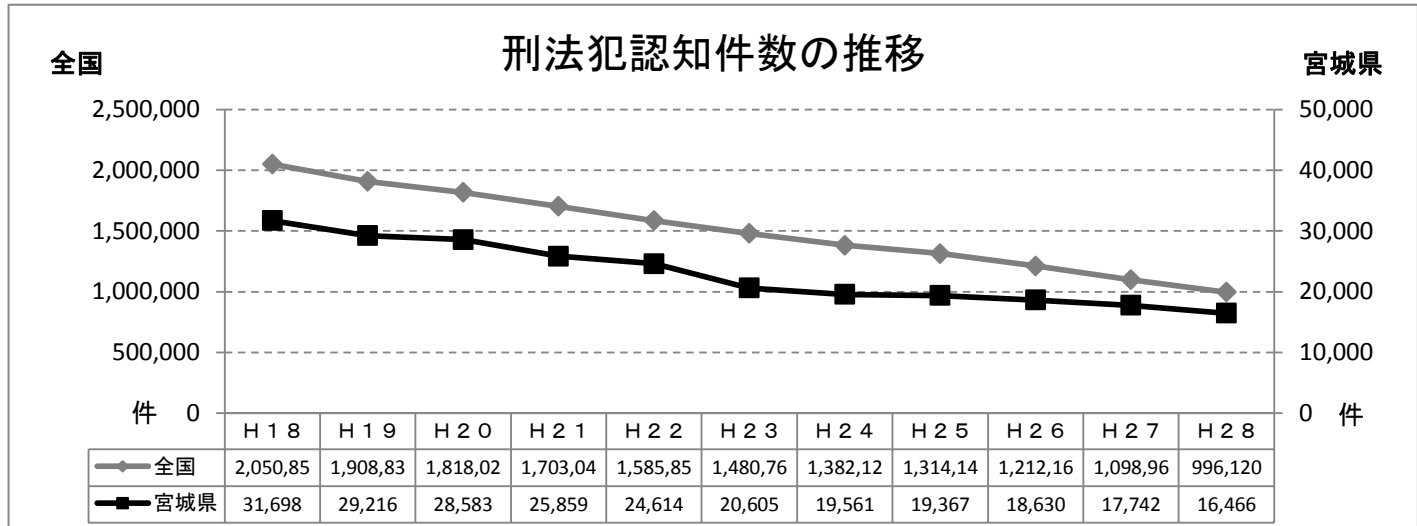

本県における犯罪情勢について

資料 2

犯罪被害者の状況(年齢層の比較, 宮城県)

	H18	H19	H20	H21	H22	H23	H24	H25	H26	H27	H28
65歳以上	2,464	1,892	2,292	1,892	1,772	1,472	1,533	1,556	1,619	1,817	1,485
20~65歳	17,149	15,390	15,137	12,912	12,113	10,483	10,118	9,683	9,296	8,803	8,006
20歳未満	5,832	5,632	4,996	4,293	4,388	3,501	2,961	2,686	2,655	2,364	2,200
合計	25,445	22,914	22,425	19,097	18,273	15,456	14,612	13,925	13,570	12,984	11,691

※ 数値データ:宮城県警察より

犯罪被害者の状況(年齢層の比較, 全国)

	H18	H19	H20	H21	H22	H23	H24	H25	H26	H27	H28
65歳以上	309,104	304,685	290,206	276,956	260,759	233,725	211,821	199,999	179,915	151,644	131,148
20~65歳	1,195,932	1,079,114	1,020,587	950,845	874,320	818,493	767,547	708,908	650,263	590,041	536,230
20歳未満	163,325	156,271	156,280	145,224	139,652	137,905	133,779	137,138	130,305	120,710	110,766
合計	1,668,361	1,540,070	1,467,073	1,373,025	1,274,731	1,190,123	1,113,147	1,046,045	960,483	862,395	778,144

※ 数値データ:「平成28年の犯罪情勢」(警察庁発行)より

犯罪被害者の状況(男女の比較, 宮城県)

	H18	H19	H20	H21	H22	H23	H24	H25	H26	H27	H28
女性	9,369	8,476	8,025	6,800	6,616	5,513	5,016	4,720	4,676	4,685	7,672
男性	16,076	14,438	14,400	12,297	11,657	9,994	9,596	9,205	8,894	8,299	4,019
合計	25,445	22,914	22,425	19,097	18,273	15,507	14,612	13,925	13,570	12,984	11,691