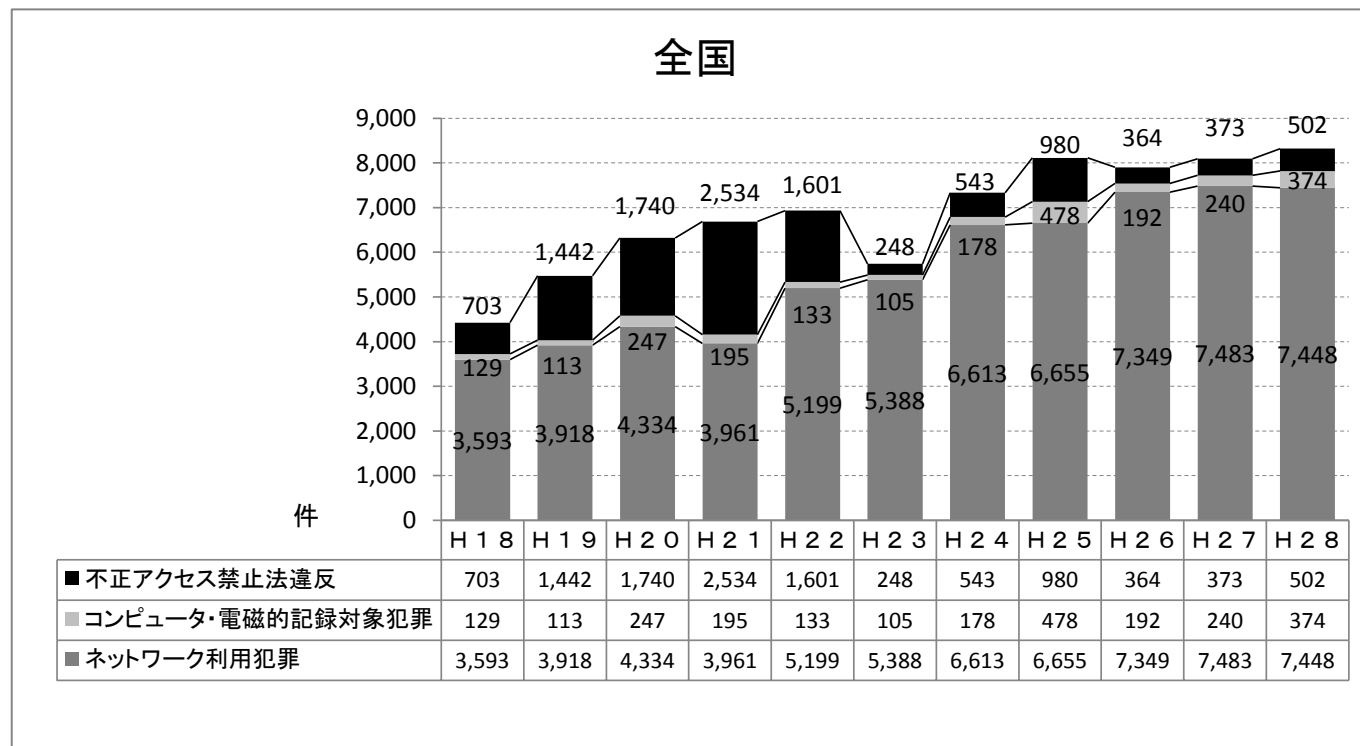

※ 数値データ: 警察庁より

- ※ 不正アクセス禁止法違反: 他人のIDやパスワードを利用することなどにより、コンピュータに不正にアクセスする行為など
- ※ コンピュータ・電磁的記録対象犯罪: コンピューターに不正な指令を与えて、他人の口座から自分の口座に預金を移す行為など
- ※ ネットワーク利用犯罪: インターネットを利用した詐欺や児童買春、児童ポルノの頒布など