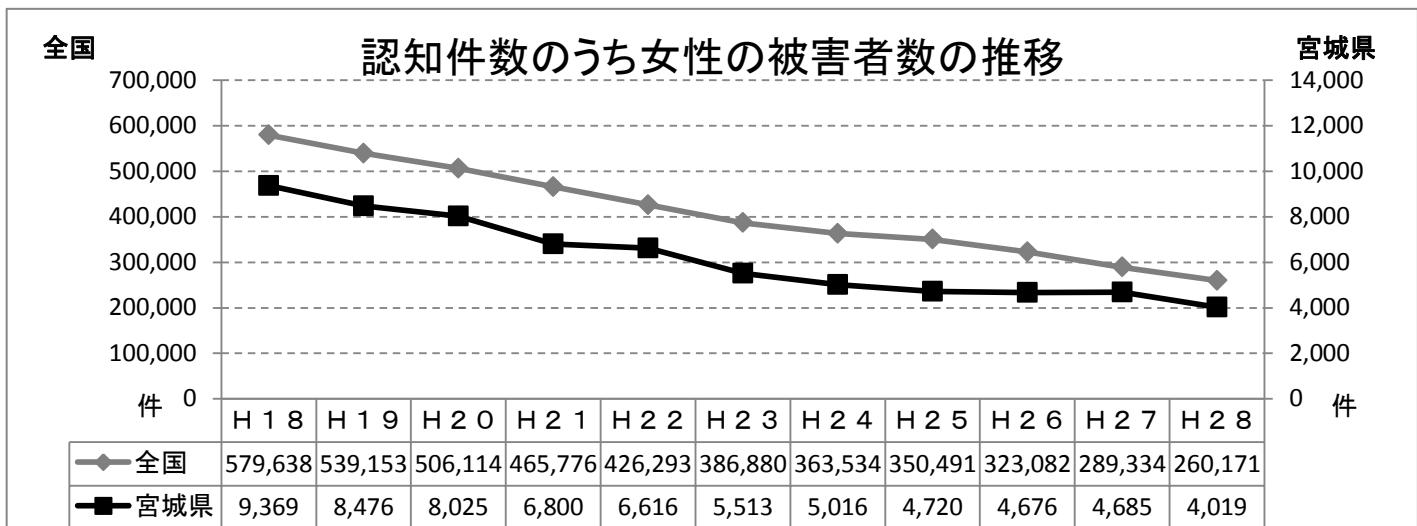

本県における犯罪情勢について

資料 2

犯罪被害者の状況(年齢層の比較, 宮城県)

	H18	H19	H20	H21	H22	H23	H24	H25	H26	H27	H28
65歳以上	2,464	1,892	2,292	1,892	1,772	1,472	1,533	1,556	1,619	1,817	1,485
20~65歳	17,149	15,390	15,137	12,912	12,113	10,483	10,118	9,683	9,296	8,803	8,006
20歳未満	5,832	5,632	4,996	4,293	4,388	3,501	2,961	2,686	2,655	2,364	2,200
合計	25,445	22,914	22,425	19,097	18,273	15,456	14,612	13,925	13,570	12,984	11,691

※ 数値データ:宮城県警察より

犯罪被害者の状況(年齢層の比較, 全国)

	H18	H19	H20	H21	H22	H23	H24	H25	H26	H27	H28
65歳以上	309,104	304,685	290,206	276,956	260,759	233,725	211,821	199,999	179,915	151,644	131,148
20~65歳	1,195,932	1,079,114	1,020,587	950,845	874,320	818,493	767,547	708,908	650,263	590,041	536,230
20歳未満	163,325	156,271	156,280	145,224	139,652	137,905	133,779	137,138	130,305	120,710	110,766
合計	1,668,361	1,540,070	1,467,073	1,373,025	1,274,731	1,190,123	1,113,147	1,046,045	960,483	862,395	778,144

※ 数値データ:「平成28年の犯罪情勢」(警察庁発行)より

犯罪被害者の状況(男女の比較, 宮城県)

	H18	H19	H20	H21	H22	H23	H24	H25	H26	H27	H28
女性	9,369	8,476	8,025	6,800	6,616	5,513	5,016	4,720	4,676	4,685	7,672
男性	16,076	14,438	14,400	12,297	11,657	9,994	9,596	9,205	8,894	8,299	4,019
合計	25,445	22,914	22,425	19,097	18,273	15,507	14,612	13,925	13,570	12,984	11,691