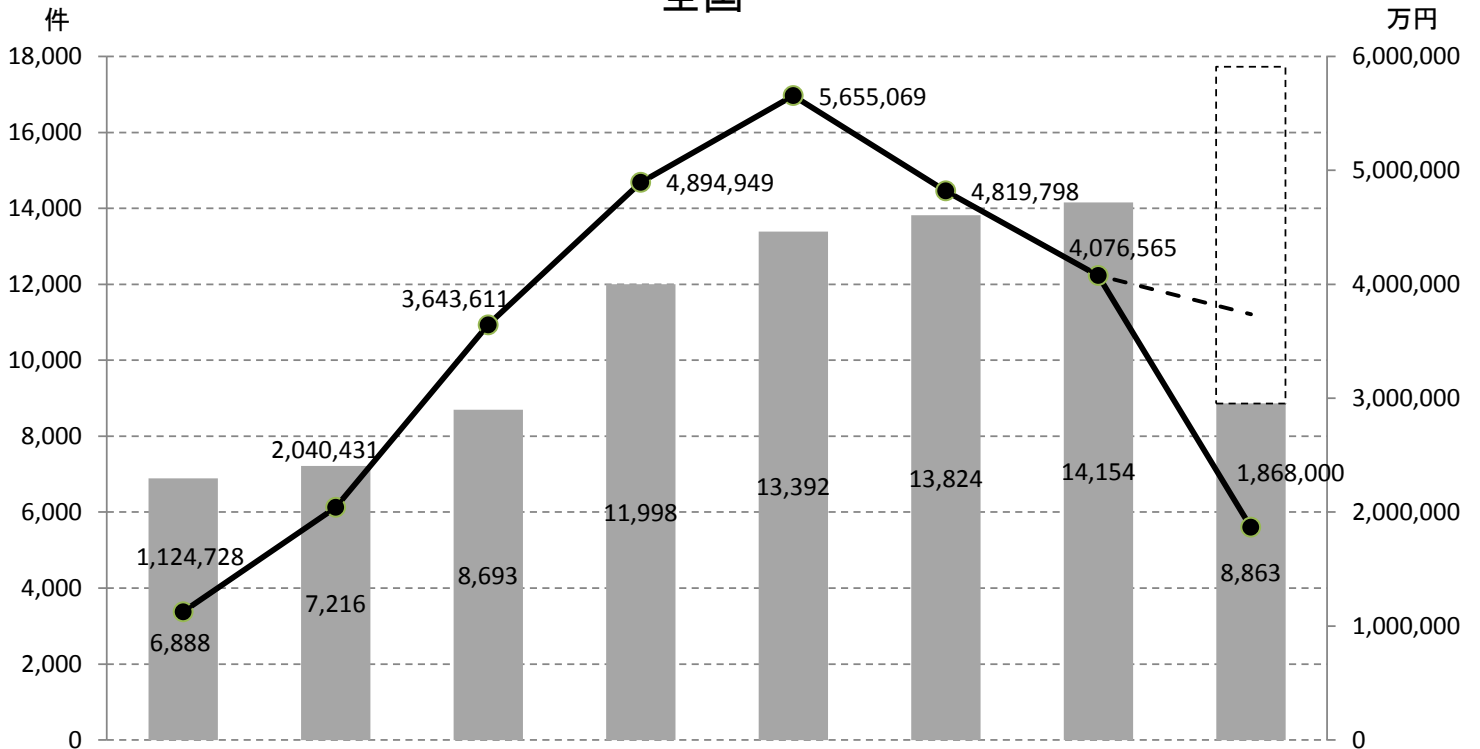

出会い系サイト、コミュニティサイトに起因する事犯の 被害児童数

※ 数値データ: 宮城県警察本部より

※ 数値データ: 警察庁より

特殊詐欺の認知件数及び被害金額

宮城県

	H22	H23	H24	H25	H26	H27	H28	H29 (上半期)
認知件数	184	55	73	131	225	350	270	158
被害金額	25,240	15,370	30,410	54,100	100,992	103,551	66,536	25,116

※ 数値データ:宮城県警察本部より。H29の点線については、上半期分を単純に2倍にしたもの。

全国

	H22	H23	H24	H25	H26	H27	H28	H29 (上半期)
認知件数	6,888	7,216	8,693	11,998	13,392	13,824	14,154	8,863
被害金額	1,124,728	2,040,431	3,643,611	4,894,949	5,655,069	4,819,798	4,076,565	1,868,000