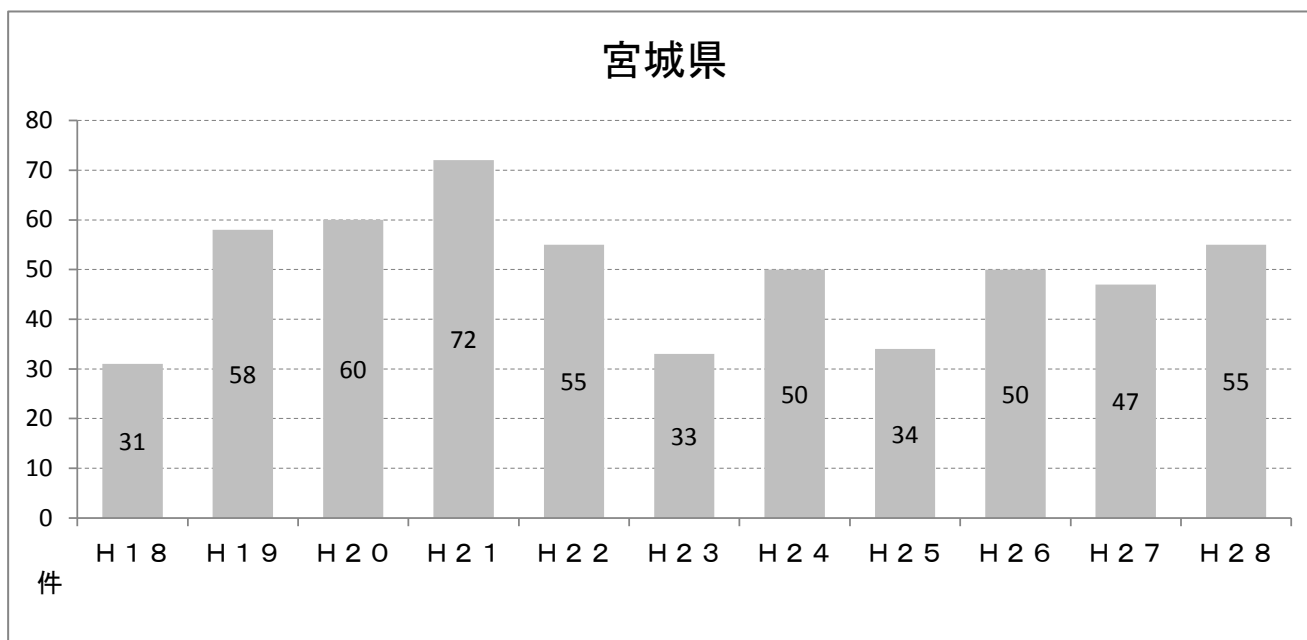

出会い系サイト、コミュニティサイトに起因する事犯の 被害児童数