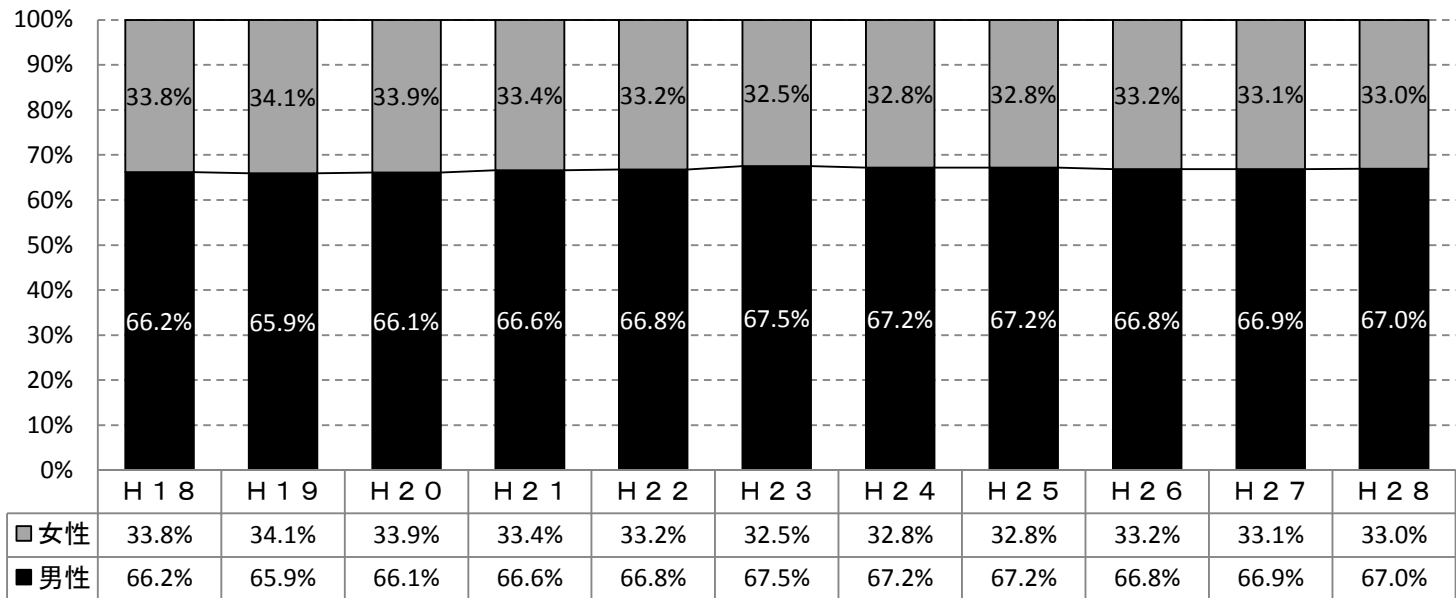

※ 数値データ:宮城県警察より

犯罪被害者の状況(年齢層の比較, 全国)

	H18	H19	H20	H21	H22	H23	H24	H25	H26	H27	H28
65歳以上	309,104	304,685	290,206	276,956	260,759	233,725	211,821	199,999	179,915	151,644	131,148
20~65歳	1,195,932	1,079,114	1,020,587	950,845	874,320	818,493	767,547	708,908	650,263	590,041	536,230
20歳未満	163,325	156,271	156,280	145,224	139,652	137,905	133,779	137,138	130,305	120,710	110,766
合計	1,668,361	1,540,070	1,467,073	1,373,025	1,274,731	1,190,123	1,113,147	1,046,045	960,483	862,395	778,144

※ 数値データ:「平成28年の犯罪情勢」(警察庁発行)より

犯罪被害者の状況(男女の比較, 宮城県)

	H18	H19	H20	H21	H22	H23	H24	H25	H26	H27	H28
女性	9,369	8,476	8,025	6,800	6,616	5,513	5,016	4,720	4,676	4,685	7,672
男性	16,076	14,438	14,400	12,297	11,657	9,994	9,596	9,205	8,894	8,299	4,019
合計	25,445	22,914	22,425	19,097	18,273	15,507	14,612	13,925	13,570	12,984	11,691

※ 数値データ: 犯罪統計書(宮城県警察本部発行)より

犯罪被害者の状況(男女の比較, 全国)

	H18	H19	H20	H21	H22	H23	H24	H25	H26	H27	H28
女性	1,136,613	1,042,371	991,684	935,587	870,623	819,883	761,497	713,405	650,931	584,760	527,758
男性	579,641	539,155	508,791	469,259	432,774	394,623	371,046	348,446	323,082	289,334	260,171
合計	1,716,254	1,581,526	1,500,475	1,404,846	1,303,397	1,214,506	1,132,543	1,061,851	974,013	874,094	787,929