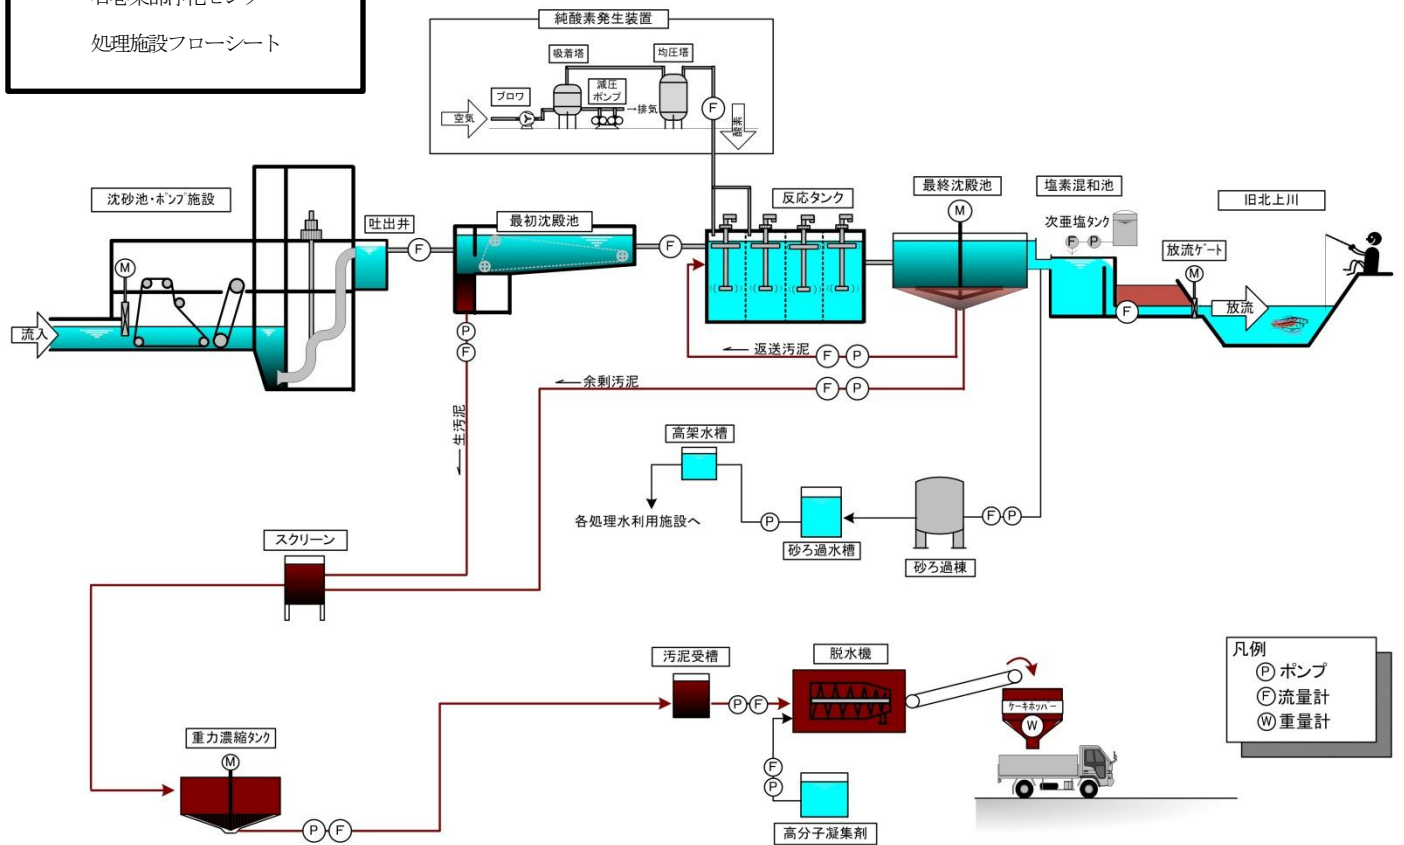

石巻東部浄化センター
処理施設フローシート

石巻浄化センター
処理施設フローシート

石越浄化センター
処理施設フローシート