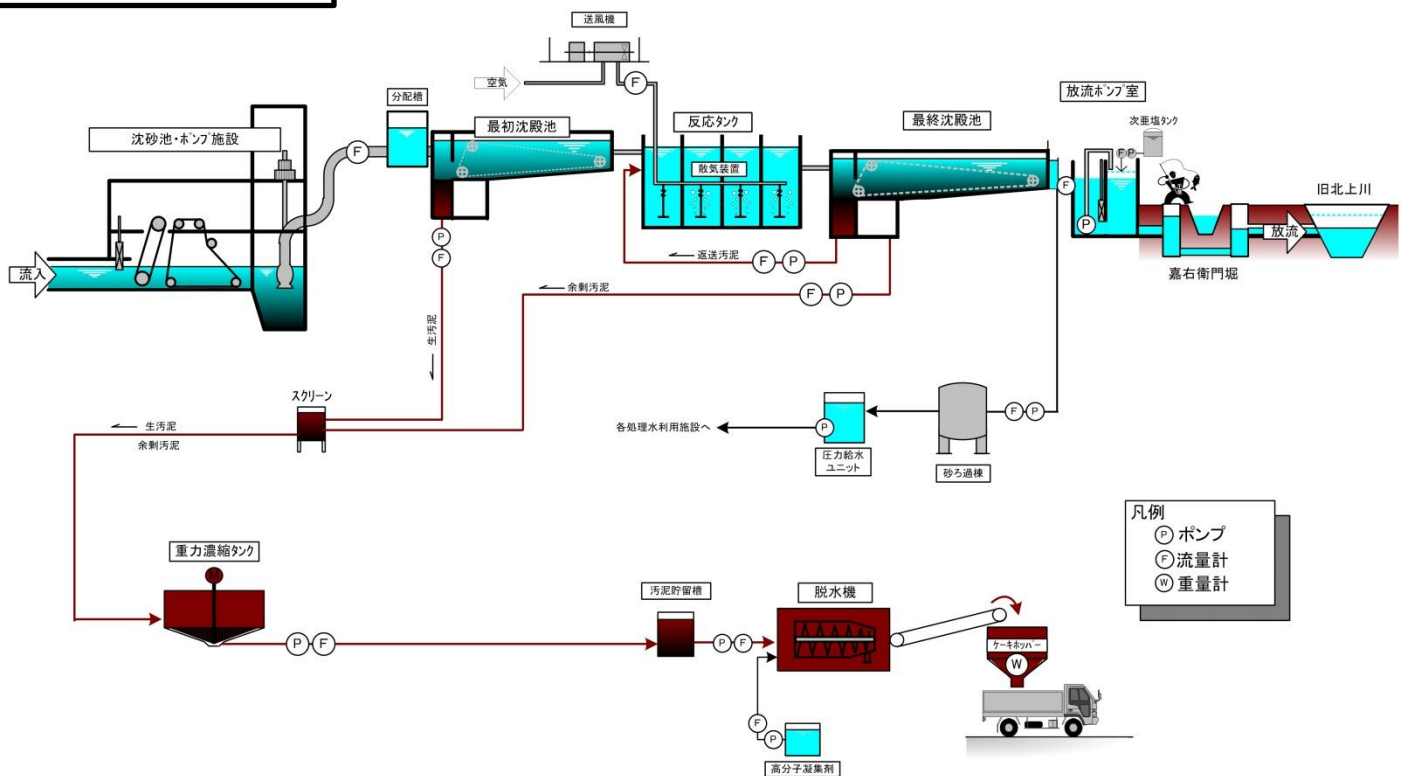

石巻東部浄化センター
処理施設フローシート

石巻浄化センター
処理施設フローシート

石越浄化センター
処理施設フローシート