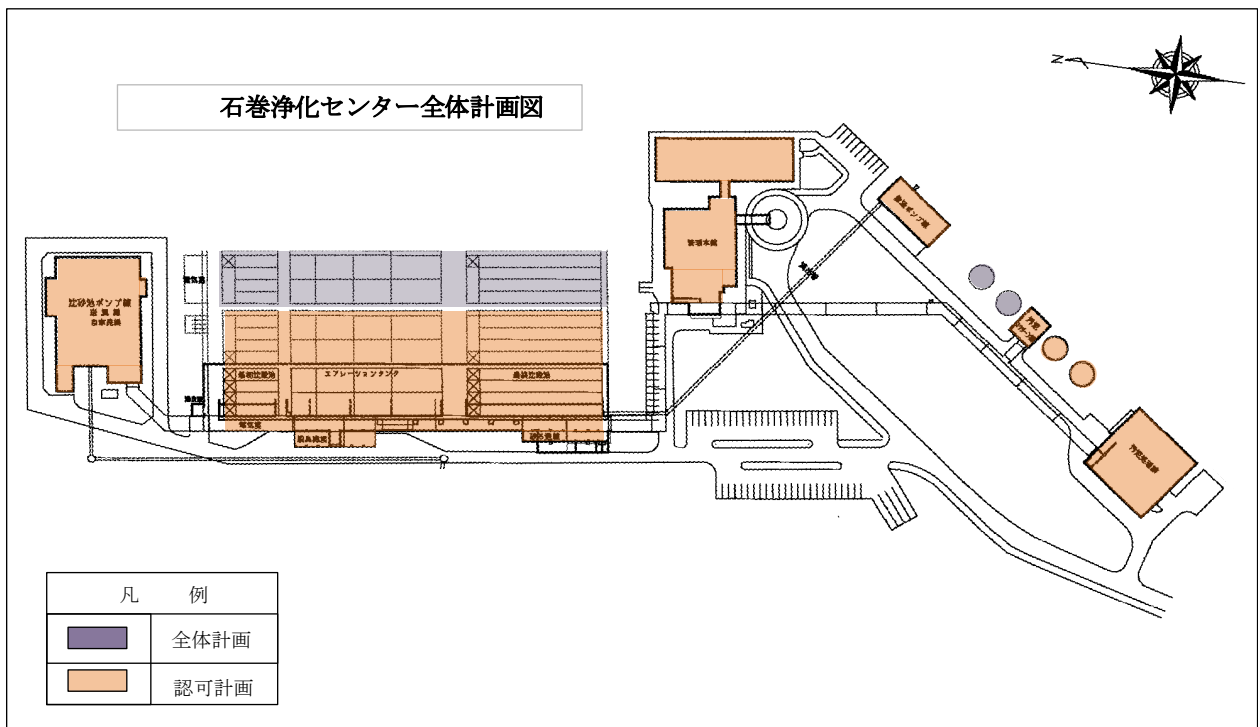

### 北上川下流東部流域下水道一般図

### 石巻東部浄化センター全体計画図

### 迫川流域下水道一般図