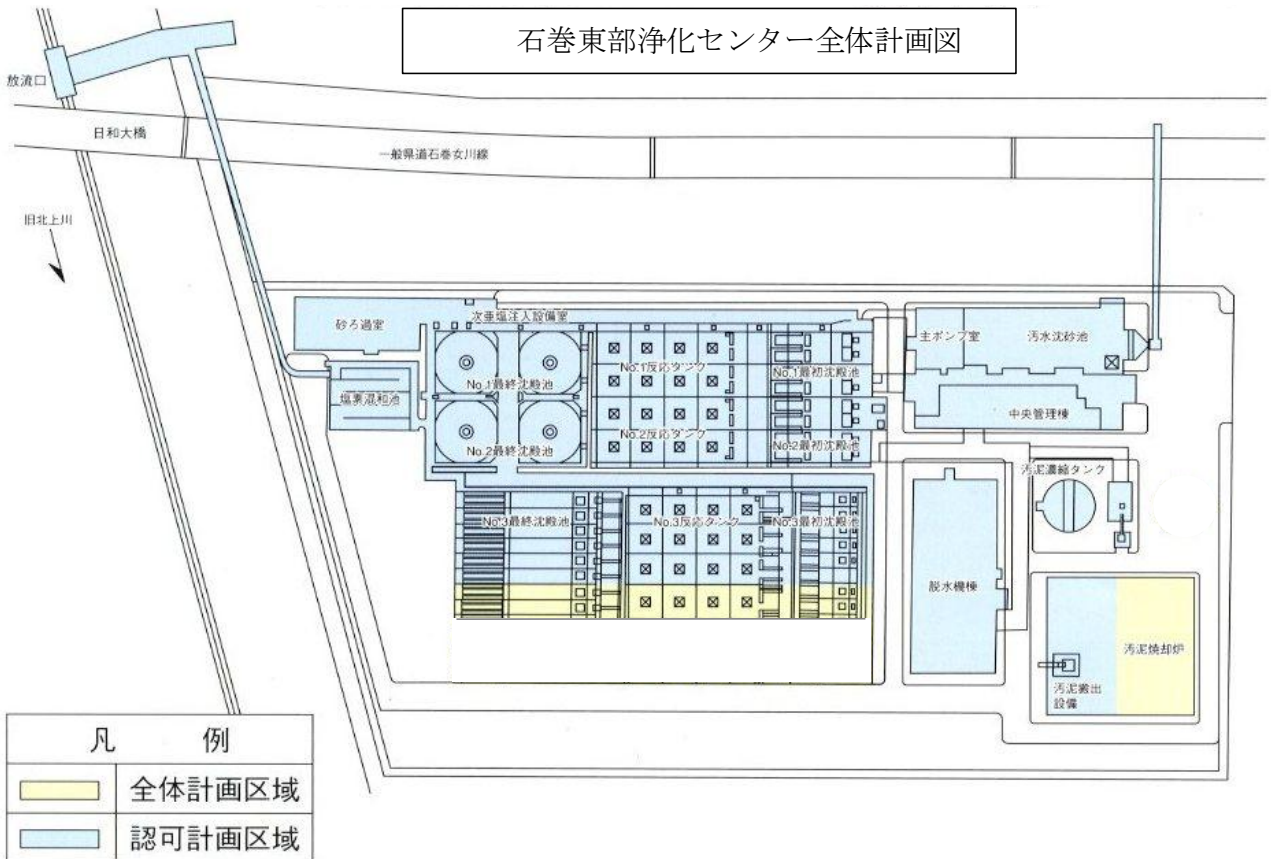

### 北上川下流東部流域下水道一般図

### 石巻東部浄化センター全体計画図

### 迫川流域下水道一般図