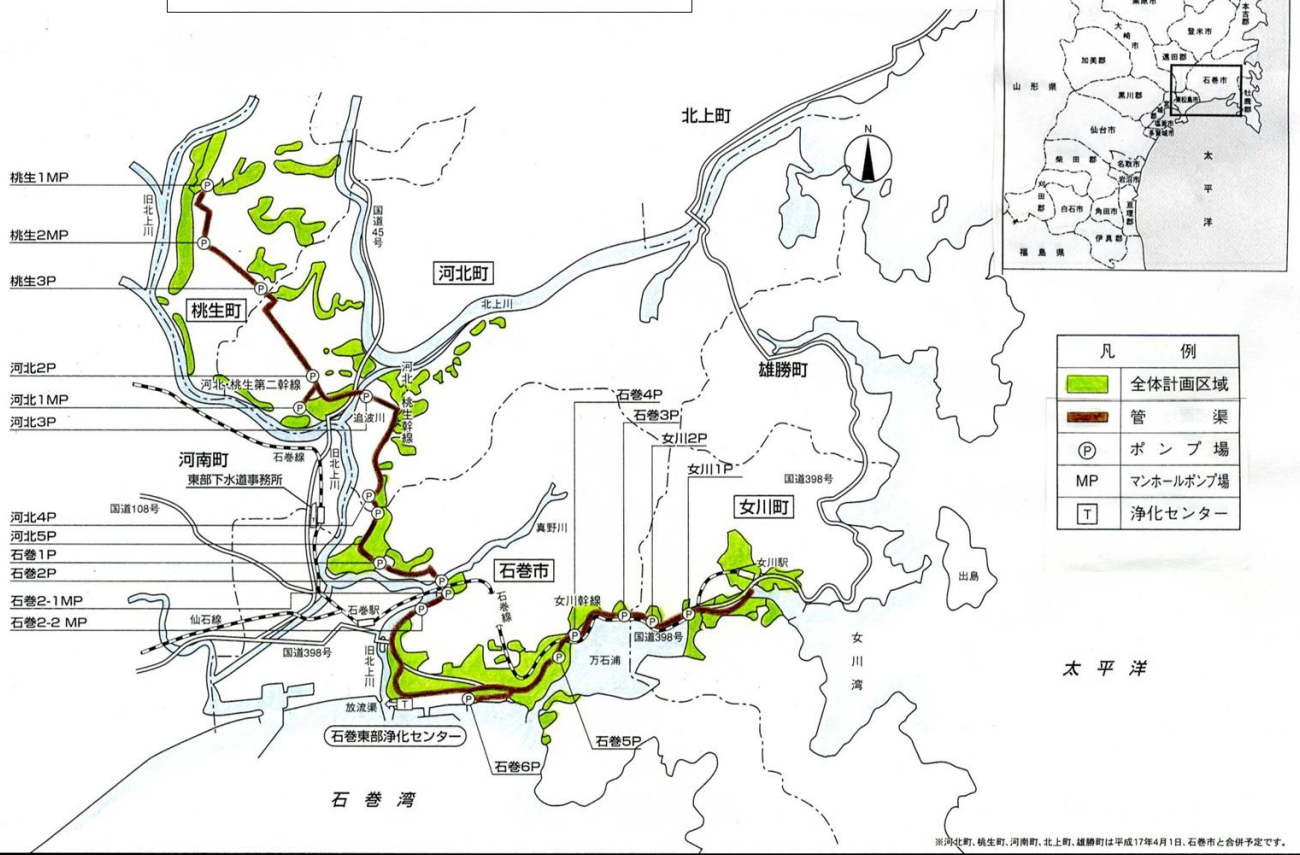

### 北上川下流東部流域下水道一般図

### 石巻東部浄化センター全体計画図

### 迫川流域下水道一般図

### 石越浄化センター全体計画図