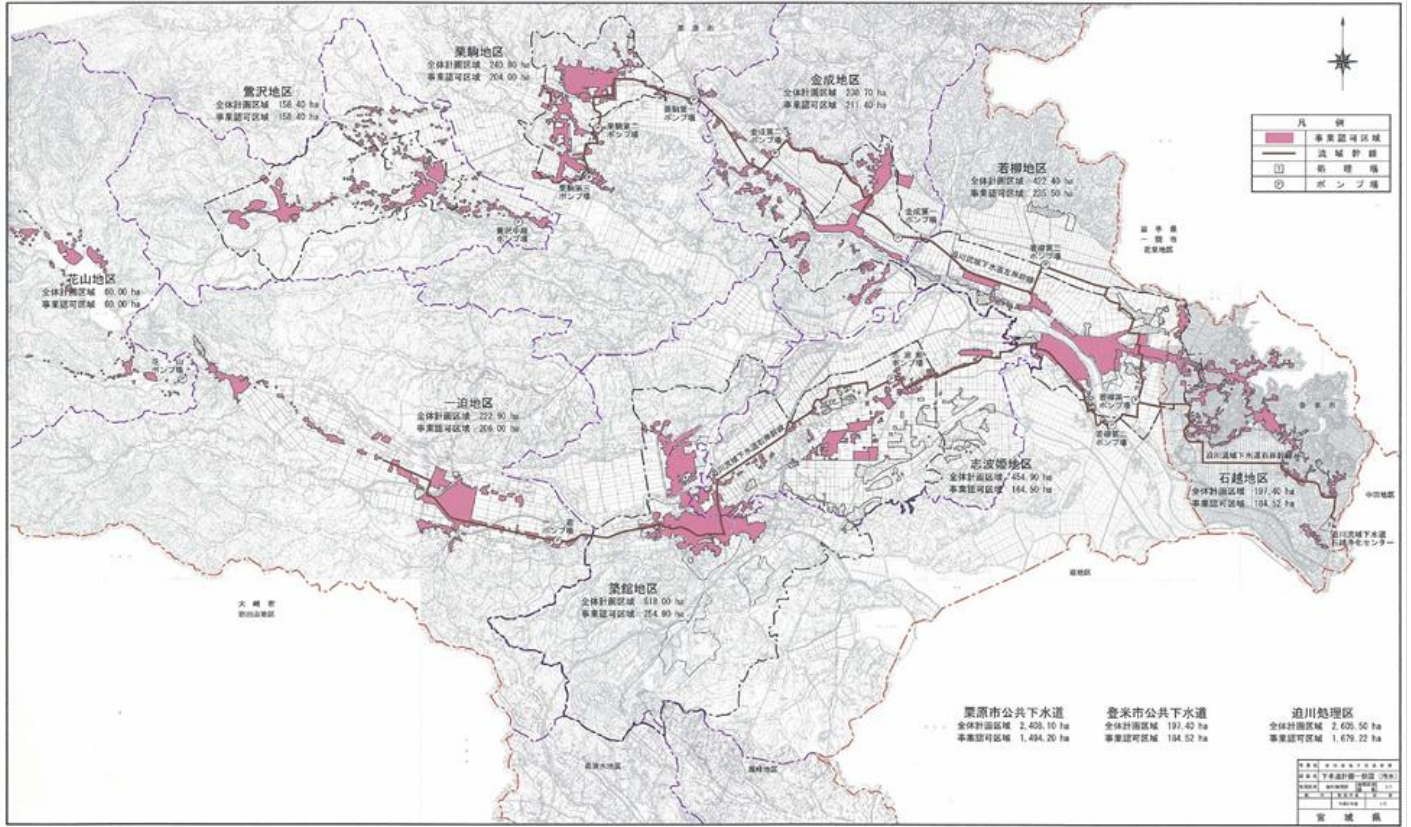

### 北上川下流東部流域下水道一般図

### 石巻東部浄化センター全体計画図

#### 凡 例

全体計画区域
認可計画区域

### 迫川流域下水道一般図