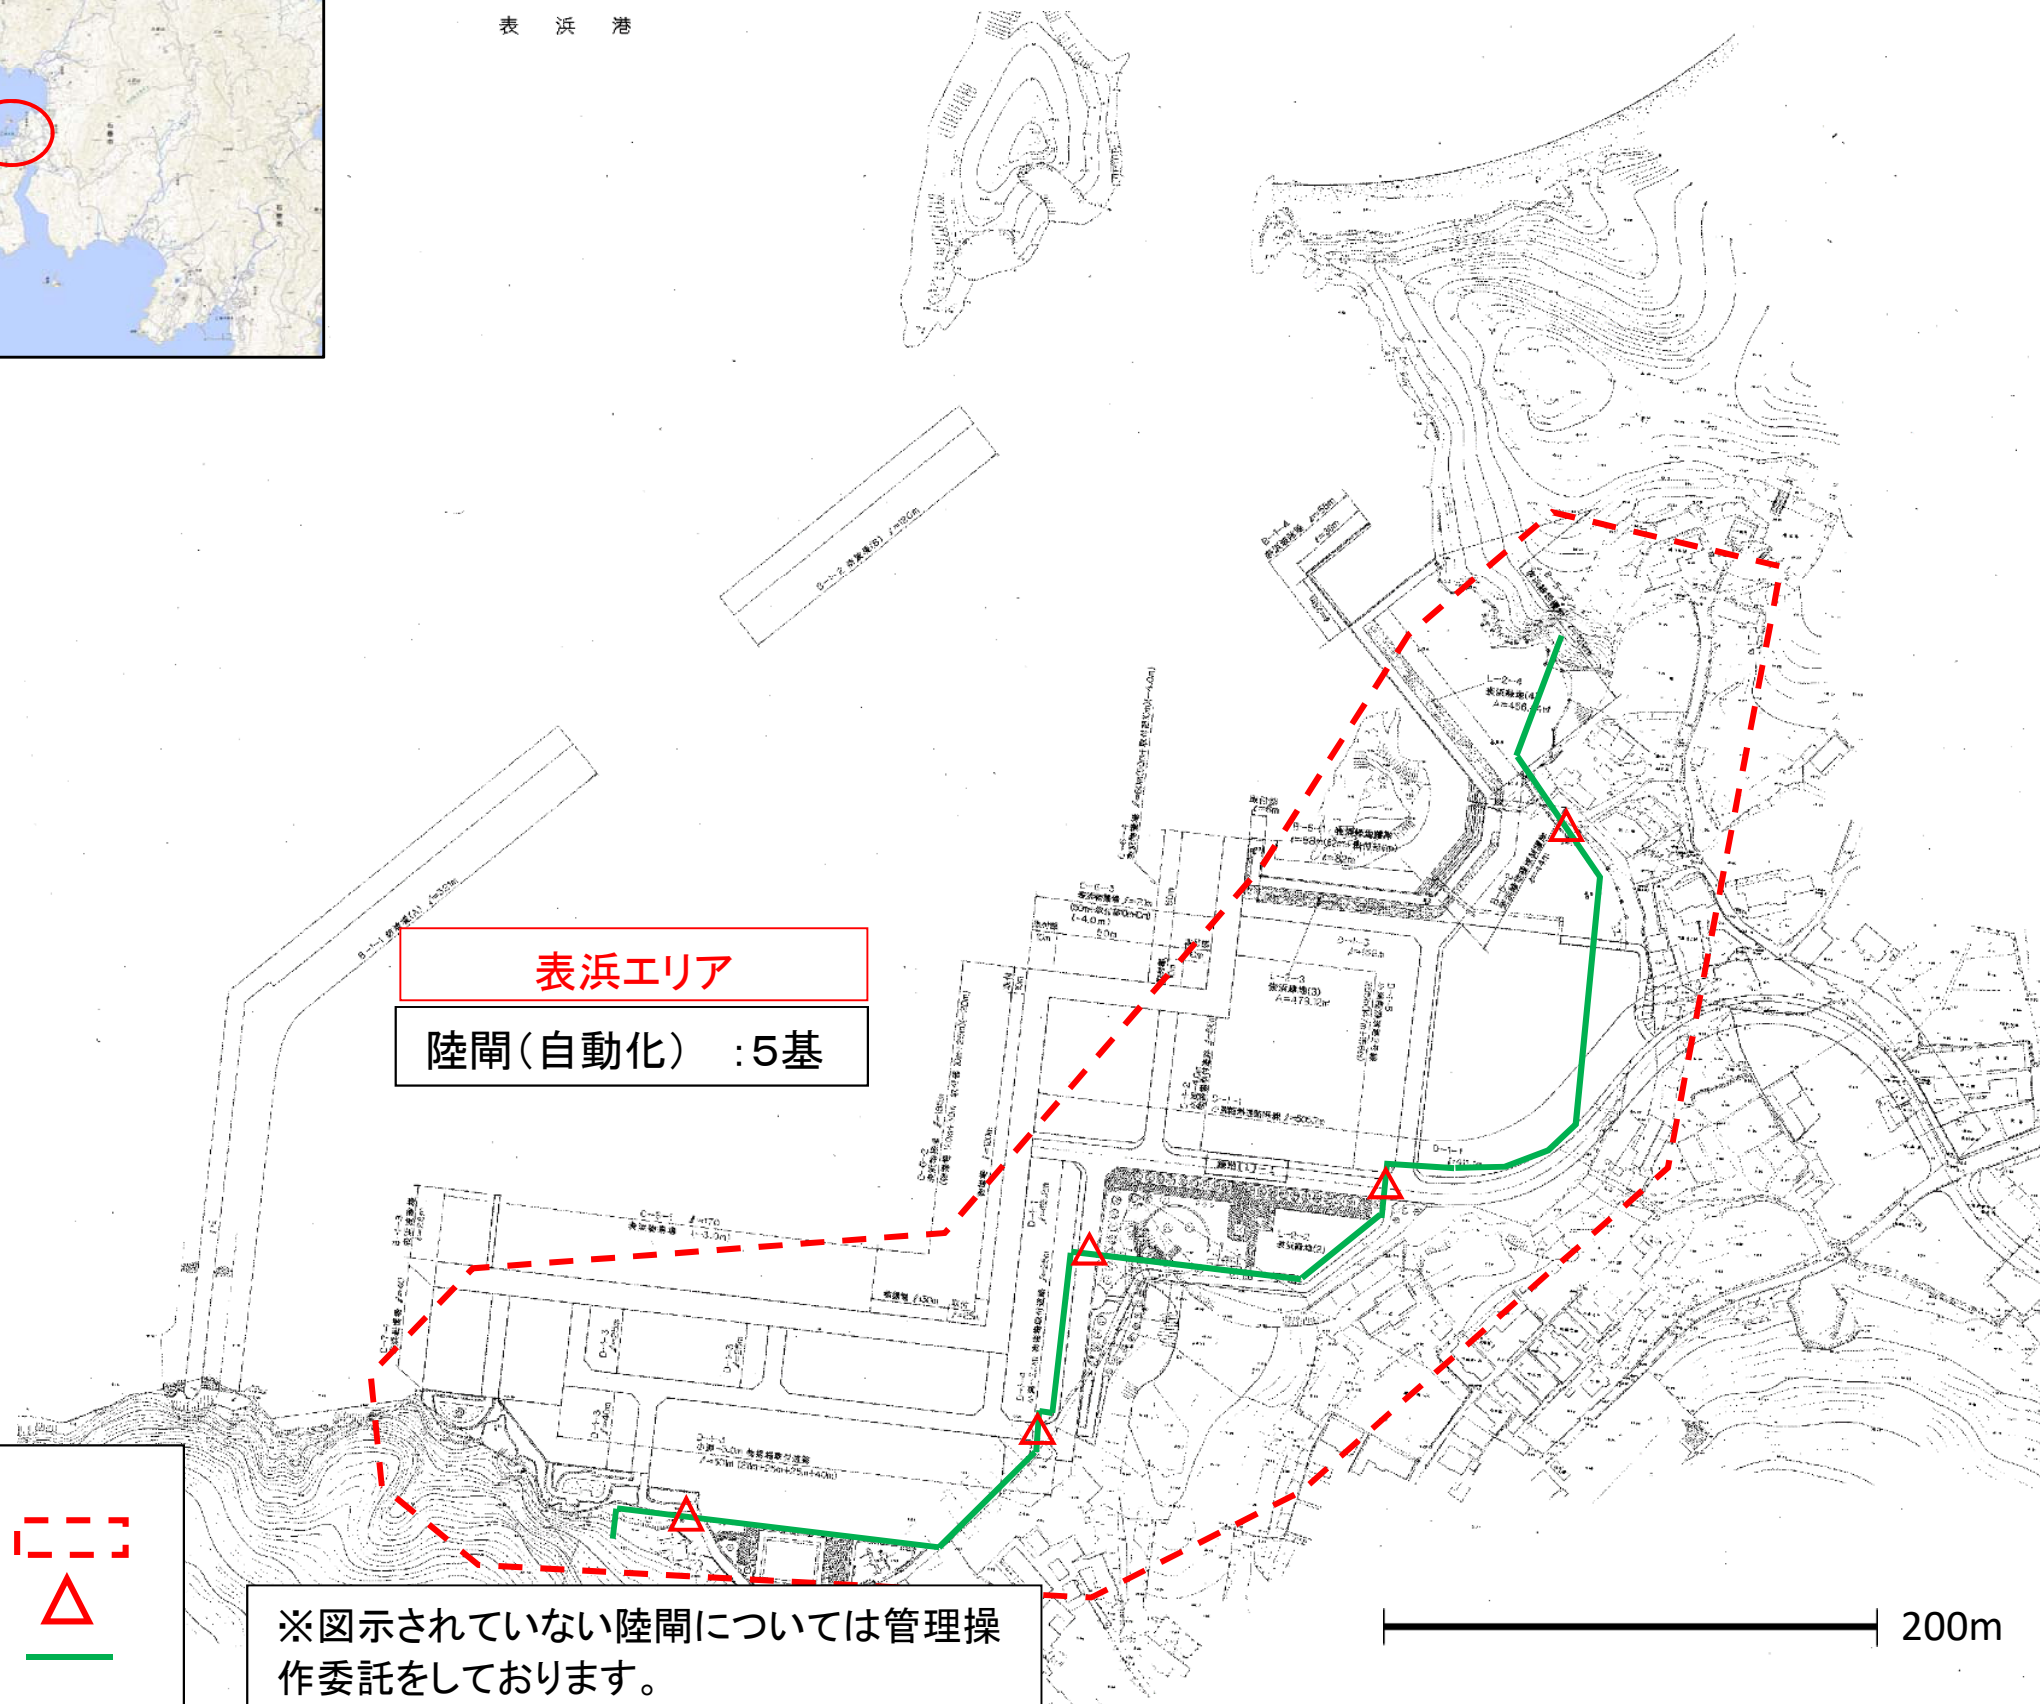

自動閉鎖システム 陸閘・水門位置図

表浜港

表浜エリア
陸閘(自動化) : 5基

- 【凡例】
- エリア範囲 : [Red dashed line]
 - 自動化陸閘 : [Red triangle]
 - 防潮堤法線 : [Green line]

※図示されていない陸閘については管理操作委託をしております。

200m