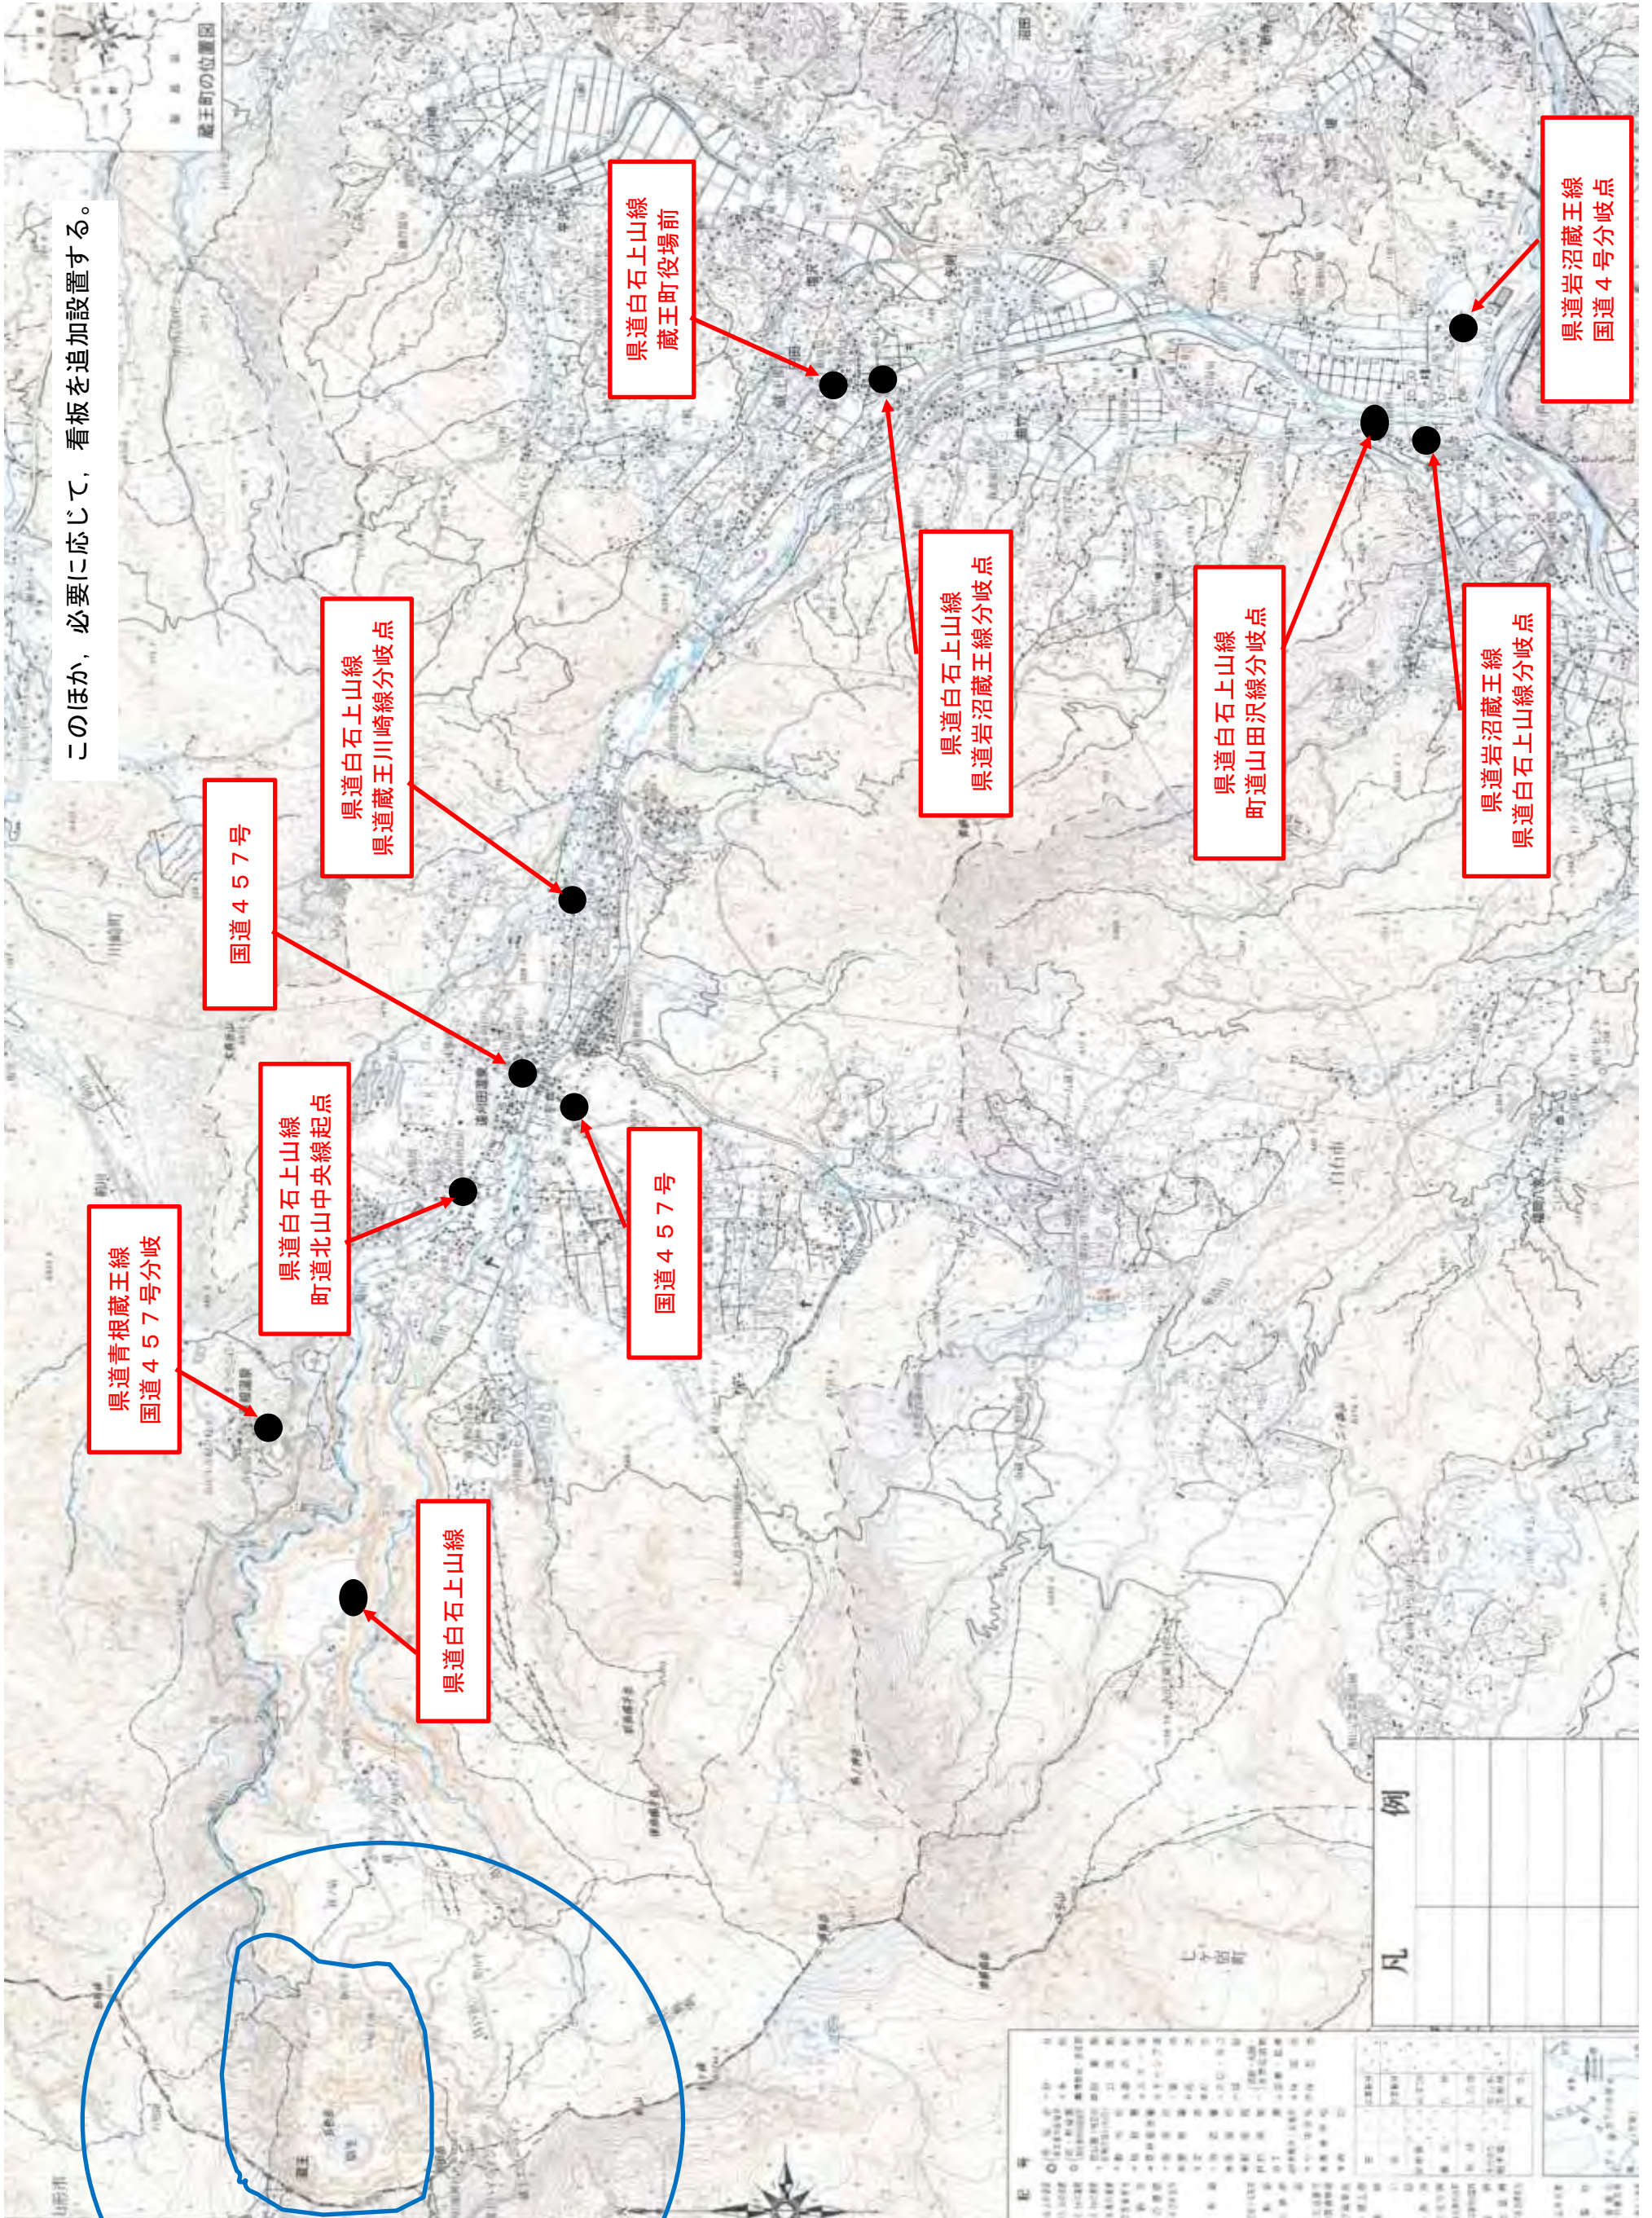

注意喚起看板設置箇所（蔵王町）

注意喚起看板設置箇所概要図