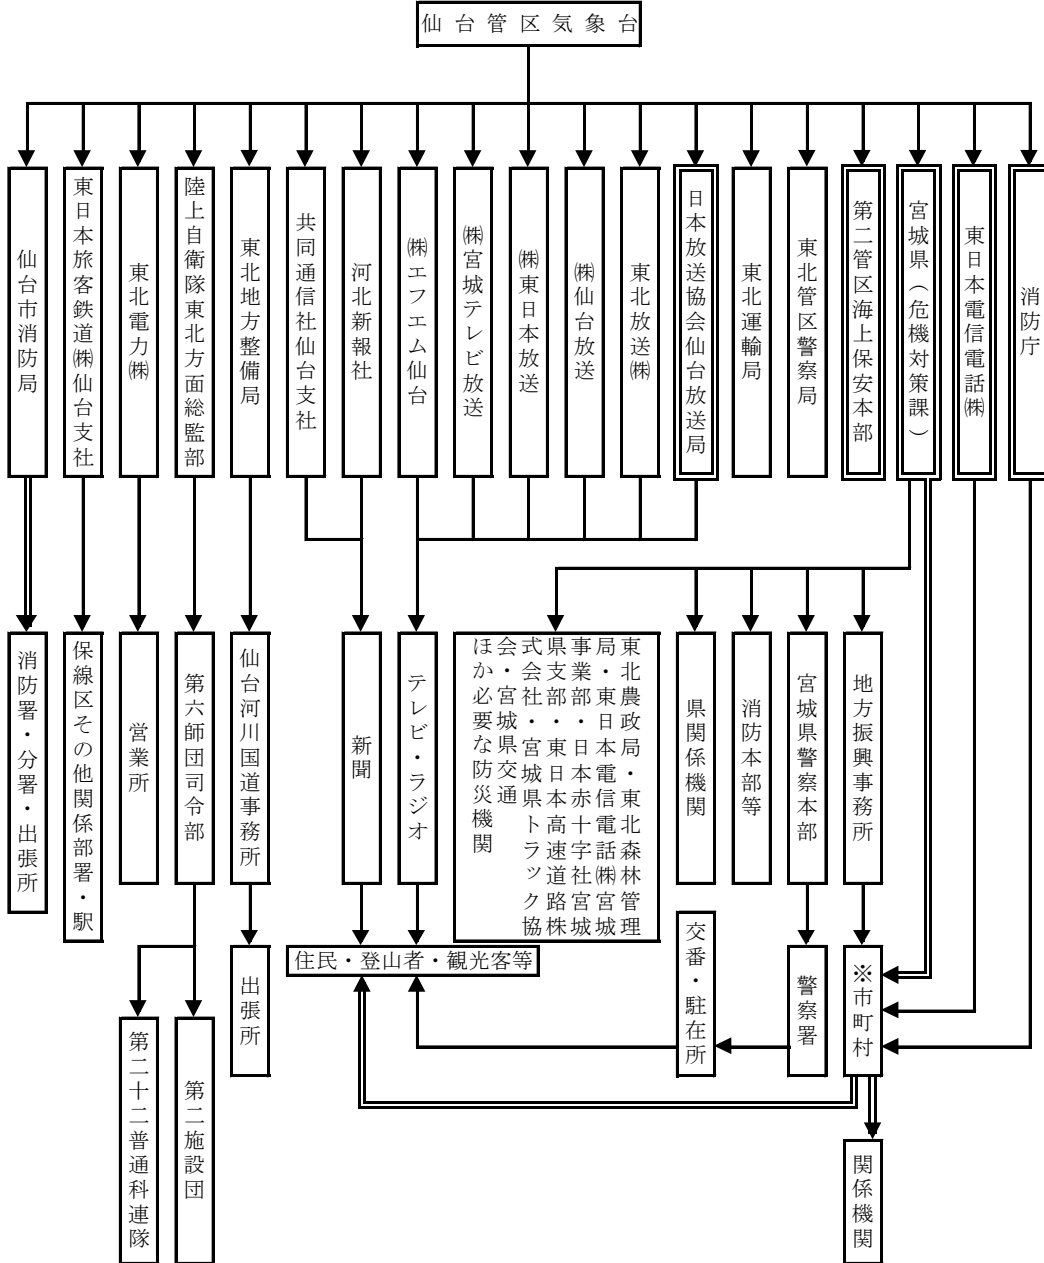

宮城県地域防災計画に定める噴火警報等伝達系統図

※噴火警報の内容によっては、火山周辺市町村以外の市町村にも通報する。
注) 二重枠の機関は、気象業務法施行令第8条第1号の規定に基づく法定伝達先
注) 二重線の経路は、特別警報が発表された際に、通知もしくは周知の措置が義務づけられている伝達経路