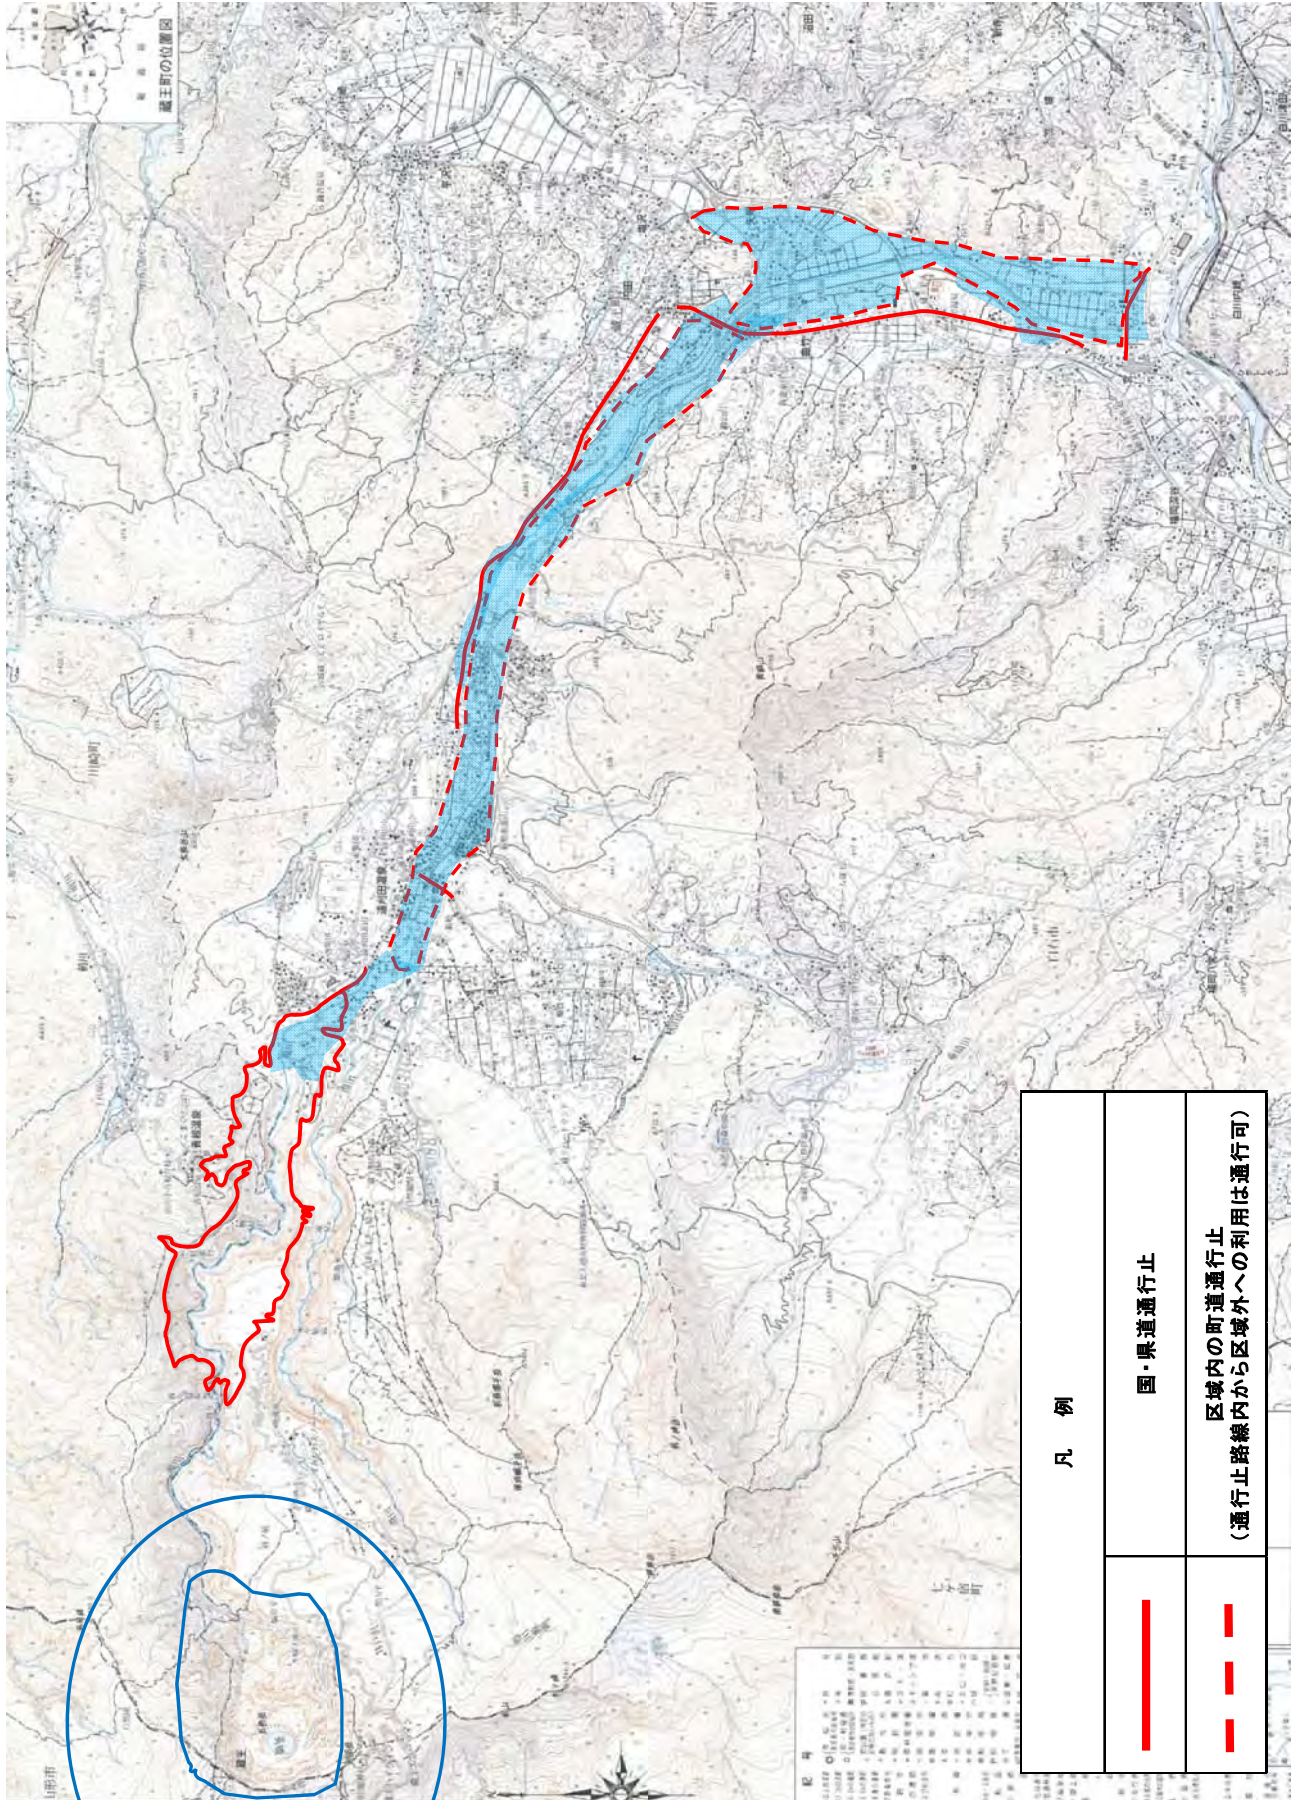

通行規制概要図（宮城県）

通行規制概要図(マグマ噴火期の融雪型火山泥流)