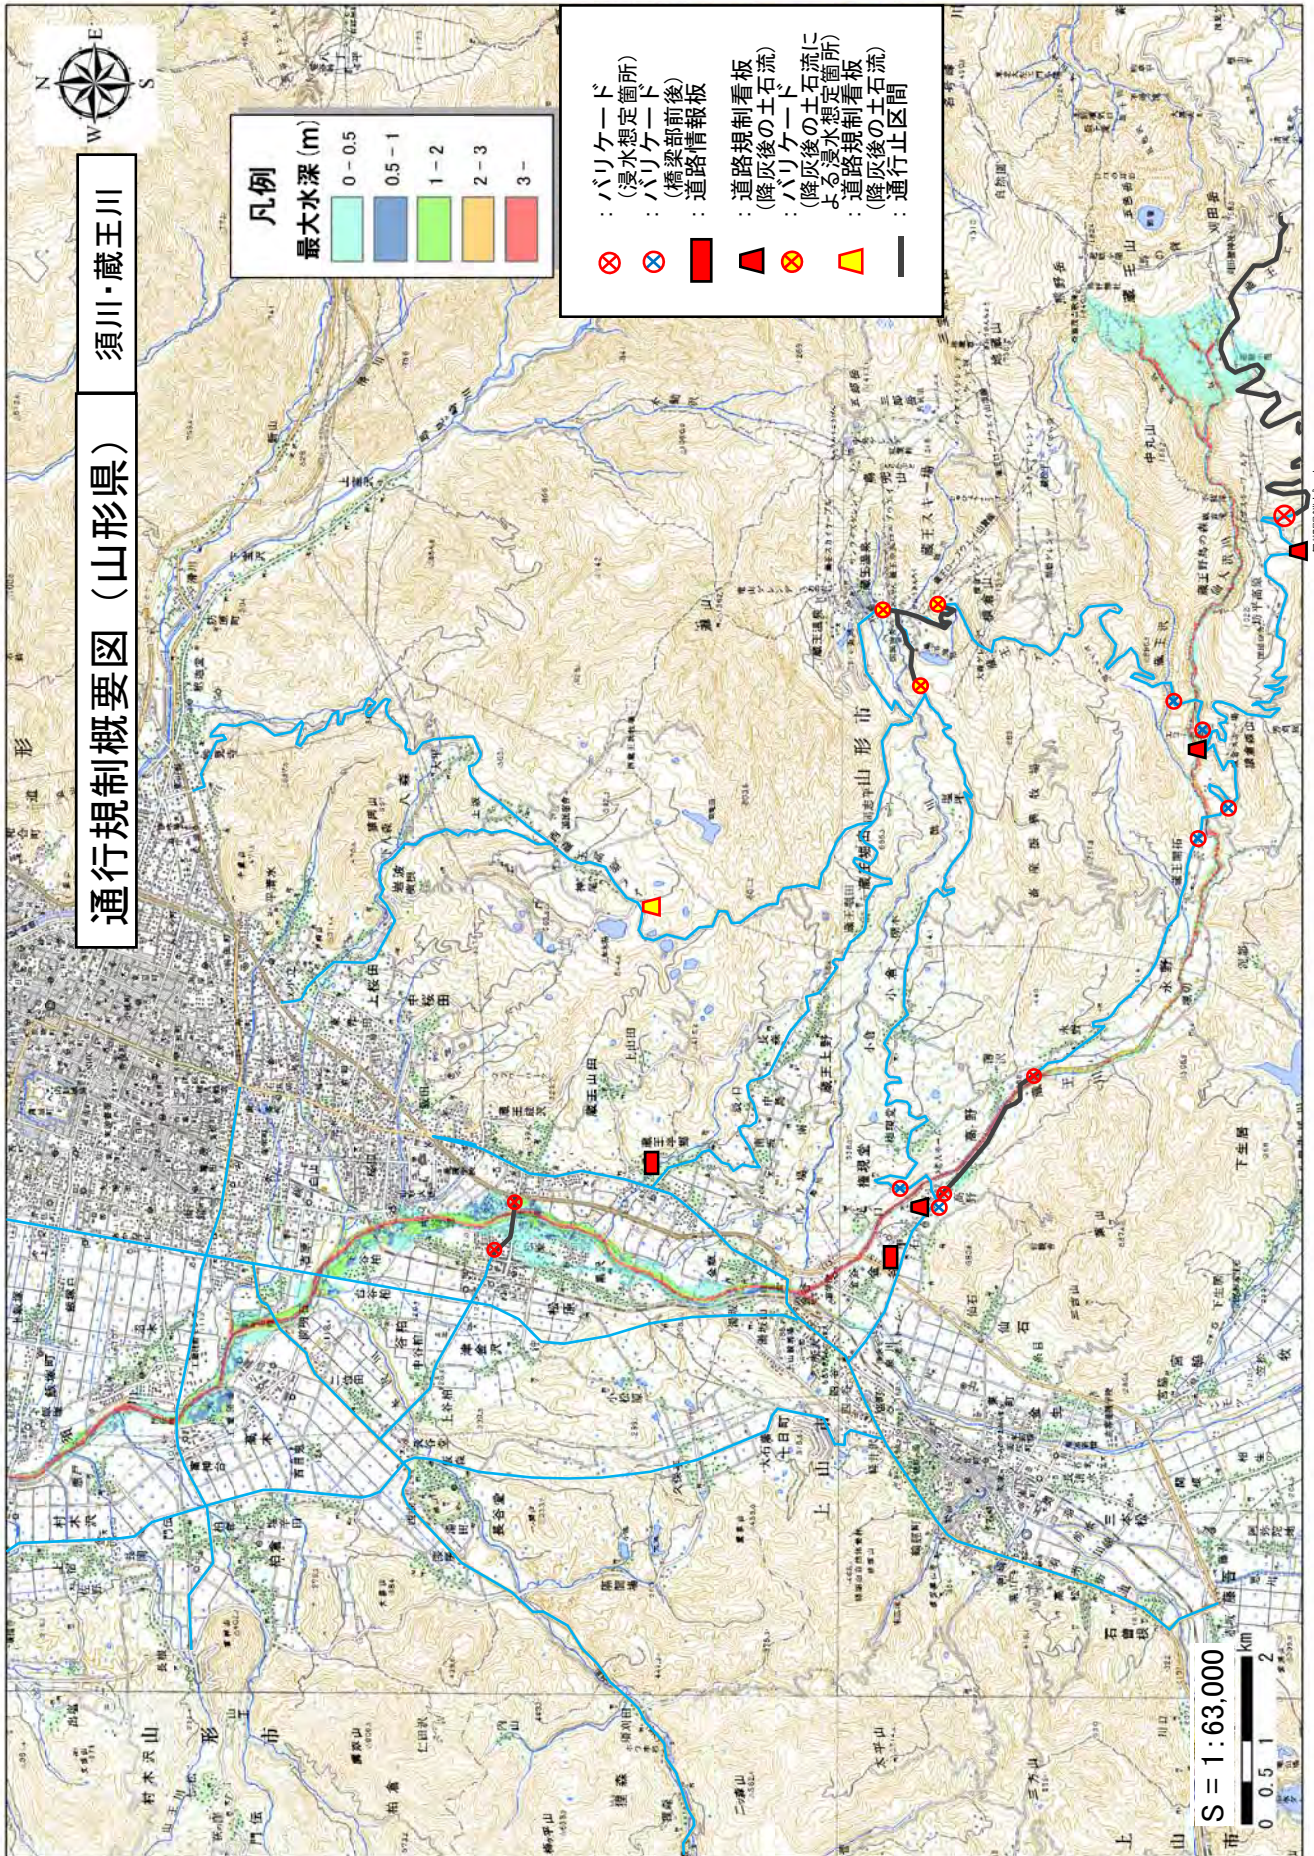

通行規制概要図（山形県）