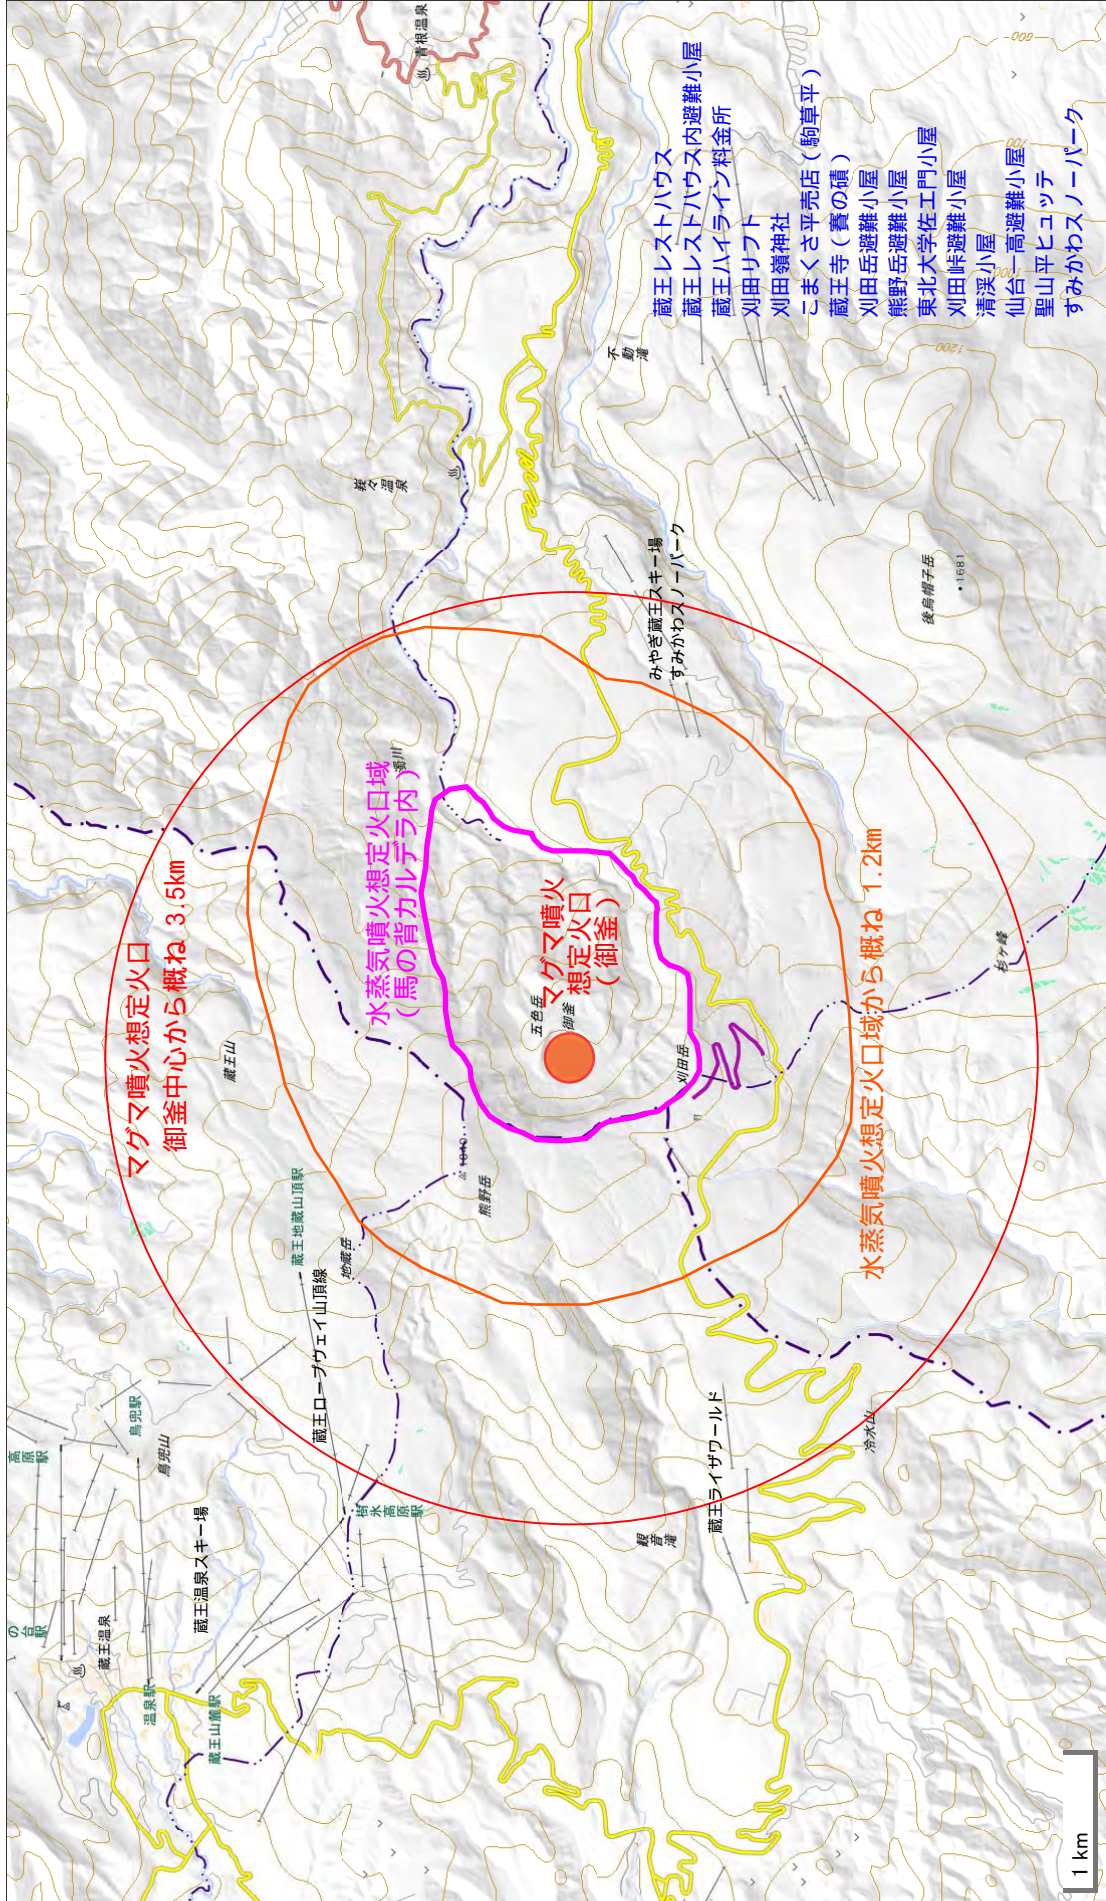

施設位置図（宮城県）