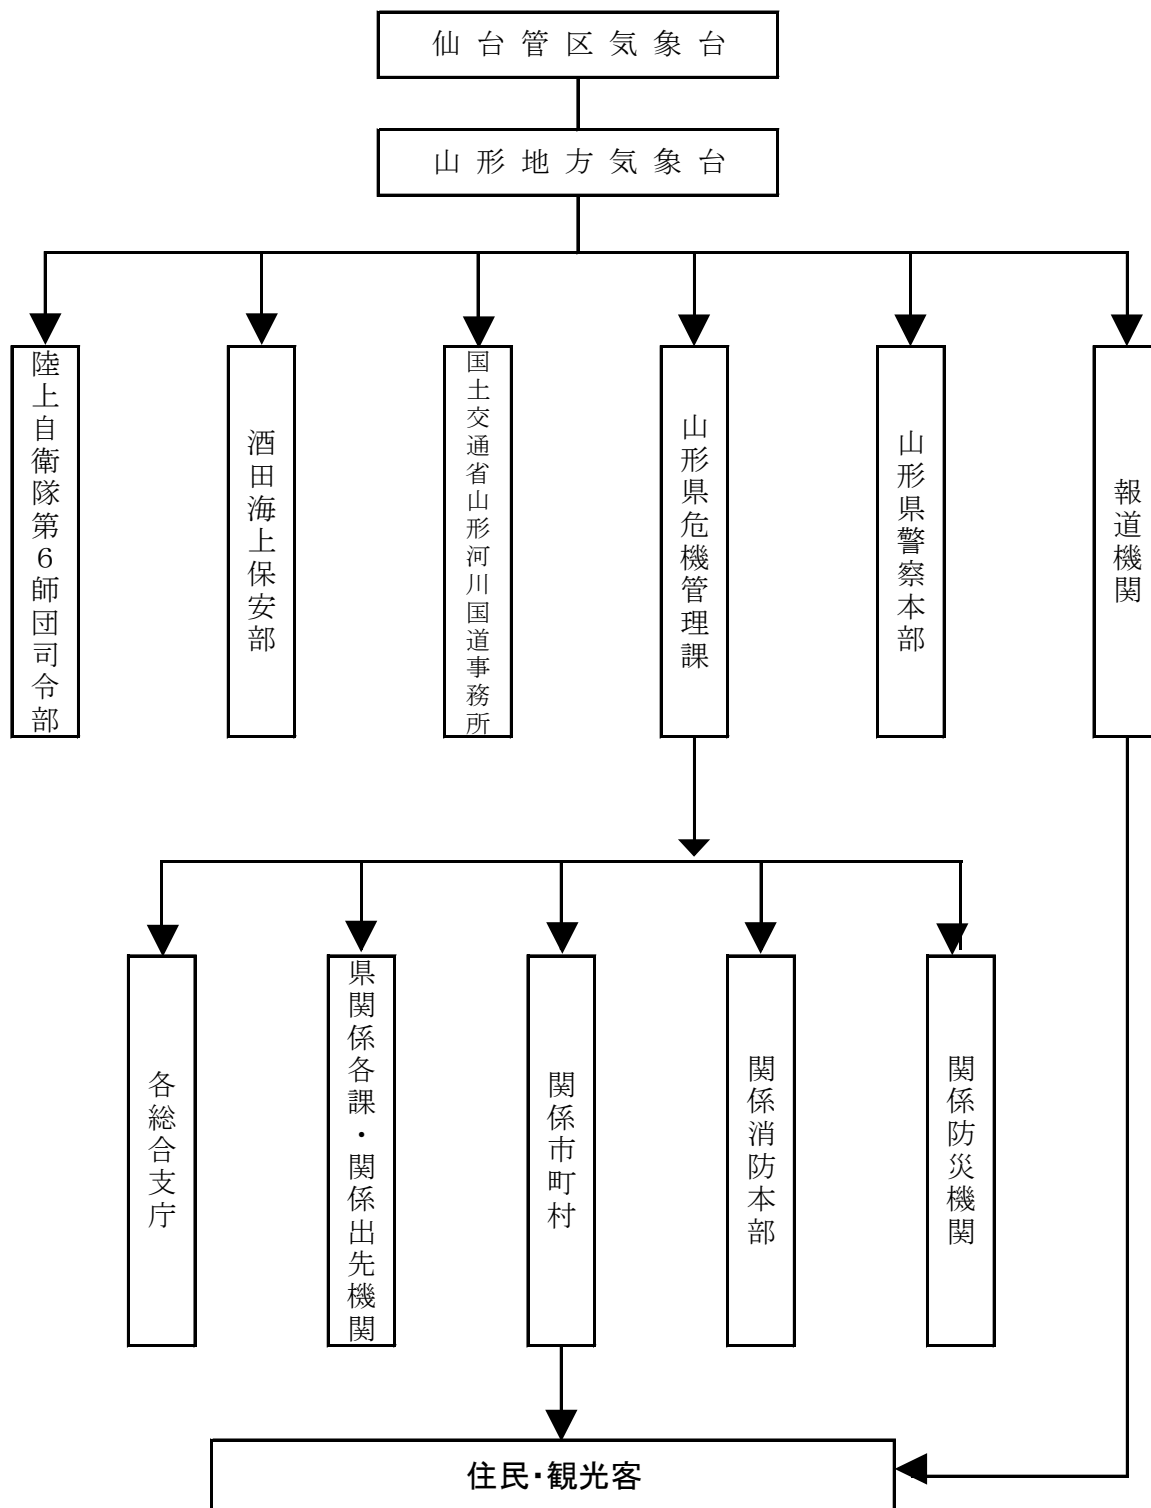

山形県地域防災計画に定める噴火警報等の系統図