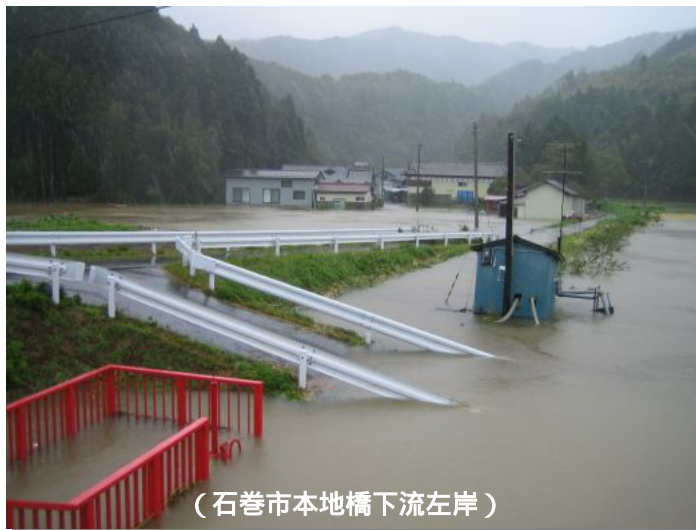

20 . 内水被害の状況 (石巻市)

■内水被害

越水により

- ・道路冠水
- ・堤外地浸水被害

2 1 . 内水被害の状況（仙台市）

■内水被害

仙台市宮城野区白鳥団地（七北田川左岸）
の浸水状況

- ・床下浸水：1棟